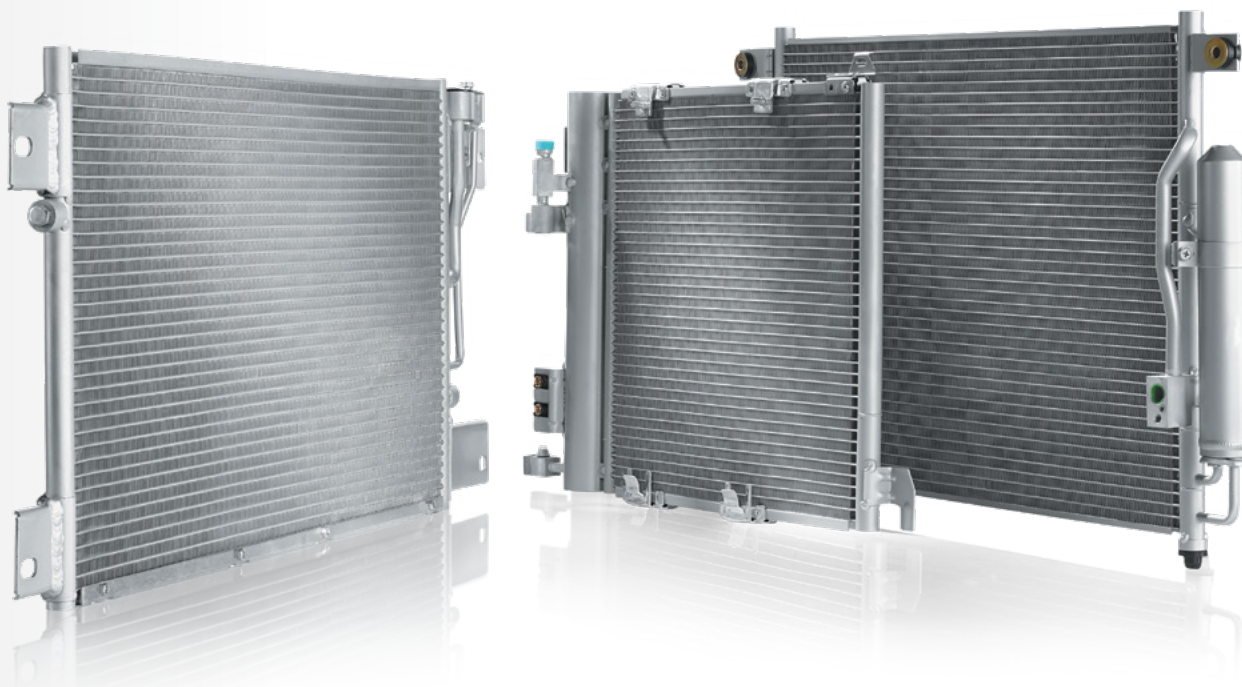

SKRAPLACZ NISSENS

UKŁADY
KLIMATYZACJI

ODKRYJ RÓŻNICĘ

DOSKONAŁA CZĘŚĆ ZAMIENNA

Kiedy układ wymaga wymiany skraplacza, część marki Nissens to doskonały, niezawodny wybór, który zapewni, że przeprowadzisz najlepszej jakości naprawę układu klimatyzacji i jego sprawne działanie na długi czas.

DŁUGA ŻYWOTNOŚĆ DZIĘKI ZABEZPIECZENIU PRZED KOROZJĄ

Specjalnie zaprojektowana powłoka proszkowa chroni skraplacz przed korozją, zapewniając jego długą żywotność pomimo trudnych warunków, takich jak wilgoć, sól drogowa czy brud.

SKRAPLACZ WYPEŁNIONY GAZEM

Fabryczne wypełnienie gazem neutralnym (azotem) pod ciśnieniem oraz przyłącza zabezpieczone szczelnymi zamknięciami zapobiegają przedostawaniu się brudu i wilgoci do wnętrza skraplacza.