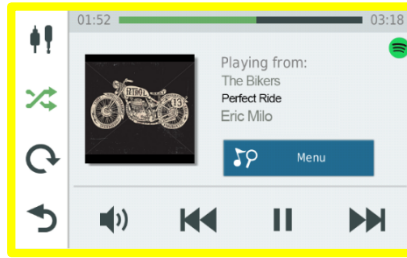

MUSIK UND MEDIA