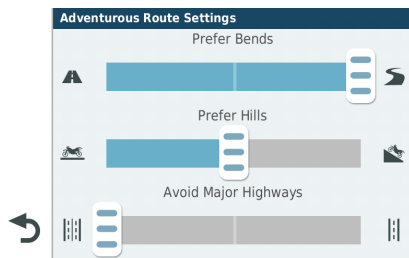

GARMIN TOUREN ROUTING