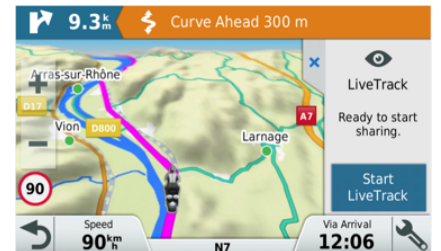

LIVETRACKING

PRODUKTVERGLEICH:

zūmo® 345LM

zūmo® 395LM

zūmo® 595LM

	zūmo® 345LM	zūmo® 395LM	zūmo® 595LM
Display	4.3" | resistiv | 480 x 272	4.3" | resistiv | 480 x 272	5.0" | transfektiv | 800 x 480
Display im Hoch- und Querformat bedienbar			•
3D Terrain			•
Anzeige von Smartphone Notifications (Nachrichten, Anrufe, Kalendereinträge, etc) via Smartphone Link App			•
Live Services (Live Wetter & Traffic via Smartphone Link App)			•
LiveTrack via Smartphone Link App			•
Eingebauter Spotify Musikplayer			•
Kreuzungsansicht	•	•	photoReal & Bird's Eye
Fahrspurassistent	•	•	Aktiver Fahrspurassistent
Biker Warnungen (Scharfe Kurven, Einbahnstraßen, Geschwindigkeitsänderungen, Schul-Bereiche, Wildwechsel, Müdigkeitswarner, Ampel & Geschwindigkeitsblitzer⁴)	•	•	•
Touren Routing	•	•	•
Höhenprofil	•	•	•
Route Shaping	•	•	•
Geplante Tankstops	•	•	•
Roundtrip Routing	•	•	•
Bluetooth® Freisprecheinrichtung³	•	•	•
MP3 Player/Musik Steuerung⁷	•	•	•
Motorrad spezifische POIs	•	•	•
Phonetische Suche	•	•	•
Spritzwassergeschützt⁶	•	•	•
Mit Handschuhen bedienbar	•	•	•
Kostenlose Lifetime Map Updates	•	•	•
Service History Log	•	•	•
Garmin Real Directions™	•	•	•
Foursquare® (Millionen von zusätzlichen POIs)	•	•	•
Kompatibel mit Reifendruckkontrollsystem⁸	•	•	•
Kompatibel mit VIRB Actionkameras	•	•	•
Enthält PKW-Halterung		•	•
Enthält aktive PKW-Halterung			•
Lebenslange Kartenupdates²	Zentraleuropa	Europa 45	Europa 45