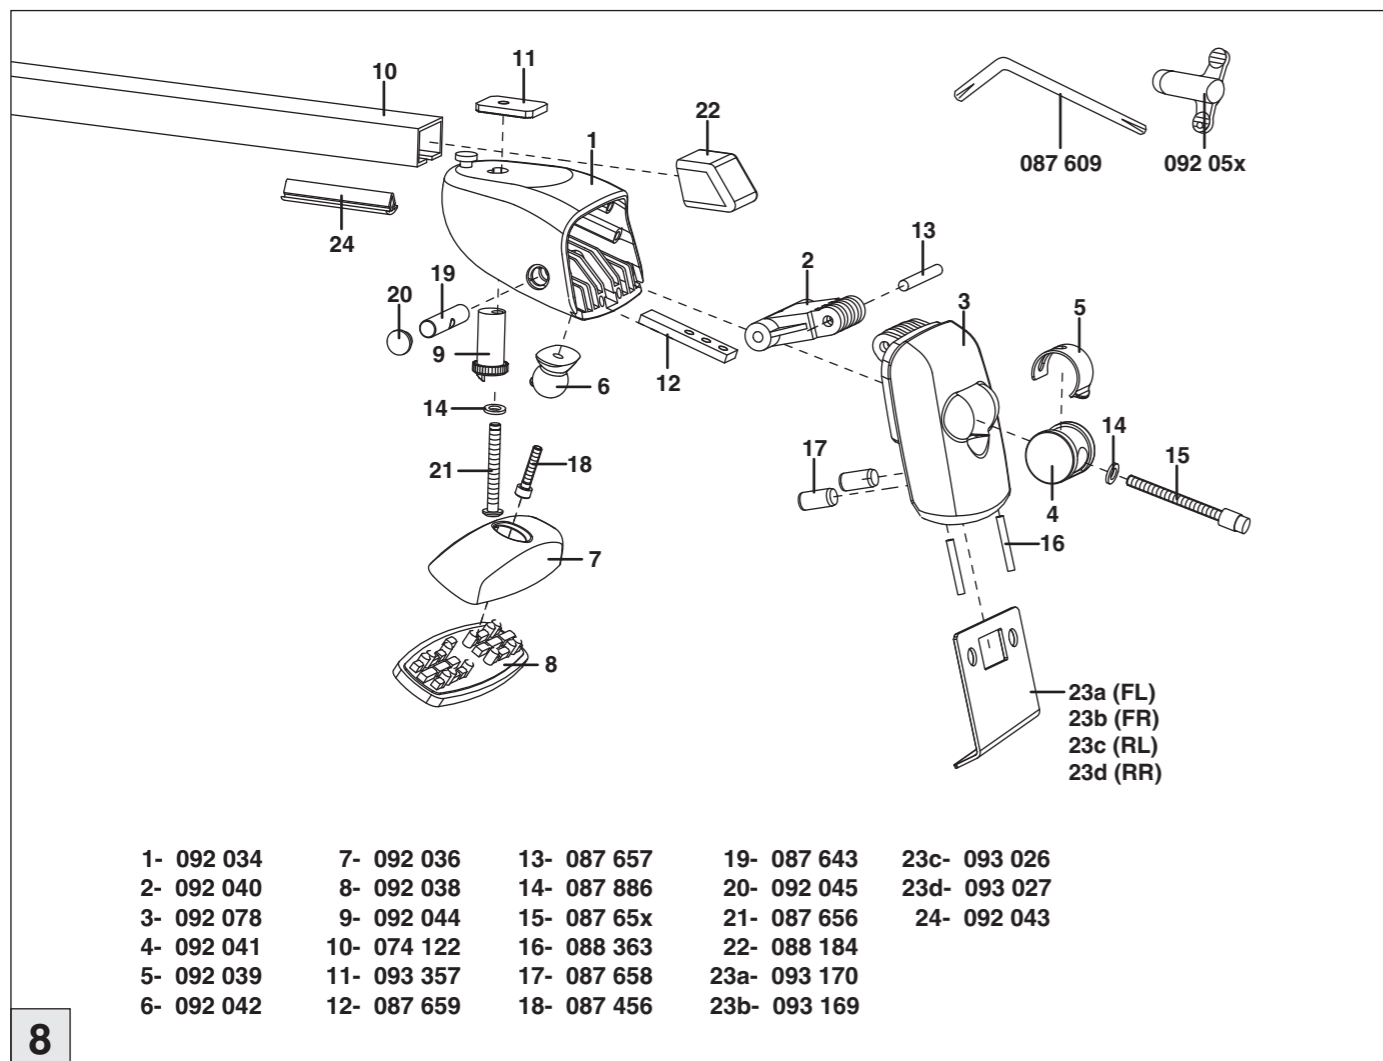

Atera SIGNO

Toyota
Avensis 04/2003–12/2008

7

8

Atera[®] SIGNO

Toyota
Avensis Limousine 04/2003–12/2008
Part-No. : 044 046

Atera
GERMAN ENGINEERING

Atera GmbH
Im Herrach 1
D-88299 Leutkirch
Internet: www.atera.de

Atera SIGNO

Toyota
Avensis 04/2003–12/2008

1

2

3

4

Atera SIGNO

Toyota
Avensis 04/2003–12/2008

5

6