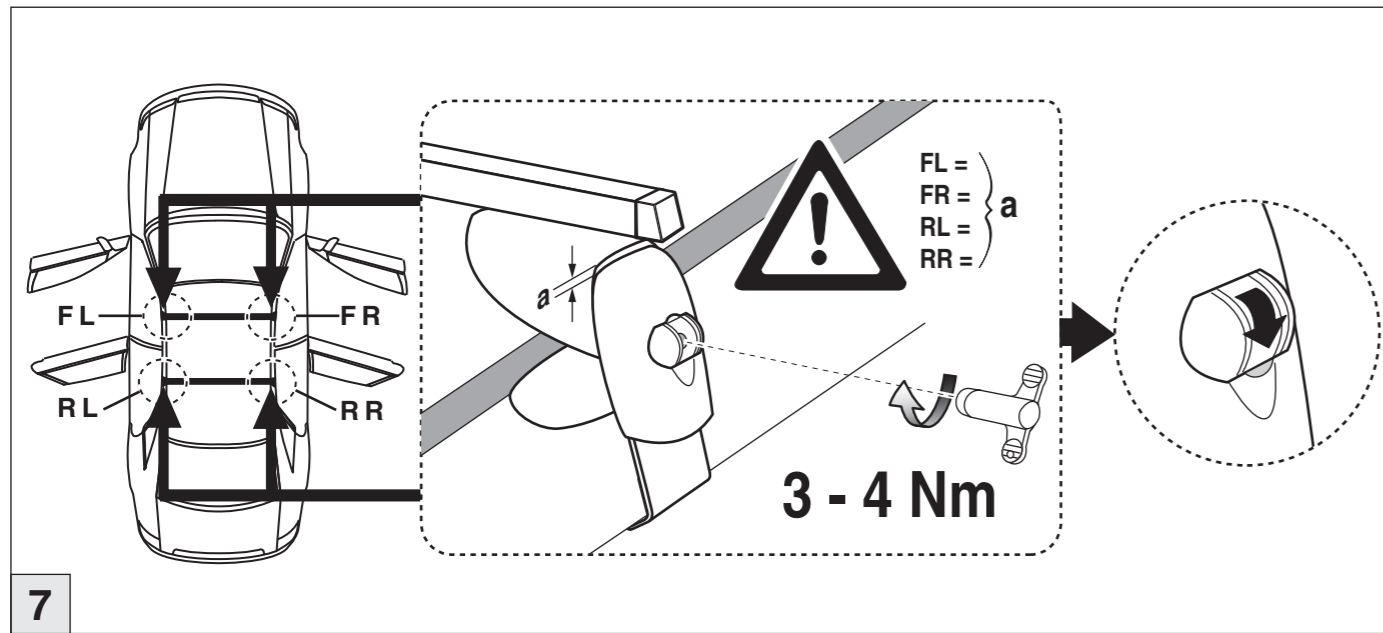

Atera SIGNO

Toyota
Avensis 04/2003–12/2008

7

8

Atera[®] SIGNO

Toyota
Avensis Limousine 04/2003–12/2008
Part-No. : 044 046

Atera
GERMAN ENGINEERING

Atera GmbH
Im Herrach 1
D-88299 Leutkirch
Internet: www.atera.de