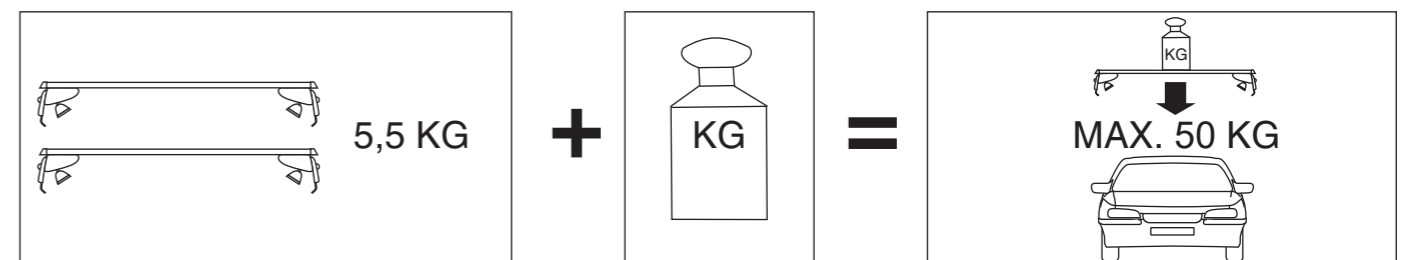

Atera SIGNO

Toyota
Avensis 04/2003–12/2008

7

8

Atera[®] SIGNO

Toyota
Avensis Limousine 04/2003–12/2008
Part-No. : 044 046

Atera
GERMAN ENGINEERING

Atera GmbH
Im Herrach 1
D-88299 Leutkirch
Internet: www.atera.de