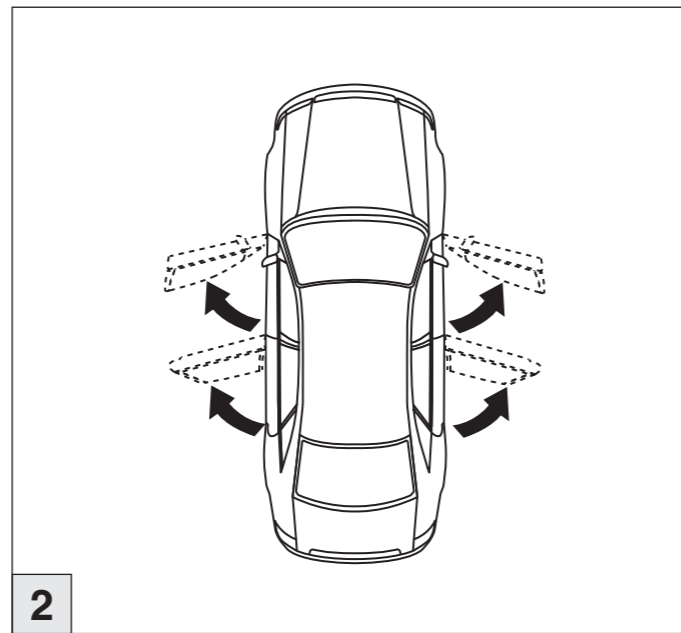

Atera SIGNO

Toyota
Avensis 04/2003–12/2008

1

2

3

4

Atera SIGNO

Toyota
Avensis 04/2003–12/2008

5

6