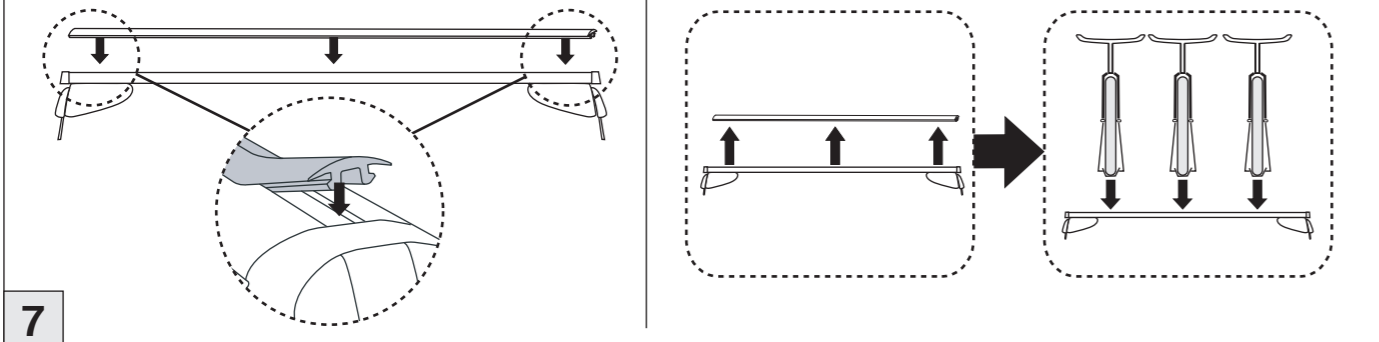

Atera SIGNO

Peugeot 207
Peugeot 308
Peugeot 408

06/2007–
09/2007– 09/2013
05/2004–

Citroen C6
Citroen C5 Lim.

09/2004–
04/2008–

6

nur bei / only for Part-No.: 045 160

7