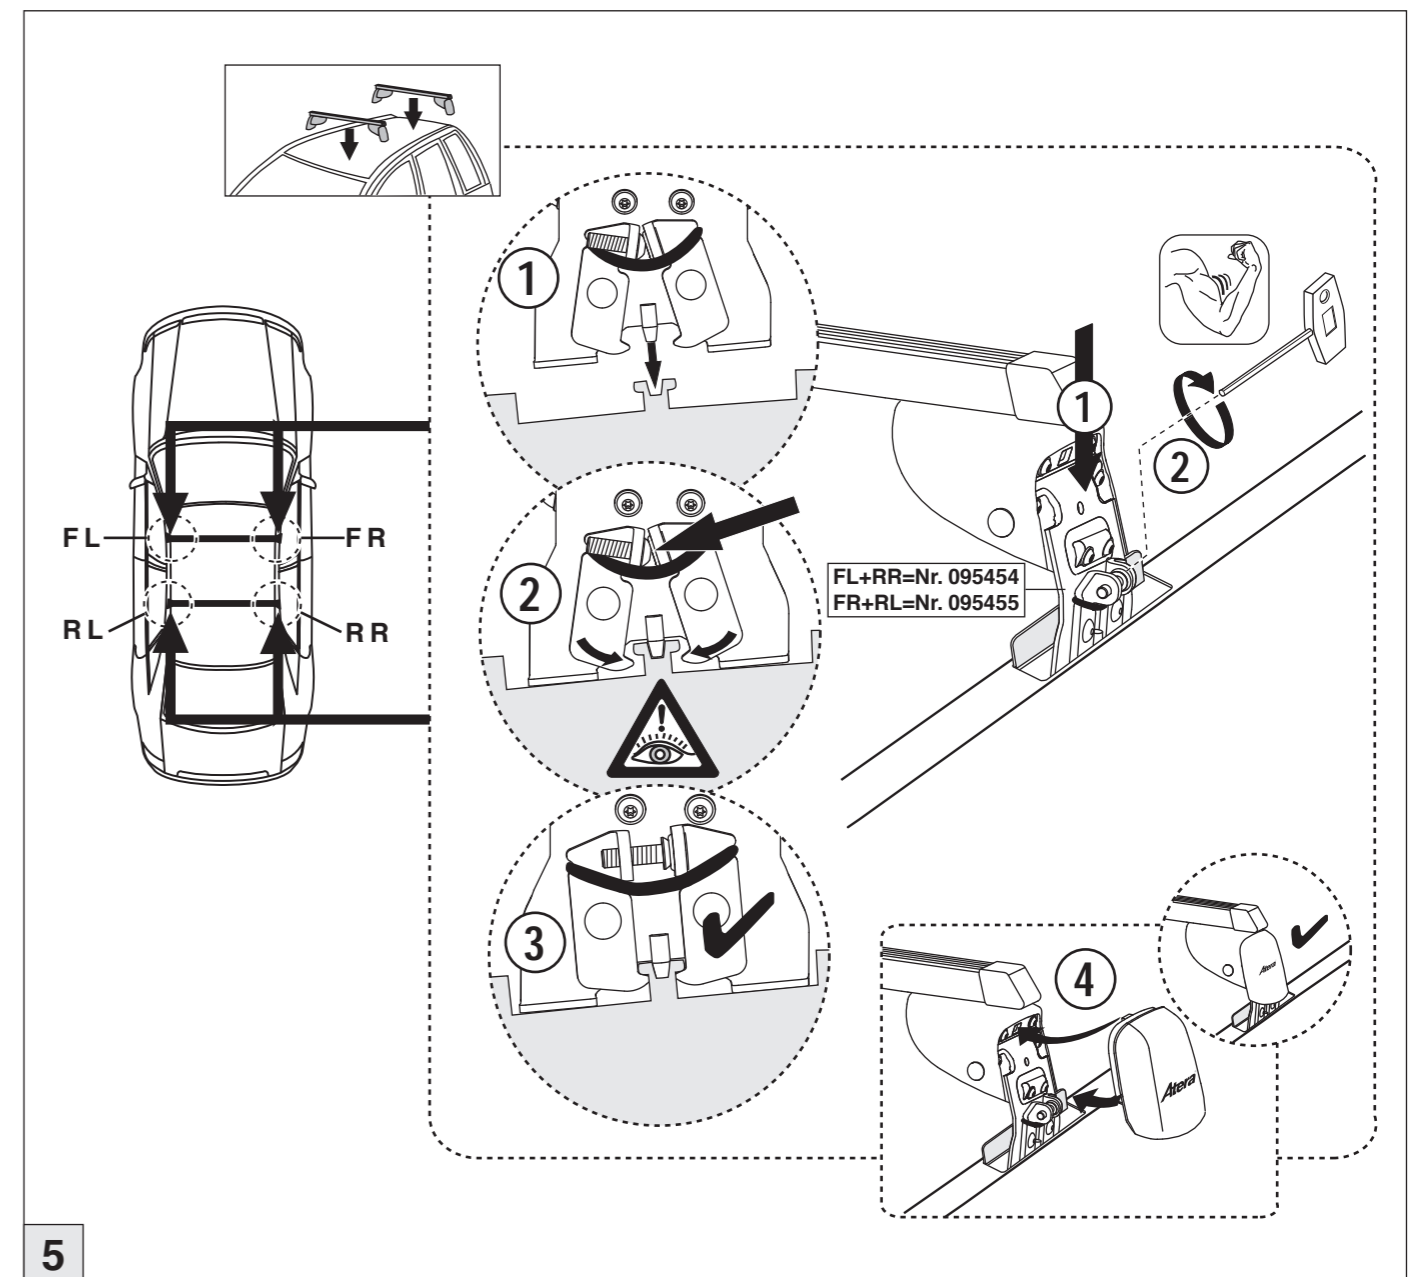

Atera SIGNO

Peugeot 207 06/2007–
Peugeot 308 09/2007– 09/2013
Peugeot 408 05/2004–

Citroen C6 09/2004–
Citroen C5 Lim. 04/2008–

1

2

Atera SIGNO

Peugeot 207 06/2007–
Peugeot 308 09/2007– 09/2013
Peugeot 408 05/2004–

Citroen C6 09/2004–
Citroen C5 Lim. 04/2008–

3

4

5