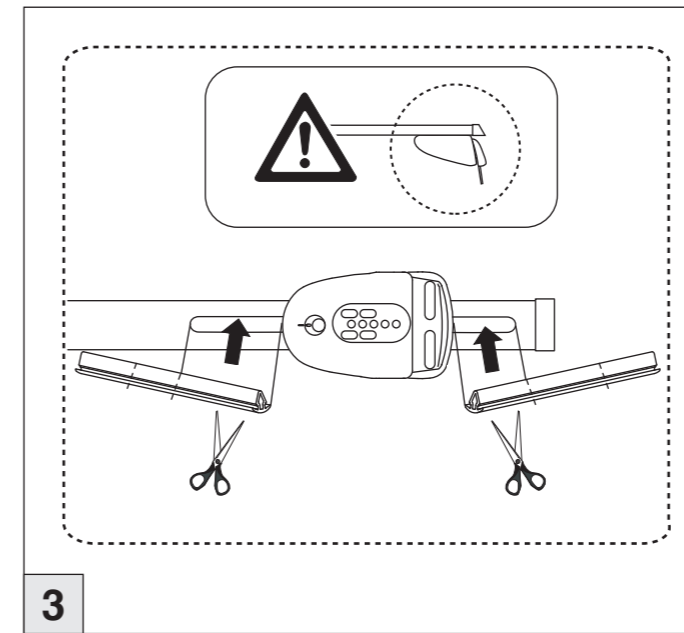

Atera SIGNO

Peugeot 207 06/2007–
Peugeot 308 09/2007– 09/2013
Peugeot 408 05/2004–

Citroen C6 09/2004–
Citroen C5 Lim. 04/2008–

1

2

Atera SIGNO

Peugeot 207 06/2007–
Peugeot 308 09/2007– 09/2013
Peugeot 408 05/2004–

Citroen C6 09/2004–
Citroen C5 Lim. 04/2008–

3

4

5