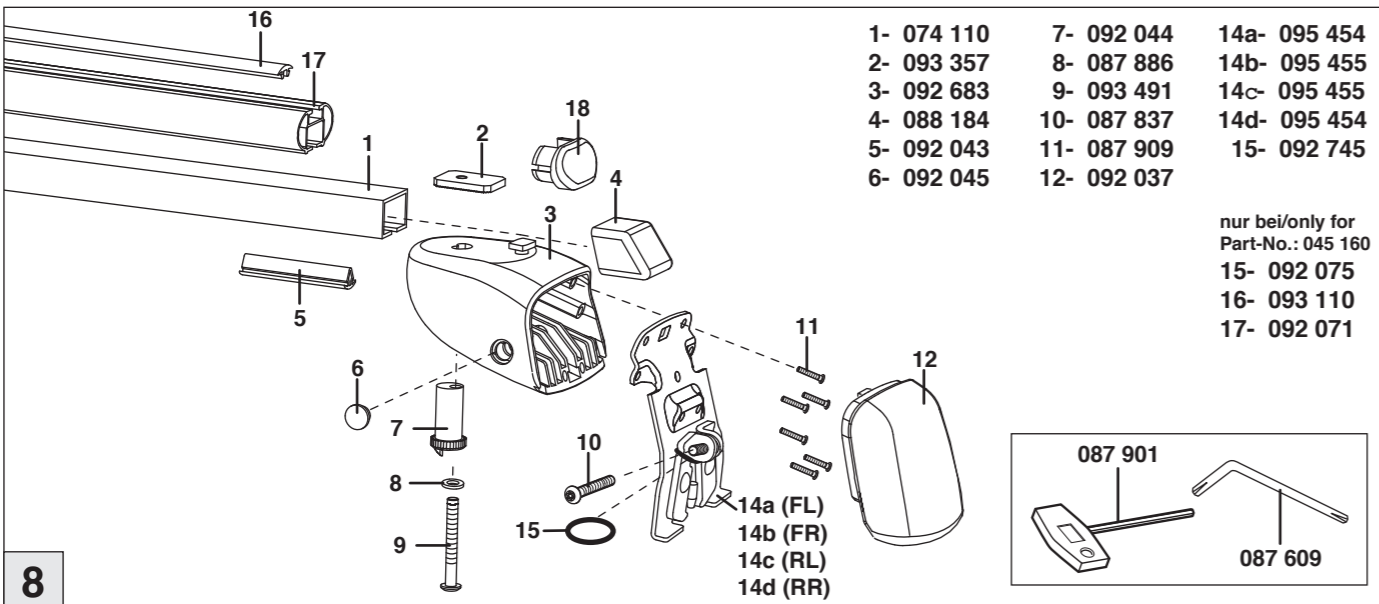

Atera SIGNO

Peugeot 207
Peugeot 308
Peugeot 408

06/2007–
09/2007– 09/2013
05/2004–

Citroen C6
Citroen C5 Lim.

09/2004–
04/2008–

6

nur bei / only for Part-No.: 045 160

7

8

Atera SIGNO

Peugeot 207 06/2007–
Peugeot 308 09/2007– 09/2013
Peugeot 407 05/2004–
Citroen C6 06/2006–
Citroen C5 04/2008–

Part-No. : 044 160
Part-No. : 045 160

Part-No. : 044 160

Part-No. : 045 160

Atera
Atera GmbH
Im Herrach 1
D-88299 Leutkirch
Internet: www.atera.de