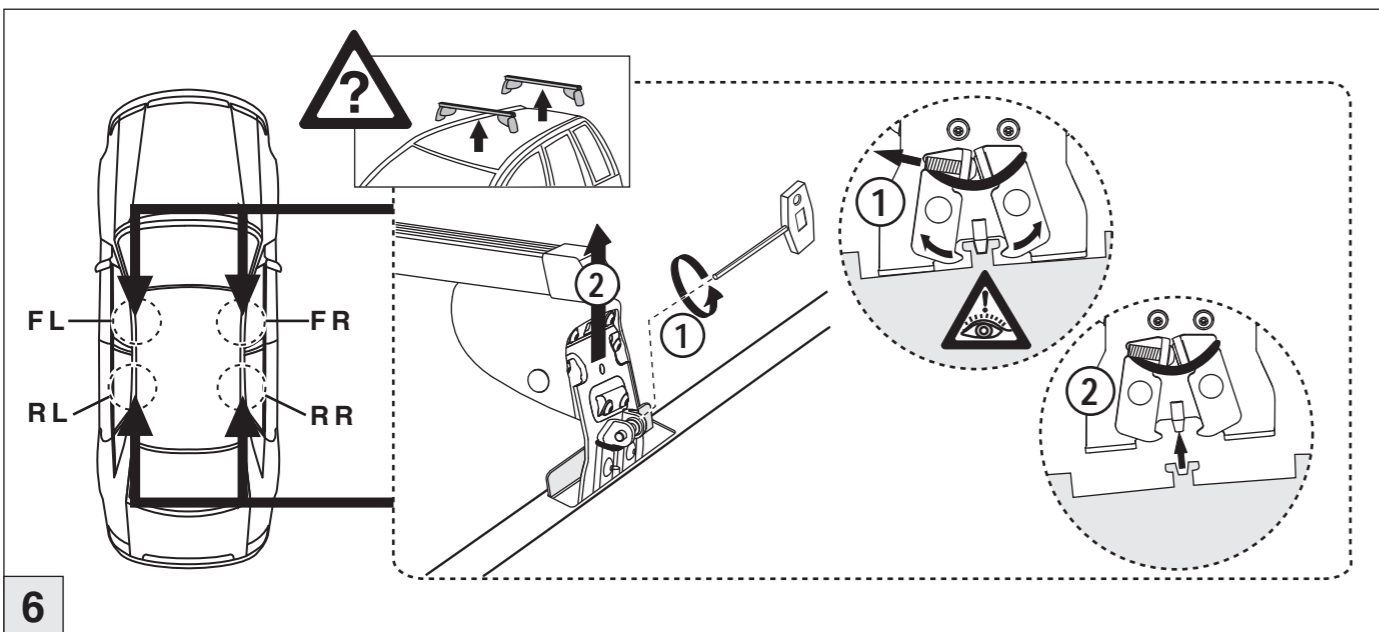

Atera SIGNO

Peugeot 207
Peugeot 308
Peugeot 408

06/2007–
09/2007– 09/2013
05/2004–

Citroen C6
Citroen C5 Lim.

09/2004–
04/2008–

6

nur bei / only for Part-No.: 045 160

7