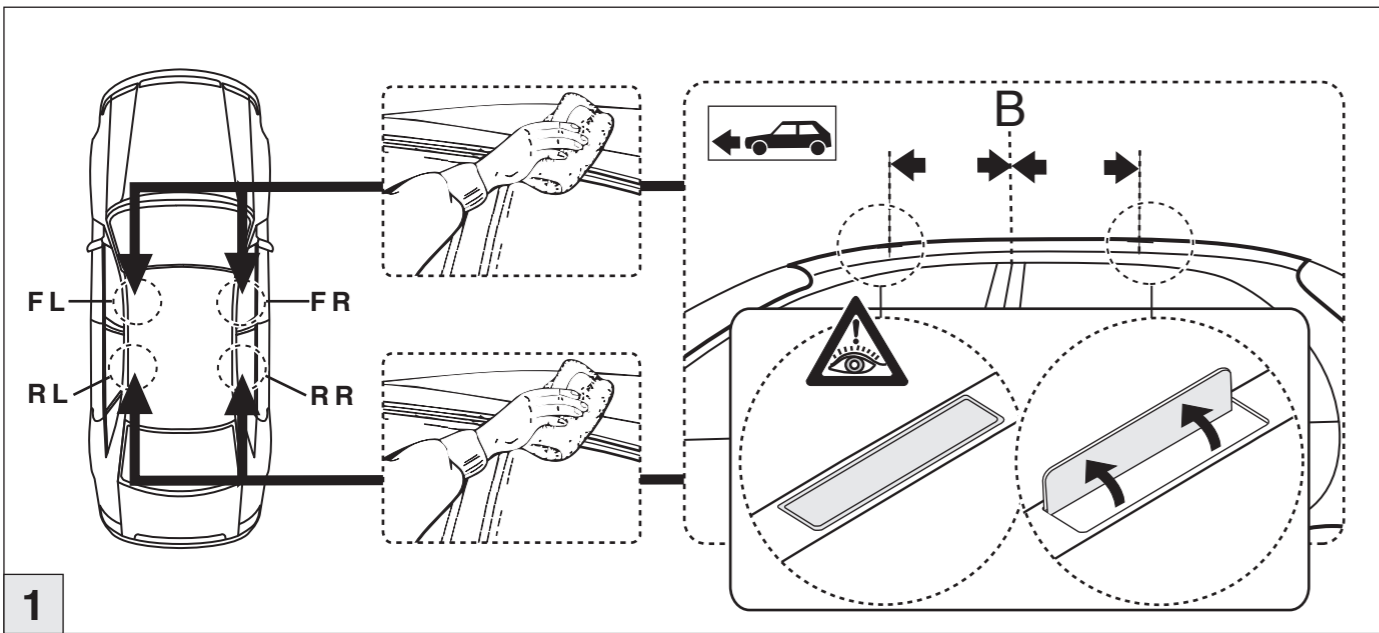

Atera SIGNO

Peugeot 207 06/2007–
Peugeot 308 09/2007– 09/2013
Peugeot 408 05/2004–

Citroen C6 09/2004–
Citroen C5 Lim. 04/2008–