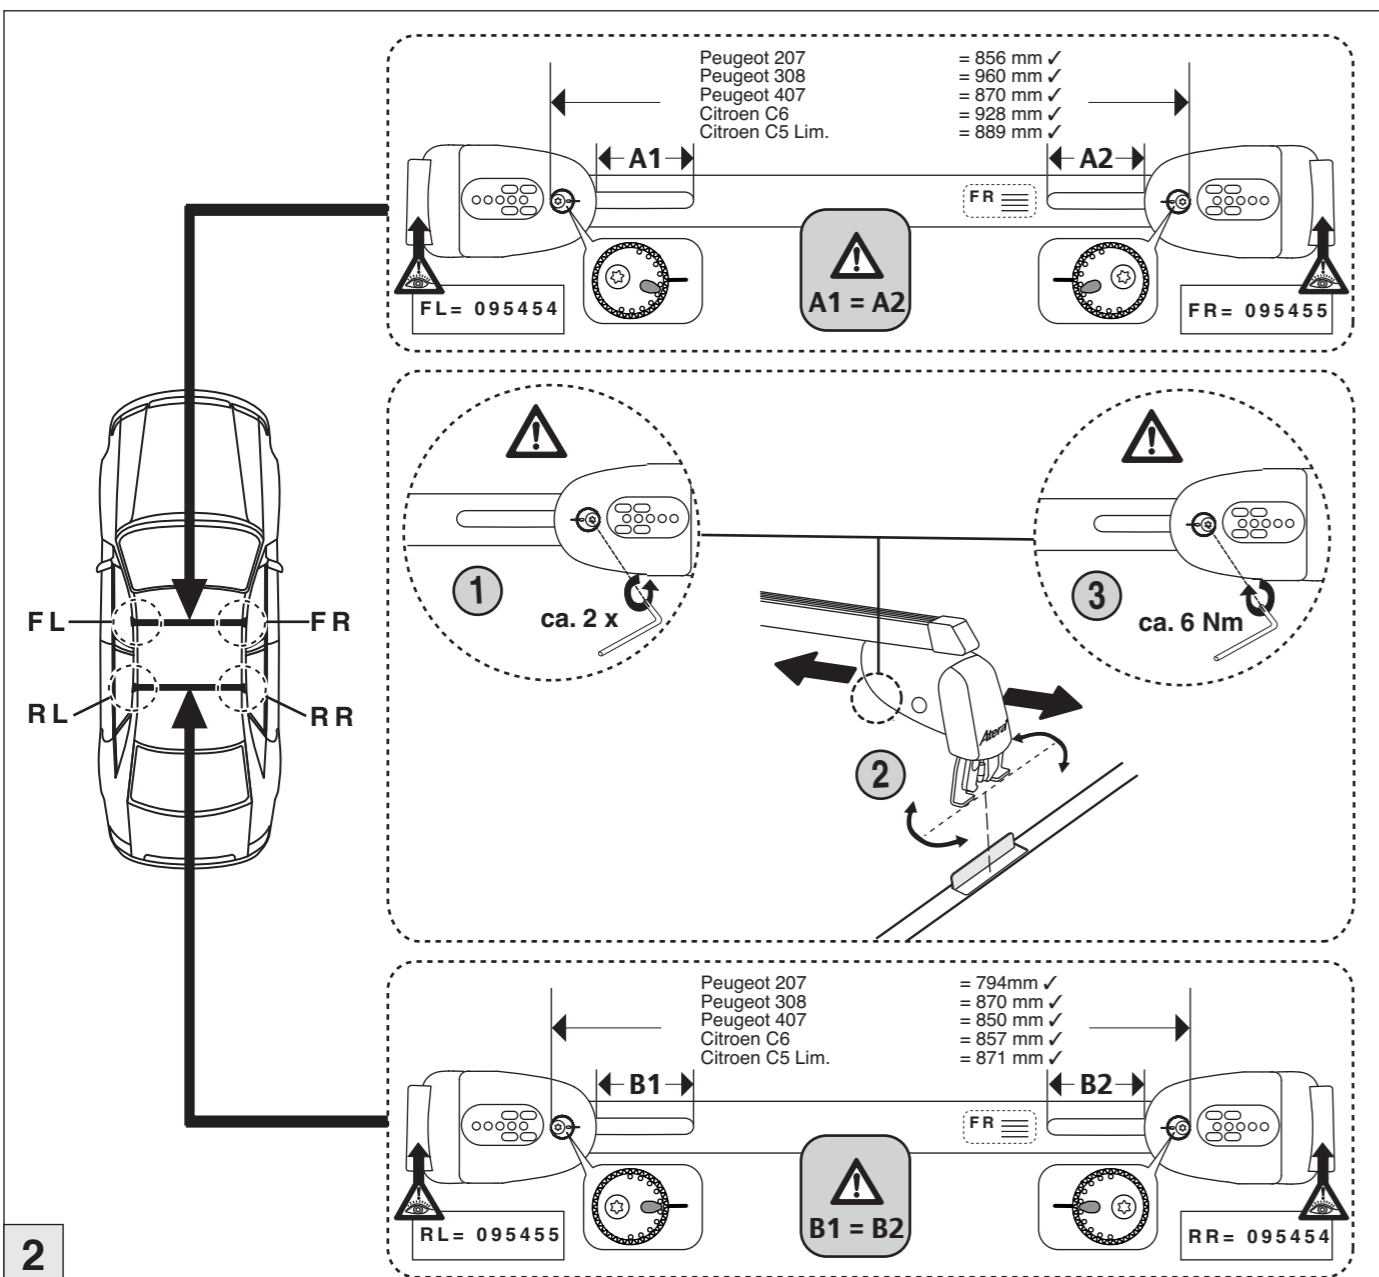

Atera SIGNO

Peugeot 207
Peugeot 308
Peugeot 408

06/2007–
09/2007– 09/2013
05/2004–

Citroen C6
Citroen C5 Lim.

09/2004–
04/2008–

6

nur bei / only for Part-No.: 045 160

7

8

Atera SIGNO

Peugeot 207 06/2007–
Peugeot 308 09/2007– 09/2013
Peugeot 407 05/2004–
Citroen C6 06/2006–
Citroen C5 04/2008–

Part-No. : 044 160
Part-No. : 045 160

Part-No. : 044 160

Part-No. : 045 160

Atera
Atera GmbH
Im Herrach 1
D-88299 Leutkirch
Internet: www.atera.de

Atera SIGNO

Peugeot 207 06/2007–
 Peugeot 308 09/2007– 09/2013
 Peugeot 408 05/2004–

Citroen C6 09/2004–
 Citroen C5 Lim. 04/2008–

1

2

Atera SIGNO

Peugeot 207 06/2007–
 Peugeot 308 09/2007– 09/2013
 Peugeot 408 05/2004–