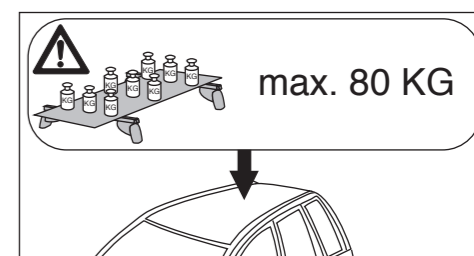

8

Atera SIGNO

Peugeot 207 06/2007–
Peugeot 308 09/2007– 09/2013
Peugeot 407 05/2004–
Citroen C6 06/2006–
Citroen C5 04/2008–

Part-No. : 044 160
Part-No. : 045 160

Part-No. : 044 160

Part-No. : 045 160

Atera
Atera GmbH
Im Herrach 1
D-88299 Leutkirch
Internet: www.atera.de