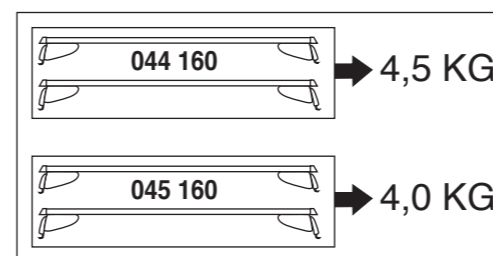

8

Atera SIGNO

Peugeot 207 06/2007–
Peugeot 308 09/2007– 09/2013
Peugeot 407 05/2004–
Citroen C6 06/2006–
Citroen C5 04/2008–

Part-No. : 044 160
Part-No. : 045 160

Part-No. : 044 160

Part-No. : 045 160

Atera
Atera GmbH
Im Herrach 1
D-88299 Leutkirch
Internet: www.atera.de