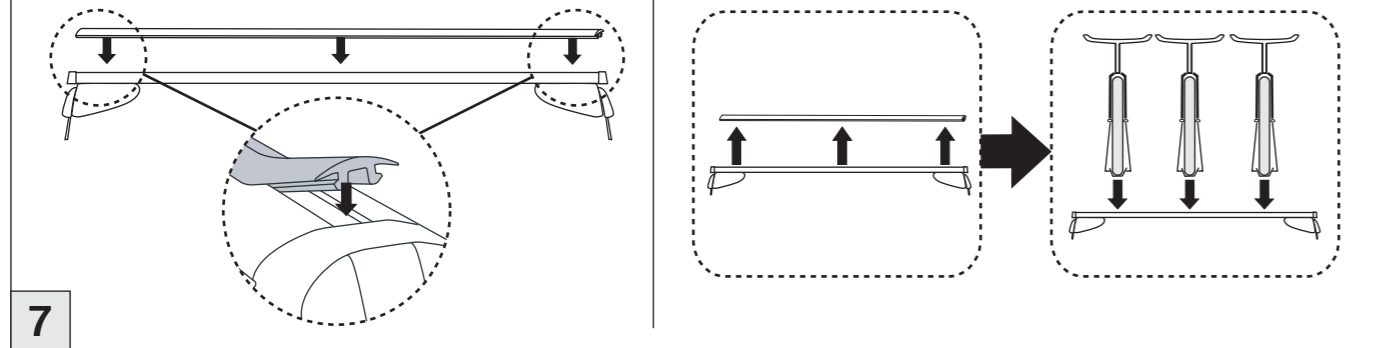

Atera SIGNO

Mitsubishi Lancer Sportback
(5-türig/doors/portes)

11/2008-

Mitsubishi Lancer
(4-türig/doors/portes)

12/2007-

6

nur bei / only for Part-No.: 045 161

7