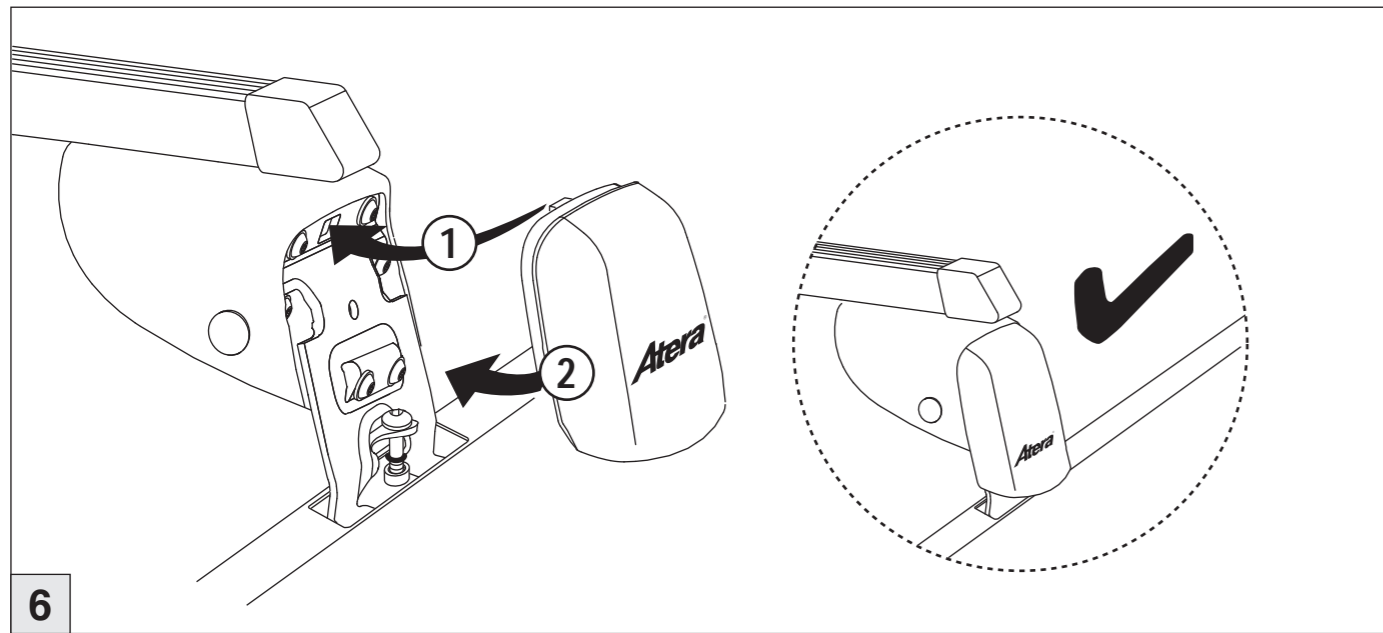

Atera SIGNO

Mitsubishi Lancer Sportback
(5-türig/doors/portes)

11/2008-

Mitsubishi Lancer
(4-türig/doors/portes)

12/2007-

6

nur bei / only for Part-No.: 045 161

7