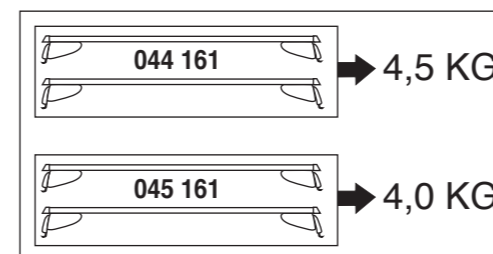

8

Atera[®] SIGNO

Mitsubishi

Lancer 12/2007-
(4-türig/doors/portes)

Lancer Sportback 11/2008-
(5-türig/doors/portes)

Part-No. : 044 161
Part-No. : 045 161

Part-No. : 044 161

Atera
GERMAN ENGINEERING