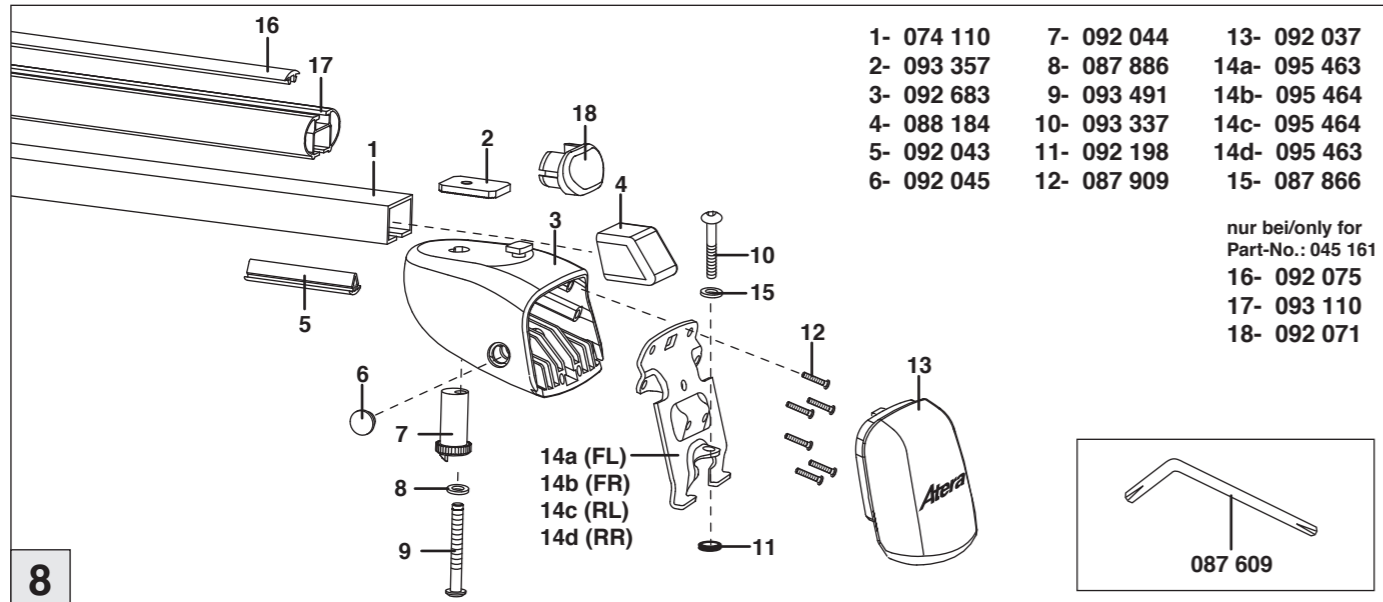

Atera SIGNO

Mitsubishi Lancer Sportback
(5-türig/doors/portes)

11/2008-

Mitsubishi Lancer
(4-türig/doors/portes)

12/2007-

6

nur bei / only for Part-No.: 045 161

7

8

Atera[®] SIGNO

Mitsubishi

Lancer 12/2007-
(4-türig/doors/portes)

Lancer Sportback 11/2008-
(5-türig/doors/portes)

Part-No. : 044 161
Part-No. : 045 161

Part-No. : 044 161

Atera
GERMAN ENGINEERING