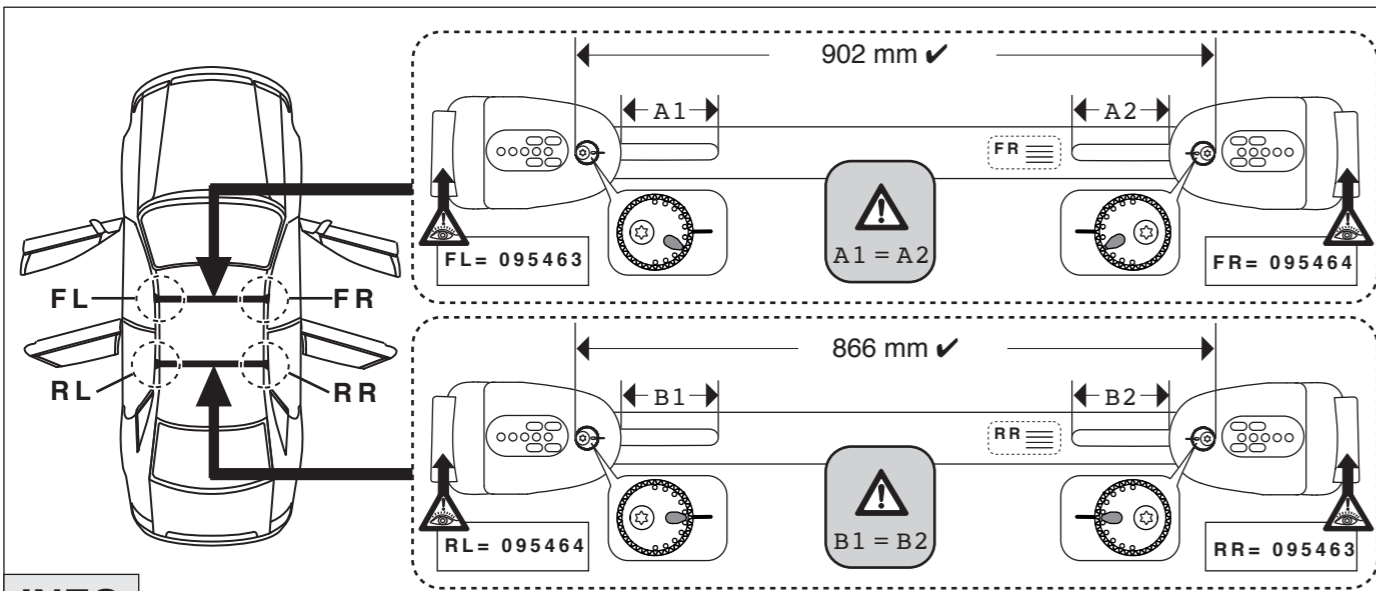

Atera GmbH
Im Herrach 1
D-88299 Leutkirch
Internet: www.atera.de

Atera SIGNO

Mitsubishi Lancer Sportback
(5-türig/doors/portes)

11/2008-

Mitsubishi Lancer
(4-türig/doors/portes)

12/2007-

INFO

Atera SIGNO