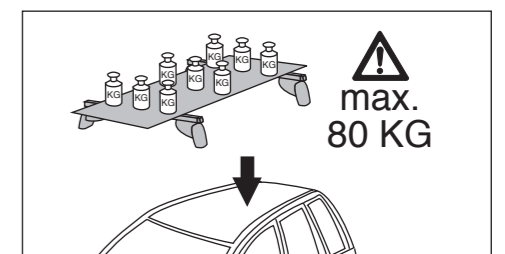

8

Atera[®] SIGNO

Mitsubishi

Lancer 12/2007-
(4-türig/doors/portes)

Lancer Sportback 11/2008-
(5-türig/doors/portes)

Part-No. : 044 161
Part-No. : 045 161

Part-No. : 044 161

Atera
GERMAN ENGINEERING