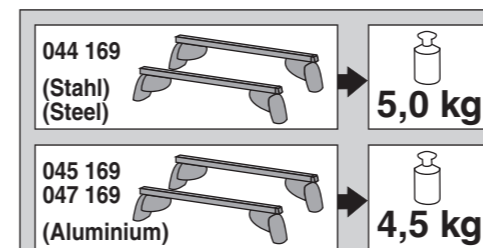

Atera
GERMAN ENGINEERING
Atera GmbH
Im Herrach 1
D-88299 Leutkirch
Internet: www.atera.de

© ATERA GmbH
Ref.-Nr.: 044 169_096434416900_992570050200
Ref.-Nr.: 045 169_096434516900_992570050200
Ref.-Nr.: 047 169_096434716900_992570050200
Stand/State: 14/12/2017 – Rev 00 Ver 06