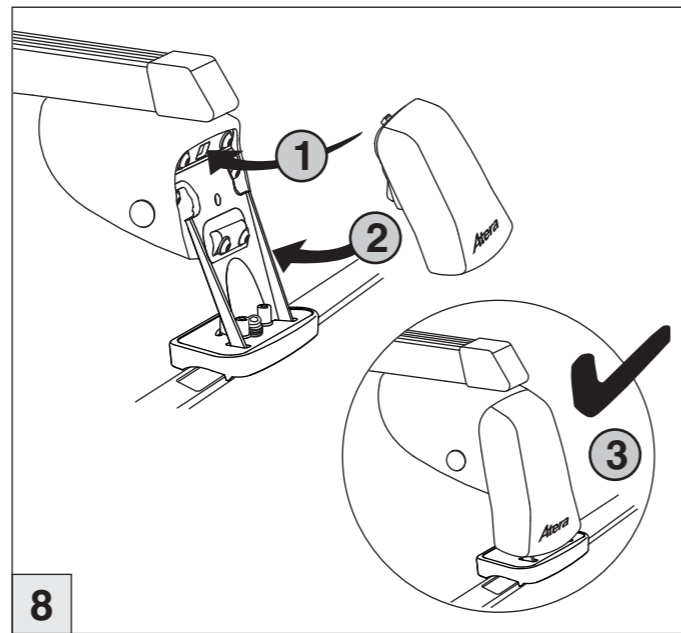

# Atera SIGNO

Hyundai i 30 (5-türig/doors/portes) 08/2007–02/2017  
Hyundai i 30 (3-türig/doors/portes) 01/2013–02/2017

Ford S-Max 05/2006–09/2015

7

8

nur bei / only for Part-No.: 045 169

9

nur bei Art.Nr.: 045 169  
only for part no.: 045 169  
A- 9919700065  
B- 9945700112  
C- 9918700253