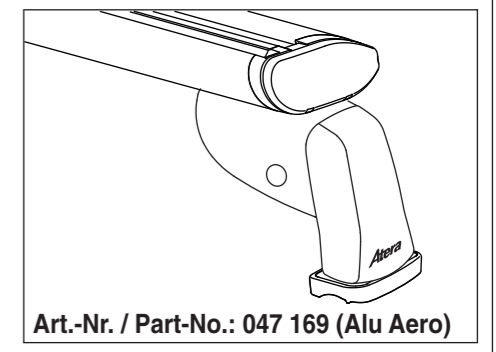

Hyundai i 30 01/2013 – 02/2017

(Limousine, 3-türig/doors/portes)

Art.-Nr. / Part-No. : 044 169

Art.-Nr. / Part-No. : 045 169

Art.-Nr. / Part-No. : 047 169

Art.-Nr. / Part-No. : 044 169 (Stahl / Steel)

Art.-Nr. / Part-No. : 045 169 (Alu)