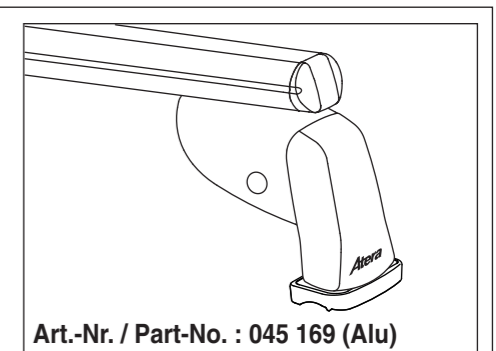

Hyundai i 30 01/2013 – 02/2017

(Limousine, 3-türig/doors/portes)

Art.-Nr. / Part-No. : 044 169

Art.-Nr. / Part-No. : 045 169

Art.-Nr. / Part-No. : 047 169

Art.-Nr. / Part-No. : 044 169 (Stahl / Steel)

Art.-Nr. / Part-No. : 045 169 (Alu)