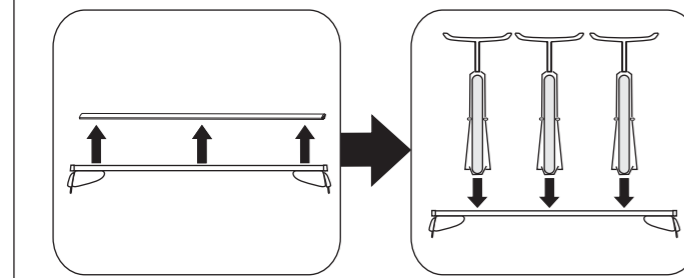

# Atera SIGNO

Hyundai i 30 (5-türig/doors/portes) 08/2007–02/2017  
Hyundai i 30 (3-türig/doors/portes) 01/2013–02/2017

Ford S-Max 05/2006–09/2015

7

8

nur bei / only for Part-No.: 045 169

9

nur bei Art.Nr.: 045 169  
only for part no.: 045 169  
A- 9919700065  
B- 9945700112  
C- 9918700253