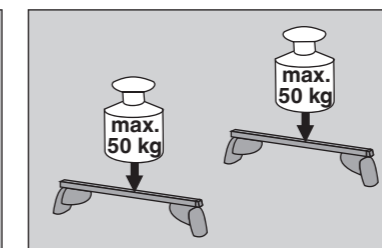

Atera
GERMAN ENGINEERING
Atera GmbH
Im Herrach 1
D-88299 Leutkirch
Internet: www.atera.de

© ATERA GmbH
Ref.-Nr.: 044 169_096434416900_992570050200
Ref.-Nr.: 045 169_096434516900_992570050200
Ref.-Nr.: 047 169_096434716900_992570050200
Stand/State: 14/12/2017 – Rev 00 Ver 06