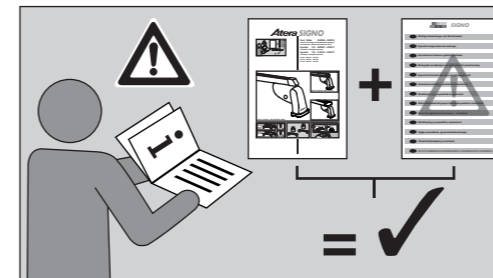

Art.-Nr. / Part-No. : 044 169 (Stahl / Steel)