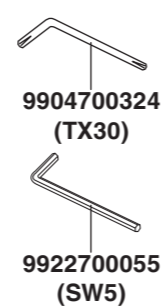

# Atera SIGNO

Hyundai i 30 (5-türig/doors/portes) 08/2007–02/2017  
Hyundai i 30 (3-türig/doors/portes) 01/2013–02/2017

Ford S-Max 05/2006–09/2015

7

8

nur bei / only for Part-No.: 045 169

9

nur bei Art.Nr.: 045 169  
only for part no.: 045 169  
A- 9919700065  
B- 9945700112  
C- 9918700253

nur bei Art.Nr.: 047 169  
only for part no.: 047 169  
D- 9919700163  
E- 9945700223  
F1- 8828700062  
F2- 8828700063

1- 9945700092  
2- 9919700062  
3- 9945700105  
4- 9912700051  
5a- 9918700526  
5b- 9918700527  
6- 9918700250  
7- 9918700249  
8- 9910700004  
9- 9908700231  
10- 9908700056  
11a- 9910700035  
11b- 9910700009  
12- 9908700010  
13a- 9922700204  
13b- 9918700654  
14- 9918700472  
15a- 9949700525  
15b- 9949700526  
15c- 9949700526  
15d- 9949700525