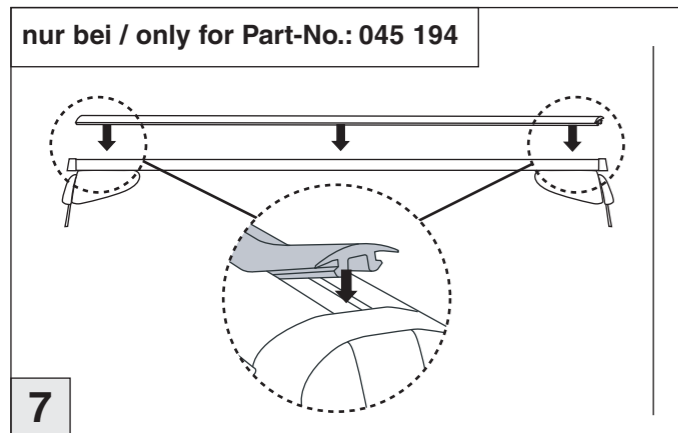

Atera SIGNO

Mazda 3 03/2014–02/2017
(4-türig Stufenheck / 4 doors notchback / 4 portes berline)

Mazda 3 10/2013–02/2017
(5-türig Fließheck / 5 doors hatchback / 5 portes voiture avec hayon)

- nur bei Art.Nr.: 045 194
only for part no.: 045 194
- | | |
|---------------|-----------------|
| A- 9919700065 | 11- 9910700030 |
| B- 9945700112 | 12- 9910700077 |
| C- 9918700253 | 13- 9910700048 |
| | 14- 9908700010 |
| | 15a- 9949701517 |
| | 15b- 9949701518 |
| | 15c- 9949701519 |
| | 15d- 9949701520 |
| | 16- 9922700204 |
| | 17- 9918700654 |
| | 18- 9918700472 |
- | | |
|-----------------|-----------|
| 1- 9945700092 | 10a M6x30 |
| 2- 9919700062 | 10b M6x35 |
| 3- 9945700105 | 11 |
| 4- 9912700051 | 12 |
| 5a- 9918700526 | 13 |
| 5b- 9918700527 | 14 |
| 6- 9918700250 | 15a (FL) |
| 7- 9918700249 | 15b (FR) |
| 8- 9910700004 | 15c (RL) |
| 9- 9908700231 | 15d (RR) |
| 10a- 9908700063 | 16 |
| 10b- 9908700056 | 17 |
- | |
|-------------------|
| 9904700387 (TX30) |
| 9922700055 (SW5) |
| 9908700153 |
| 9923700165 |