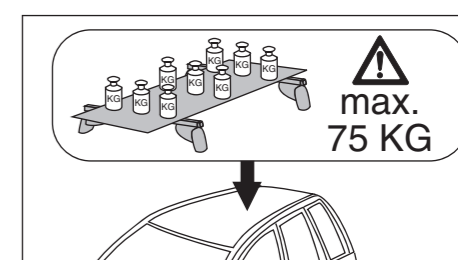

Bohren Sie vor der Erstmontage des Dachtragers in die beiden Dachleisten des Fahrzeuges je zwei Locher. Wir empfehlen die dazu notwendigen Arbeiten in einer Fachwerkstatt durchführen zu lassen. Siehe auch Zusatzblatt 992570050500.
Before mounting the roofrack, drill two holes into each of the roof trims. We recommend that you have the necessary work carried out by a specialist workshop. See also extra sheet 992570050500.