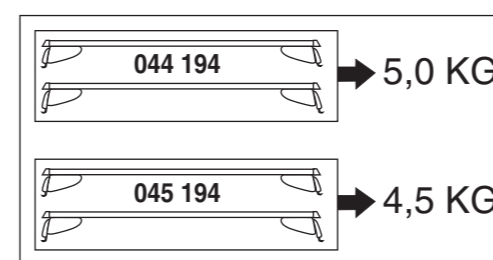

Atera SIGNO

Mazda 3 10/2013 – 02/2017

(5-türig Fließheck /
5 doors hatchback /
5 portes voiture à hayon arrière)

Mazda 3 03/2014 – 02/2017

(4-türig Stufenheck /
4 doors notchback /
4 portes berline)

Art.-Nr. / Part-No. : 044 194
Art.-Nr. / Part-No. : 045 194

Bohren Sie vor der Erstmontage des Dachtragers in die beiden Dachleisten des Fahrzeuges je zwei Locher. Wir empfehlen die dazu notwendigen Arbeiten in einer Fachwerkstatt durchführen zu lassen. Siehe auch Zusatzblatt 992570050500.
Before mounting the roofrack, drill two holes into each of the roof trims. We recommend that you have the necessary work carried out by a specialist workshop. See also extra sheet 992570050500.