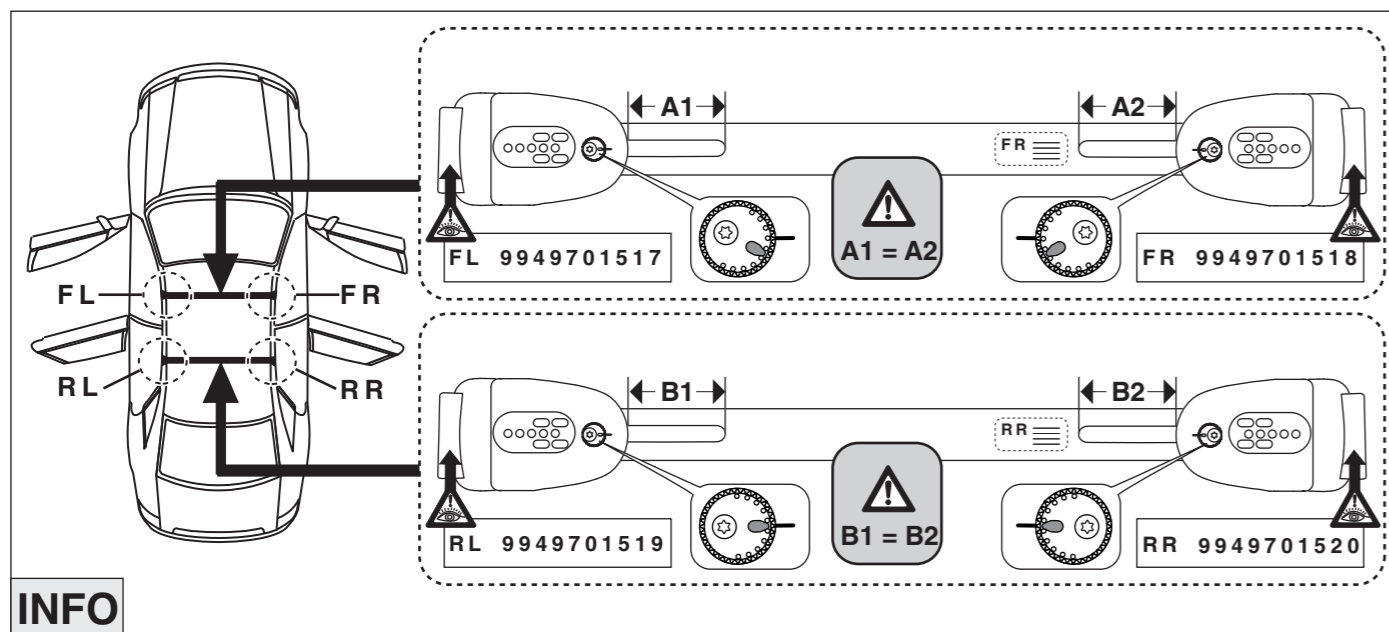

Atera SIGNO

Mazda 3 03/2014–02/2017
(4-türig Stufenheck / 4 doors notchback / 4 portes berline)

Mazda 3 10/2013–02/2017
(5-türig Fließheck / 5 doors hatchback / 5 portes voiture avec hayon)