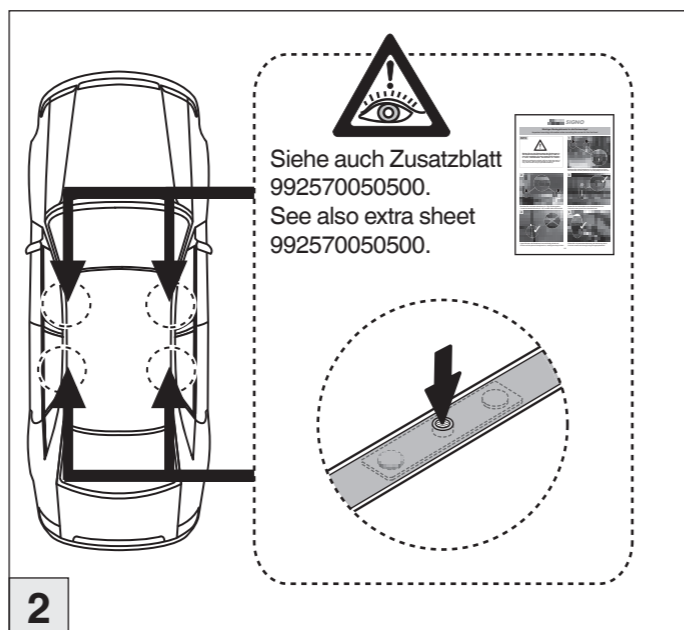

Bohren Sie vor der Erstmontage des Dachtragers in die beiden Dachleisten des Fahrzeuges je zwei Locher. Wir empfehlen die dazu notwendigen Arbeiten in einer Fachwerkstatt durchführen zu lassen. Siehe auch Zusatzblatt 992570050500.
Before mounting the roofrack, drill two holes into each of the roof trims. We recommend that you have the necessary work carried out by a specialist workshop. See also extra sheet 992570050500.

Atera SIGNO

Mazda 3 03/2014–02/2017
(4-türig Stufenheck / 4 doors notchback / 4 portes berline)

Mazda 3 10/2013–02/2017
(5-türig Fließheck / 5 doors hatchback / 5 portes voiture avec hayon)

INFO

Atera SIGNO