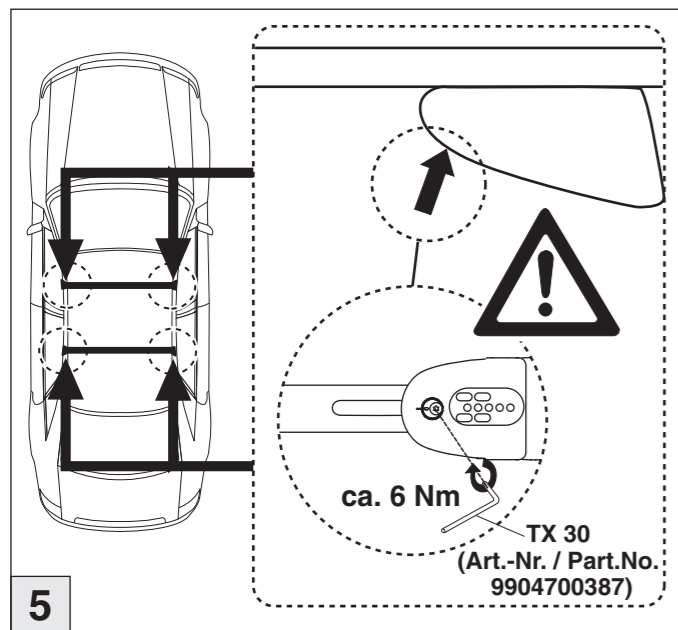

Atera SIGNO

Mazda 3 03/2014–02/2017
(4-türig Stufenheck / 4 doors notchback / 4 portes berline)

Mazda 3 10/2013–02/2017
(5-türig Fließheck / 5 doors hatchback / 5 portes voiture avec hayon)

- nur bei Art.Nr.: 045 194
only for part no.: 045 194
- | | |
|---------------|-----------------|
| A- 9919700065 | 11- 9910700030 |
| B- 9945700112 | 12- 9910700077 |
| C- 9918700253 | 13- 9910700048 |
| | 14- 9908700010 |
| | 15a- 9949701517 |
| | 15b- 9949701518 |
| | 15c- 9949701519 |
| | 15d- 9949701520 |
| | 16- 9922700204 |
| | 17- 9918700654 |
| | 18- 9918700472 |
- | | |
|-----------------|-----------|
| 1- 9945700092 | 10a M6x30 |
| 2- 9919700062 | 10b M6x35 |
| 3- 9945700105 | 11 |
| 4- 9912700051 | 12 |
| 5a- 9918700526 | 13 |
| 5b- 9918700527 | 14 |
| 6- 9918700250 | 15a (FL) |
| 7- 9918700249 | 15b (FR) |
| 8- 9910700004 | 15c (RL) |
| 9- 9908700231 | 15d (RR) |
| 10a- 9908700063 | 16 |
| 10b- 9908700056 | 17 |
- | |
|-------------------|
| 9904700387 (TX30) |
| 9922700055 (SW5) |
| 9908700153 |
| 9923700165 |

Atera SIGNO

Mazda 3 10/2013 – 02/2017

(5-türig Fließheck /
5 doors hatchback /
5 portes voiture à hayon arrière)

Mazda 3 03/2014 – 02/2017

(4-türig Stufenheck /
4 doors notchback /
4 portes berline)

Art.-Nr. / Part-No. : 044 194
Art.-Nr. / Part-No. : 045 194