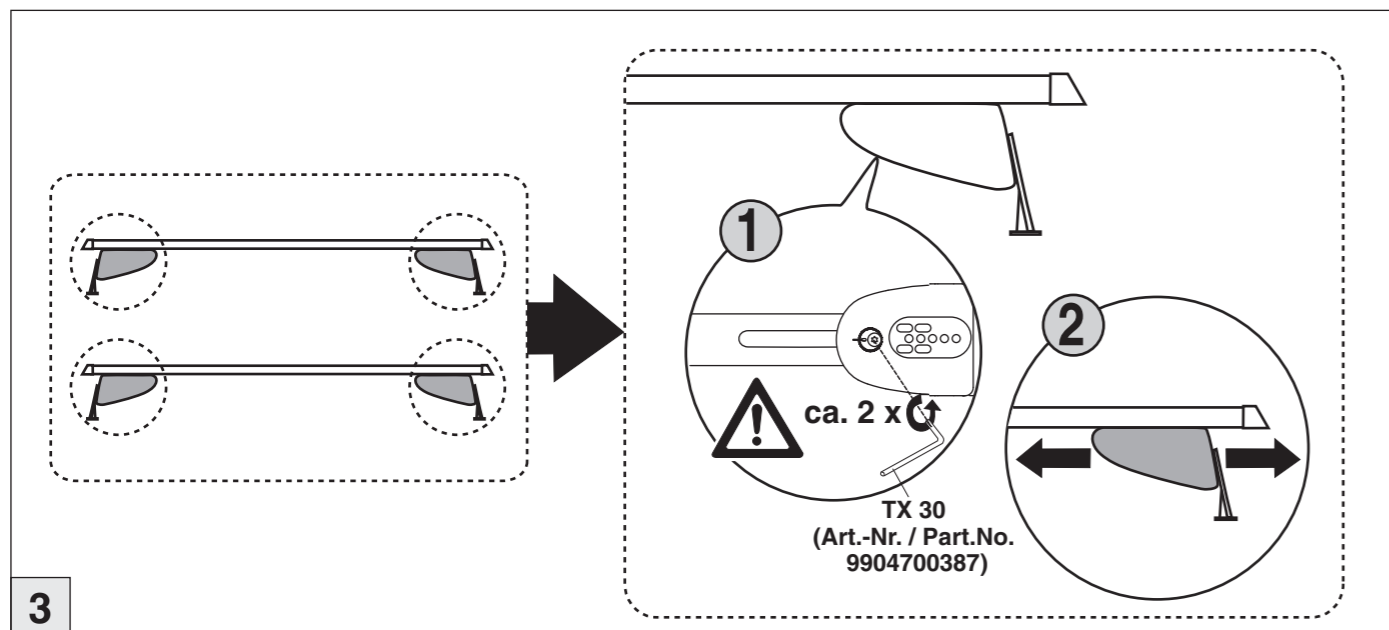

Bohren Sie vor der Erstmontage des Dachtragers in die beiden Dachleisten des Fahrzeuges je zwei Locher. Wir empfehlen die dazu notwendigen Arbeiten in einer Fachwerkstatt durchführen zu lassen. Siehe auch Zusatzblatt 992570050500.
Before mounting the roofrack, drill two holes into each of the roof trims. We recommend that you have the necessary work carried out by a specialist workshop. See also extra sheet 992570050500.

Atera SIGNO

Mazda 3 03/2014–02/2017
(4-türig Stufenheck / 4 doors notchback / 4 portes berline)

Mazda 3 10/2013–02/2017
(5-türig Fließheck / 5 doors hatchback / 5 portes voiture avec hayon)

INFO

Atera SIGNO