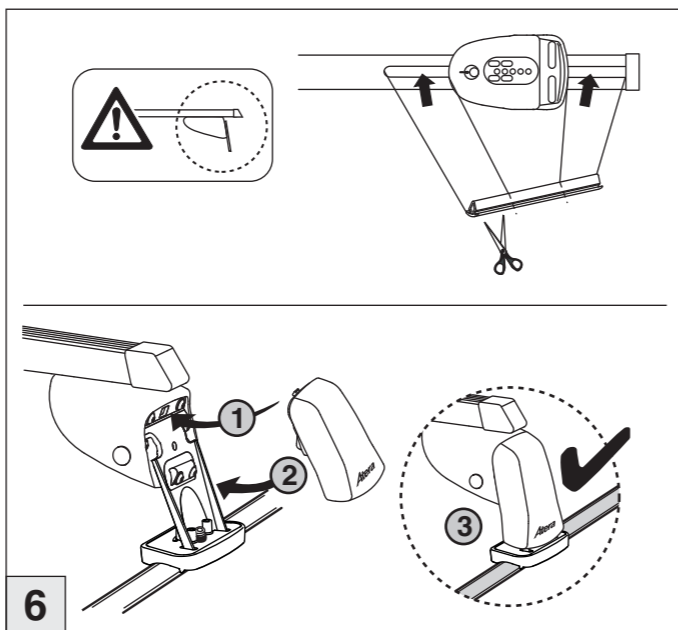

Atera SIGNO

Mazda 3 03/2014–02/2017
(4-türig Stufenheck / 4 doors notchback / 4 portes berline)

Mazda 3 10/2013–02/2017
(5-türig Fließheck / 5 doors hatchback / 5 portes voiture avec hayon)

- nur bei Art.Nr.: 045 194
only for part no.: 045 194
- | | |
|---------------|-----------------|
| A- 9919700065 | 11- 9910700030 |
| B- 9945700112 | 12- 9910700077 |
| C- 9918700253 | 13- 9910700048 |
| | 14- 9908700010 |
| | 15a- 9949701517 |
| | 15b- 9949701518 |
| | 15c- 9949701519 |
| | 15d- 9949701520 |
| | 16- 9922700204 |
| | 17- 9918700654 |
| | 18- 9918700472 |
- | | |
|-----------------|-----------|
| 1- 9945700092 | 10a M6x30 |
| 2- 9919700062 | 10b M6x35 |
| 3- 9945700105 | 11 |
| 4- 9912700051 | 12 |
| 5a- 9918700526 | 13 |
| 5b- 9918700527 | 14 |
| 6- 9918700250 | 15a (FL) |
| 7- 9918700249 | 15b (FR) |
| 8- 9910700004 | 15c (RL) |
| 9- 9908700231 | 15d (RR) |
| 10a- 9908700063 | 16 |
| 10b- 9908700056 | 17 |
- | |
|-------------------|
| 9904700387 (TX30) |
| 9922700055 (SW5) |
| 9908700153 |
| 9923700165 |

Bohren Sie vor der Erstmontage des Dachtragers in die beiden Dachleisten des Fahrzeuges je zwei Locher. Wir empfehlen die dazu notwendigen Arbeiten in einer Fachwerkstatt durchführen zu lassen. Siehe auch Zusatzblatt 992570050500.
Before mounting the roofrack, drill two holes into each of the roof trims. We recommend that you have the necessary work carried out by a specialist workshop. See also extra sheet 992570050500.