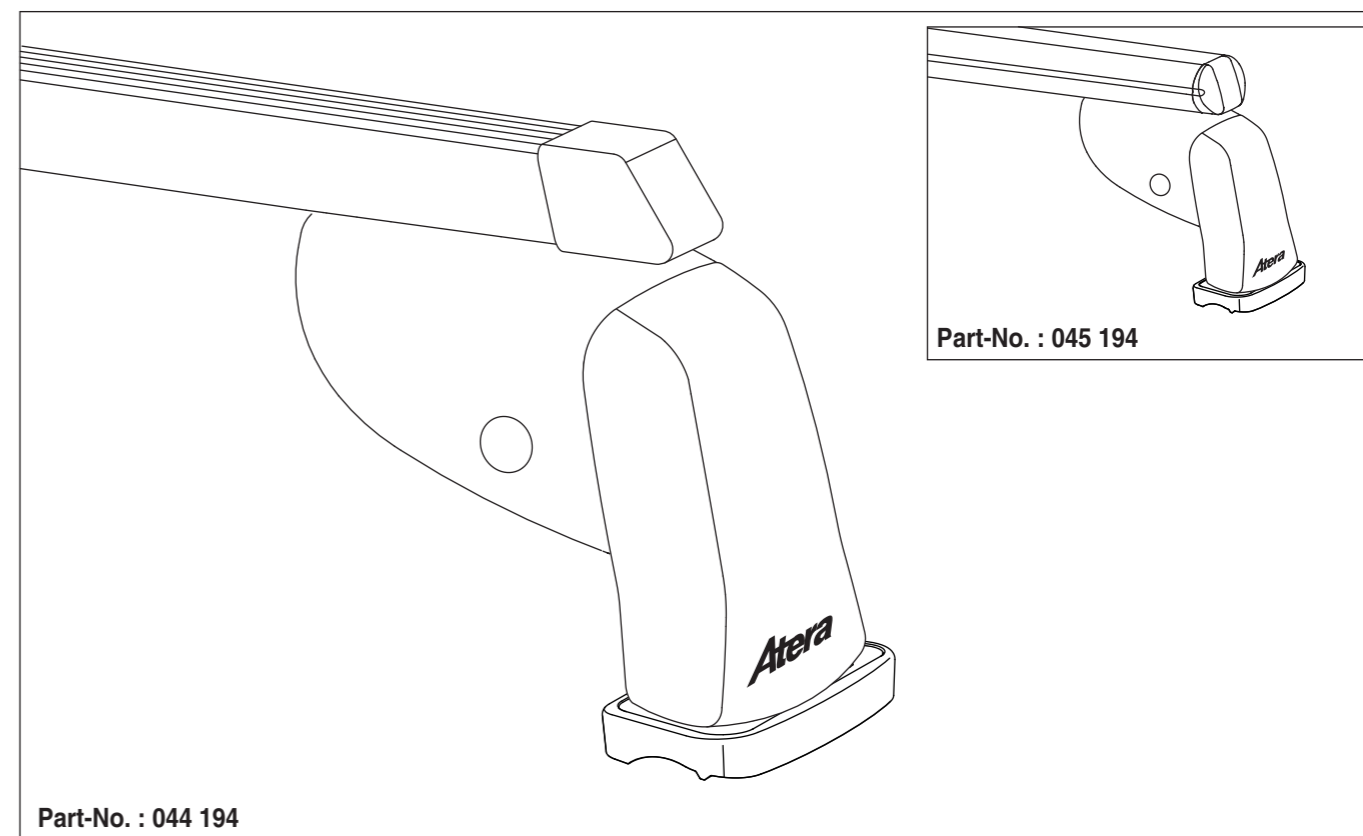

Atera SIGNO

Mazda 3 10/2013 – 02/2017

(5-türig Fließheck /
5 doors hatchback /
5 portes voiture à hayon arrière)

Mazda 3 03/2014 – 02/2017

(4-türig Stufenheck /
4 doors notchback /
4 portes berline)

Art.-Nr. / Part-No. : 044 194
Art.-Nr. / Part-No. : 045 194

Bohren Sie vor der Erstmontage des Dachtragers in die beiden Dachleisten des Fahrzeuges je zwei Locher. Wir empfehlen die dazu notwendigen Arbeiten in einer Fachwerkstatt durchführen zu lassen. Siehe auch Zusatzblatt 992570050500.
Before mounting the roofrack, drill two holes into each of the roof trims. We recommend that you have the necessary work carried out by a specialist workshop. See also extra sheet 992570050500.