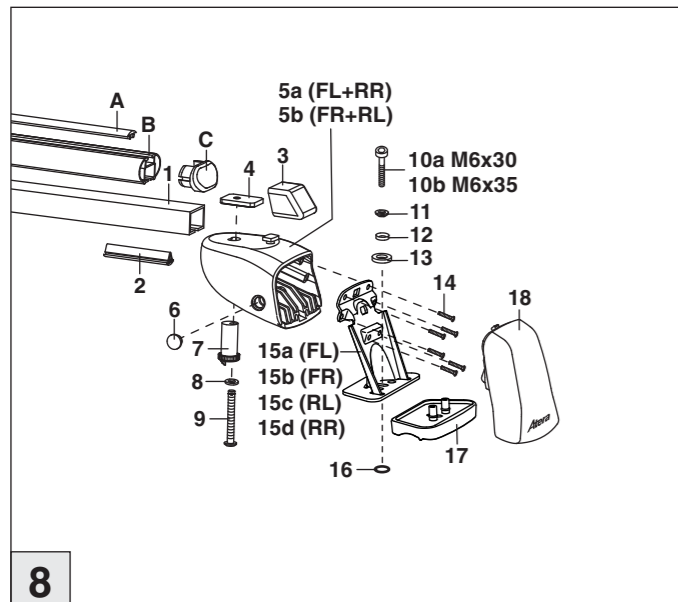

Atera SIGNO

Mazda 3 03/2014–02/2017
(4-türig Stufenheck / 4 doors notchback / 4 portes berline)

Mazda 3 10/2013–02/2017
(5-türig Fließheck / 5 doors hatchback / 5 portes voiture avec hayon)

- nur bei Art.Nr.: 045 194
only for part no.: 045 194
- | | |
|---------------|-----------------|
| A- 9919700065 | 11- 9910700030 |
| B- 9945700112 | 12- 9910700077 |
| C- 9918700253 | 13- 9910700048 |
| | 14- 9908700010 |
| | 15a- 9949701517 |
| | 15b- 9949701518 |
| | 15c- 9949701519 |
| | 15d- 9949701520 |
| | 16- 9922700204 |
| | 17- 9918700654 |
| | 18- 9918700472 |
- | | |
|-----------------|-----------|
| 1- 9945700092 | 10a M6x30 |
| 2- 9919700062 | 10b M6x35 |
| 3- 9945700105 | 11 |
| 4- 9912700051 | 12 |
| 5a- 9918700526 | 13 |
| 5b- 9918700527 | 14 |
| 6- 9918700250 | 15a (FL) |
| 7- 9918700249 | 15b (FR) |
| 8- 9910700004 | 15c (RL) |
| 9- 9908700231 | 15d (RR) |
| 10a- 9908700063 | 16 |
| 10b- 9908700056 | 17 |
- | |
|-------------------|
| 9904700387 (TX30) |
| 9922700055 (SW5) |
| 9908700153 |
| 9923700165 |

Bohren Sie vor der Erstmontage des Dachtragers in die beiden Dachleisten des Fahrzeuges je zwei Locher. Wir empfehlen die dazu notwendigen Arbeiten in einer Fachwerkstatt durchführen zu lassen. Siehe auch Zusatzblatt 992570050500.
Before mounting the roofrack, drill two holes into each of the roof trims. We recommend that you have the necessary work carried out by a specialist workshop. See also extra sheet 992570050500.