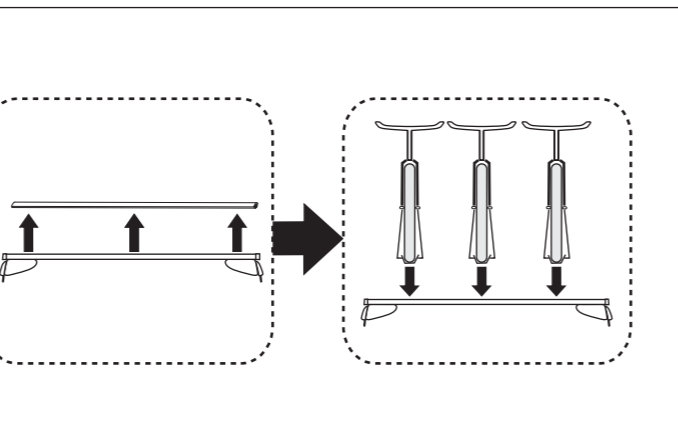

Atera SIGNO

Mazda 3 03/2014–02/2017
(4-türig Stufenheck / 4 doors notchback / 4 portes berline)

Mazda 3 10/2013–02/2017
(5-türig Fließheck / 5 doors hatchback / 5 portes voiture avec hayon)

- nur bei Art.Nr.: 045 194
only for part no.: 045 194
- | | |
|---------------|-----------------|
| A- 9919700065 | 11- 9910700030 |
| B- 9945700112 | 12- 9910700077 |
| C- 9918700253 | 13- 9910700048 |
| | 14- 9908700010 |
| | 15a- 9949701517 |
| | 15b- 9949701518 |
| | 15c- 9949701519 |
| | 15d- 9949701520 |
| | 16- 9922700204 |
| | 17- 9918700654 |
| | 18- 9918700472 |
- | | |
|-----------------|-----------|
| 1- 9945700092 | 10a M6x30 |
| 2- 9919700062 | 10b M6x35 |
| 3- 9945700105 | 11 |
| 4- 9912700051 | 12 |
| 5a- 9918700526 | 13 |
| 5b- 9918700527 | 14 |
| 6- 9918700250 | 15a (FL) |
| 7- 9918700249 | 15b (FR) |
| 8- 9910700004 | 15c (RL) |
| 9- 9908700231 | 15d (RR) |
| 10a- 9908700063 | 16 |
| 10b- 9908700056 | 17 |
- | |
|-------------------|
| 9904700387 (TX30) |
| 9922700055 (SW5) |
| 9908700153 |
| 9923700165 |

Atera SIGNO

Mazda 3 10/2013 – 02/2017

(5-türig Fließheck /
5 doors hatchback /
5 portes voiture à hayon arrière)

Mazda 3 03/2014 – 02/2017

(4-türig Stufenheck /
4 doors notchback /
4 portes berline)

Art.-Nr. / Part-No. : 044 194
Art.-Nr. / Part-No. : 045 194

Bohren Sie vor der Erstmontage des Dachtragers in die beiden Dachleisten des Fahrzeuges je zwei Locher. Wir empfehlen die dazu notwendigen Arbeiten in einer Fachwerkstatt durchführen zu lassen. Siehe auch Zusatzblatt 992570050500.
Before mounting the roofrack, drill two holes into each of the roof trims. We recommend that you have the necessary work carried out by a specialist workshop. See also extra sheet 992570050500.