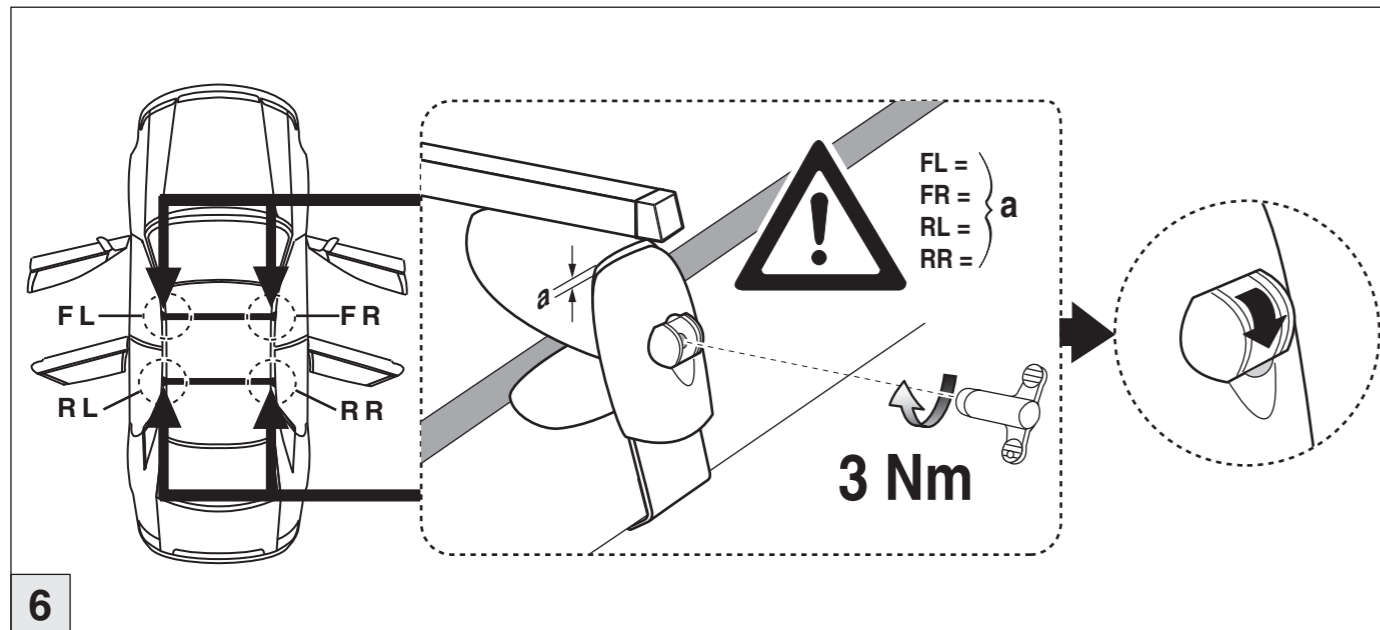

Atera® SIGNO

Toyota Corolla Verso 2004–04/2009
(ohne Reling/without rail/sans barres)

6

nur bei / only for Part-No.: 045 204

7

8

Atera SIGNO

Toyota
Corolla Verso 2004–04/2009
(ohne Reling/without rail/sans barres)

Part-No. : 044 204
Part-No. : 045 204

Atera
GERMAN ENGINEERING

Atera GmbH
Im Herrach 1
D-88299 Leutkirch
Internet: www.atera.de

Atera® SIGNO

Toyota Corolla Verso 2004-04/2009
(ohne Reling/without rail/sans barres)