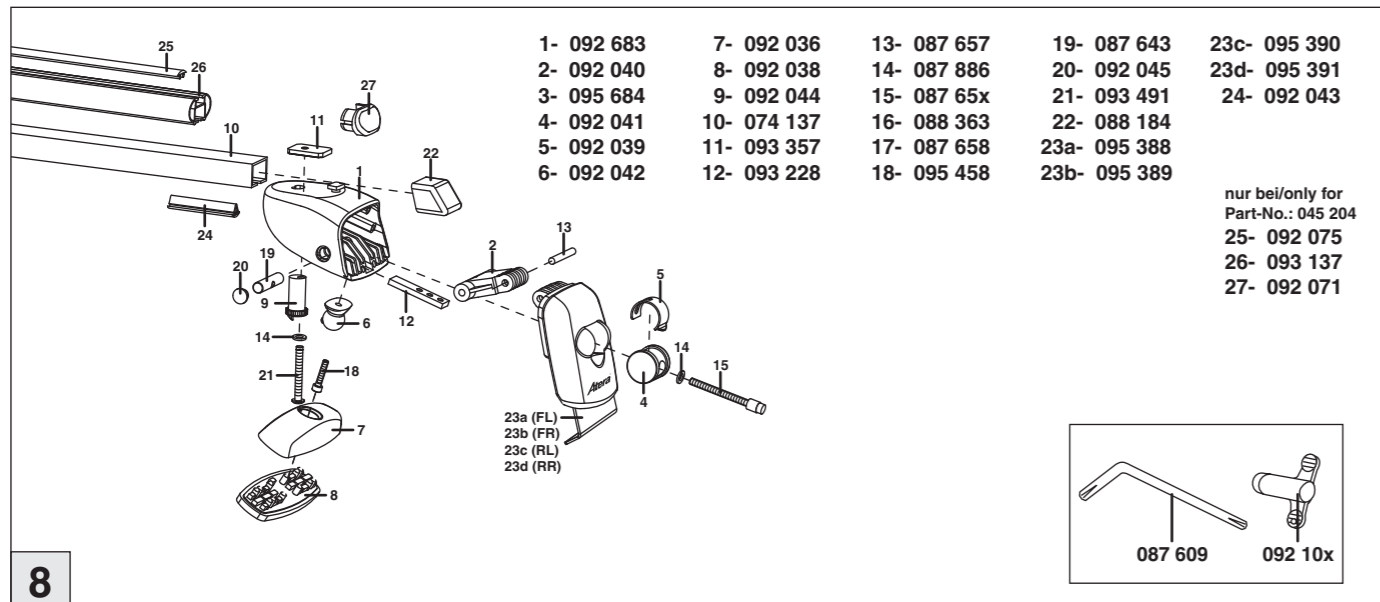

Atera® SIGNO

Toyota Corolla Verso 2004–04/2009
(ohne Reling/without rail/sans barres)

6

nur bei / only for Part-No.: 045 204

7

8

Atera SIGNO

Toyota
Corolla Verso 2004–04/2009
(ohne Reling/without rail/sans barres)

Part-No. : 044 204
Part-No. : 045 204

Atera
GERMAN ENGINEERING

Atera GmbH
Im Herrach 1
D-88299 Leutkirch
Internet: www.atera.de

Atera® SIGNO

Toyota Corolla Verso 2004-04/2009
(ohne Reling/without rail/sans barres)