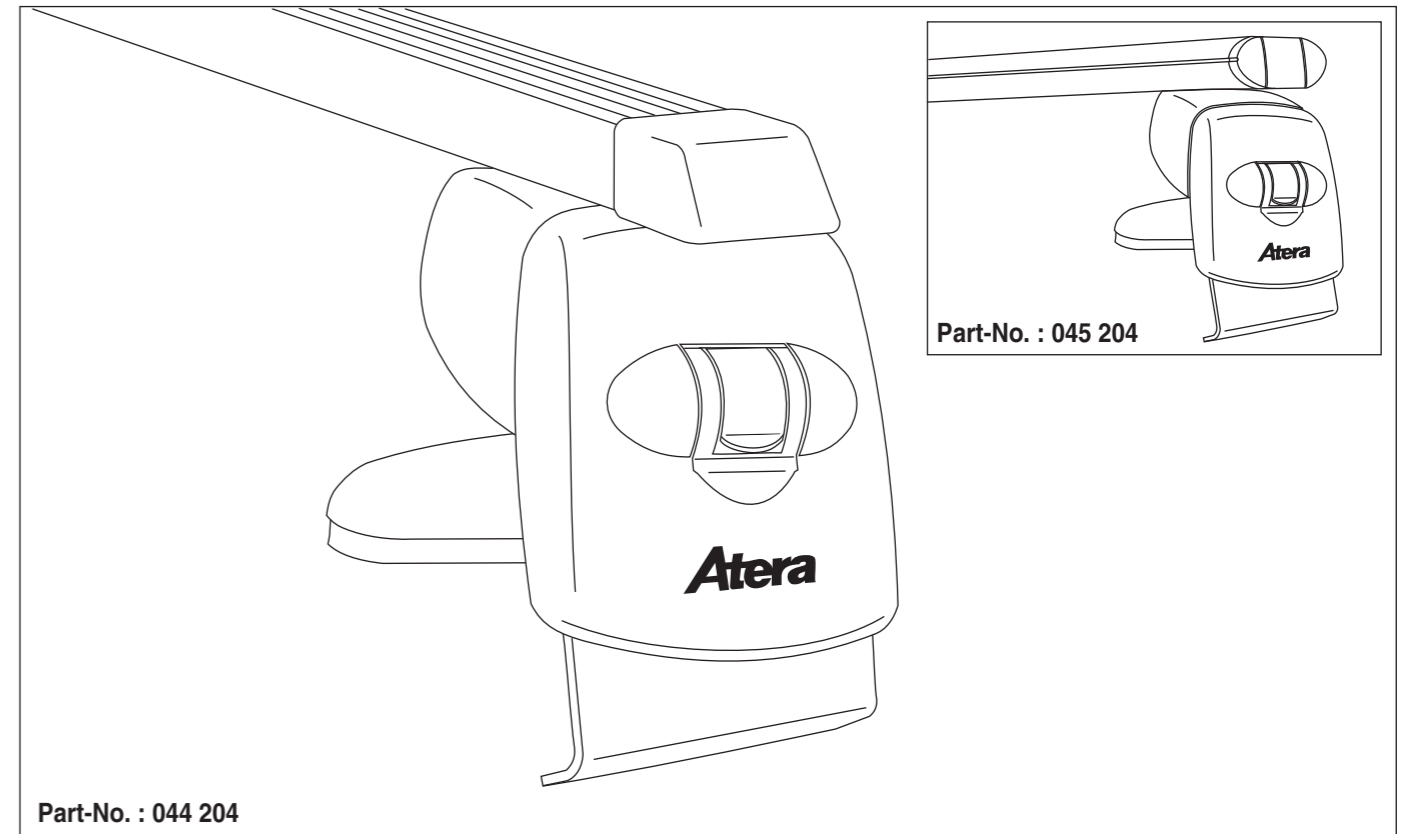

Atera® SIGNO

Toyota Corolla Verso 2004–04/2009
(ohne Reling/without rail/sans barres)

6

nur bei / only for Part-No.: 045 204

7

8

Atera SIGNO

Toyota
Corolla Verso 2004–04/2009
(ohne Reling/without rail/sans barres)

Part-No. : 044 204
Part-No. : 045 204

Atera
GERMAN ENGINEERING

Atera GmbH
Im Herrach 1
D-88299 Leutkirch
Internet: www.atera.de

Atera® SIGNO

Toyota Corolla Verso 2004-04/2009
(ohne Reling/without rail/sans barres)

Atera® SIGNO

Toyota Corolla Verso 2004-04/2009
(ohne Reling/without rail/sans barres)

INFO