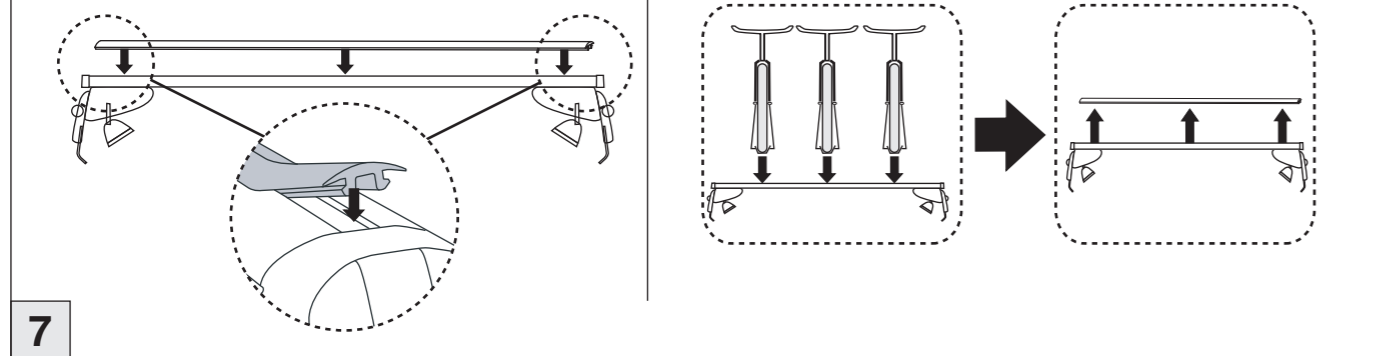

Atera® SIGNO

Toyota Corolla Verso 2004–04/2009
(ohne Reling/without rail/sans barres)

6

nur bei / only for Part-No.: 045 204

7

8

Atera SIGNO

Toyota
Corolla Verso 2004–04/2009
(ohne Reling/without rail/sans barres)

Part-No. : 044 204
Part-No. : 045 204

Atera
GERMAN ENGINEERING

Atera GmbH
Im Herrach 1
D-88299 Leutkirch
Internet: www.atera.de

Atera® SIGNO

Toyota Corolla Verso 2004-04/2009
(ohne Reling/without rail/sans barres)