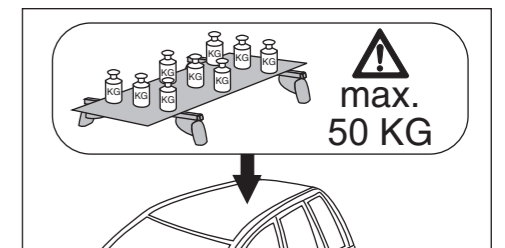

Atera
GERMAN ENGINEERING

Atera GmbH
Im Herrach 1
D-88299 Leutkirch
Internet: www.atera.de