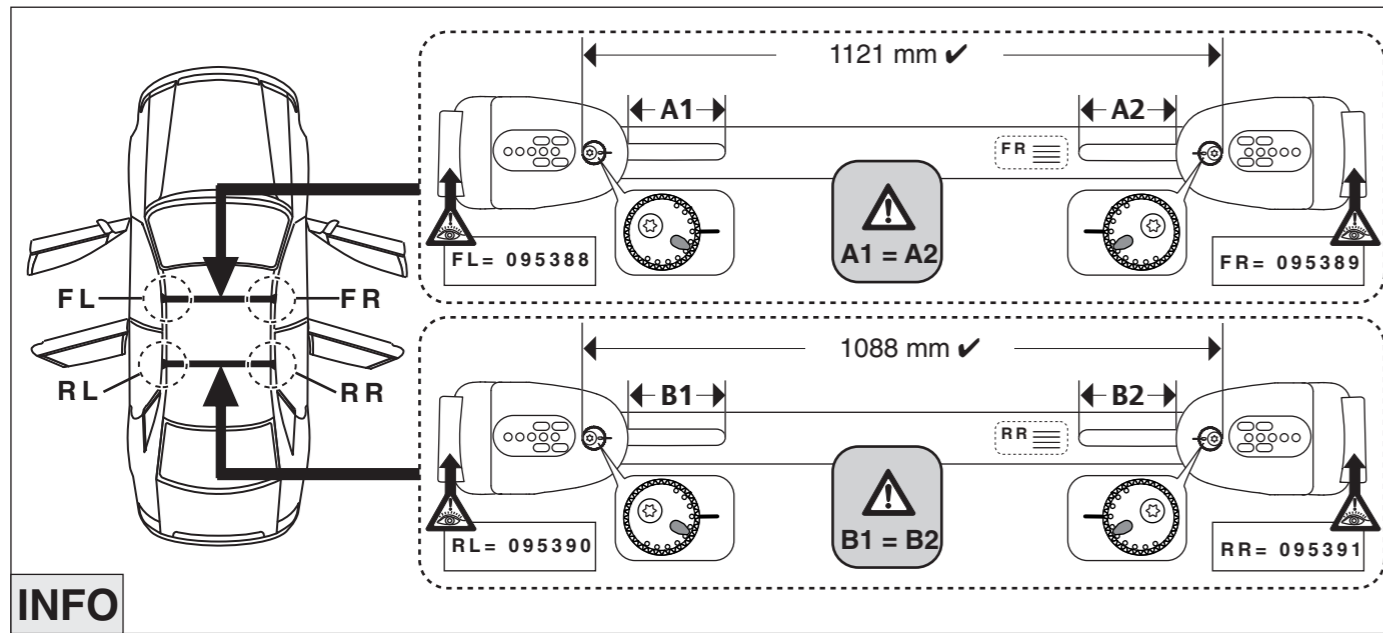

Atera® SIGNO

Toyota Corolla Verso 2004–04/2009
(ohne Reling/without rail/sans barres)

6

nur bei / only for Part-No.: 045 204

7

8

Atera SIGNO

Toyota
Corolla Verso 2004–04/2009
(ohne Reling/without rail/sans barres)

Part-No. : 044 204
Part-No. : 045 204

Atera
GERMAN ENGINEERING

Atera GmbH
Im Herrach 1
D-88299 Leutkirch
Internet: www.atera.de

Atera® SIGNO

Toyota Corolla Verso 2004-04/2009
(ohne Reling/without rail/sans barres)

Atera® SIGNO

Toyota Corolla Verso 2004-04/2009
(ohne Reling/without rail/sans barres)

INFO