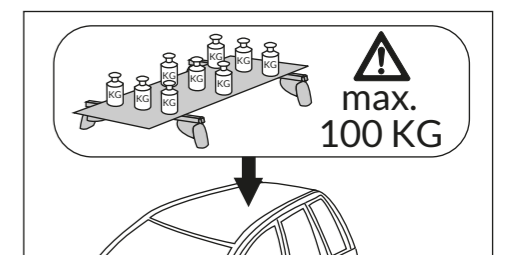

BMW
X1 (U11) 10/2022 -
X1 (F48) 10/2015 - 10/2022
X3 (F25) 11/2010 - 11/2017
X3 (G01) 11/2017- 10/2024
X3 (G45) 11/2024 -
X5 (F15) 11/2013 - 11/2018
X5 (G05) 11/2018 -
X7 (G07) 03/2019 -

Part-No. : 044 247
Part-No. : 045 247