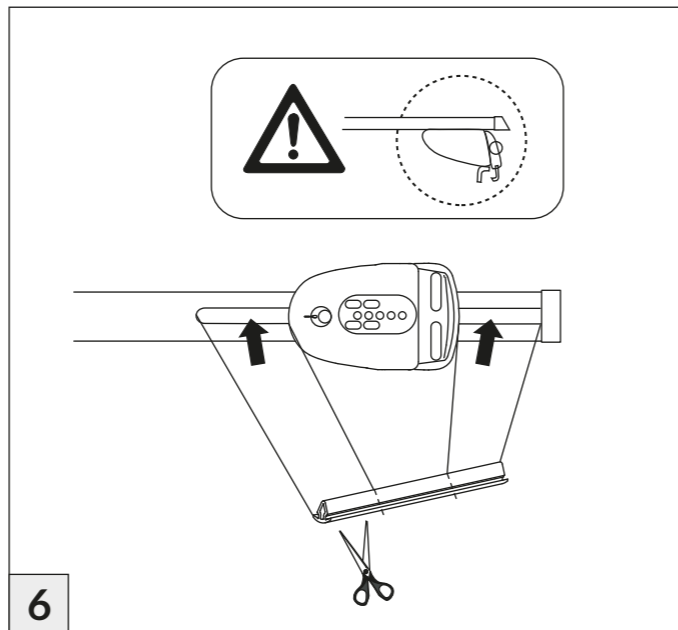

nur bei / only for Part-No.: 045 247

Atera SIGNO

BMW
 X1 (U11) 10/2022 -
 X1 (F48) 10/2015 - 10/2022
 X3 (F25) 11/2010 - 11/2017
 X3 (G01) 11/2017- 10/2024
 X3 (G45) 11/2024 -
 X5 (F15) 11/2013 - 11/2018
 X5 (G05) 11/2018 -
 X7 (G07) 03/2019 -