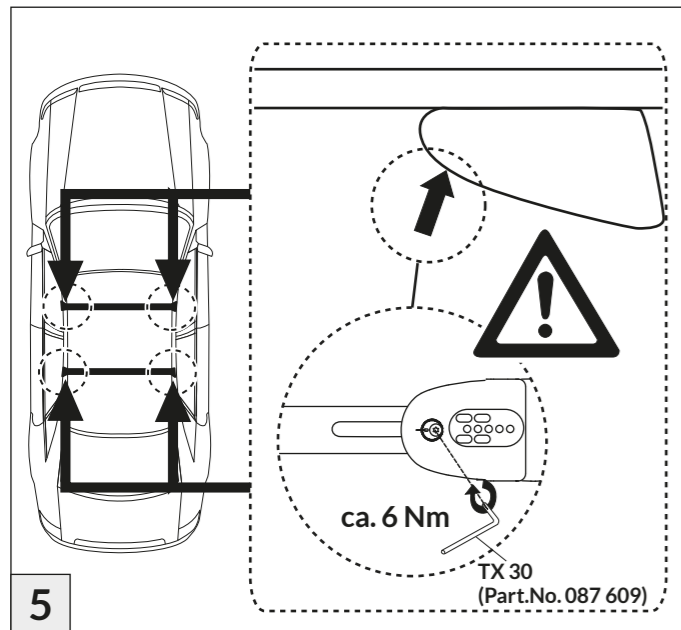

nur bei / only for Part-No.: 045 247

Atera SIGNO

BMW
 X1 (U11) 10/2022 -
 X1 (F48) 10/2015 - 10/2022
 X3 (F25) 11/2010 - 11/2017
 X3 (G01) 11/2017- 10/2024
 X3 (G45) 11/2024 -
 X5 (F15) 11/2013 - 11/2018
 X5 (G05) 11/2018 -
 X7 (G07) 03/2019 -