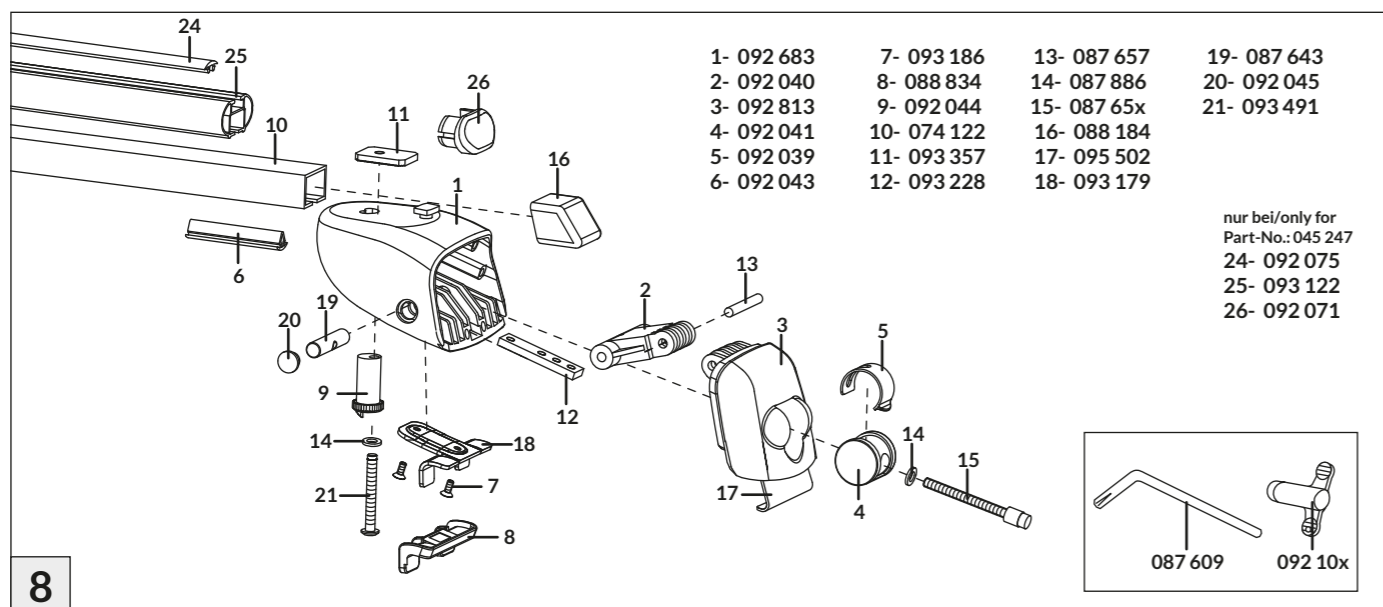

nur bei / only for Part-No.: 045 247

Atera SIGNO

BMW
 X1 (U11) 10/2022 -
 X1 (F48) 10/2015 - 10/2022
 X3 (F25) 11/2010 - 11/2017
 X3 (G01) 11/2017- 10/2024
 X3 (G45) 11/2024 -
 X5 (F15) 11/2013 - 11/2018
 X5 (G05) 11/2018 -
 X7 (G07) 03/2019 -

Part-No. : 044 247
 Part-No. : 045 247

Atera SIGNO

BMW X1 (U11)
BMW X1 (F48)
BMW X3 (F25)
BMW X3 (G01)

10/2022-
10/2015-10/2022
11/2010-11/2017
11/2017-10/2024

BMW X3 (G45)
BMW X5 (F15)
BMW X5 (G05)
BMW X7 (G07)