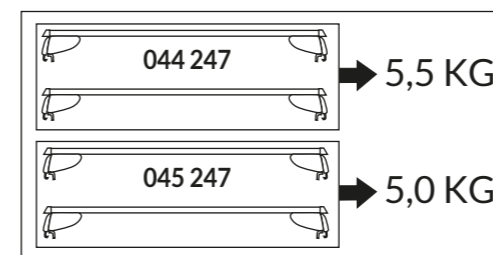

BMW
X1 (U11) 10/2022 -
X1 (F48) 10/2015 - 10/2022
X3 (F25) 11/2010 - 11/2017
X3 (G01) 11/2017- 10/2024
X3 (G45) 11/2024 -
X5 (F15) 11/2013 - 11/2018
X5 (G05) 11/2018 -
X7 (G07) 03/2019 -

Part-No. : 044 247
Part-No. : 045 247