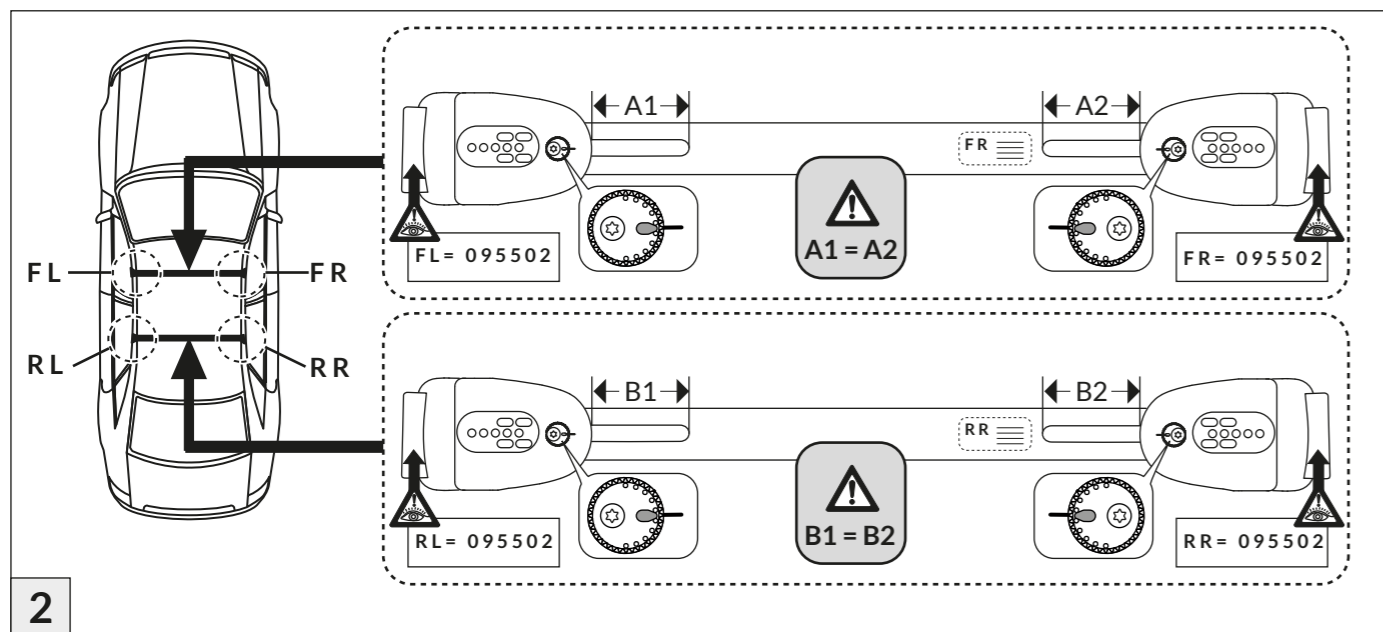

Atera SIGNO

BMW X1 (U11)
BMW X1 (F48)
BMW X3 (F25)
BMW X3 (G01)

10/2022-
10/2015-10/2022
11/2010-11/2017
11/2017-10/2024

BMW X3 (G45)
BMW X5 (F15)
BMW X5 (G05)
BMW X7 (G07)

11/2024-
11/2013-11/2018
11/2018-
03/2019-