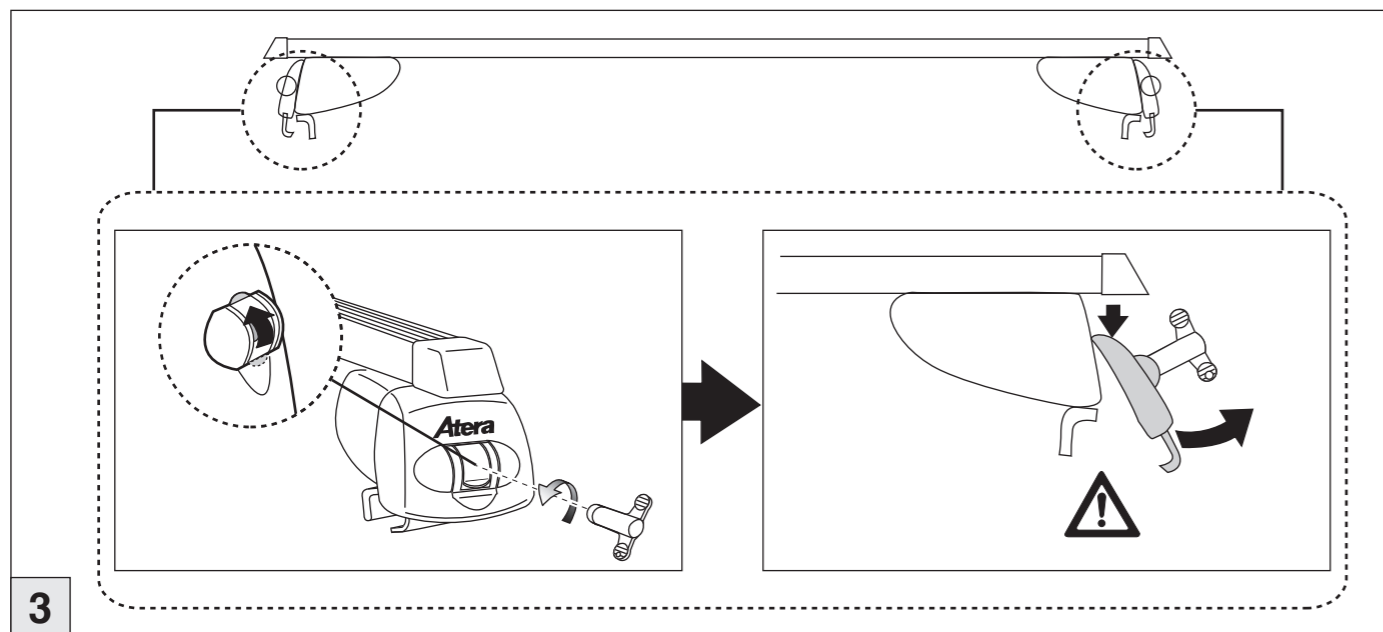

Atera SIGNO

Volvo V60 11/2010 – 08/2018
Volvo V60 08/2018 –
Suzuki Swace 11/2020 –

Volvo V60 Cross Country 06/2015 – 01/2019
Volvo V60 Cross Country 01/2019 –
Toyota Corolla Touring Sports 04/2019 –