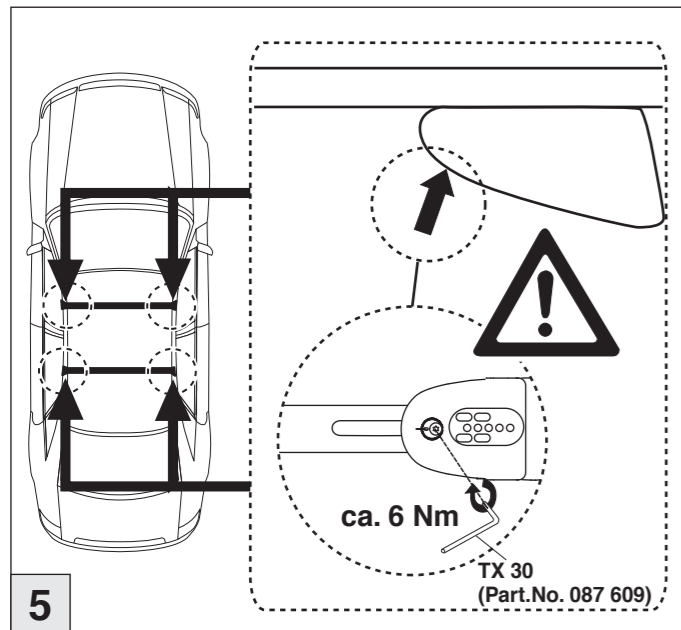

nur bei / only for Part-No.: 045 254

Atera SIGNO

Volvo V60 (mit Reling / with rail / avec rails de toit) 11/2010–08/2018
 Volvo V60 (mit Reling / with rail / avec rails de toit) 08/2018–
 Volvo V60 Cross Country (mit Reling / with rail / avec rails de toit) 06/2015–01/2019
 Volvo V60 Cross Country (mit Reling / with rail / avec rails de toit) 01/2019–
 Toyota Corolla Touring Sports (mit Reling / with rail / avec rails de toit) 04/2019–
 Suzuki Swace (mit Reling / with rail / avec rails de toit) 11/2020–
 Art.Nr./Part-No. : 044 254
 Art.Nr./Part-No. : 045 254