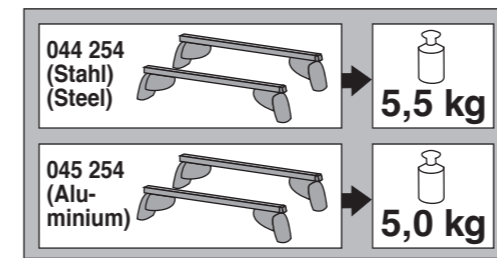

nur bei / only for Part-No.: 045 254

Atera SIGNO

Volvo V60 (mit Reling / with rail / avec rails de toit) 11/2010–08/2018
 Volvo V60 (mit Reling / with rail / avec rails de toit) 08/2018–
 Volvo V60 Cross Country (mit Reling / with rail / avec rails de toit) 06/2015–01/2019
 Volvo V60 Cross Country (mit Reling / with rail / avec rails de toit) 01/2019–
 Toyota Corolla Touring Sports (mit Reling / with rail / avec rails de toit) 04/2019–
 Suzuki Swace (mit Reling / with rail / avec rails de toit) 11/2020–
 Art.Nr./Part-No. : 044 254
 Art.Nr./Part-No. : 045 254