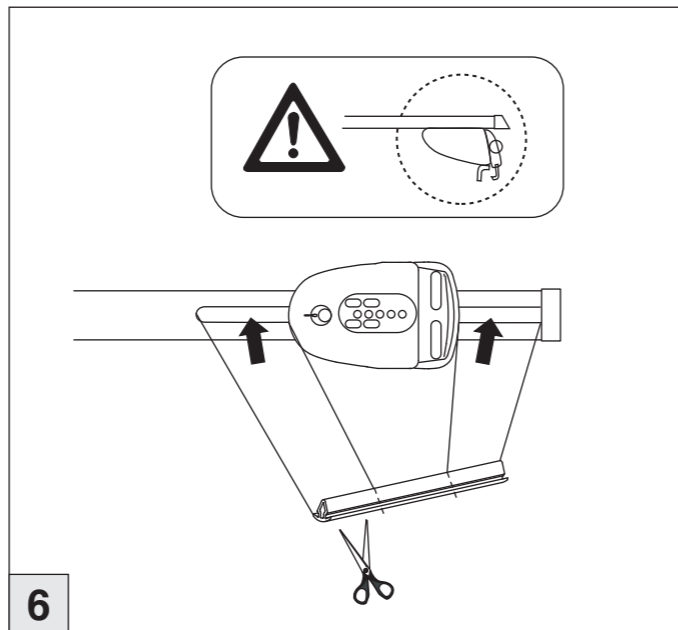

nur bei / only for Part-No.: 045 254

Atera SIGNO

Volvo V60 (mit Reling / with rail / avec rails de toit) 11/2010–08/2018
 Volvo V60 (mit Reling / with rail / avec rails de toit) 08/2018–
 Volvo V60 Cross Country (mit Reling / with rail / avec rails de toit) 06/2015–01/2019
 Volvo V60 Cross Country (mit Reling / with rail / avec rails de toit) 01/2019–
 Toyota Corolla Touring Sports (mit Reling / with rail / avec rails de toit) 04/2019–
 Suzuki Swace (mit Reling / with rail / avec rails de toit) 11/2020–
 Art.Nr./Part-No. : 044 254
 Art.Nr./Part-No. : 045 254