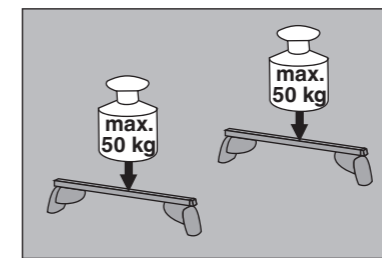

nur bei / only for Part-No.: 045 254

Atera SIGNO

Volvo V60 (mit Reling / with rail / avec rails de toit) 11/2010–08/2018
 Volvo V60 (mit Reling / with rail / avec rails de toit) 08/2018–
 Volvo V60 Cross Country (mit Reling / with rail / avec rails de toit) 06/2015–01/2019
 Volvo V60 Cross Country (mit Reling / with rail / avec rails de toit) 01/2019–
 Toyota Corolla Touring Sports (mit Reling / with rail / avec rails de toit) 04/2019–
 Suzuki Swace (mit Reling / with rail / avec rails de toit) 11/2020–
 Art.Nr./Part-No. : 044 254
 Art.Nr./Part-No. : 045 254