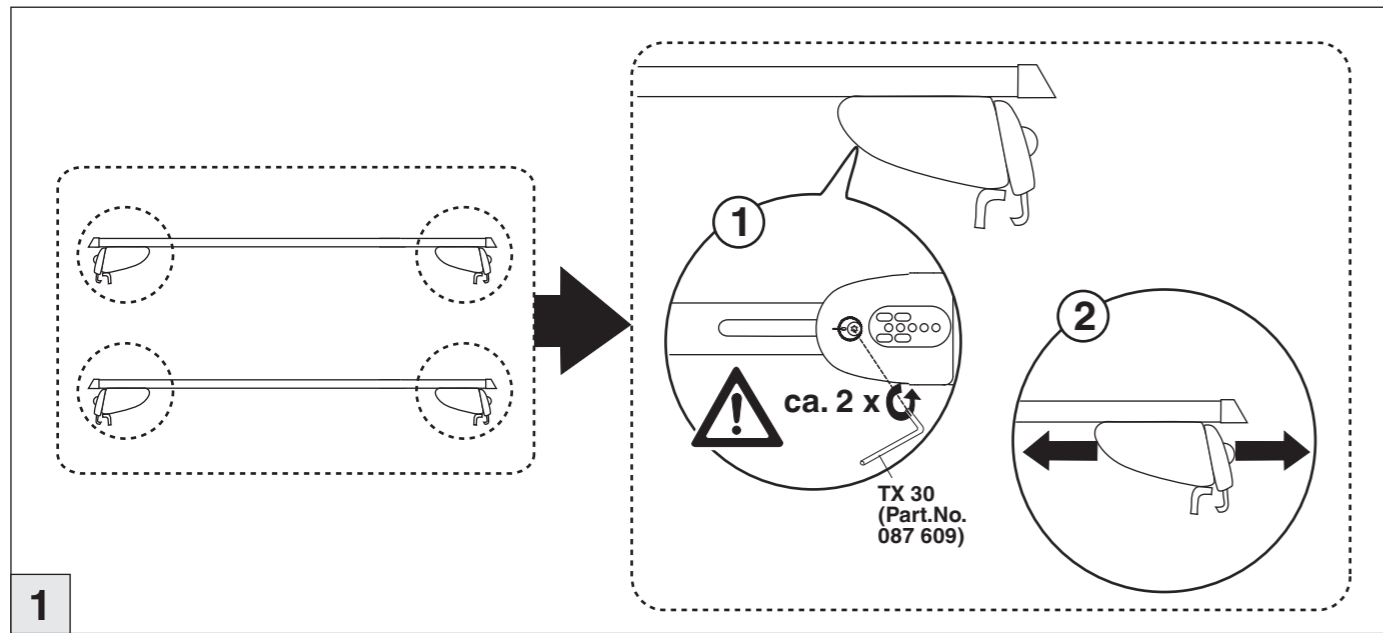

Atera SIGNO

Volvo V60 11/2010 – 08/2018
Volvo V60 08/2018 –
Suzuki Swace 11/2020 –

Volvo V60 Cross Country 06/2015 – 01/2019
Volvo V60 Cross Country 01/2019 –
Toyota Corolla Touring Sports 04/2019 –