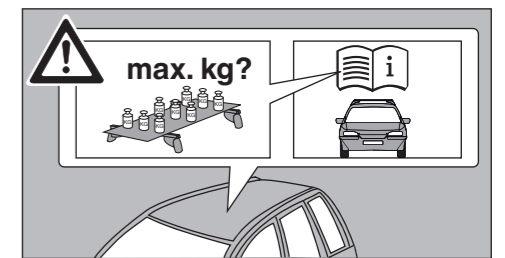

nur bei / only for Part-No.: 045 254

Atera SIGNO

Volvo V60 (mit Reling / with rail / avec rails de toit) 11/2010–08/2018
 Volvo V60 (mit Reling / with rail / avec rails de toit) 08/2018–
 Volvo V60 Cross Country (mit Reling / with rail / avec rails de toit) 06/2015–01/2019
 Volvo V60 Cross Country (mit Reling / with rail / avec rails de toit) 01/2019–
 Toyota Corolla Touring Sports (mit Reling / with rail / avec rails de toit) 04/2019–
 Suzuki Swace (mit Reling / with rail / avec rails de toit) 11/2020–
 Art.Nr./Part-No. : 044 254
 Art.Nr./Part-No. : 045 254