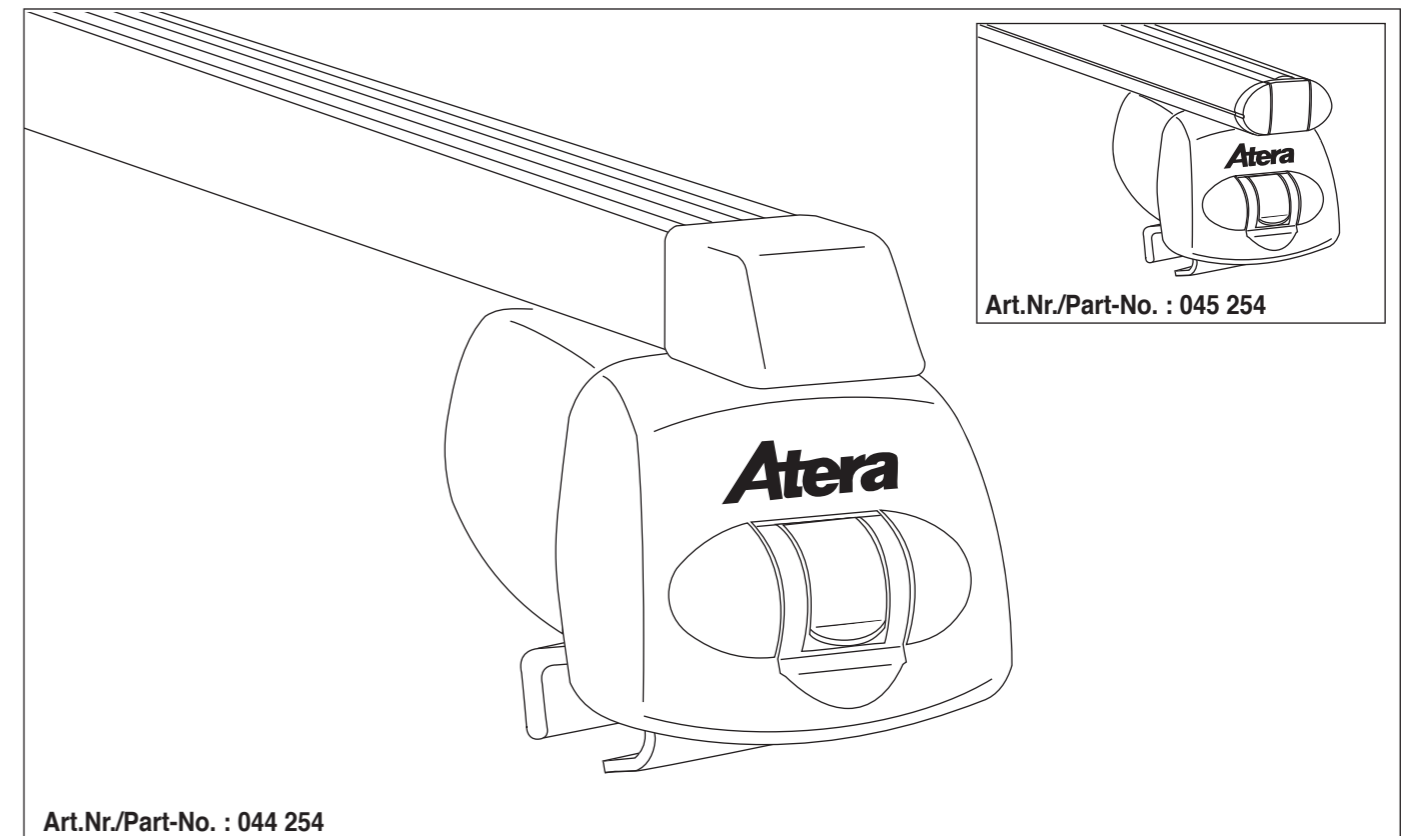

Atera SIGNO

Volvo V60 11/2010 – 08/2018
 Volvo V60 08/2018 –
 Suzuki Swace 11/2020 –

Volvo V60 Cross Country 06/2015 – 01/2019
 Volvo V60 Cross Country 01/2019 –
 Toyota Corolla Touring Sports 04/2019 –

nur bei / only for Part-No.: 045 254

Atera SIGNO

Volvo V60 (mit Reling / with rail / avec rails de toit) 11/2010–08/2018
 Volvo V60 (mit Reling / with rail / avec rails de toit) 08/2018–
 Volvo V60 Cross Country (mit Reling / with rail / avec rails de toit) 06/2015–01/2019
 Volvo V60 Cross Country (mit Reling / with rail / avec rails de toit) 01/2019–
 Toyota Corolla Touring Sports (mit Reling / with rail / avec rails de toit) 04/2019–
 Suzuki Swace (mit Reling / with rail / avec rails de toit) 11/2020–
 Art.Nr./Part-No. : 044 254
 Art.Nr./Part-No. : 045 254