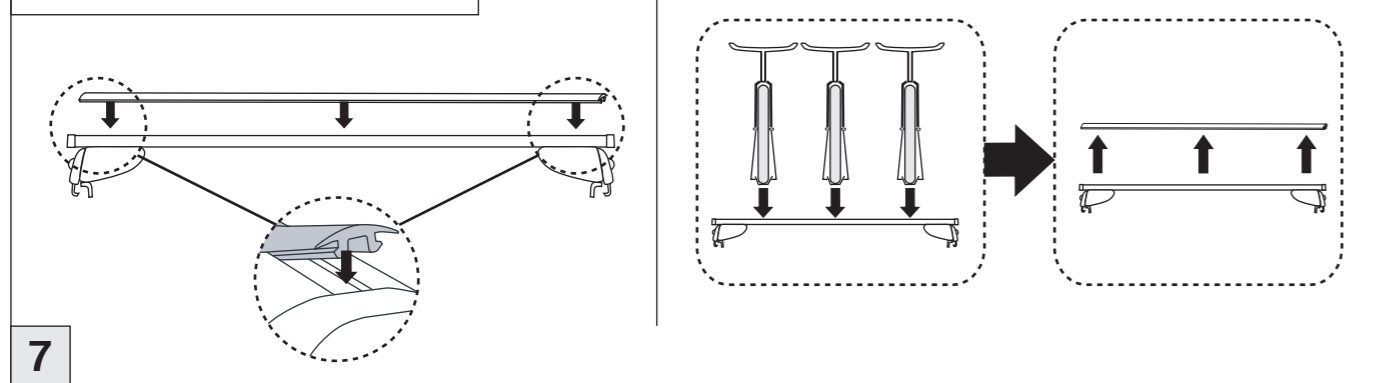

nur bei / only for Part-No.: 045 254

Atera SIGNO

Volvo V60 (mit Reling / with rail / avec rails de toit) 11/2010–08/2018
 Volvo V60 (mit Reling / with rail / avec rails de toit) 08/2018–
 Volvo V60 Cross Country (mit Reling / with rail / avec rails de toit) 06/2015–01/2019
 Volvo V60 Cross Country (mit Reling / with rail / avec rails de toit) 01/2019–
 Toyota Corolla Touring Sports (mit Reling / with rail / avec rails de toit) 04/2019–
 Suzuki Swace (mit Reling / with rail / avec rails de toit) 11/2020–
 Art.Nr./Part-No. : 044 254
 Art.Nr./Part-No. : 045 254