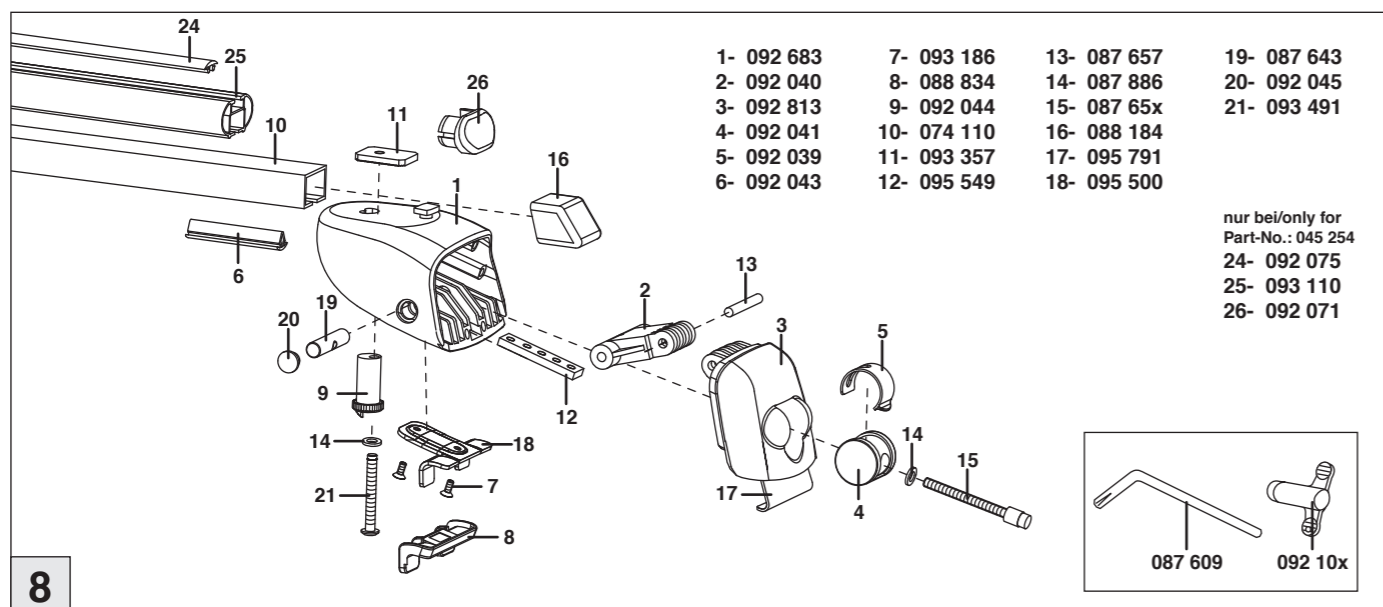

nur bei / only for Part-No.: 045 254

Atera SIGNO

Volvo V60 (mit Reling / with rail / avec rails de toit) 11/2010–08/2018
 Volvo V60 (mit Reling / with rail / avec rails de toit) 08/2018–
 Volvo V60 Cross Country (mit Reling / with rail / avec rails de toit) 06/2015–01/2019
 Volvo V60 Cross Country (mit Reling / with rail / avec rails de toit) 01/2019–
 Toyota Corolla Touring Sports (mit Reling / with rail / avec rails de toit) 04/2019–
 Suzuki Swace (mit Reling / with rail / avec rails de toit) 11/2020–
 Art.Nr./Part-No. : 044 254
 Art.Nr./Part-No. : 045 254