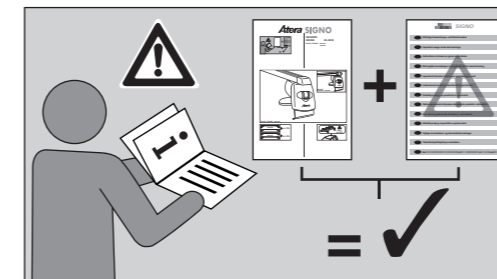

nur bei / only for Part-No.: 045 254

Atera SIGNO

Volvo V60 (mit Reling / with rail / avec rails de toit) 11/2010–08/2018
 Volvo V60 (mit Reling / with rail / avec rails de toit) 08/2018–
 Volvo V60 Cross Country (mit Reling / with rail / avec rails de toit) 06/2015–01/2019
 Volvo V60 Cross Country (mit Reling / with rail / avec rails de toit) 01/2019–
 Toyota Corolla Touring Sports (mit Reling / with rail / avec rails de toit) 04/2019–
 Suzuki Swace (mit Reling / with rail / avec rails de toit) 11/2020–
 Art.Nr./Part-No. : 044 254
 Art.Nr./Part-No. : 045 254