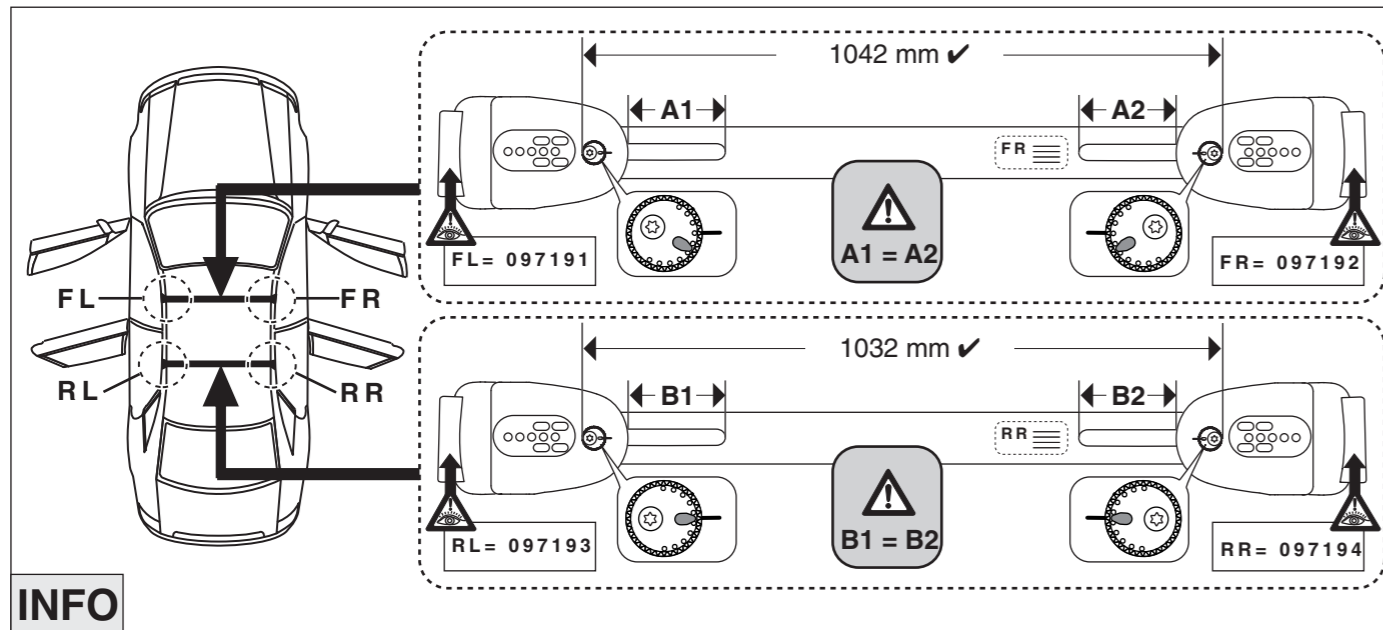

Part-No. : 044 256
Part-No. : 045 256

Part-No. : 044 256

Atera
GERMAN ENGINEERING

Atera GmbH
Im Herrach 1
D-88299 Leutkirch
Internet: www.atera.de

Atera SIGNO

Audi
A6 Limousine 03/2011–06/2018

INFO

Atera SIGNO