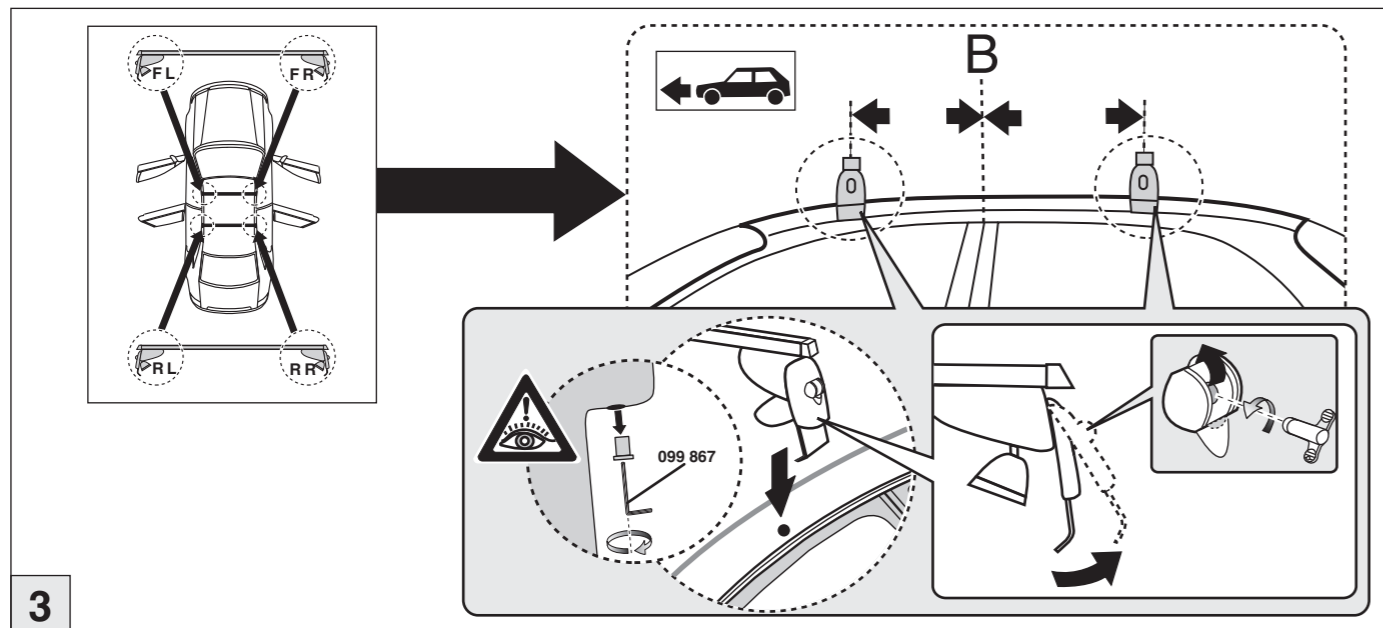

Part-No. : 044 256
Part-No. : 045 256

Part-No. : 044 256

Atera
GERMAN ENGINEERING

Atera GmbH
Im Herrach 1
D-88299 Leutkirch
Internet: www.atera.de

Atera SIGNO

Audi
A6 Limousine 03/2011–06/2018

INFO

Atera SIGNO