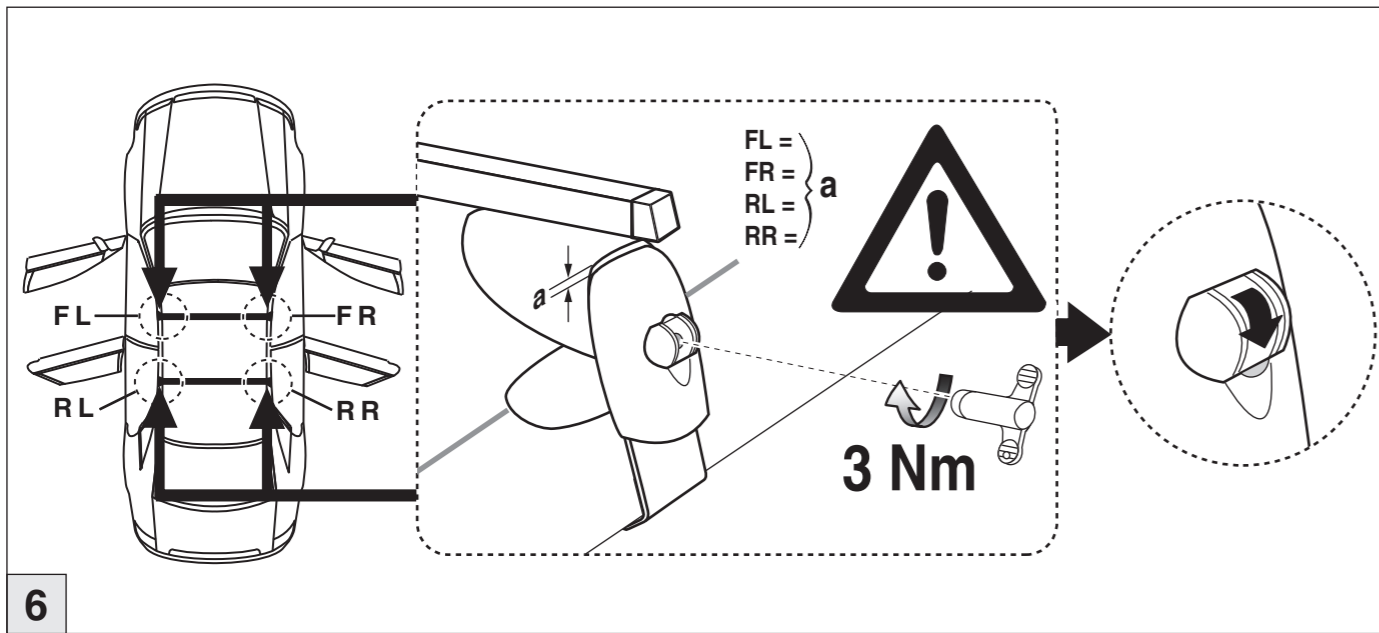

Atera SIGNO

Audi
A6 Limousine 03/2011–06/2018

6

nur bei / only for Part-No.: 045 256