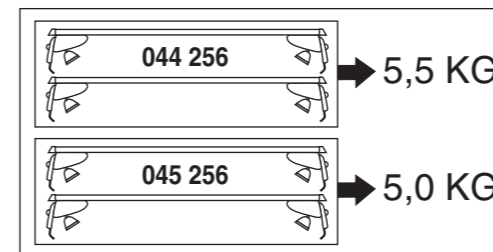

Part-No. : 044 256
Part-No. : 045 256

Part-No. : 044 256

Atera
GERMAN ENGINEERING

Atera GmbH
Im Herrach 1
D-88299 Leutkirch
Internet: www.atera.de

Atera SIGNO

Audi
A6 Limousine 03/2011–06/2018

INFO

Atera SIGNO