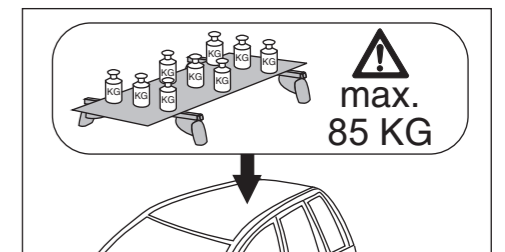

Atera
GERMAN ENGINEERING

Atera GmbH
Im Herrach 1
D-88299 Leutkirch
Internet: www.atera.de