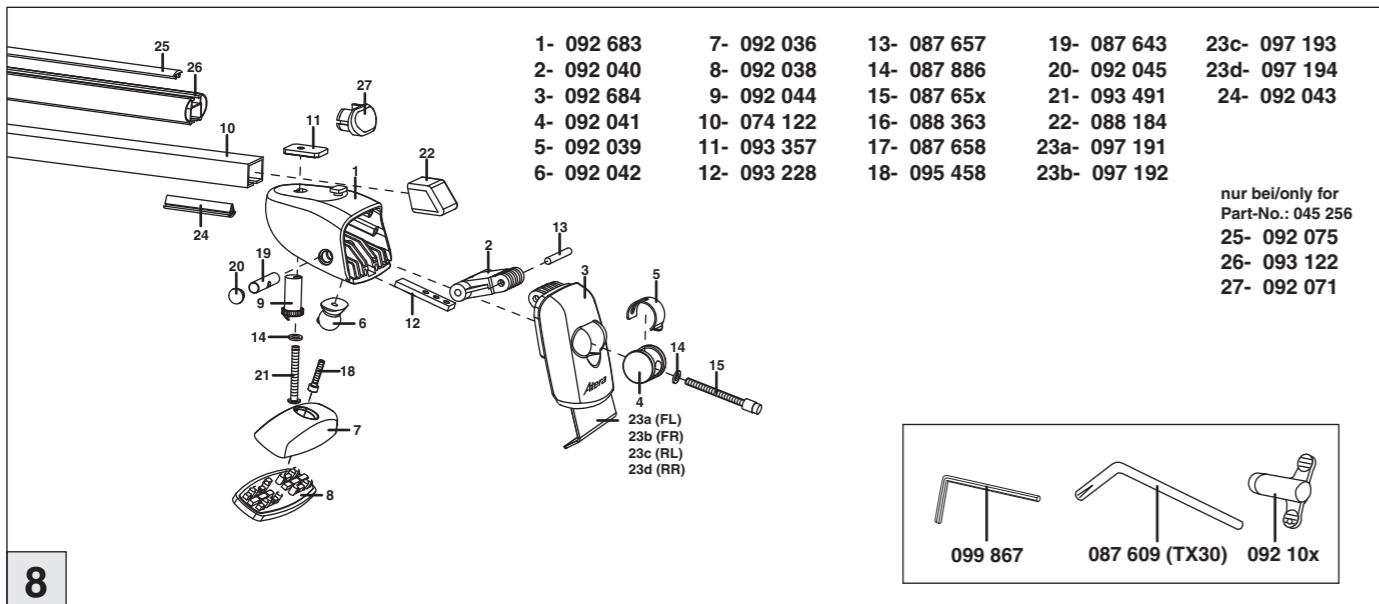

Atera SIGNO

Audi
A6 Limousine 03/2011–06/2018

6

nur bei / only for Part-No.: 045 256

7

8

Atera SIGNO

Audi
A6 Limousine 03/2011– 06/2018

Part-No. : 044 256
Part-No. : 045 256

Part-No. : 044 256

Atera
GERMAN ENGINEERING

Atera GmbH
Im Herrach 1
D-88299 Leutkirch
Internet: www.atera.de

Atera SIGNO

Audi
A6 Limousine 03/2011–06/2018

INFO

Atera SIGNO