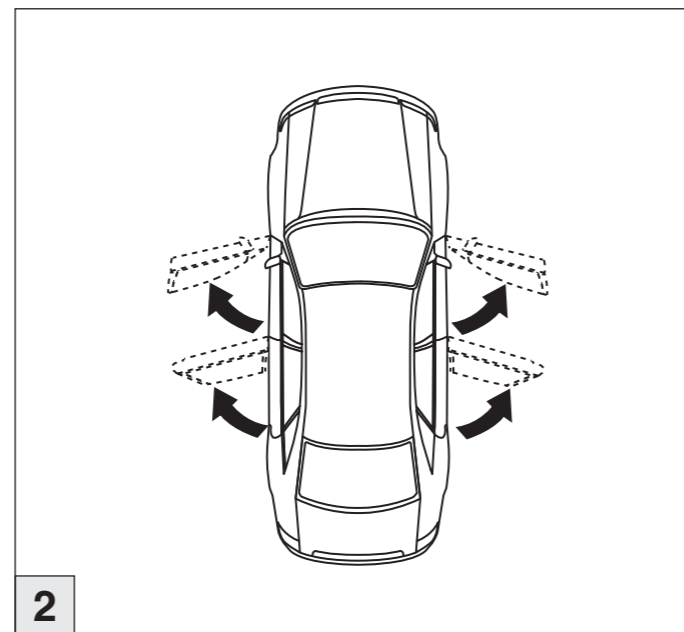

Part-No. : 044 256
Part-No. : 045 256

Part-No. : 044 256

Atera
GERMAN ENGINEERING

Atera GmbH
Im Herrach 1
D-88299 Leutkirch
Internet: www.atera.de

Atera SIGNO

Audi
A6 Limousine 03/2011–06/2018

INFO

Atera SIGNO