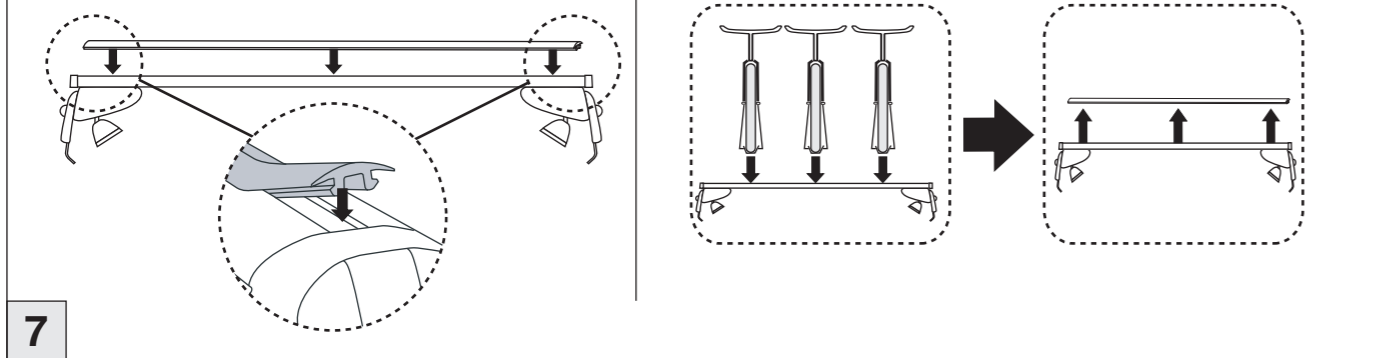

Atera SIGNO

Audi
A6 Limousine 03/2011–06/2018

6

nur bei / only for Part-No.: 045 256

7

8

Atera SIGNO

Audi
A6 Limousine 03/2011– 06/2018

Part-No. : 044 256
Part-No. : 045 256

Part-No. : 044 256

Atera
GERMAN ENGINEERING

Atera GmbH
Im Herrach 1
D-88299 Leutkirch
Internet: www.atera.de