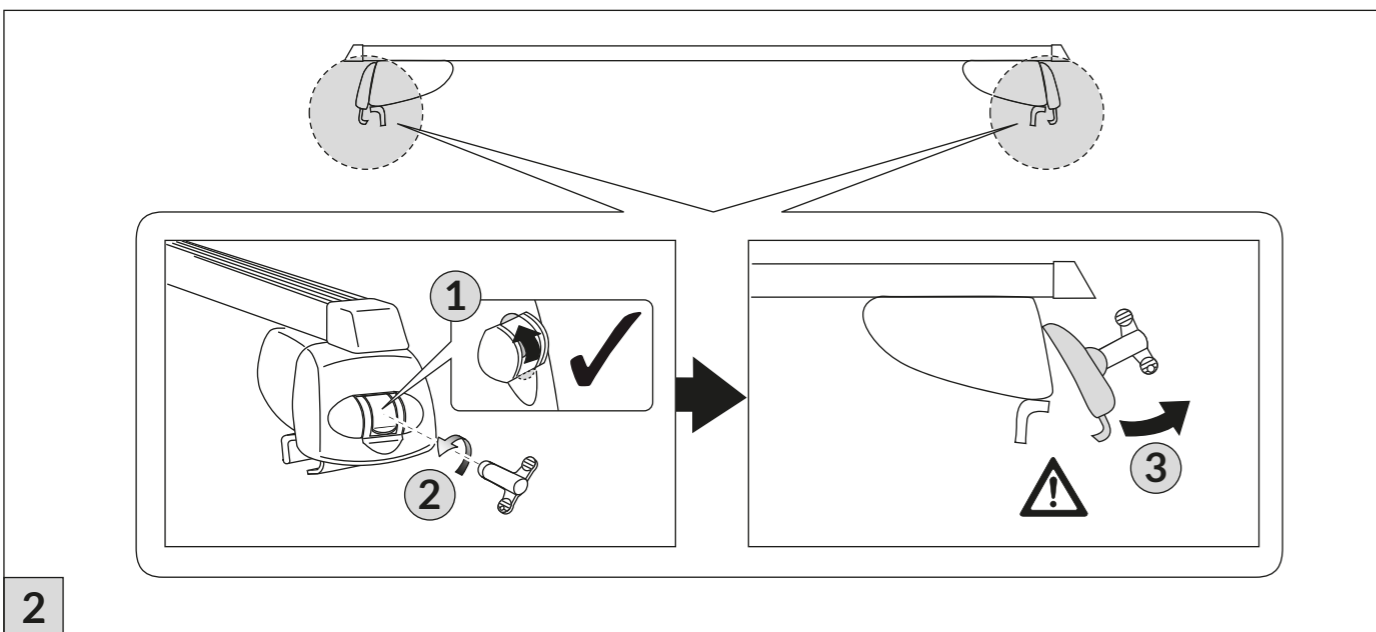

1

2

Atera SIGNO

Audi A6 Avant (C7)
Audi A6 Avant (C8)
Audi A6 Avant (C9)
Audi Q3 (8U)
Audi A6 Allroad (C7)

09/2011 - 05/2018
09/2018 - 05/2025
05/2025 -
10/2011 - 11/2014
05/2012 - 05/2018

Audi A6 Allroad (C8)
VW Sharan
Seat Alhambra
Peugeot 308 SW

06/2019 -
09/2010 - 06/2022
10/2010 - 01/2022
05/2014 - 06/2021