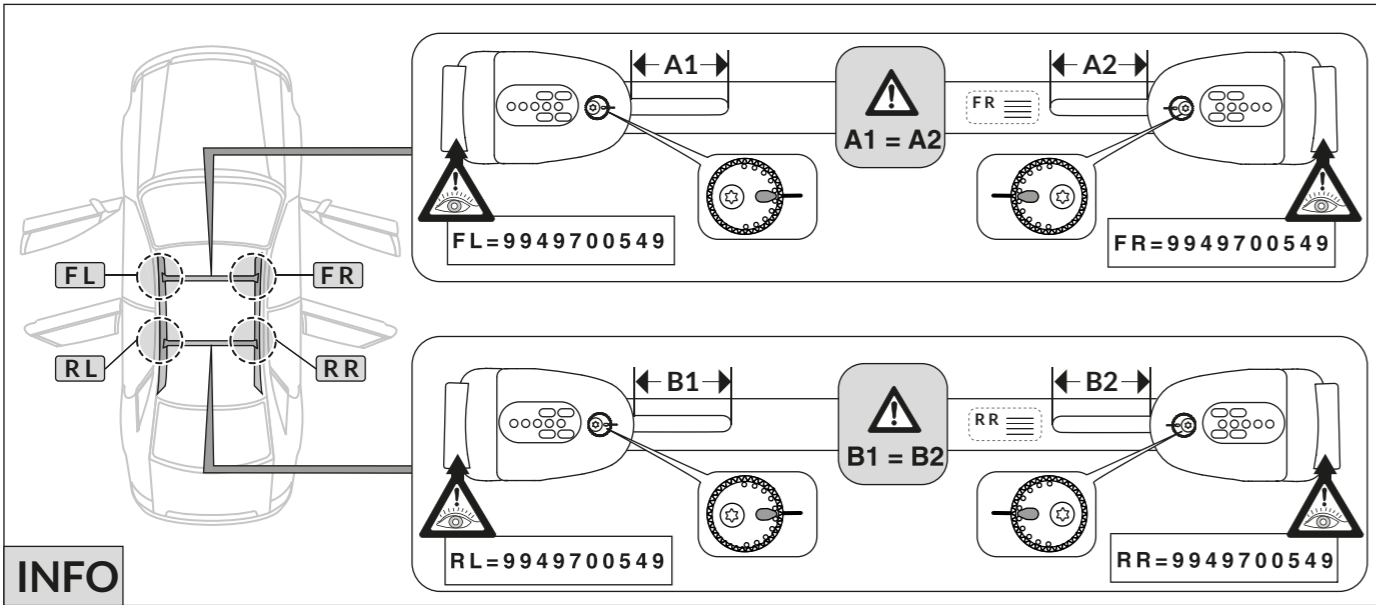

Atera SIGNO

Audi A6 Avant (C7)
Audi A6 Avant (C8)
Audi A6 Avant (C9)
Audi Q3 (8U)
Audi A6 Allroad (C7)

09/2011 - 05/2018
09/2018 - 05/2025
05/2025 -
10/2011 - 11/2014
05/2012 - 05/2018

Audi A6 Allroad (C8)
VW Sharan
Seat Alhambra
Peugeot 308 SW

06/2019 -
09/2010 - 06/2022
10/2010 - 01/2022
05/2014 - 06/2021