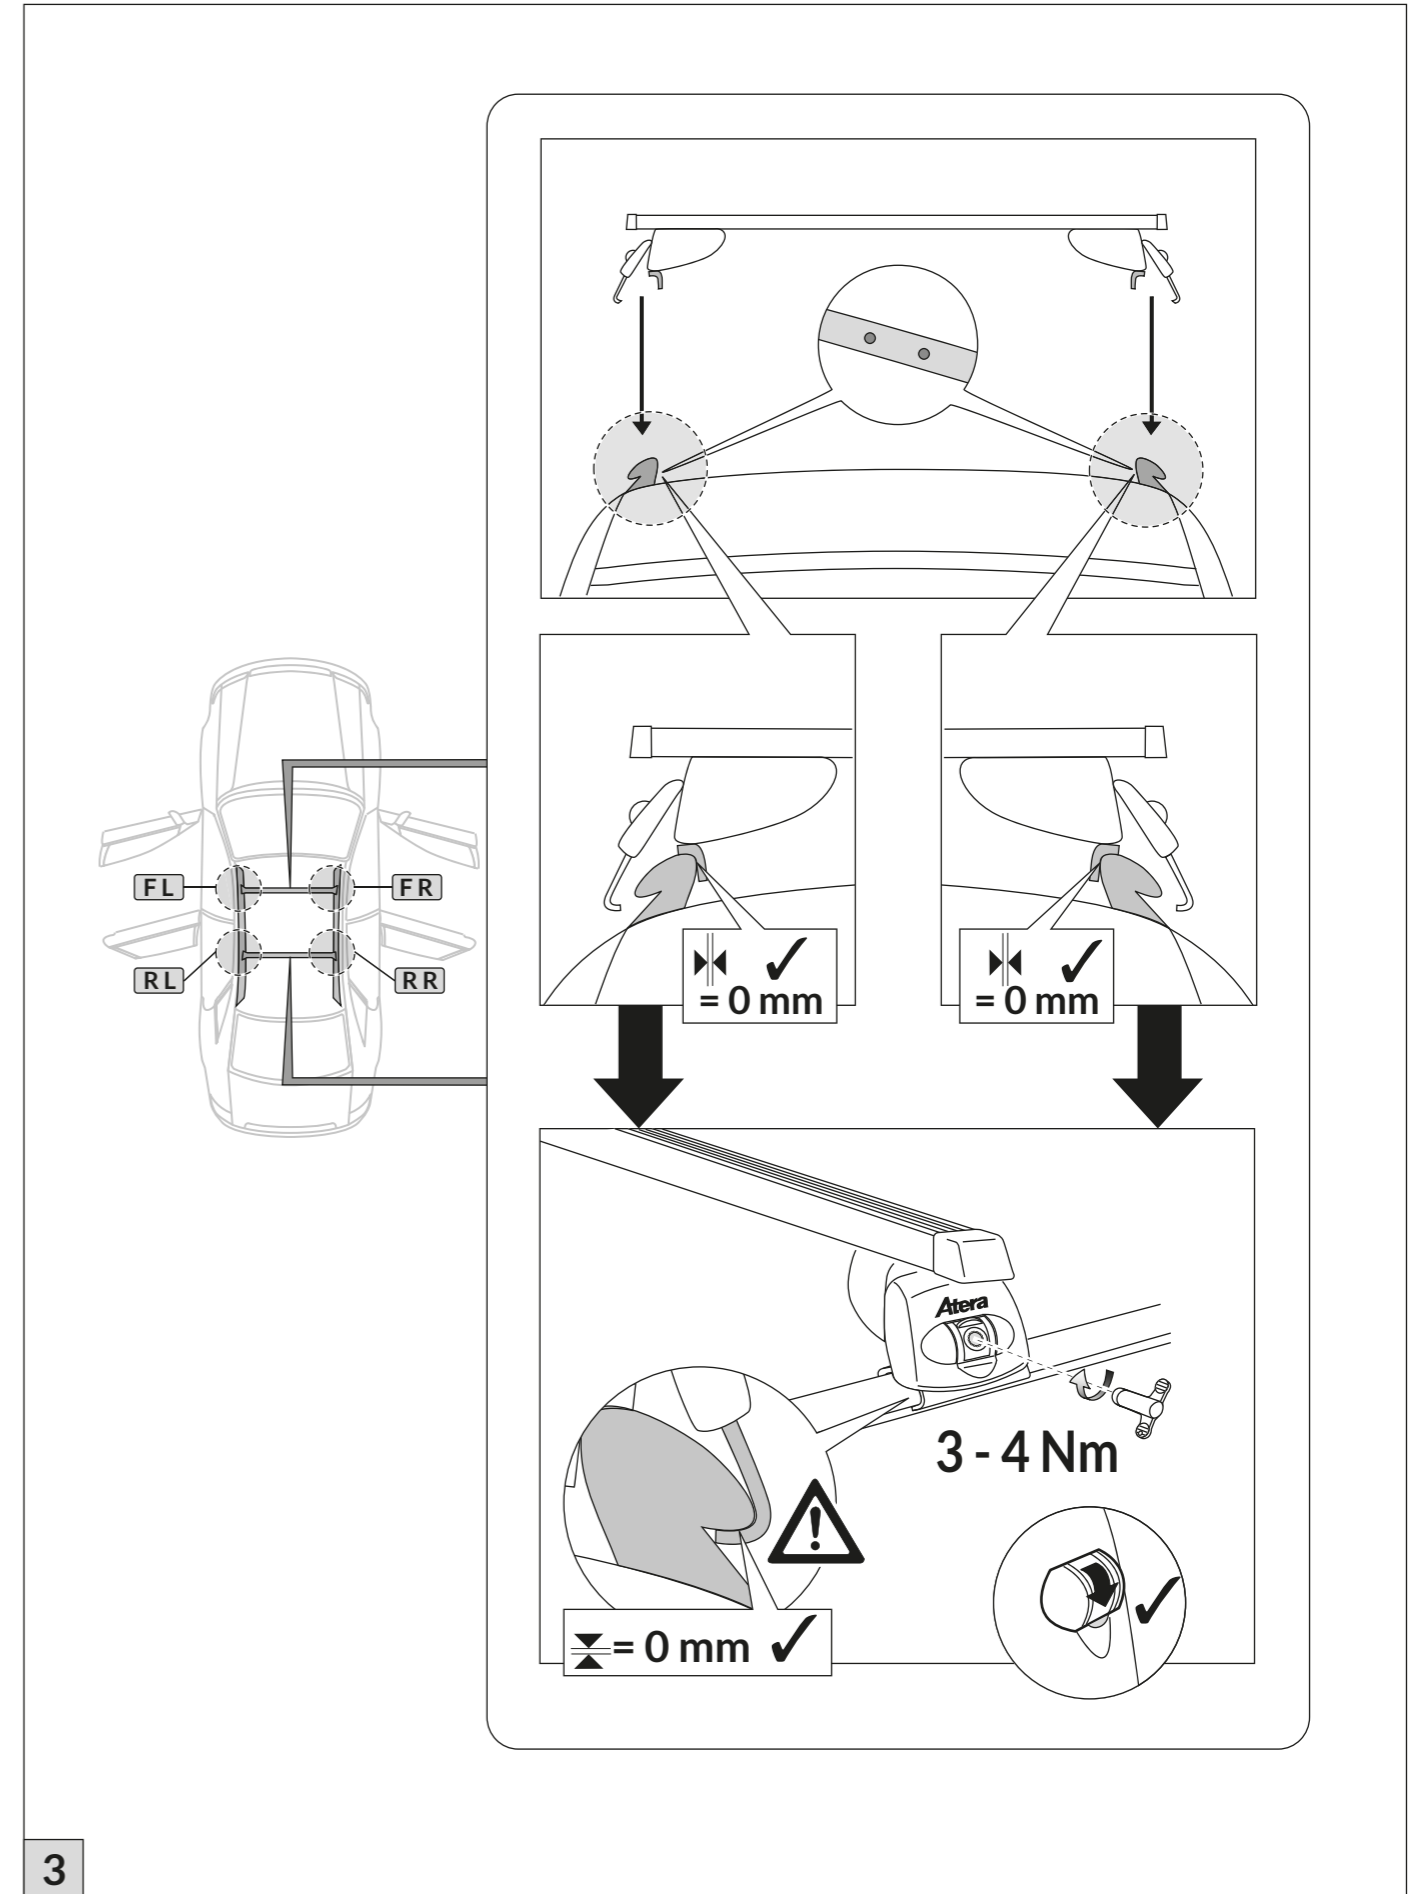

Atera SIGNO

Audi A6 Avant (C7)
Audi A6 Avant (C8)
Audi A6 Avant (C9)
Audi Q3 (8U)
Audi A6 Allroad (C7)

09/2011 - 05/2018
09/2018 - 05/2025
05/2025 -
10/2011 - 11/2014
05/2012 - 05/2018

Audi A6 Allroad (C8)
VW Sharan
Seat Alhambra
Peugeot 308 SW

06/2019 -
09/2010 - 06/2022
10/2010 - 01/2022
05/2014 - 06/2021

INFO

1

2

Atera SIGNO

Audi A6 Avant (C7)
Audi A6 Avant (C8)
Audi A6 Avant (C9)
Audi Q3 (8U)
Audi A6 Allroad (C7)

09/2011 - 05/2018
09/2018 - 05/2025
05/2025 -
10/2011 - 11/2014
05/2012 - 05/2018

Audi A6 Allroad (C8)
VW Sharan
Seat Alhambra
Peugeot 308 SW

06/2019 -
09/2010 - 06/2022
10/2010 - 01/2022
05/2014 - 06/2021

3