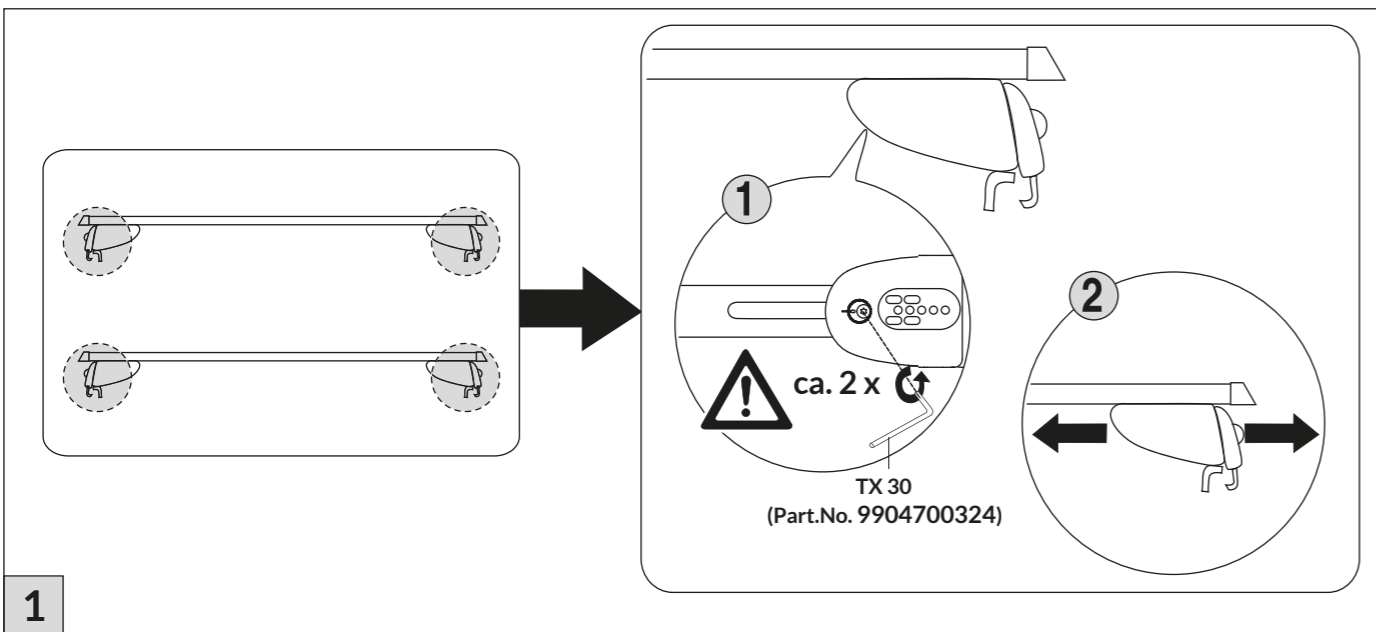

Atera SIGNO

Audi A6 Avant (C7)
Audi A6 Avant (C8)
Audi A6 Avant (C9)
Audi Q3 (8U)
Audi A6 Allroad (C7)

09/2011 - 05/2018
09/2018 - 05/2025
05/2025 -
10/2011 - 11/2014
05/2012 - 05/2018

Audi A6 Allroad (C8)
VW Sharan
Seat Alhambra
Peugeot 308 SW

06/2019 -
09/2010 - 06/2022
10/2010 - 01/2022
05/2014 - 06/2021

INFO

1

2

Atera SIGNO

Audi A6 Avant (C7)
Audi A6 Avant (C8)
Audi A6 Avant (C9)
Audi Q3 (8U)
Audi A6 Allroad (C7)

09/2011 - 05/2018
09/2018 - 05/2025
05/2025 -
10/2011 - 11/2014
05/2012 - 05/2018

Audi A6 Allroad (C8)
VW Sharan
Seat Alhambra
Peugeot 308 SW

06/2019 -
09/2010 - 06/2022
10/2010 - 01/2022
05/2014 - 06/2021

3