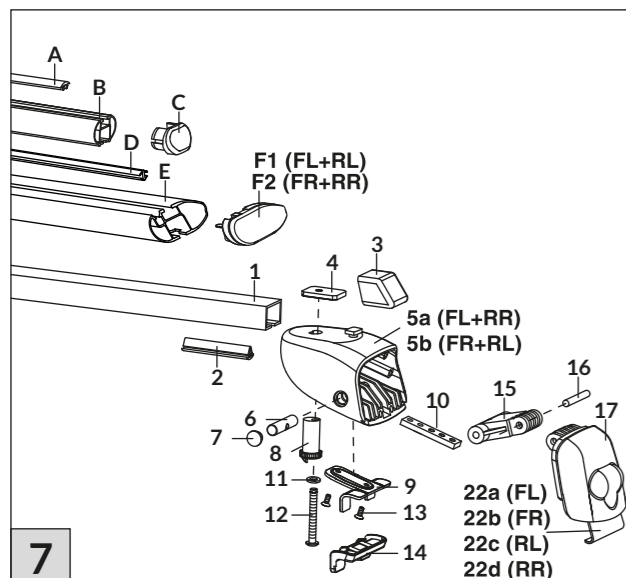

- | | | |
|----------------------------|----------------|-----------------|
| nur bei Art.Nr.: 045 261 | 1- 9945700092 | 13- 9908700209 |
| only for part no.: 045 261 | 2- 9919700143 | 14- 9918700228 |
| A- 9919700065 | 3- 9945700105 | 15- 9918700246 |
| B- 9945700112 | 4- 9912700051 | 16- 9917700010 |
| C- 9918700253 | 5a- 9918700526 | 17- 9918700588 |
| nur bei Art.Nr.: 047 261 | 5b- 9918700527 | 18- 9918700245 |
| only for part no.: 047 261 | 6- 9923700009 | 19- 9910700004 |
| D- 9919700163 | 7- 9918700250 | 20- 9908700375 |
| E- 9945700223 | 8- 9918700249 | 21- 9918700247 |
| F1- 8828700062 | 9- 9904700335 | 22a- 9949700549 |
| F2- 8828700063 | 10- 9912700047 | 22b- 9949700549 |
| | 11- 9910700004 | 22c- 9949700549 |
| | 12- 9908700231 | 22d- 9949700549 |

Art.-Nr. / Part-No.: 044 261
 Art.-Nr. / Part-No.: 045 261
 Art.-Nr. / Part-No.: 047 261

Art.-Nr. / Part-No.:
 044 261 (Stahl / Steel)

044 261 (Stahl / Steel)	5,5 kg	
045 261 (Aluminium)	5,0 kg	

Atera SIGNO