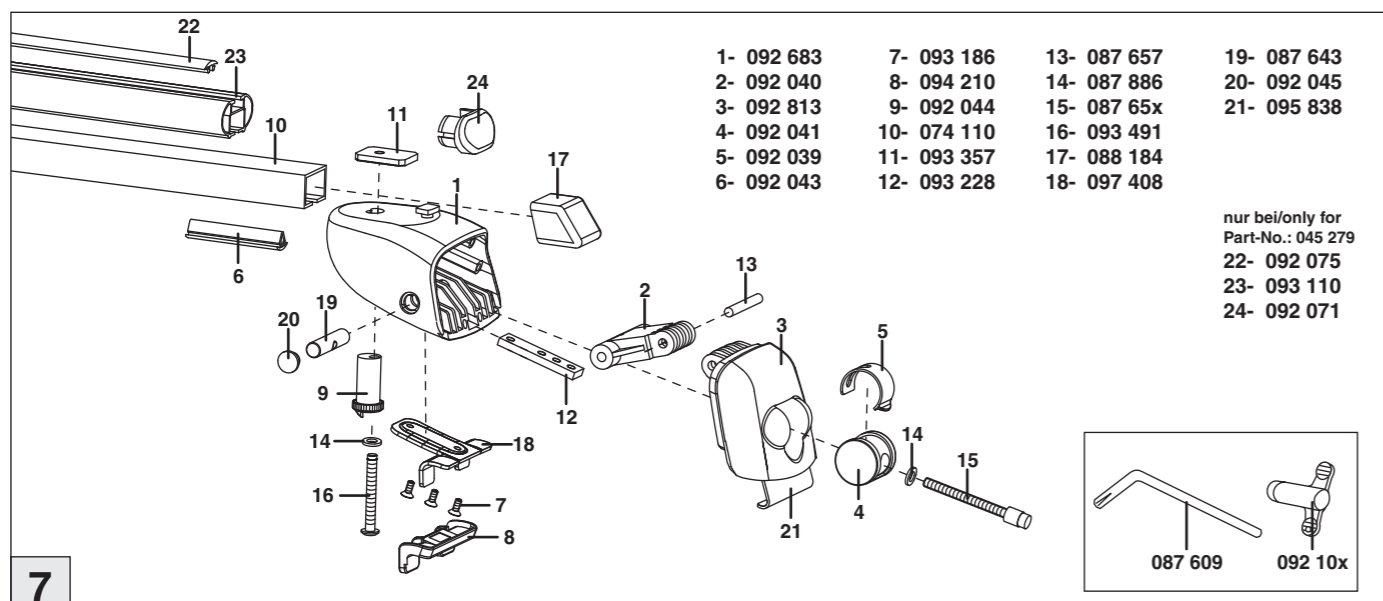

Atera SIGNO

Volvo
XC 60 12/2008 – 07/2017

nur bei / only for Part-No.: 045 279

Atera SIGNO

Volvo
XC 60 12/2008 – 07/2017

Art.-Nr. / Part-No. : 044 279
Art.-Nr. / Part-No. : 045 279

Atera
GERMAN ENGINEERING

Atera GmbH
Im Herrach 1
D-88299 Leutkirch
Internet: www.atera.de

Atera SIGNO

Volvo
XC 60 12/2008 – 07/2017

Atera SIGNO

Volvo
XC 60 12/2008 – 07/2017