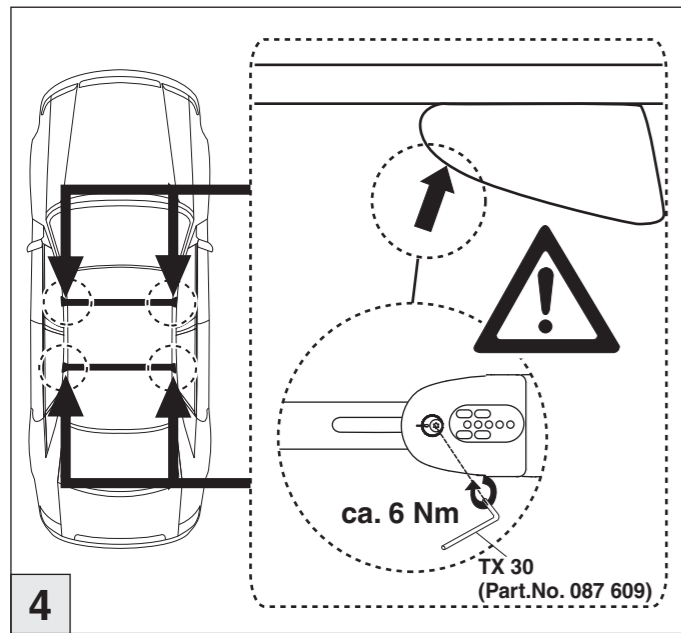

Atera SIGNO

Volvo
XC 60 12/2008 – 07/2017

nur bei / only for Part-No.: 045 279

Atera SIGNO

Volvo
XC 60 12/2008 – 07/2017

Art.-Nr. / Part-No. : 044 279
Art.-Nr. / Part-No. : 045 279

Atera
GERMAN ENGINEERING

Atera GmbH
Im Herrach 1
D-88299 Leutkirch
Internet: www.atera.de