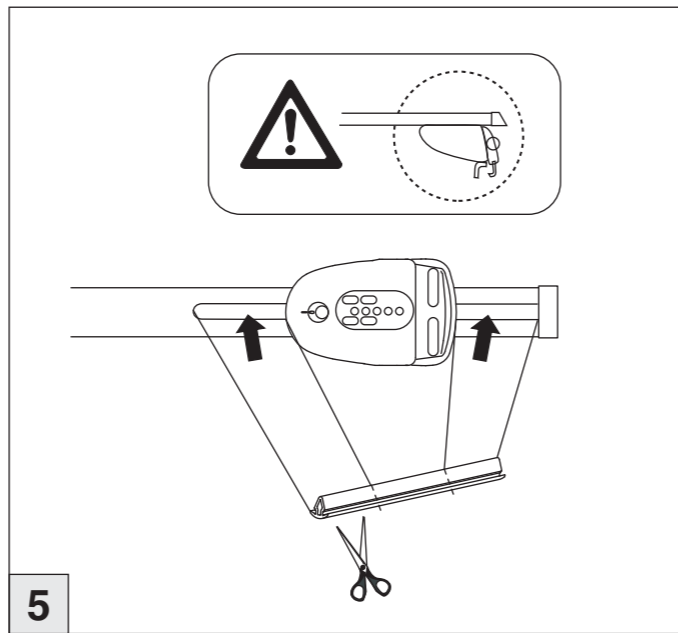

Atera SIGNO

Volvo
XC 60 12/2008 – 07/2017

nur bei / only for Part-No.: 045 279

Atera SIGNO

Volvo
XC 60 12/2008 – 07/2017

Art.-Nr. / Part-No. : 044 279
Art.-Nr. / Part-No. : 045 279

Atera
GERMAN ENGINEERING

Atera GmbH
Im Herrach 1
D-88299 Leutkirch
Internet: www.atera.de