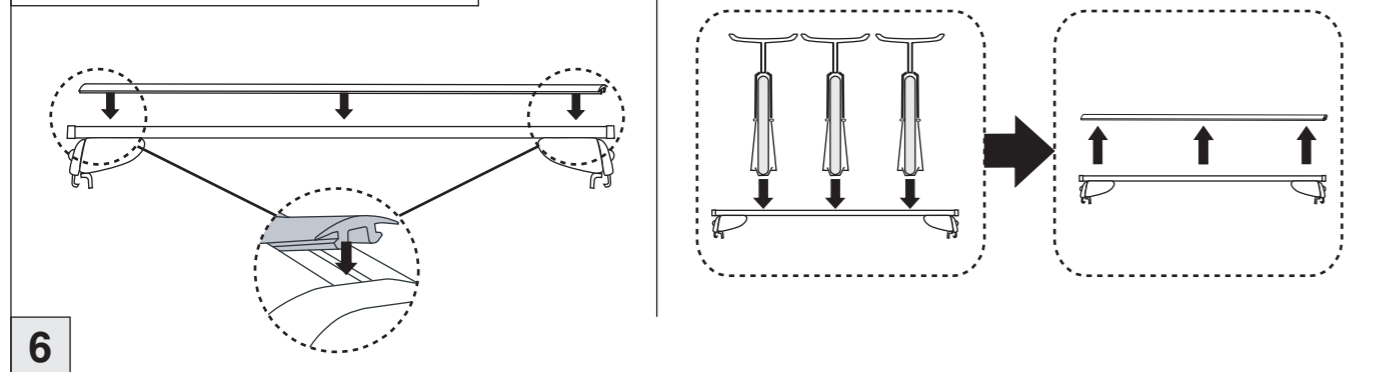

Atera SIGNO

Volvo
XC 60 12/2008 – 07/2017

nur bei / only for Part-No.: 045 279

Atera SIGNO

Volvo
XC 60 12/2008 – 07/2017

Art.-Nr. / Part-No. : 044 279
Art.-Nr. / Part-No. : 045 279

Atera
GERMAN ENGINEERING

Atera GmbH
Im Herrach 1
D-88299 Leutkirch
Internet: www.atera.de