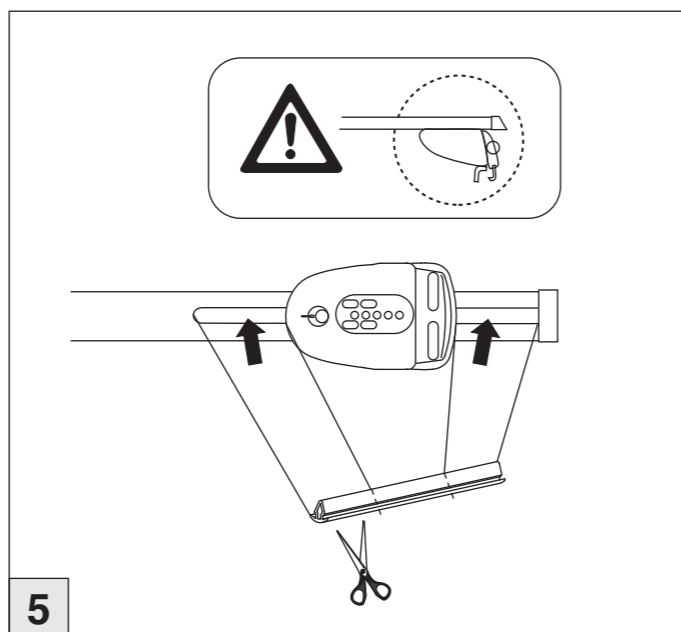

Atera SIGNO

Audi A3 Sportback mit Reling
Audi Q8 mit Reling

02/2013–06/2020
08/2018–

Skoda Superb Kombi mit Reling
Skoda Kodiaq mit Reling
Skoda Kodiaq Sportsline mit Reling

09/2015– 05/2024
03/2017– 05/2024
01/2018– 05/2024

Atera SIGNO

Audi
A3 Sportback (8VA) 02/2013–06/2020
(mit Reling / with rail / avec rails de toit)
Q8 08/2018–
(mit Reling / with rail / avec rails de toit)

Skoda
Superb Kombi 09/2015–05/2024
(mit Reling / with rail / avec rails de toit)
Kodiaq 03/2017–05/2024
(mit Reling / with rail / avec rails de toit)
Kodiaq Sportsline 01/2018–05/2024
(mit Reling / with rail / avec rails de toit)

Art.Nr./Part-No. : 044 280
Art.Nr./Part-No. : 045 280

Atera
GERMAN ENGINEERING

Atera GmbH
Im Herrach 1
D-88299 Leutkirch
Internet: www.atera.de