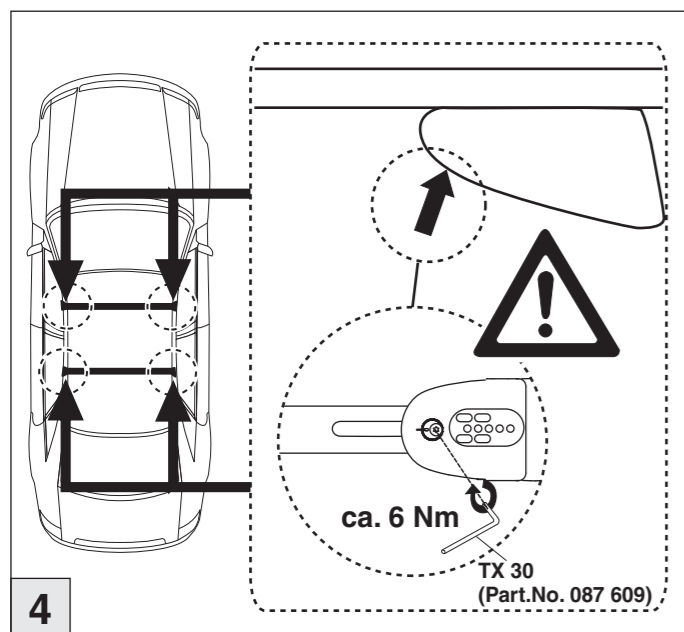

Atera SIGNO

Audi A3 Sportback mit Reling
Audi Q8 mit Reling

02/2013–06/2020
08/2018–

Skoda Superb Kombi mit Reling
Skoda Kodiaq mit Reling
Skoda Kodiaq Sportsline mit Reling

09/2015– 05/2024
03/2017– 05/2024
01/2018– 05/2024

Atera SIGNO

Audi
A3 Sportback (8VA) 02/2013–06/2020
(mit Reling / with rail / avec rails de toit)
Q8 08/2018–
(mit Reling / with rail / avec rails de toit)

Skoda
Superb Kombi 09/2015–05/2024
(mit Reling / with rail / avec rails de toit)
Kodiaq 03/2017–05/2024
(mit Reling / with rail / avec rails de toit)
Kodiaq Sportsline 01/2018–05/2024
(mit Reling / with rail / avec rails de toit)

Art.Nr./Part-No. : 044 280
Art.Nr./Part-No. : 045 280

Atera
GERMAN ENGINEERING

Atera GmbH
Im Herrach 1
D-88299 Leutkirch
Internet: www.atera.de