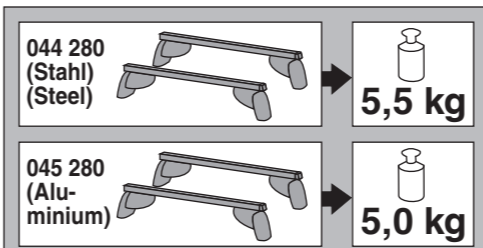

Atera SIGNO

Audi A3 Sportback mit Reling
Audi Q8 mit Reling

02/2013–06/2020
08/2018–

Skoda Superb Kombi mit Reling
Skoda Kodiaq mit Reling
Skoda Kodiaq Sportsline mit Reling

09/2015– 05/2024
03/2017– 05/2024
01/2018– 05/2024

Atera SIGNO

Audi
A3 Sportback (8VA) 02/2013–06/2020
(mit Reling / with rail / avec rails de toit)
Q8 08/2018–
(mit Reling / with rail / avec rails de toit)

Skoda
Superb Kombi 09/2015–05/2024
(mit Reling / with rail / avec rails de toit)
Kodiaq 03/2017–05/2024
(mit Reling / with rail / avec rails de toit)
Kodiaq Sportsline 01/2018–05/2024
(mit Reling / with rail / avec rails de toit)

Art.Nr./Part-No. : 044 280
Art.Nr./Part-No. : 045 280

Atera
GERMAN ENGINEERING

Atera GmbH
Im Herrach 1
D-88299 Leutkirch
Internet: www.atera.de