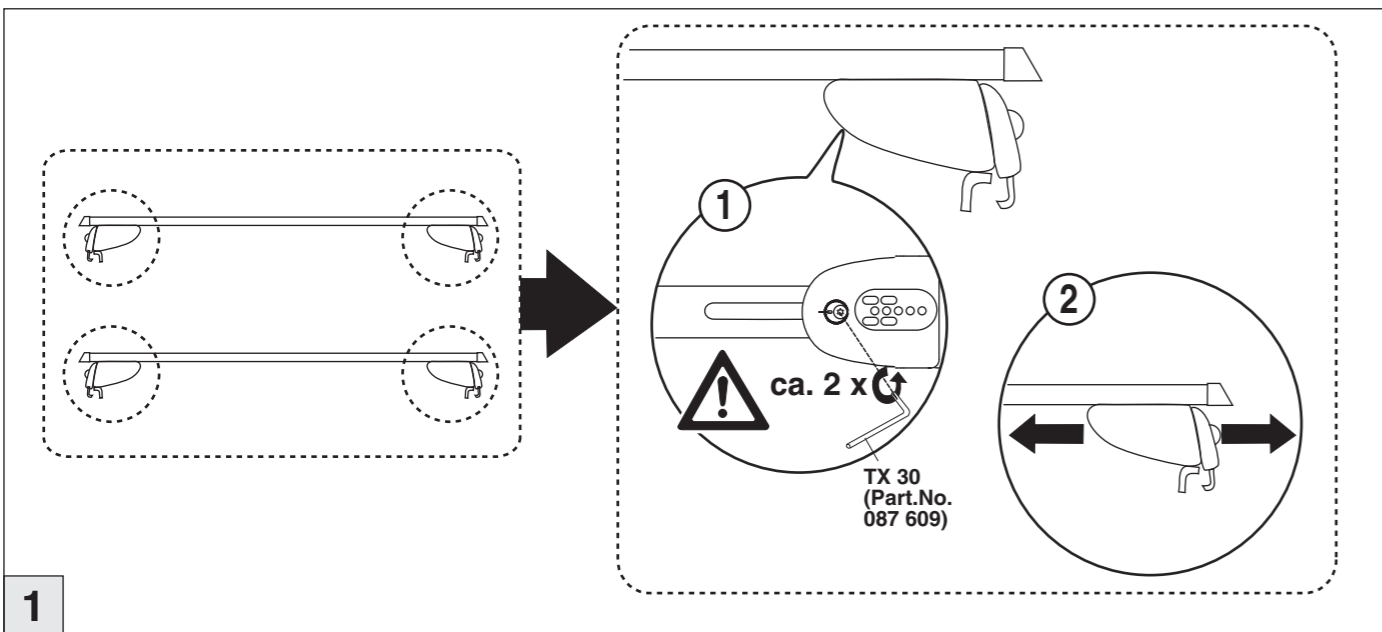

Atera SIGNO

Audi A3 Sportback mit Reling
Audi Q8 mit Reling

02/2013–06/2020
08/2018–

Skoda Superb Kombi mit Reling
Skoda Kodiaq mit Reling
Skoda Kodiaq Sportsline mit Reling

09/2015– 05/2024
03/2017– 05/2024
01/2018– 05/2024

INFO

1

2

Atera SIGNO

Audi A3 Sportback mit Reling
Audi Q8 mit Reling

02/2013–06/2020
08/2018–

Skoda Superb Kombi mit Reling
Skoda Kodiaq mit Reling
Skoda Kodiaq Sportsline mit Reling

09/2015–05/2024
03/2017–05/2024
01/2018–05/2024

3