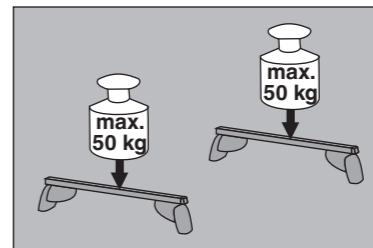

Atera SIGNO

Audi A3 Sportback mit Reling
Audi Q8 mit Reling

02/2013–06/2020
08/2018–

Skoda Superb Kombi mit Reling
Skoda Kodiaq mit Reling
Skoda Kodiaq Sportsline mit Reling

09/2015– 05/2024
03/2017– 05/2024
01/2018– 05/2024

Atera SIGNO

Audi
A3 Sportback (8VA) 02/2013–06/2020
(mit Reling / with rail / avec rails de toit)
Q8 08/2018–
(mit Reling / with rail / avec rails de toit)

Skoda
Superb Kombi 09/2015–05/2024
(mit Reling / with rail / avec rails de toit)
Kodiaq 03/2017–05/2024
(mit Reling / with rail / avec rails de toit)
Kodiaq Sportsline 01/2018–05/2024
(mit Reling / with rail / avec rails de toit)

Art.Nr./Part-No. : 044 280
Art.Nr./Part-No. : 045 280

Atera
GERMAN ENGINEERING

Atera GmbH
Im Herrach 1
D-88299 Leutkirch
Internet: www.atera.de