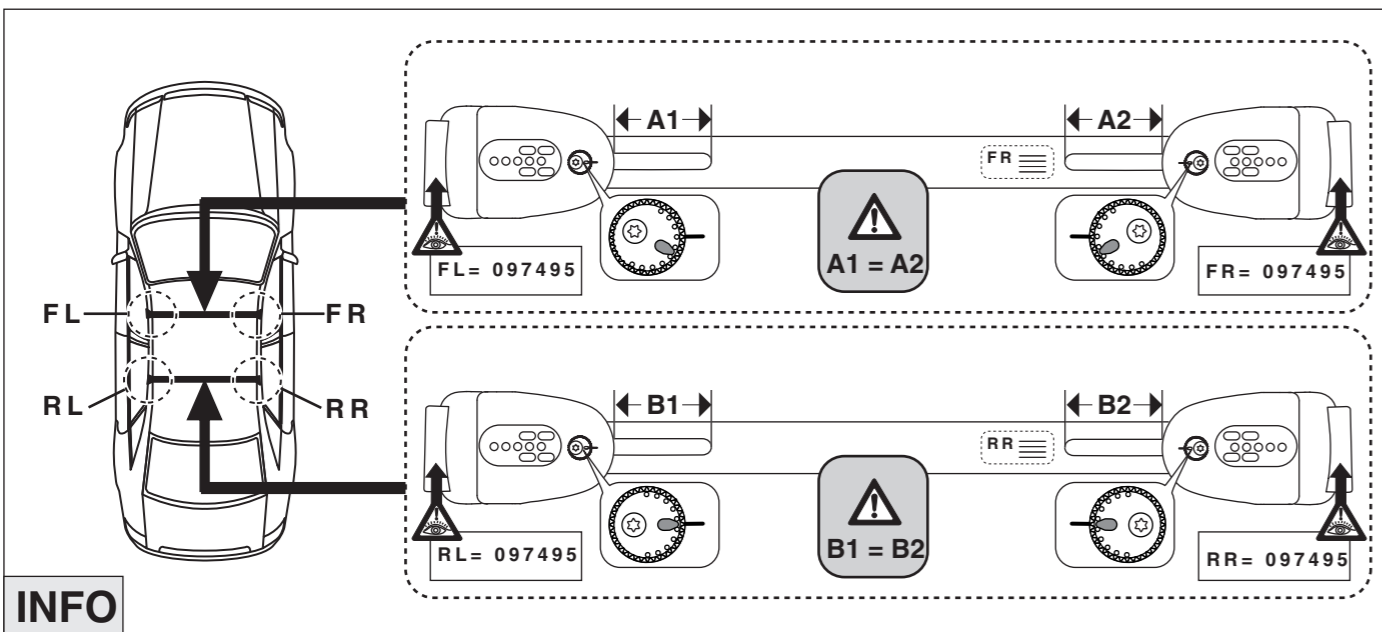

Atera SIGNO

Audi A3 Sportback mit Reling
Audi Q8 mit Reling

02/2013–06/2020
08/2018–

Skoda Superb Kombi mit Reling
Skoda Kodiaq mit Reling
Skoda Kodiaq Sportsline mit Reling

09/2015– 05/2024
03/2017– 05/2024
01/2018– 05/2024