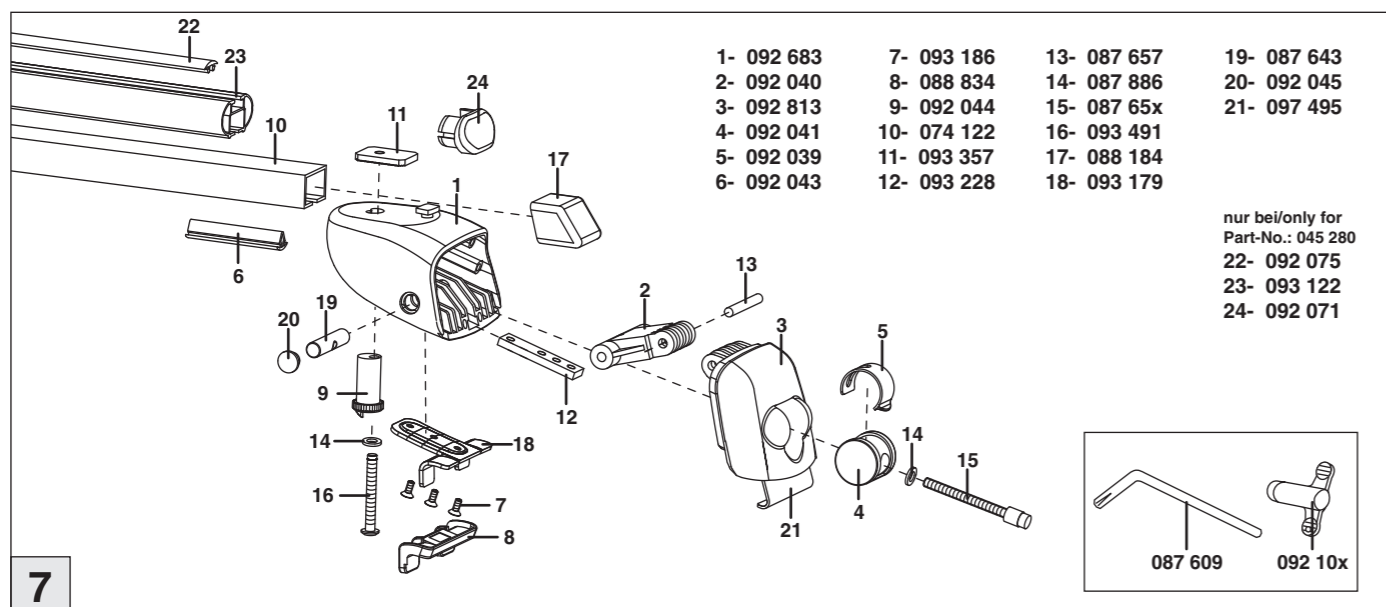

Art.Nr./Part-No. : 044 280
Art.Nr./Part-No. : 045 280

Atera
GERMAN ENGINEERING

Atera GmbH
Im Herrach 1
D-88299 Leutkirch
Internet: www.atera.de

Atera SIGNO

Audi A3 Sportback mit Reling
Audi Q8 mit Reling

02/2013–06/2020
08/2018–