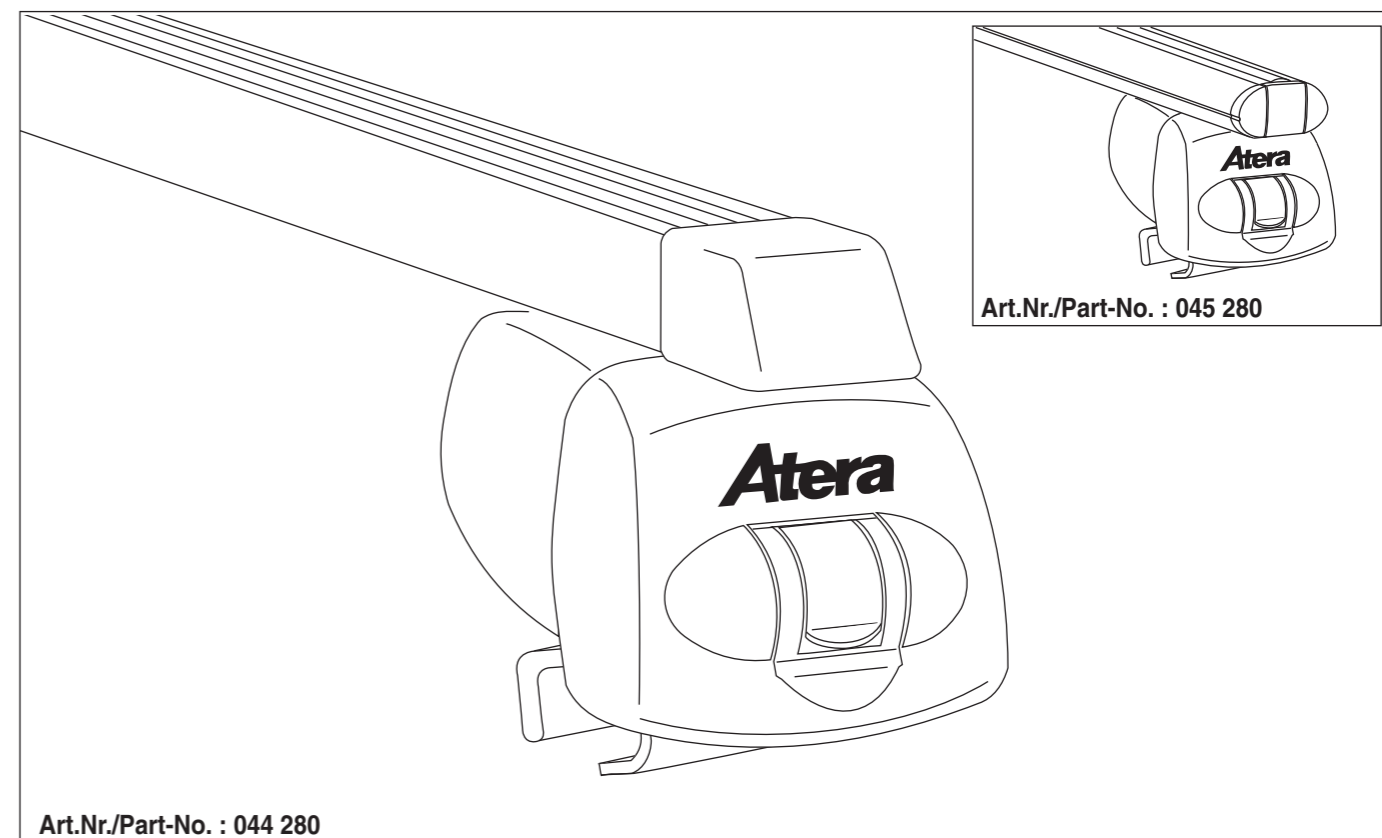

Atera SIGNO

Audi A3 Sportback mit Reling
Audi Q8 mit Reling

02/2013–06/2020
08/2018–

Skoda Superb Kombi mit Reling
Skoda Kodiaq mit Reling
Skoda Kodiaq Sportsline mit Reling

09/2015– 05/2024
03/2017– 05/2024
01/2018– 05/2024

Atera SIGNO

Audi
A3 Sportback (8VA) 02/2013–06/2020
(mit Reling / with rail / avec rails de toit)
Q8 08/2018–
(mit Reling / with rail / avec rails de toit)

Skoda
Superb Kombi 09/2015–05/2024
(mit Reling / with rail / avec rails de toit)
Kodiaq 03/2017–05/2024
(mit Reling / with rail / avec rails de toit)
Kodiaq Sportsline 01/2018–05/2024
(mit Reling / with rail / avec rails de toit)

Art.Nr./Part-No. : 044 280
Art.Nr./Part-No. : 045 280

Atera
GERMAN ENGINEERING

Atera GmbH
Im Herrach 1
D-88299 Leutkirch
Internet: www.atera.de