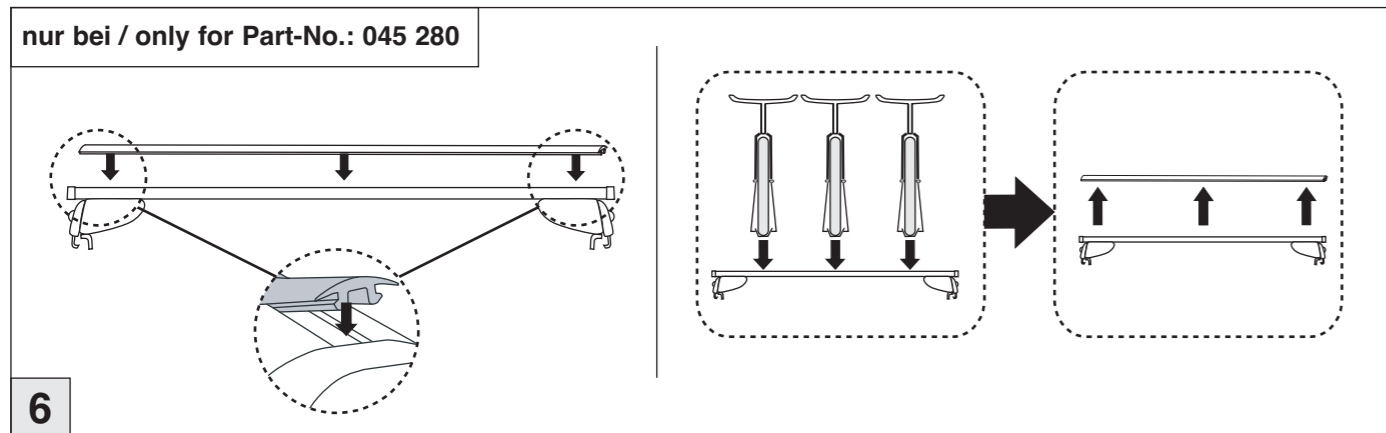

Atera SIGNO

Audi A3 Sportback mit Reling
Audi Q8 mit Reling

02/2013–06/2020
08/2018–

Skoda Superb Kombi mit Reling
Skoda Kodiaq mit Reling
Skoda Kodiaq Sportsline mit Reling

09/2015– 05/2024
03/2017– 05/2024
01/2018– 05/2024

Atera SIGNO

Audi
A3 Sportback (8VA) 02/2013–06/2020
(mit Reling / with rail / avec rails de toit)
Q8 08/2018–
(mit Reling / with rail / avec rails de toit)

Skoda
Superb Kombi 09/2015–05/2024
(mit Reling / with rail / avec rails de toit)
Kodiaq 03/2017–05/2024
(mit Reling / with rail / avec rails de toit)
Kodiaq Sportsline 01/2018–05/2024
(mit Reling / with rail / avec rails de toit)

Art.Nr./Part-No. : 044 280
Art.Nr./Part-No. : 045 280

Atera
GERMAN ENGINEERING

Atera GmbH
Im Herrach 1
D-88299 Leutkirch
Internet: www.atera.de