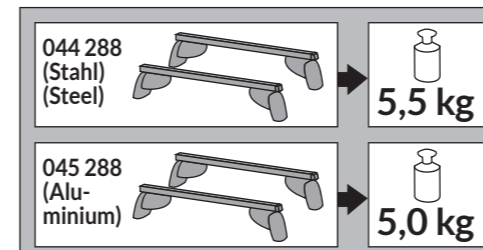

6

nur bei / only for Part-No.: 045 288

7

8

Art.-Nr. / Part-No.: 044 288

Atera SIGNO

Skoda Octavia Limousine 02/2013 - 07/2020
 Skoda Octavia Limousine RS 03/2017 - 07/2020

Atera SIGNO