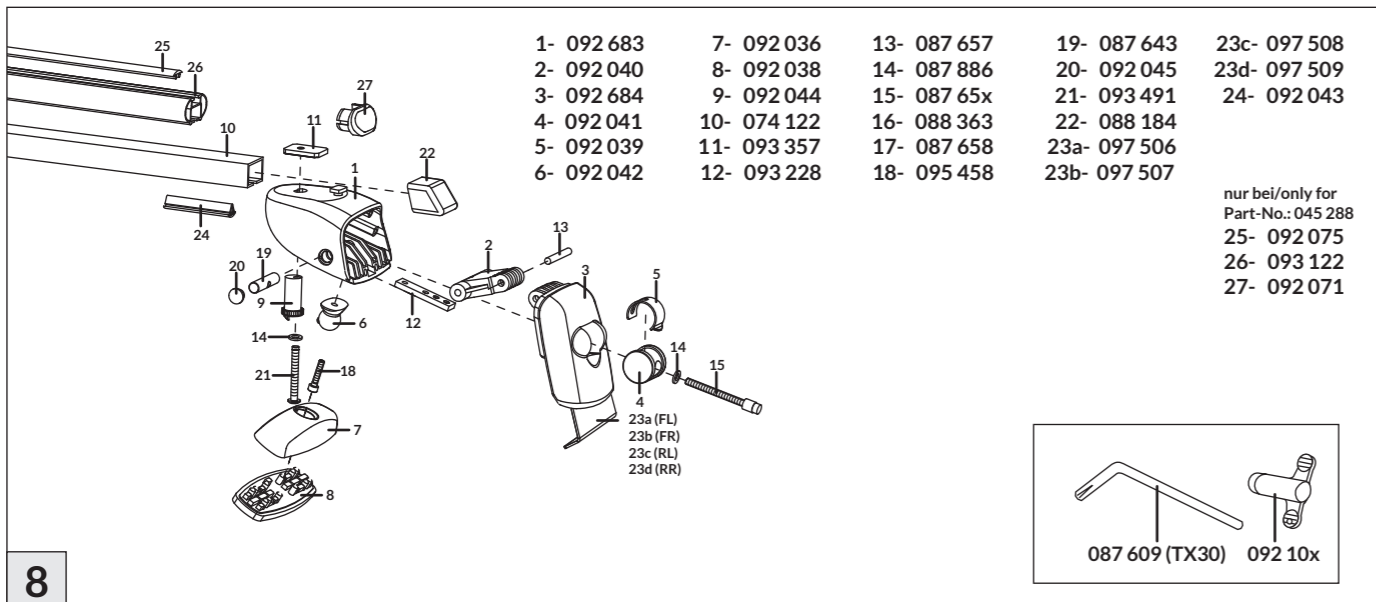

Atera SIGNO

Skoda Octavia Limousine 02/2013 - 07/2020
 Skoda Octavia Limousine RS 03/2017 - 07/2020

Atera SIGNO

Skoda
 Octavia Limousine 02/2013 - 07/2020
 Octavia Limousine RS 03/2017 - 07/2020

Art.-Nr. / Part-No.: 044 288
 Art.-Nr. / Part-No.: 045 288

6

nur bei / only for Part-No.: 045 288

7

8

Art.-Nr. / Part-No.: 044 288

Atera SIGNO

Skoda Octavia Limousine 02/2013 - 07/2020
 Skoda Octavia Limousine RS 03/2017 - 07/2020

Atera SIGNO