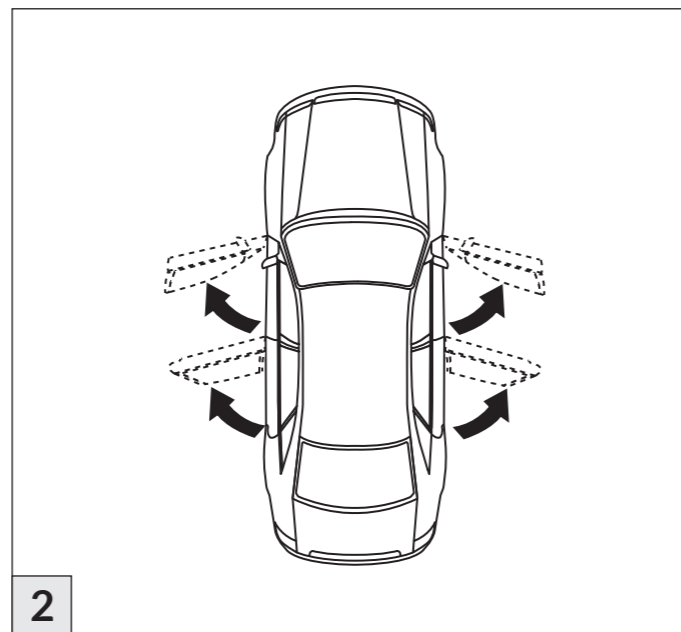

6

nur bei / only for Part-No.: 045 288

7

8

Art.-Nr. / Part-No.: 044 288

Atera SIGNO

Skoda Octavia Limousine 02/2013 - 07/2020
 Skoda Octavia Limousine RS 03/2017 - 07/2020

Atera SIGNO