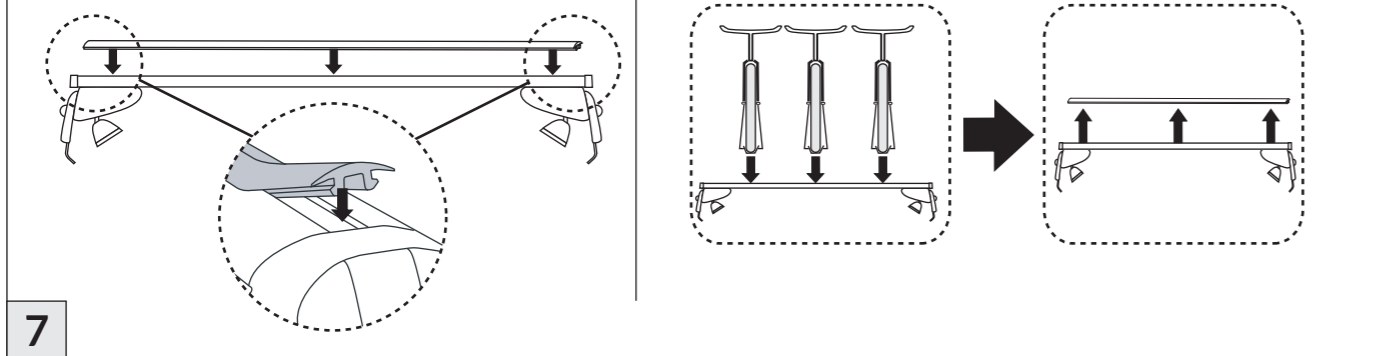

6

nur bei / only for Part-No.: 045 288

7

8

Art.-Nr. / Part-No.: 044 288

Atera SIGNO

Skoda Octavia Limousine 02/2013 - 07/2020
 Skoda Octavia Limousine RS 03/2017 - 07/2020

Atera SIGNO