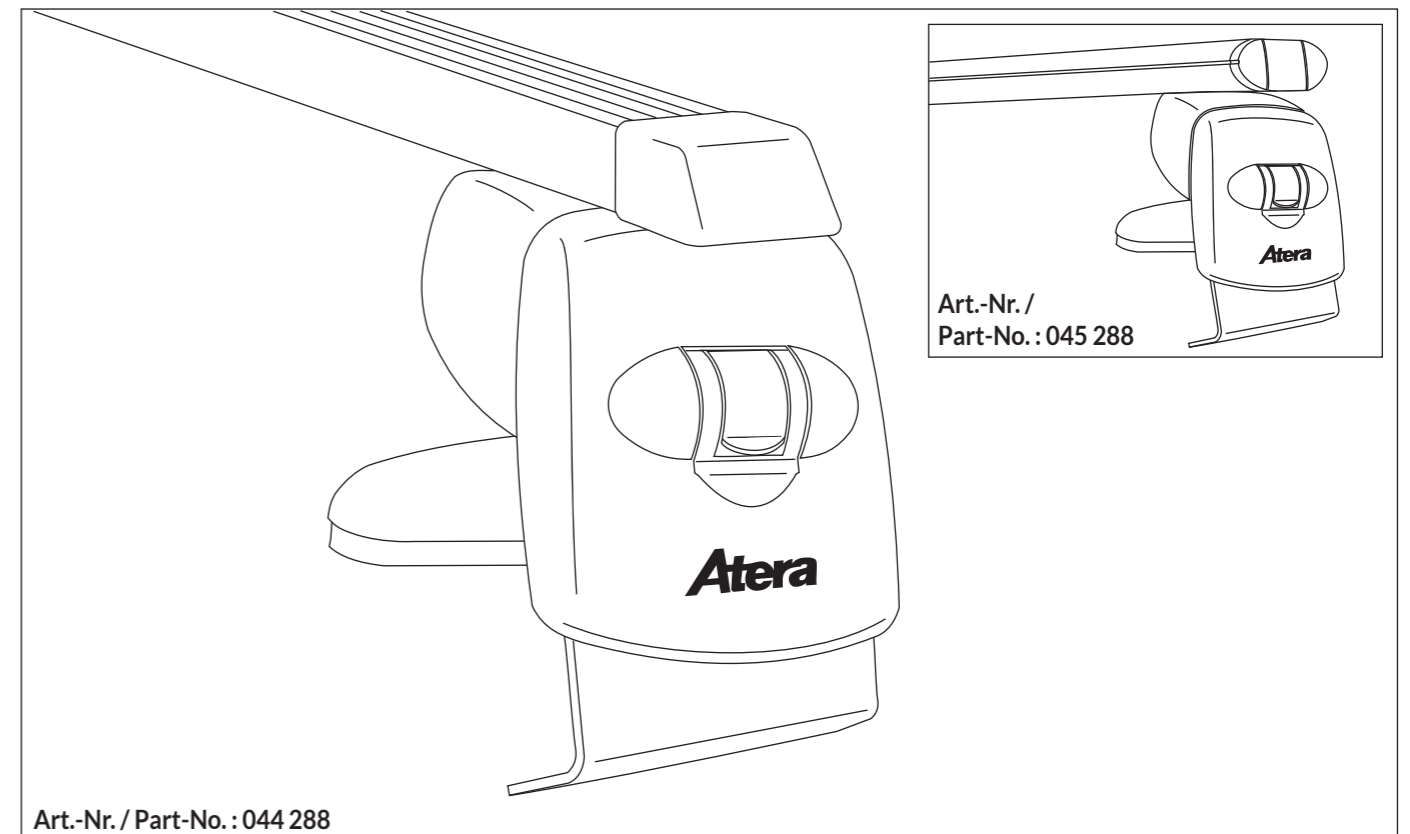

6

nur bei / only for Part-No.: 045 288

7

8

Art.-Nr. / Part-No.: 044 288

Atera SIGNO

Skoda Octavia Limousine 02/2013 - 07/2020
 Skoda Octavia Limousine RS 03/2017 - 07/2020

Atera SIGNO