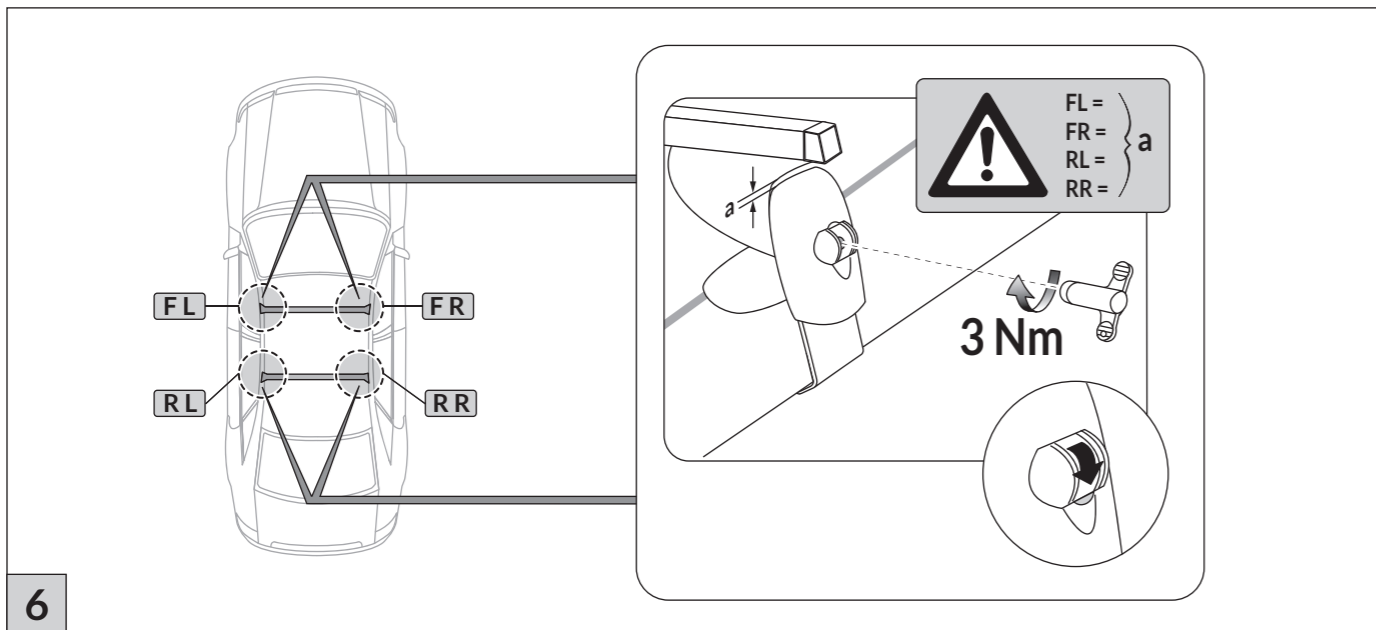

6

nur bei / only for Part-No.: 045 288

7

8

Art.-Nr. / Part-No.: 044 288

Atera SIGNO

Skoda Octavia Limousine 02/2013 - 07/2020
 Skoda Octavia Limousine RS 03/2017 - 07/2020

Atera SIGNO