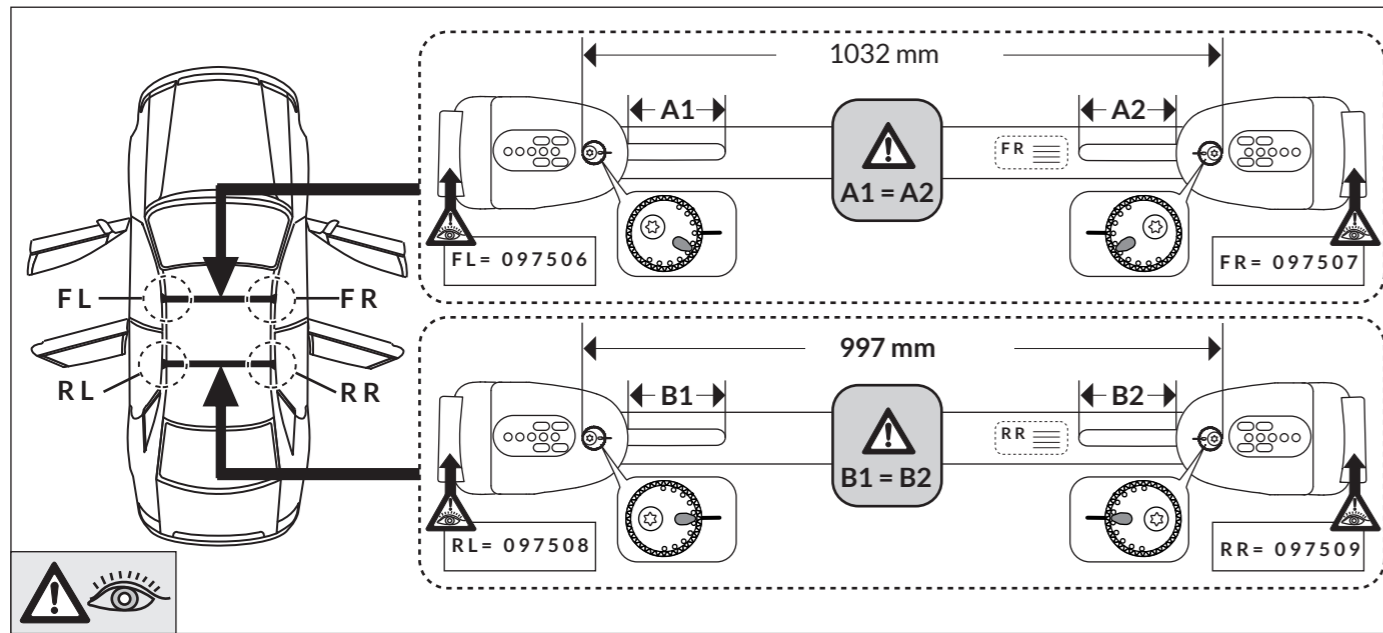

6

nur bei / only for Part-No.: 045 288

7

8

Art.-Nr. / Part-No.: 044 288

Atera SIGNO

Skoda Octavia Limousine 02/2013 - 07/2020
 Skoda Octavia Limousine RS 03/2017 - 07/2020

Atera SIGNO