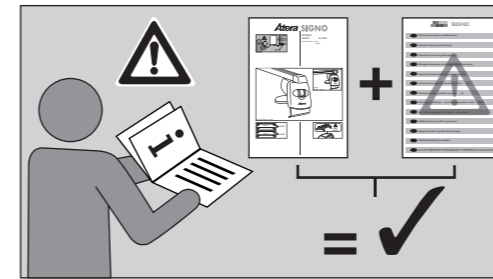

6

nur bei / only for Part-No.: 045 288

7

8

Art.-Nr. / Part-No.: 044 288

Atera SIGNO

Skoda Octavia Limousine 02/2013 - 07/2020
 Skoda Octavia Limousine RS 03/2017 - 07/2020

Atera SIGNO