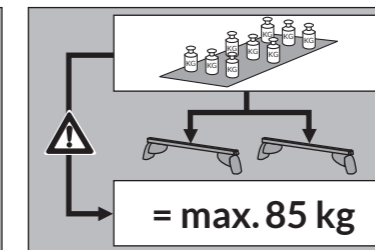

6

nur bei / only for Part-No.: 045 288

7

8

Art.-Nr. / Part-No.: 044 288

Atera SIGNO

Skoda Octavia Limousine 02/2013 - 07/2020
 Skoda Octavia Limousine RS 03/2017 - 07/2020

Atera SIGNO