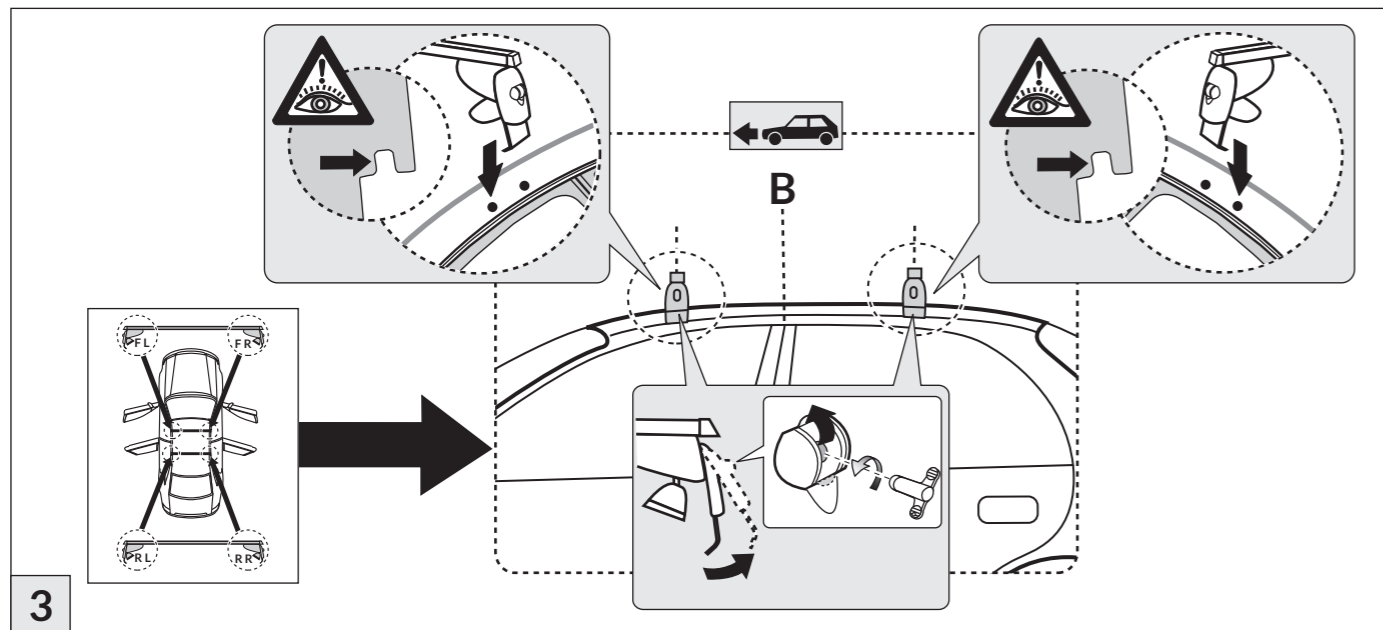

6

nur bei / only for Part-No.: 045 288

7

8

Art.-Nr. / Part-No.: 044 288

Atera SIGNO

Skoda Octavia Limousine 02/2013 - 07/2020
 Skoda Octavia Limousine RS 03/2017 - 07/2020

Atera SIGNO