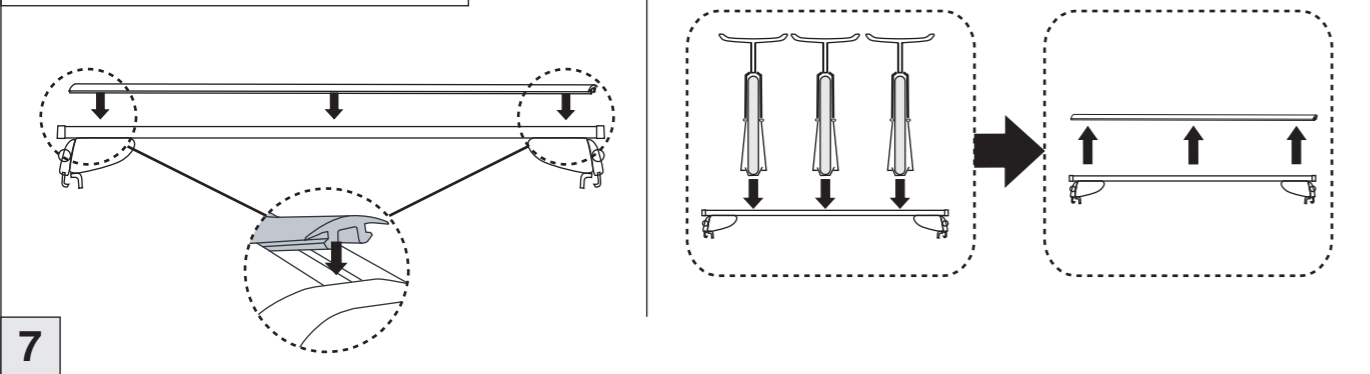

# Atera SIGNO

Mercedes Benz  
Vito/Viano 2003-

Part-No. : 044 048  
Part-No. : 045 048

6

nur bei / only for Part-No.: 045 048

7

8

Part-No. : 044 048