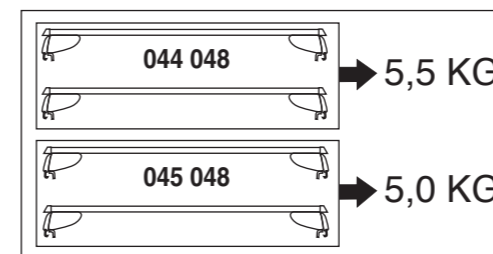

Atera
MADE IN GERMANY

Atera GmbH
Im Herrach 1
D-88299 Leutkirch
Servicetelefon: 0180-50 000 89
(14 ct/Min. aus dem dt. Festnetz)
E-Mail: info@atera.de