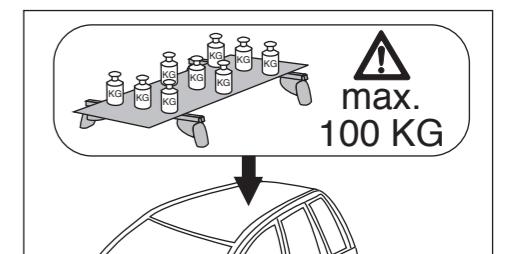

Atera
MADE IN GERMANY

Atera GmbH
Im Herrach 1
D-88299 Leutkirch
Servicetelefon: 0180-50 000 89
(14 ct/Min. aus dem dt. Festnetz)
E-Mail: info@atera.de