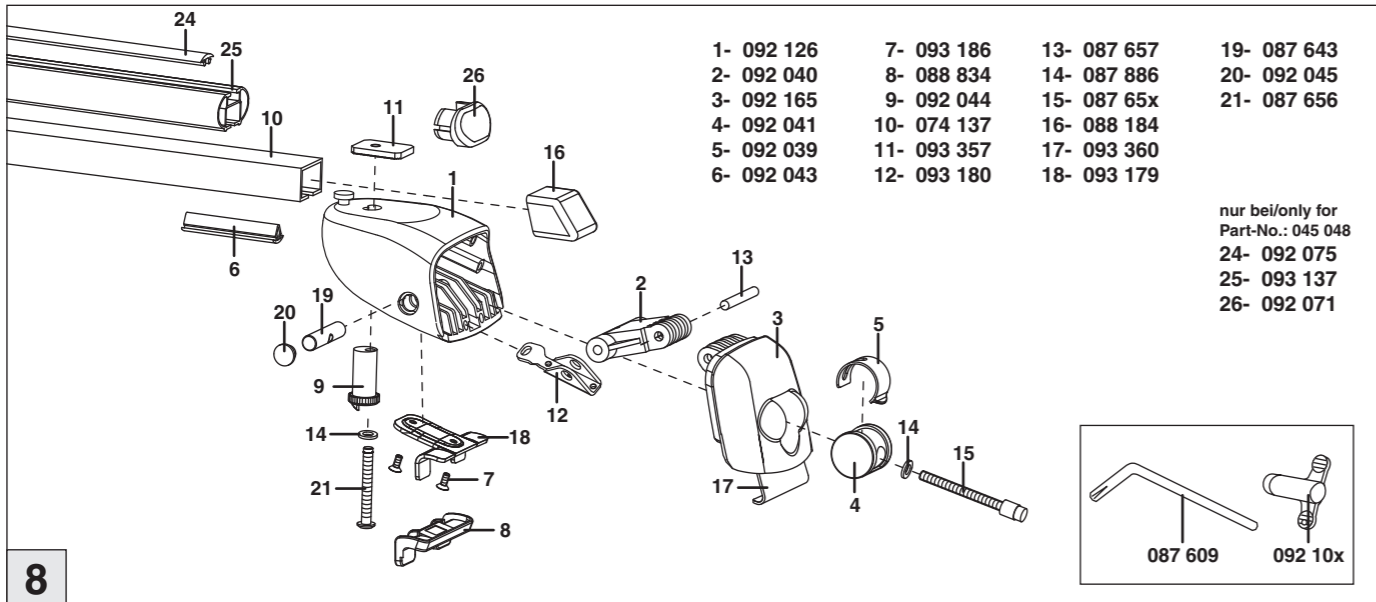

# Atera SIGNO

Mercedes Benz  
Vito/Viano 2003-

Part-No. : 044 048  
Part-No. : 045 048

6

nur bei / only for Part-No.: 045 048

7

8

Part-No. : 044 048