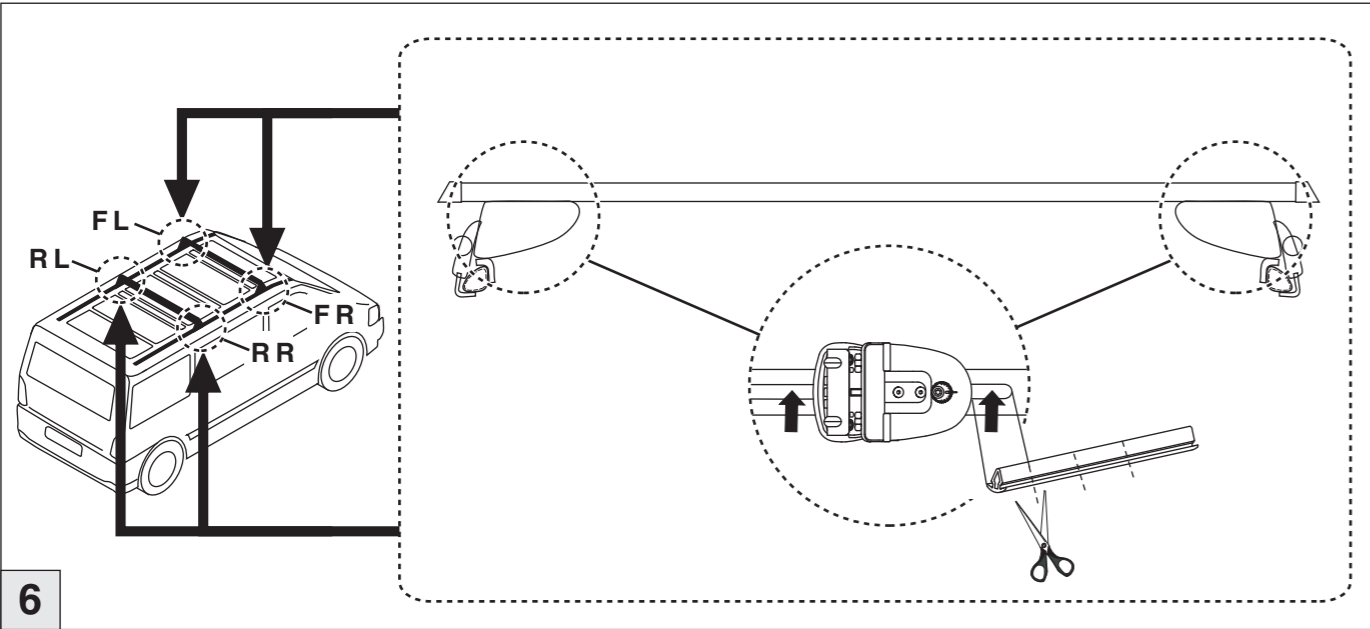

# Atera SIGNO

Mercedes Benz  
Vito/Viano 2003-

Part-No. : 044 048  
Part-No. : 045 048

6

nur bei / only for Part-No.: 045 048

7

8

Part-No. : 044 048