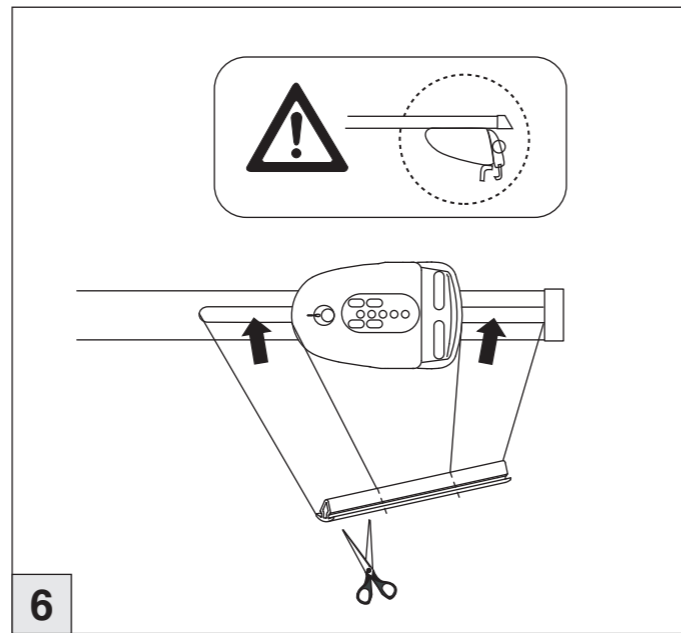

Atera SIGNO

Nissan Qashqai
Nissan Qashqai
VW Passat Variant

02/2014–07/2017
07/2017–07/2021
11/2014– 02/2024

VW Passat Alltrack
VW Touran

09/2015– 11/2023
09/2015–

Atera SIGNO

Nissan Qashqai 02/2014–07/2017
(mit Reling / with rail / avec rails de toit)
Nissan Qashqai 07/2017–07/2021
(mit Reling / with rail / avec rails de toit)
VW Passat Variant 11/2014–02/2024
(mit Reling / with rail / avec rails de toit)
VW Passat Alltrack 09/2015–11/2023
(mit Reling / with rail / avec rails de toit)
VW Touran 09/2015–
(mit Reling / with rail / avec rails de toit)
Art.Nr. / Part-No. : 044 302
Art.Nr. / Part-No. : 045 302