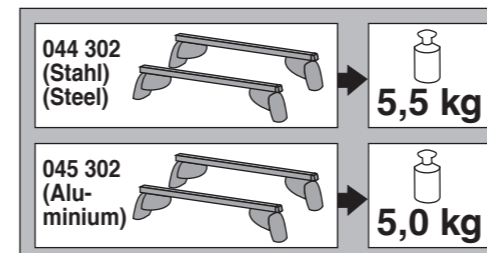

Atera SIGNO

Nissan Qashqai
Nissan Qashqai
VW Passat Variant

02/2014–07/2017
07/2017–07/2021
11/2014– 02/2024

VW Passat Alltrack
VW Touran

09/2015– 11/2023
09/2015–

Atera SIGNO

Nissan Qashqai 02/2014–07/2017
(mit Reling / with rail / avec rails de toit)
Nissan Qashqai 07/2017–07/2021
(mit Reling / with rail / avec rails de toit)
VW Passat Variant 11/2014–02/2024
(mit Reling / with rail / avec rails de toit)
VW Passat Alltrack 09/2015–11/2023
(mit Reling / with rail / avec rails de toit)
VW Touran 09/2015–
(mit Reling / with rail / avec rails de toit)
Art.Nr. / Part-No. : 044 302
Art.Nr. / Part-No. : 045 302