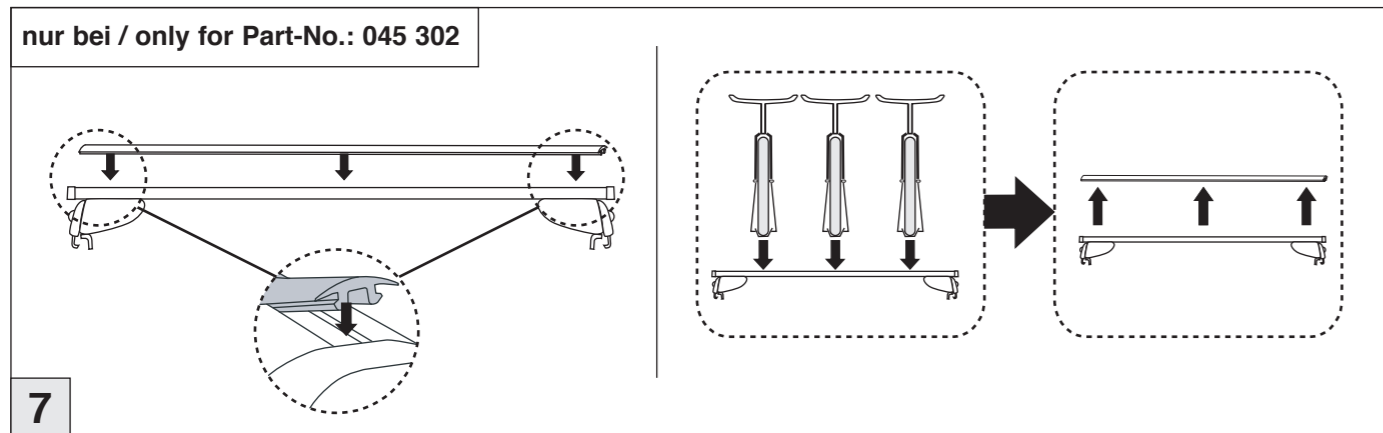

Atera SIGNO

Nissan Qashqai
Nissan Qashqai
VW Passat Variant

02/2014–07/2017
07/2017–07/2021
11/2014– 02/2024

VW Passat Alltrack
VW Touran

09/2015– 11/2023
09/2015–

Atera SIGNO

Nissan Qashqai 02/2014–07/2017
(mit Reling / with rail / avec rails de toit)
Nissan Qashqai 07/2017–07/2021
(mit Reling / with rail / avec rails de toit)
VW Passat Variant 11/2014–02/2024
(mit Reling / with rail / avec rails de toit)
VW Passat Alltrack 09/2015–11/2023
(mit Reling / with rail / avec rails de toit)
VW Touran 09/2015–
(mit Reling / with rail / avec rails de toit)
Art.Nr. / Part-No. : 044 302
Art.Nr. / Part-No. : 045 302