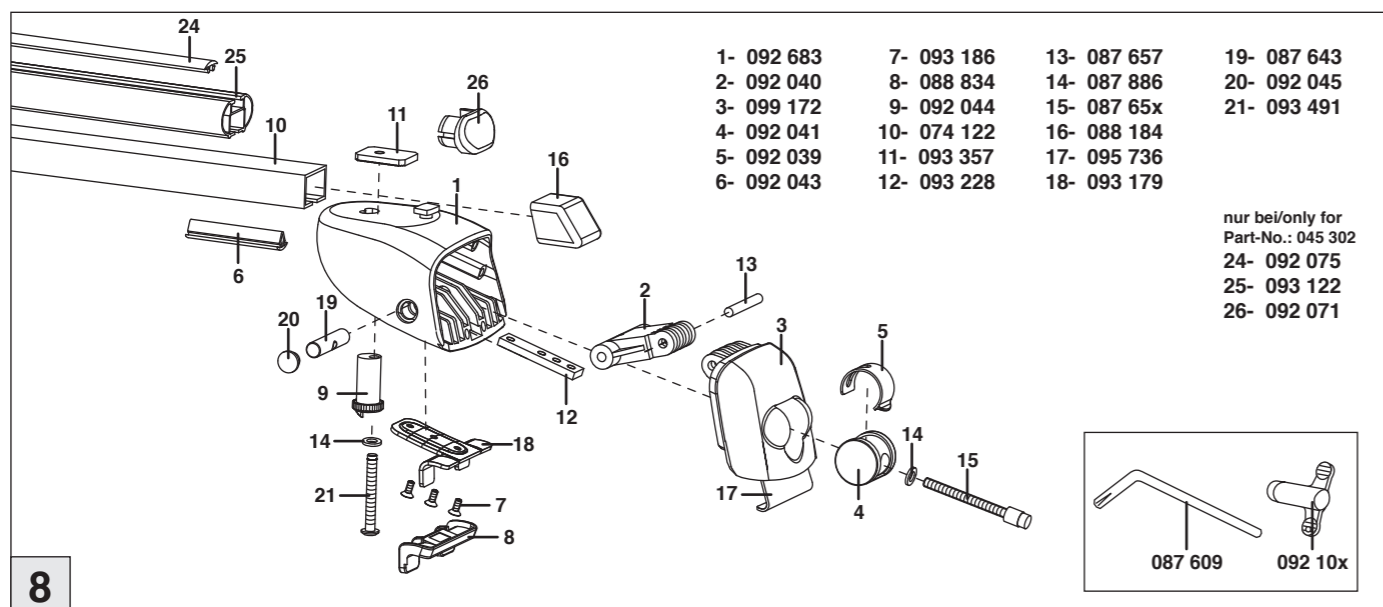

Atera SIGNO

Nissan Qashqai
Nissan Qashqai
VW Passat Variant

02/2014–07/2017
07/2017–07/2021
11/2014– 02/2024

VW Passat Alltrack
VW Touran

09/2015– 11/2023
09/2015–

Atera SIGNO

Nissan Qashqai 02/2014–07/2017
(mit Reling / with rail / avec rails de toit)
Nissan Qashqai 07/2017–07/2021
(mit Reling / with rail / avec rails de toit)
VW Passat Variant 11/2014–02/2024
(mit Reling / with rail / avec rails de toit)
VW Passat Alltrack 09/2015–11/2023
(mit Reling / with rail / avec rails de toit)
VW Touran 09/2015–
(mit Reling / with rail / avec rails de toit)
Art.Nr. / Part-No. : 044 302
Art.Nr. / Part-No. : 045 302