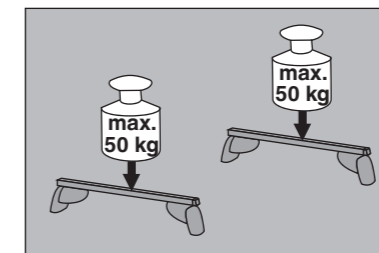

Atera SIGNO

Nissan Qashqai
Nissan Qashqai
VW Passat Variant

02/2014–07/2017
07/2017–07/2021
11/2014– 02/2024

VW Passat Alltrack
VW Touran

09/2015– 11/2023
09/2015–

Atera SIGNO

Nissan Qashqai 02/2014–07/2017
(mit Reling / with rail / avec rails de toit)
Nissan Qashqai 07/2017–07/2021
(mit Reling / with rail / avec rails de toit)
VW Passat Variant 11/2014–02/2024
(mit Reling / with rail / avec rails de toit)
VW Passat Alltrack 09/2015–11/2023
(mit Reling / with rail / avec rails de toit)
VW Touran 09/2015–
(mit Reling / with rail / avec rails de toit)
Art.Nr. / Part-No. : 044 302
Art.Nr. / Part-No. : 045 302