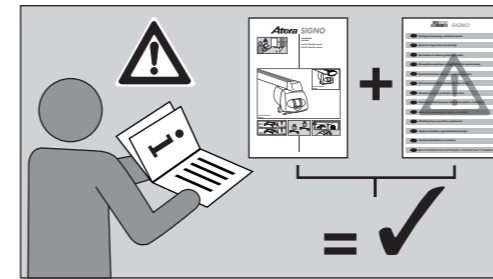

Atera SIGNO

Nissan Qashqai
Nissan Qashqai
VW Passat Variant

02/2014–07/2017
07/2017–07/2021
11/2014– 02/2024

VW Passat Alltrack
VW Touran

09/2015– 11/2023
09/2015–

Atera SIGNO

Nissan Qashqai 02/2014–07/2017
(mit Reling / with rail / avec rails de toit)
Nissan Qashqai 07/2017–07/2021
(mit Reling / with rail / avec rails de toit)
VW Passat Variant 11/2014–02/2024
(mit Reling / with rail / avec rails de toit)
VW Passat Alltrack 09/2015–11/2023
(mit Reling / with rail / avec rails de toit)
VW Touran 09/2015–
(mit Reling / with rail / avec rails de toit)
Art.Nr. / Part-No. : 044 302
Art.Nr. / Part-No. : 045 302