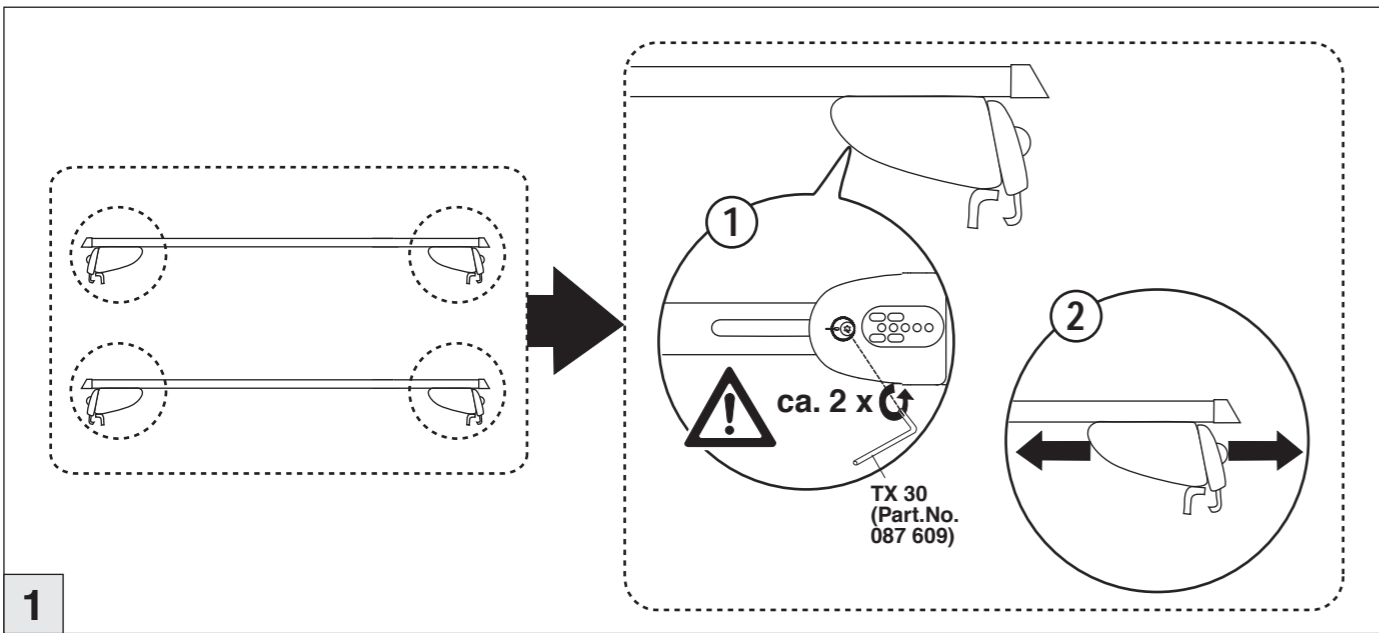

Atera SIGNO

Nissan Qashqai
Nissan Qashqai
VW Passat Variant

02/2014–07/2017
07/2017–07/2021
11/2014–02/2024

VW Passat Alltrack
VW Touran

09/2015–11/2023
09/2015–