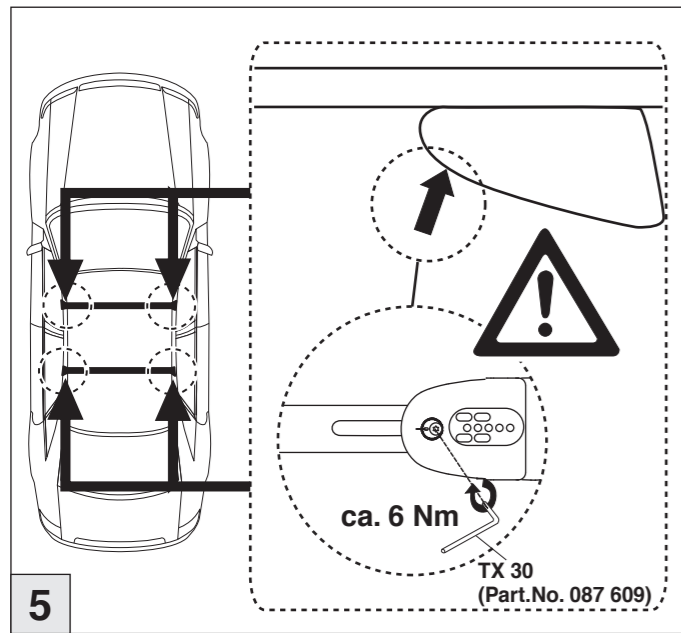

Atera SIGNO

Nissan Qashqai
Nissan Qashqai
VW Passat Variant

02/2014–07/2017
07/2017–07/2021
11/2014– 02/2024

VW Passat Alltrack
VW Touran

09/2015– 11/2023
09/2015–

Atera SIGNO

Nissan Qashqai 02/2014–07/2017
(mit Reling / with rail / avec rails de toit)
Nissan Qashqai 07/2017–07/2021
(mit Reling / with rail / avec rails de toit)
VW Passat Variant 11/2014–02/2024
(mit Reling / with rail / avec rails de toit)
VW Passat Alltrack 09/2015–11/2023
(mit Reling / with rail / avec rails de toit)
VW Touran 09/2015–
(mit Reling / with rail / avec rails de toit)
Art.Nr. / Part-No. : 044 302
Art.Nr. / Part-No. : 045 302