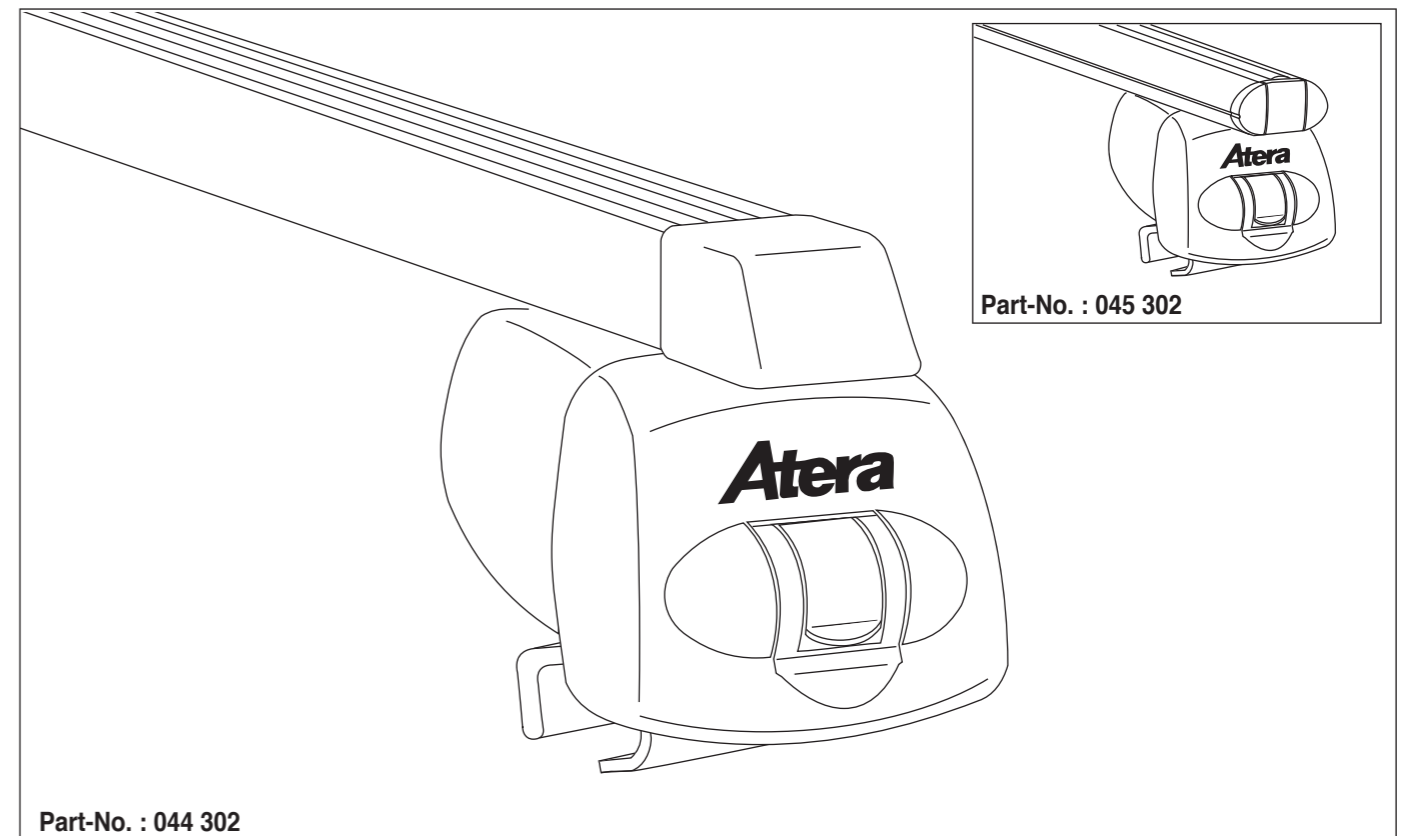

Atera SIGNO

Nissan Qashqai
Nissan Qashqai
VW Passat Variant

02/2014–07/2017
07/2017–07/2021
11/2014– 02/2024

VW Passat Alltrack
VW Touran

09/2015– 11/2023
09/2015–

Atera SIGNO

Nissan Qashqai 02/2014–07/2017
(mit Reling / with rail / avec rails de toit)
Nissan Qashqai 07/2017–07/2021
(mit Reling / with rail / avec rails de toit)
VW Passat Variant 11/2014–02/2024
(mit Reling / with rail / avec rails de toit)
VW Passat Alltrack 09/2015–11/2023
(mit Reling / with rail / avec rails de toit)
VW Touran 09/2015–
(mit Reling / with rail / avec rails de toit)
Art.Nr. / Part-No. : 044 302
Art.Nr. / Part-No. : 045 302