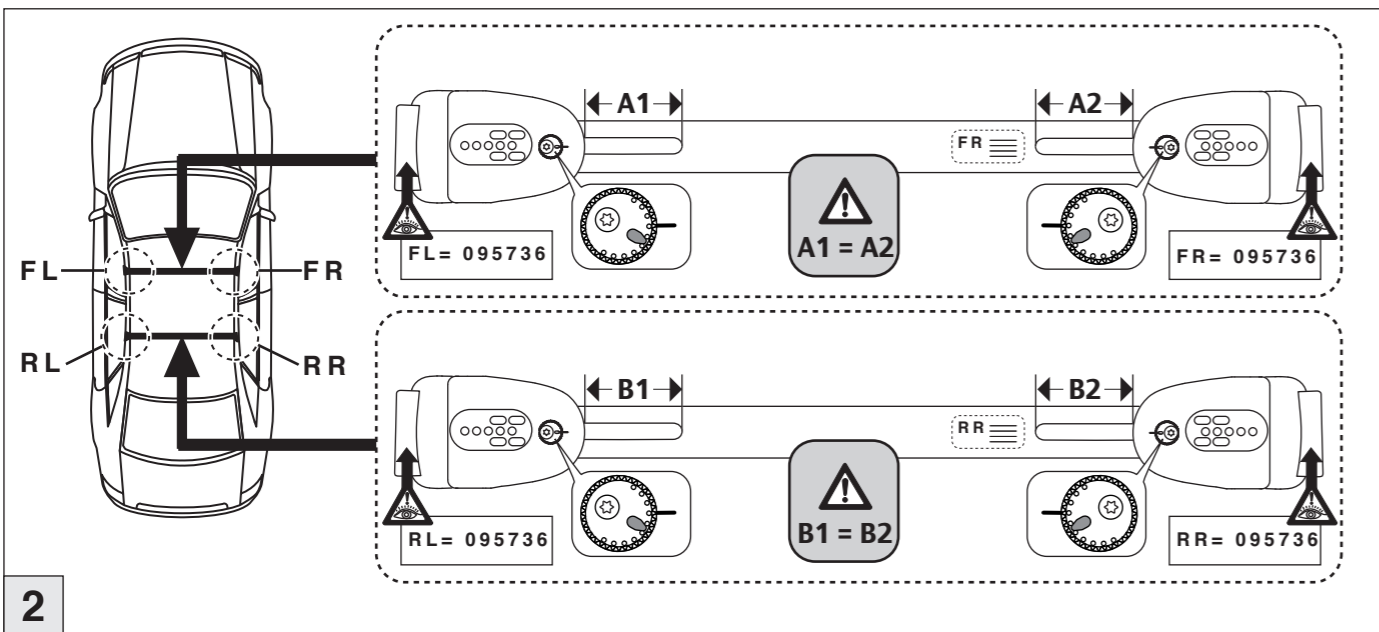

Atera SIGNO

Nissan Qashqai
Nissan Qashqai
VW Passat Variant

02/2014–07/2017
07/2017–07/2021
11/2014–02/2024

VW Passat Alltrack
VW Touran

09/2015–11/2023
09/2015–