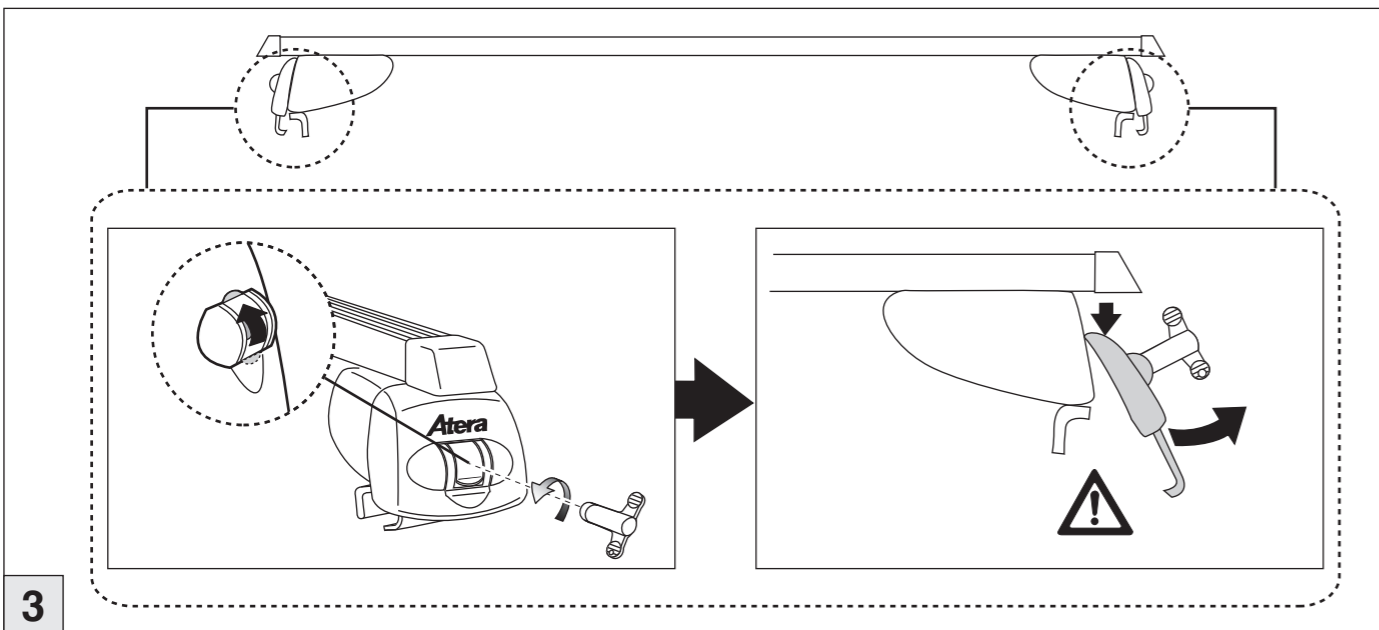

Atera SIGNO

Nissan Qashqai
Nissan Qashqai
VW Passat Variant

02/2014–07/2017
07/2017–07/2021
11/2014–02/2024

VW Passat Alltrack
VW Touran

09/2015–11/2023
09/2015–