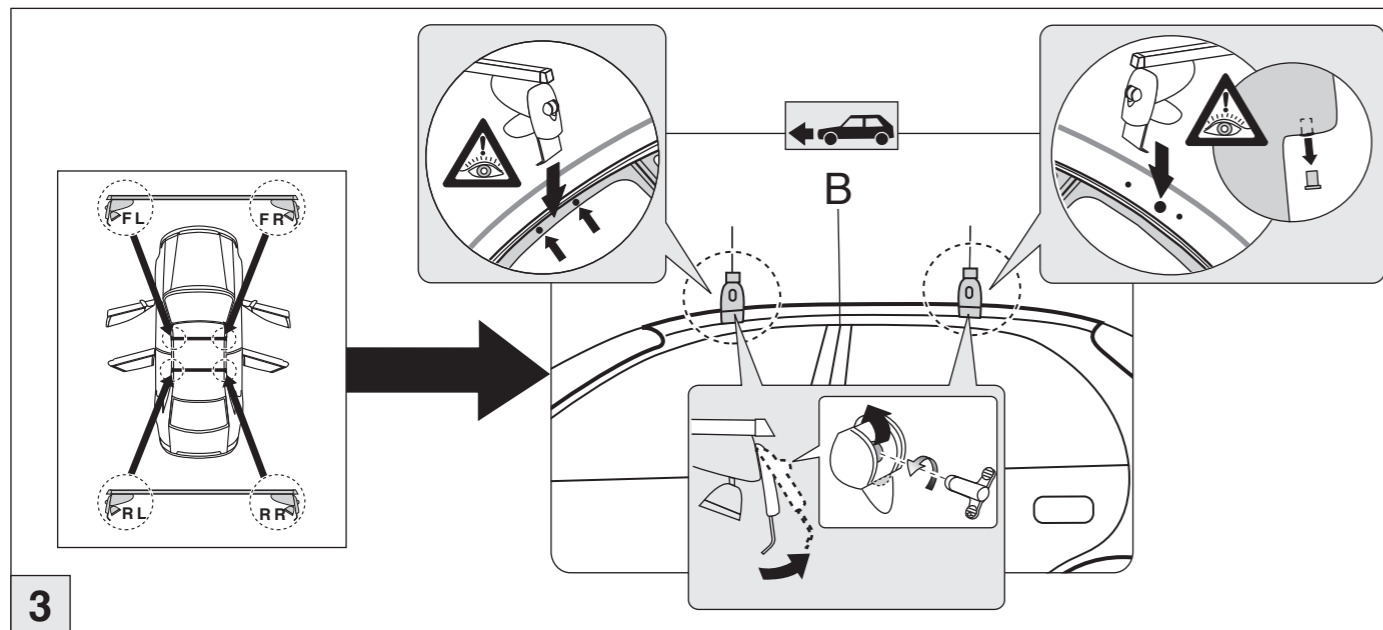

# Atera SIGNO

VW Touran 09/2015–  
(ohne Reling / without rail / sans rails de toit)

Art.-Nr. / Part-No. : 044 332  
Art.-Nr. / Part-No. : 045 332  
Art.-Nr. / Part-No. : 047 332

# Atera SIGNO

VW Touran 09/2015–  
(ohne Reling / without rail / sans rails de toit)