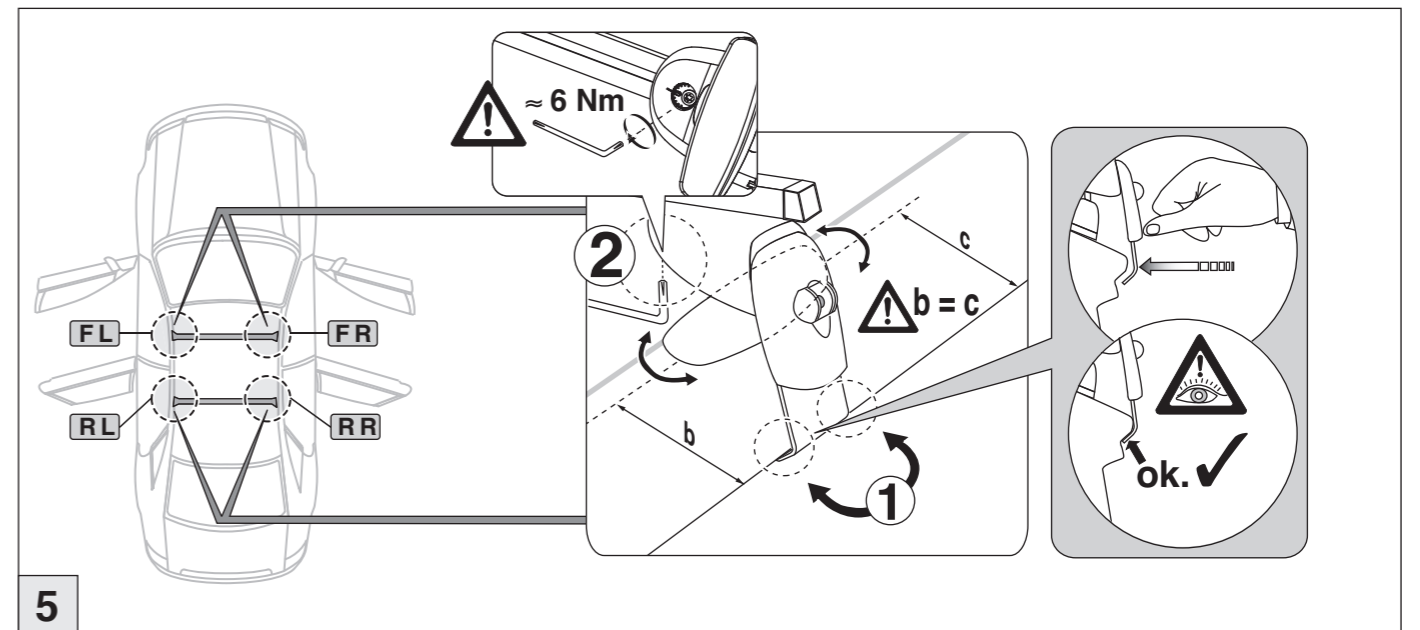

# Atera SIGNO

VW Touran 09/2015–  
(ohne Reling / without rail / sans rails de toit)

Art.-Nr. / Part-No. : 044 332  
Art.-Nr. / Part-No. : 045 332  
Art.-Nr. / Part-No. : 047 332

# Atera SIGNO

VW Touran 09/2015–  
(ohne Reling / without rail / sans rails de toit)