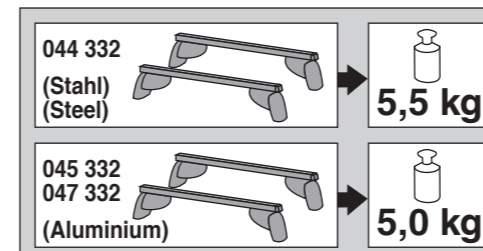

Atera SIGNO

VW Touran 09/2015–
(ohne Reling / without rail / sans rails de toit)

6

nur bei / only for Part-No.: 045 332

7

8

Atera SIGNO

VW Touran 09/2015–
(ohne Reling / without rail / sans rails de toit)

Art.-Nr. / Part-No. : 044 332
Art.-Nr. / Part-No. : 045 332
Art.-Nr. / Part-No. : 047 332