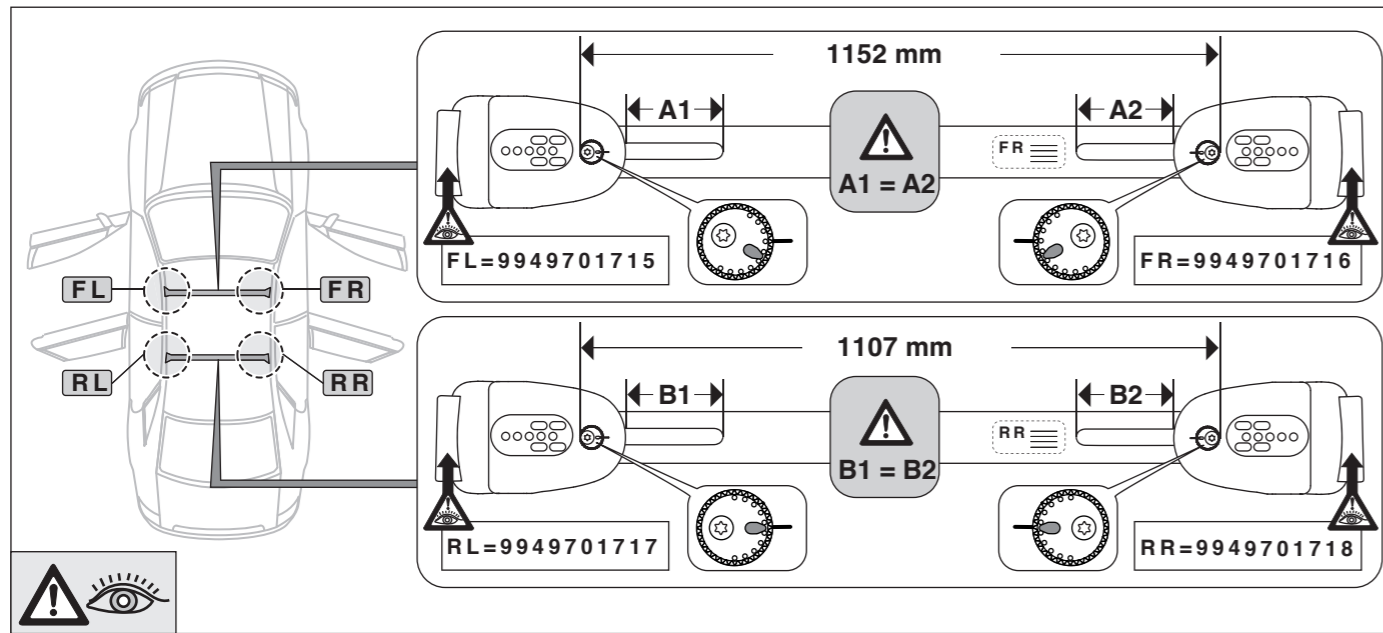

# Atera SIGNO

VW Touran 09/2015–  
(ohne Reling / without rail / sans rails de toit)

6

nur bei / only for Part-No.: 045 332

7

8

# Atera SIGNO

VW Touran 09/2015–  
(ohne Reling / without rail / sans rails de toit)

Art.-Nr. / Part-No. : 044 332  
Art.-Nr. / Part-No. : 045 332  
Art.-Nr. / Part-No. : 047 332

# Atera SIGNO

VW Touran 09/2015–  
(ohne Reling / without rail / sans rails de toit)