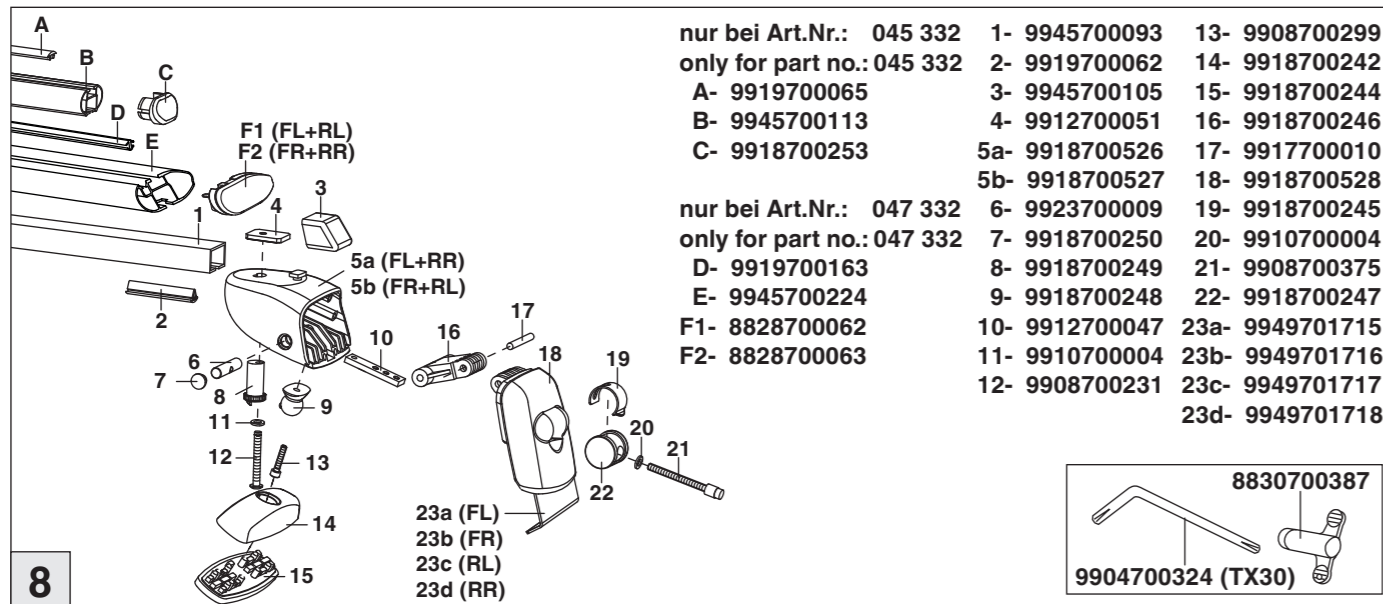

# Atera SIGNO

VW Touran 09/2015–  
(ohne Reling / without rail / sans rails de toit)

6

nur bei / only for Part-No.: 045 332

7

8

# Atera SIGNO

VW Touran 09/2015–  
(ohne Reling / without rail / sans rails de toit)

Art.-Nr. / Part-No. : 044 332  
Art.-Nr. / Part-No. : 045 332  
Art.-Nr. / Part-No. : 047 332

# Atera SIGNO

VW Touran 09/2015–  
(ohne Reling / without rail / sans rails de toit)