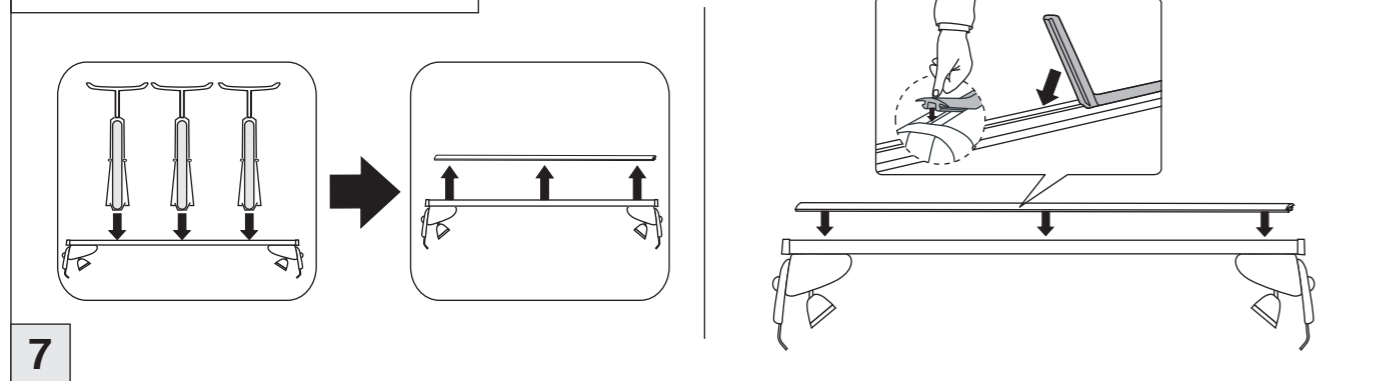

# Atera SIGNO

VW Touran 09/2015–  
(ohne Reling / without rail / sans rails de toit)

6

nur bei / only for Part-No.: 045 332

7

8