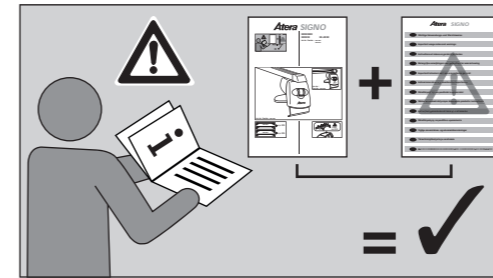

# Atera SIGNO

VW Touran 09/2015–  
(ohne Reling / without rail / sans rails de toit)