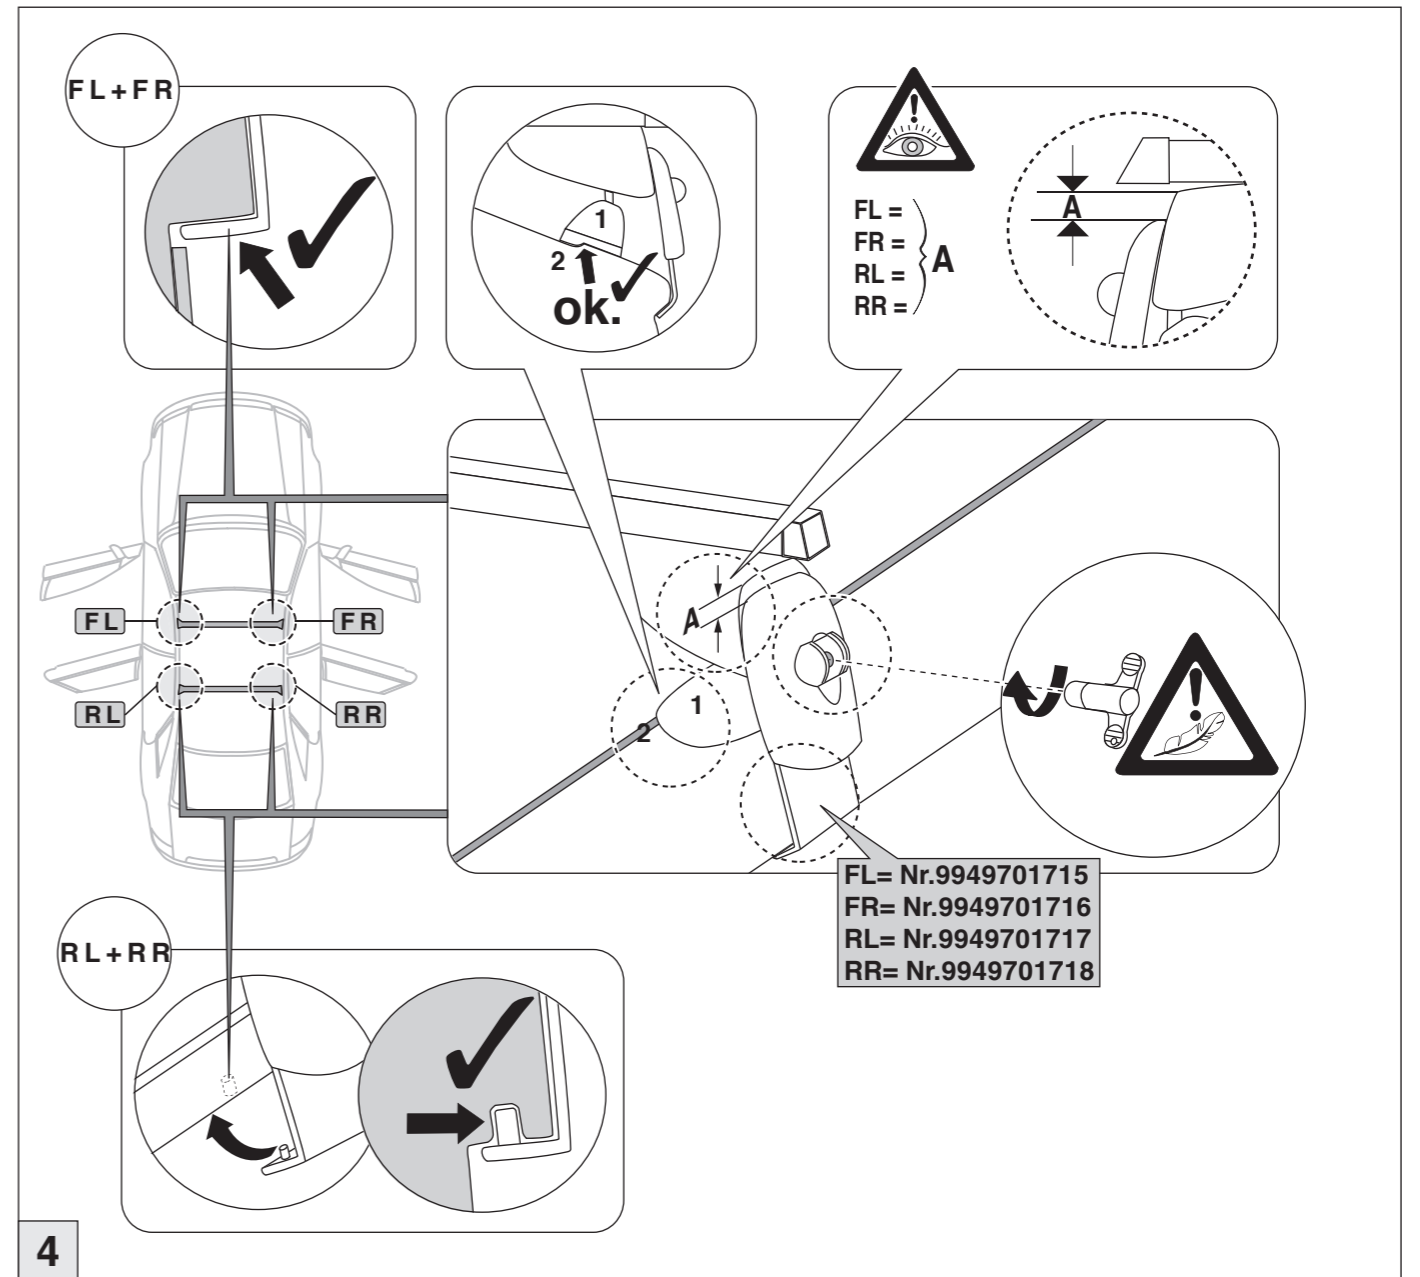

# Atera SIGNO

VW Touran 09/2015–  
(ohne Reling / without rail / sans rails de toit)

6

nur bei / only for Part-No.: 045 332

7

8

# Atera SIGNO

VW Touran 09/2015–  
(ohne Reling / without rail / sans rails de toit)

Art.-Nr. / Part-No. : 044 332  
Art.-Nr. / Part-No. : 045 332  
Art.-Nr. / Part-No. : 047 332

# Atera SIGNO

VW Touran 09/2015–  
(ohne Reling / without rail / sans rails de toit)