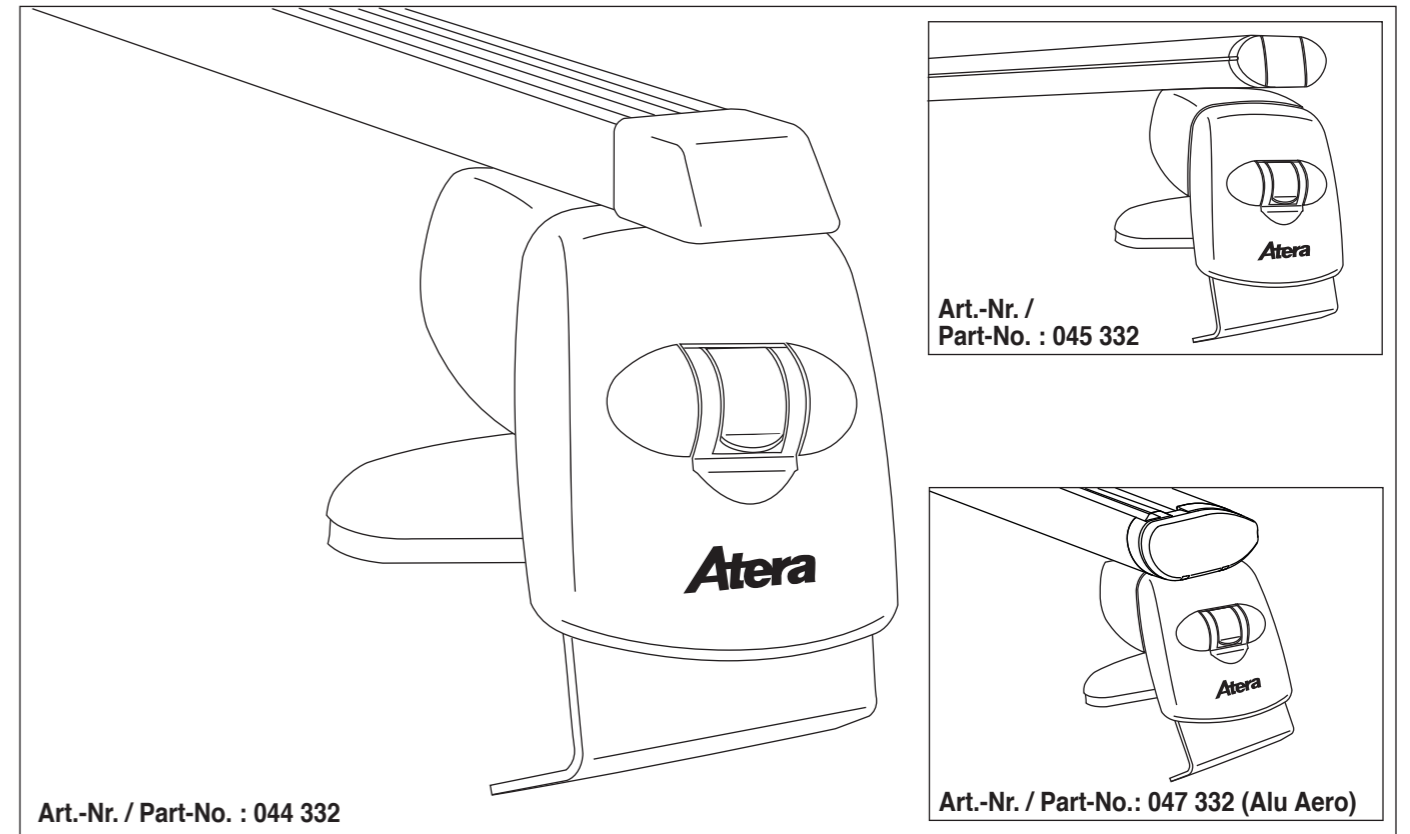

# Atera SIGNO

VW Touran 09/2015–  
(ohne Reling / without rail / sans rails de toit)

6

nur bei / only for Part-No.: 045 332

7

8

# Atera SIGNO

VW Touran 09/2015–  
(ohne Reling / without rail / sans rails de toit)

Art.-Nr. / Part-No. : 044 332  
Art.-Nr. / Part-No. : 045 332  
Art.-Nr. / Part-No. : 047 332

# Atera SIGNO

VW Touran 09/2015–  
(ohne Reling / without rail / sans rails de toit)