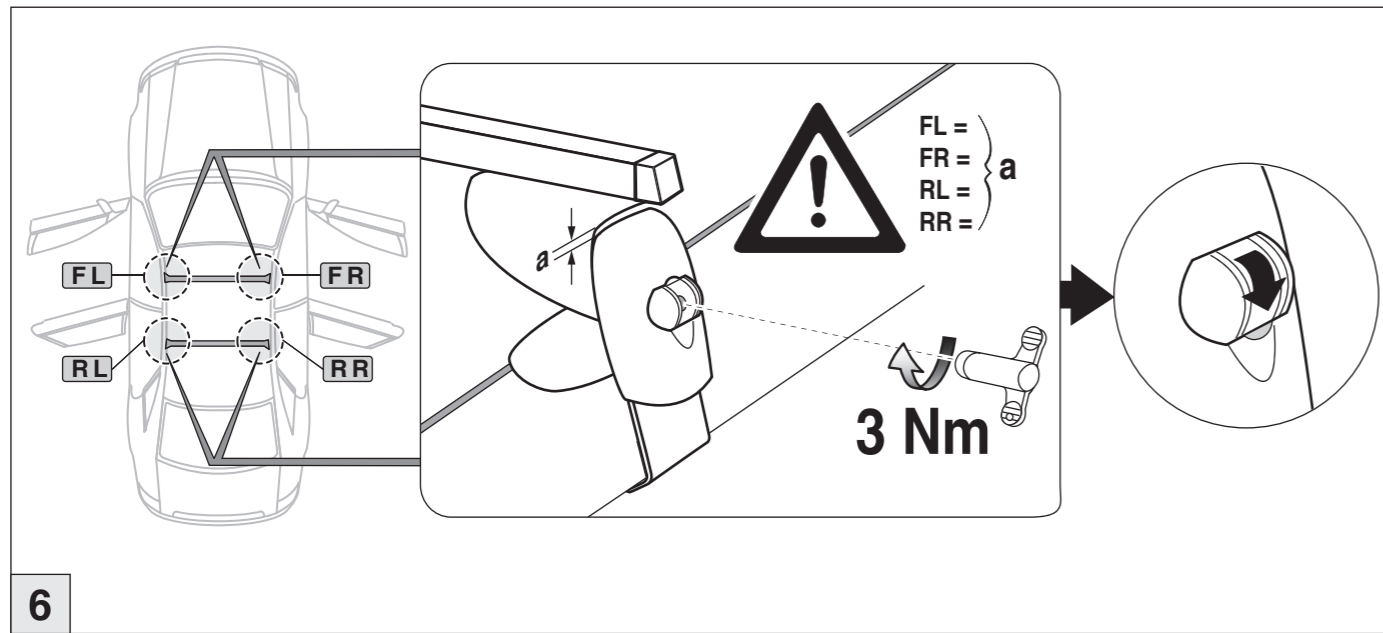

# Atera SIGNO

VW Touran 09/2015–  
(ohne Reling / without rail / sans rails de toit)

6

nur bei / only for Part-No.: 045 332

7

8

# Atera SIGNO

VW Touran 09/2015–  
(ohne Reling / without rail / sans rails de toit)

Art.-Nr. / Part-No. : 044 332  
Art.-Nr. / Part-No. : 045 332  
Art.-Nr. / Part-No. : 047 332

# Atera SIGNO

VW Touran 09/2015–  
(ohne Reling / without rail / sans rails de toit)