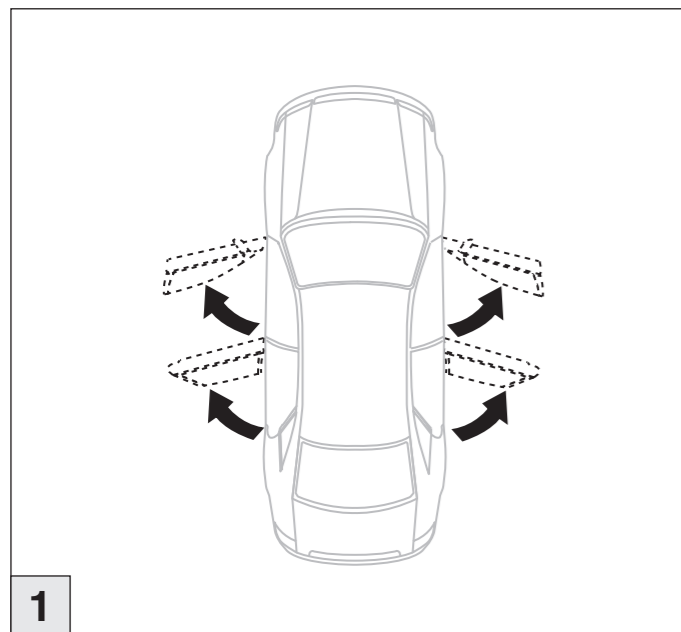

Atera SIGNO

VW Touran 09/2015–
(ohne Reling / without rail / sans rails de toit)

Atera SIGNO

VW Touran 09/2015–
(ohne Reling / without rail / sans rails de toit)