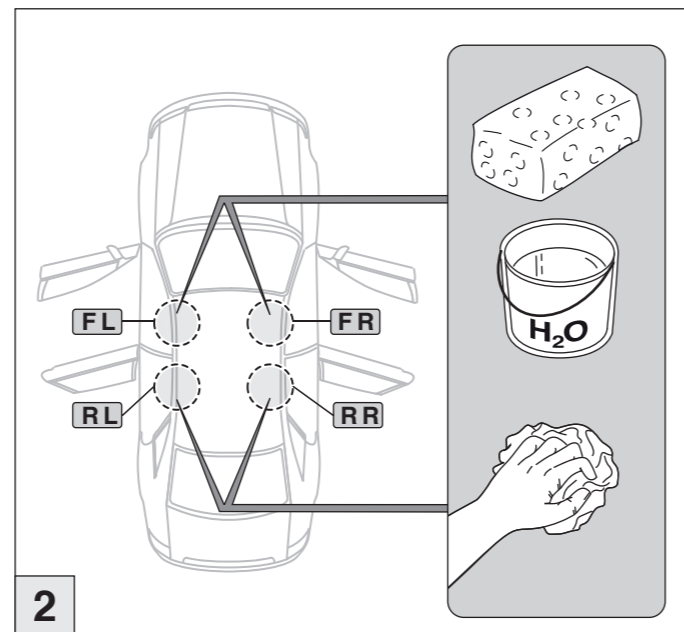

Atera SIGNO

VW Touran 09/2015–
(ohne Reling / without rail / sans rails de toit)

Atera SIGNO

VW Touran 09/2015–
(ohne Reling / without rail / sans rails de toit)