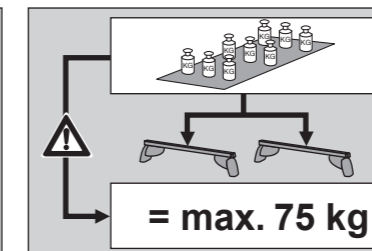

Atera SIGNO

VW Touran 09/2015–
(ohne Reling / without rail / sans rails de toit)

6

nur bei / only for Part-No.: 045 332

7

8

Atera SIGNO

VW Touran 09/2015–
(ohne Reling / without rail / sans rails de toit)

Art.-Nr. / Part-No. : 044 332
Art.-Nr. / Part-No. : 045 332
Art.-Nr. / Part-No. : 047 332