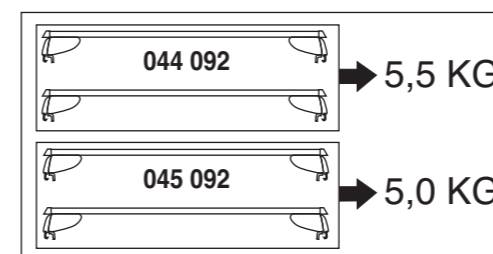

nur bei / only for Part-No.: 045 092