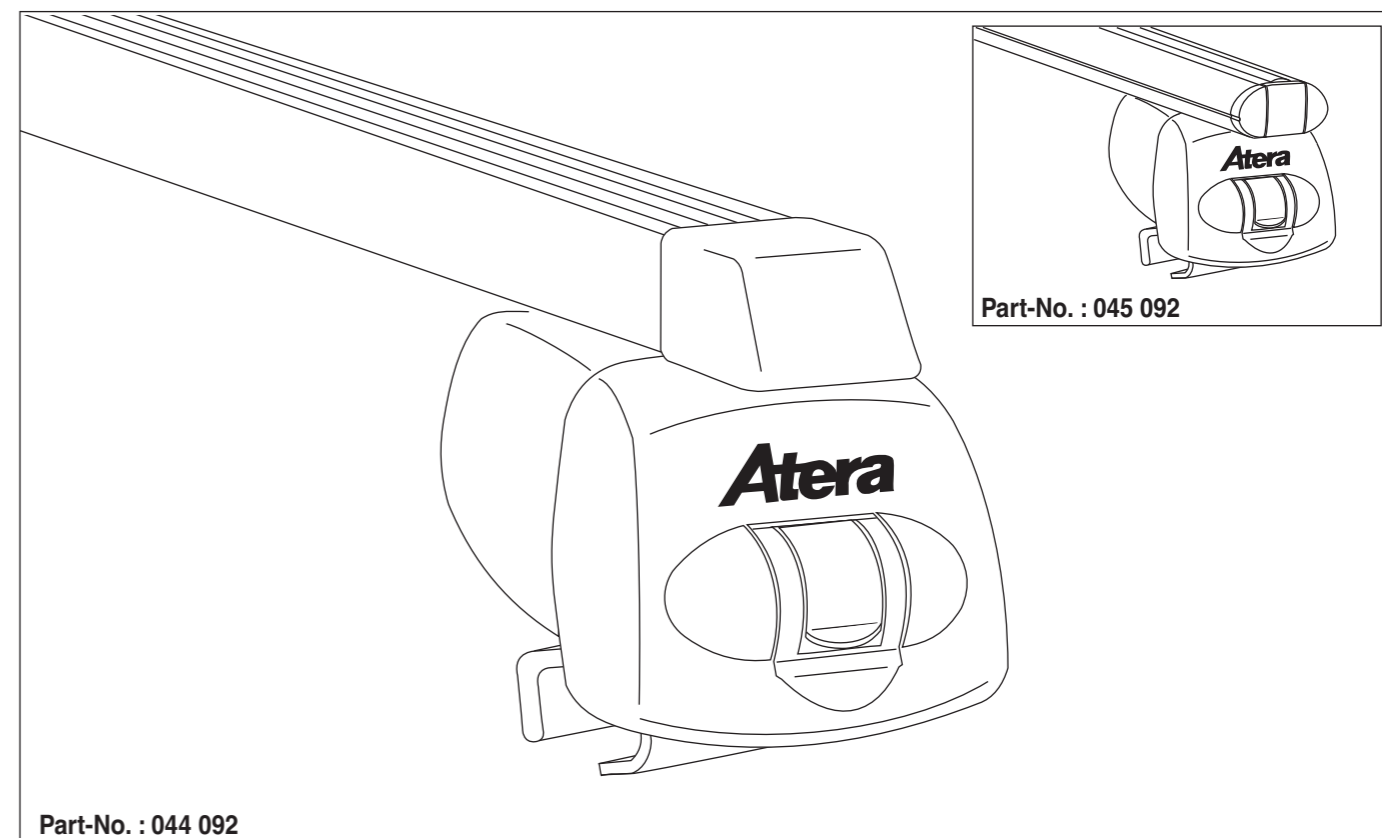

Atera® SIGNO

Opel Zafira (mit Reling/with rail) 01/2007–
Opel Astra (mit Reling/with rail) 01/2007–11/2010

Atera SIGNO

Opel Zafira 01/2007–
(mit Reling, nicht für Fahrzeuge mit Panoramadach/
with rail, not suitable for vehicles with panoramic roof)

Opel Astra 01/2007–11/2010
(mit Reling/with rail)

Part-No. : 044 092
Part-No. : 045 092

nur bei / only for Part-No.: 045 092

Atera
MADE IN GERMANY
Atera GmbH
Im Herrach 1
D-88299 Leutkirch
Internet: www.atera.de