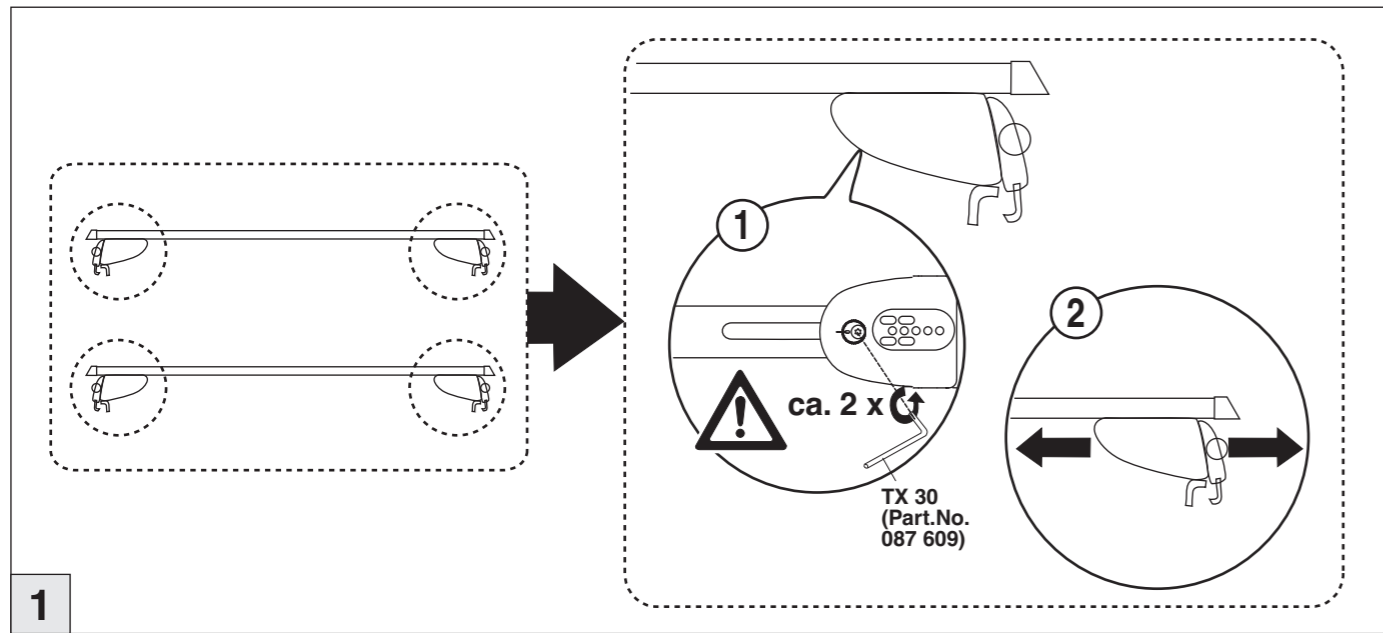

Atera® SIGNO

Opel Zafira (mit Reling/with rail) 01/2007–
Opel Astra (mit Reling/with rail) 01/2007–11/2010