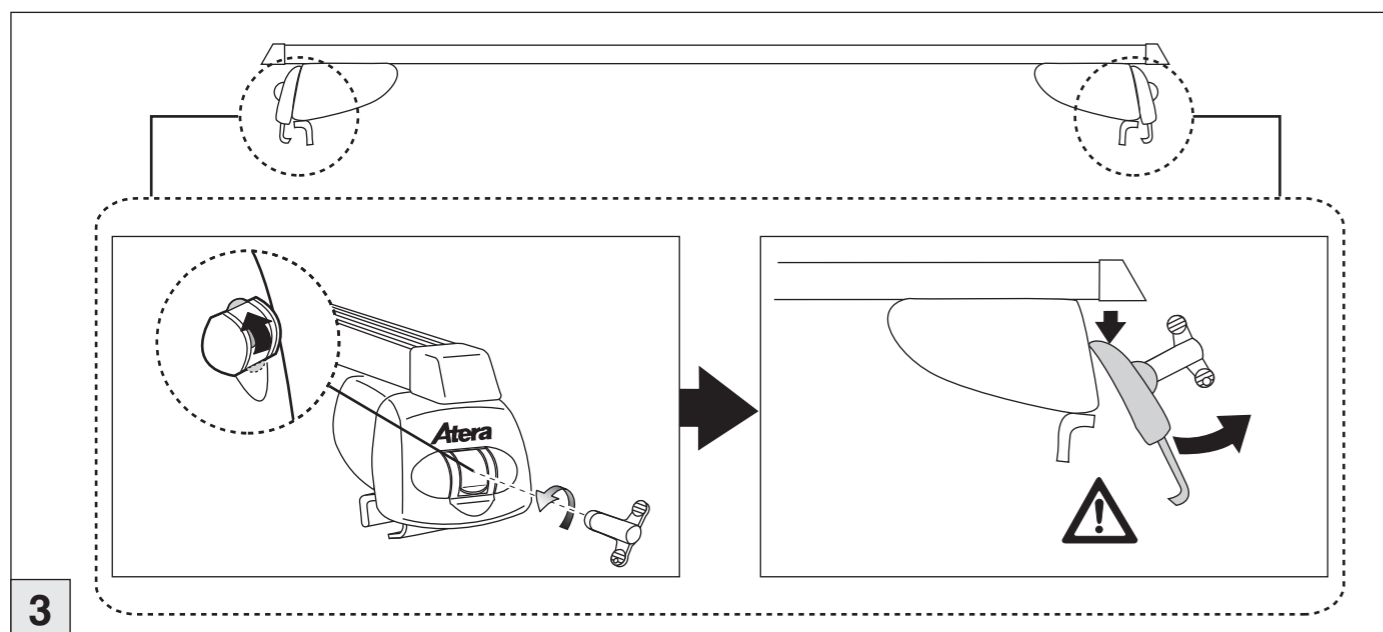

Atera® SIGNO

Opel Zafira (mit Reling/with rail) 01/2007–
Opel Astra (mit Reling/with rail) 01/2007–11/2010