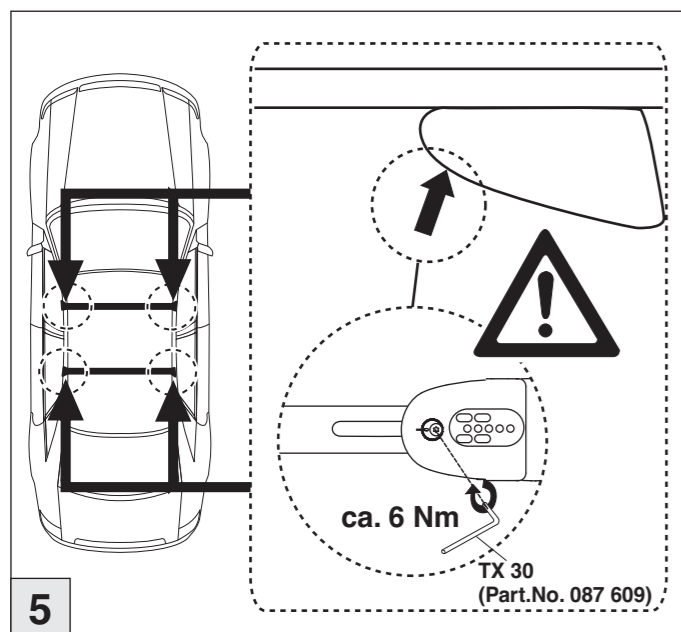

Atera® SIGNO

Opel Zafira (mit Reling/with rail) 01/2007–
Opel Astra (mit Reling/with rail) 01/2007–11/2010

Atera SIGNO

Opel Zafira 01/2007–
(mit Reling, nicht für Fahrzeuge mit Panoramadach/
with rail, not suitable for vehicles with panoramic roof)

Opel Astra 01/2007–11/2010
(mit Reling/with rail)

Part-No. : 044 092
Part-No. : 045 092

nur bei / only for Part-No.: 045 092

Atera
MADE IN GERMANY
Atera GmbH
Im Herrach 1
D-88299 Leutkirch
Internet: www.atera.de