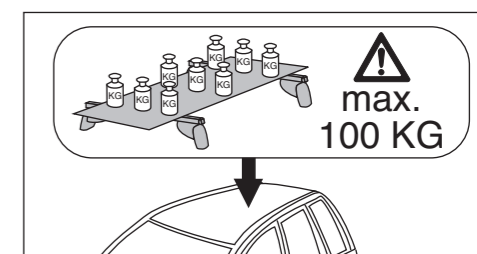

nur bei / only for Part-No.: 045 092