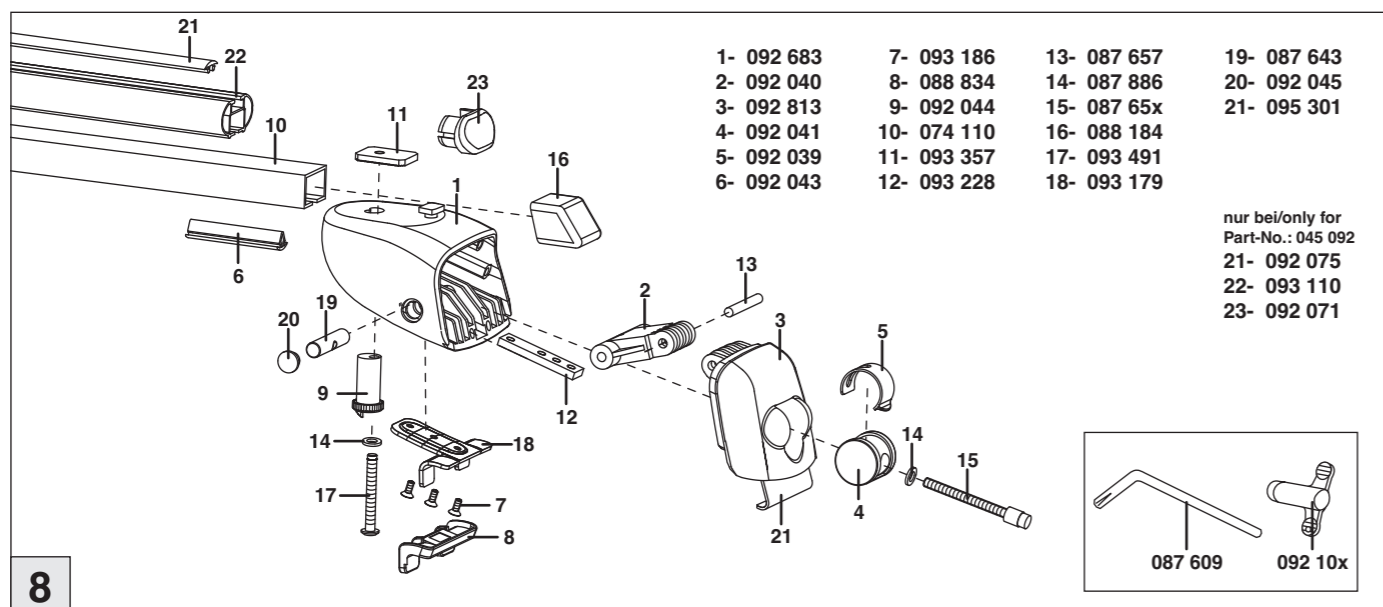

Atera® SIGNO

Opel Zafira (mit Reling/with rail) 01/2007–
Opel Astra (mit Reling/with rail) 01/2007–11/2010

Atera SIGNO

Opel Zafira 01/2007–
(mit Reling, nicht für Fahrzeuge mit Panoramadach/
with rail, not suitable for vehicles with panoramic roof)

Opel Astra 01/2007–11/2010
(mit Reling/with rail)

Part-No. : 044 092
Part-No. : 045 092

nur bei / only for Part-No.: 045 092

Atera
MADE IN GERMANY
Atera GmbH
Im Herrach 1
D-88299 Leutkirch
Internet: www.atera.de