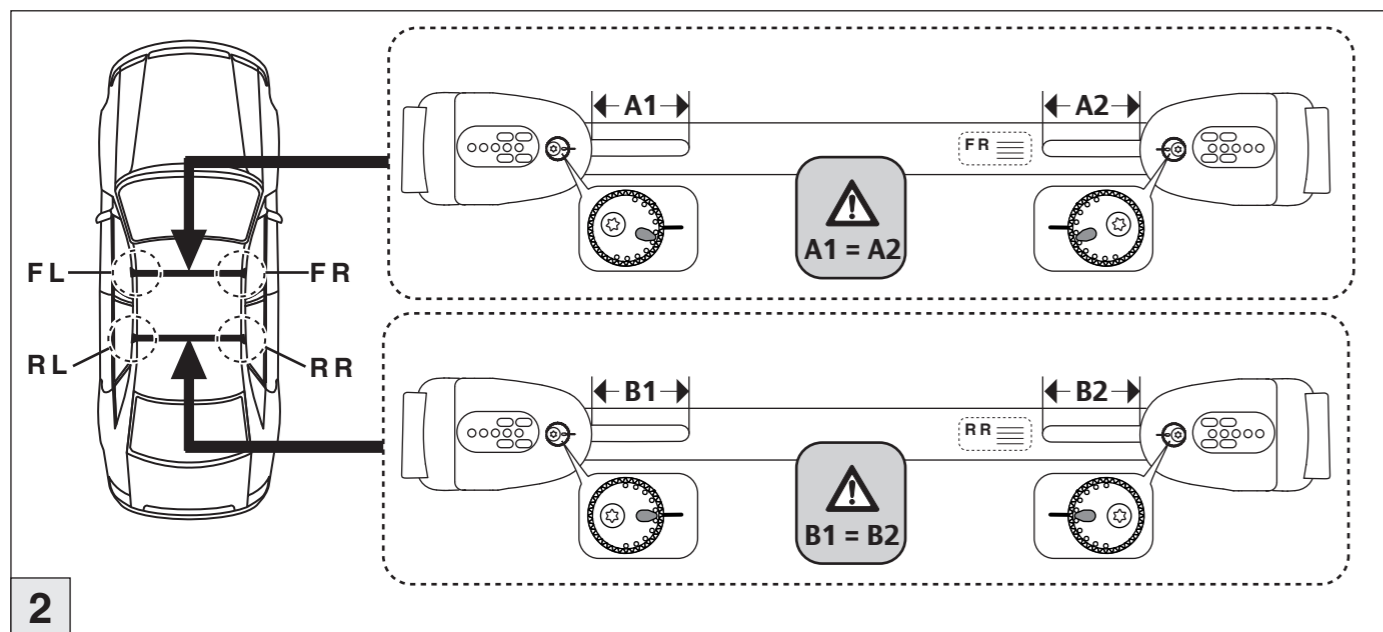

Atera® SIGNO

Opel Zafira (mit Reling/with rail) 01/2007–
Opel Astra (mit Reling/with rail) 01/2007–11/2010