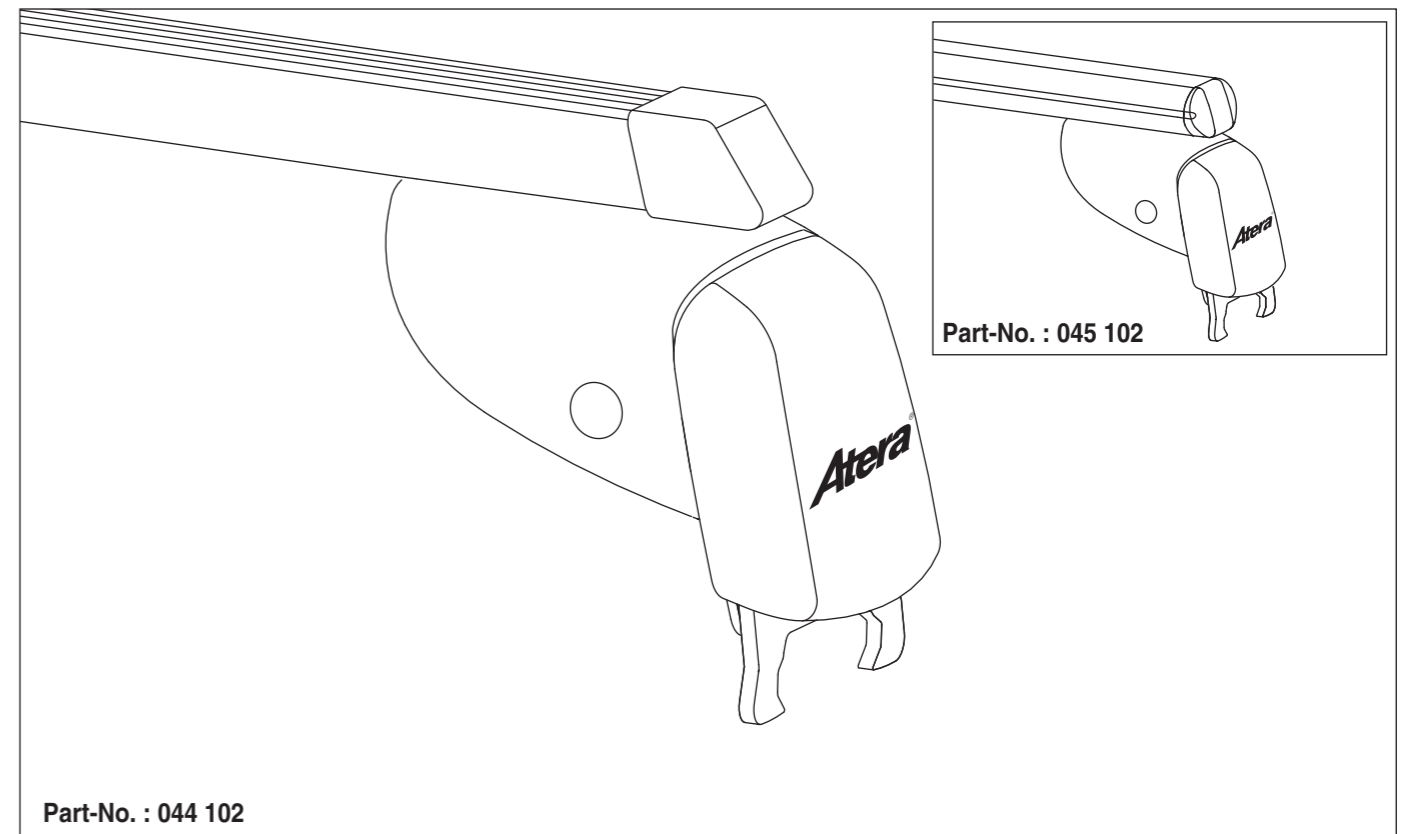

Part-No. : 044 102

Part-No. : 045 102