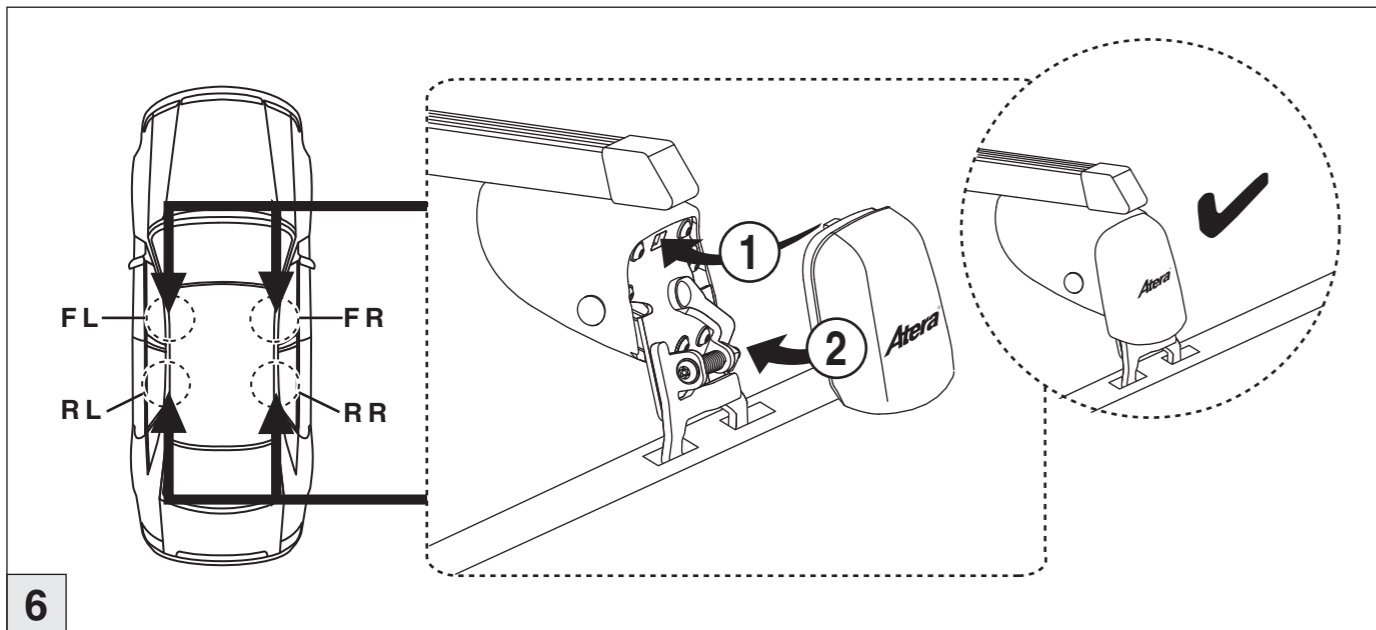

# Atera® SIGNO

Skoda Octavia Lim. 1997-06/2004

Skoda Fabia Lim. 2001-04/2007

VW Caddy (3-türig/doors/portes) 1998-02/2004

Part-No. : 044 102  
Part-No. : 045 102

6

nur bei / only for Part-No.: 045 102

7