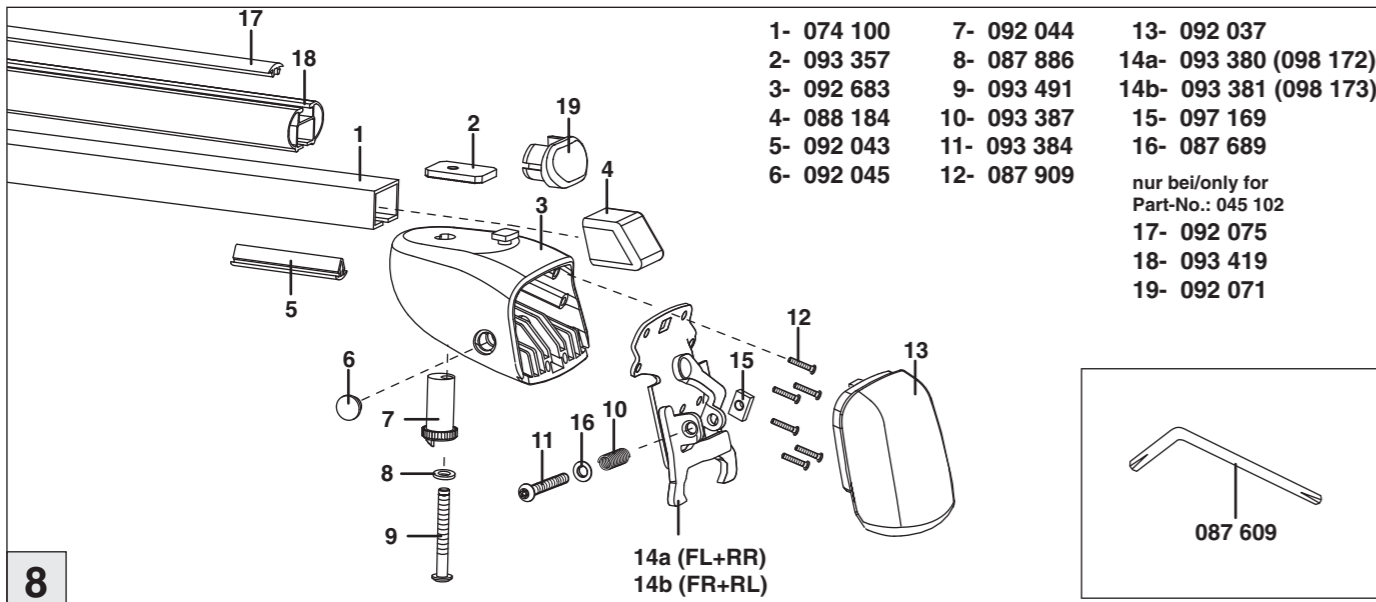

# Atera® SIGNO

Skoda Octavia Lim. 1997-06/2004

Skoda Fabia Lim. 2001-04/2007

VW Caddy (3-türig/doors/portes) 1998-02/2004

Part-No. : 044 102  
Part-No. : 045 102

6

nur bei / only for Part-No.: 045 102

7