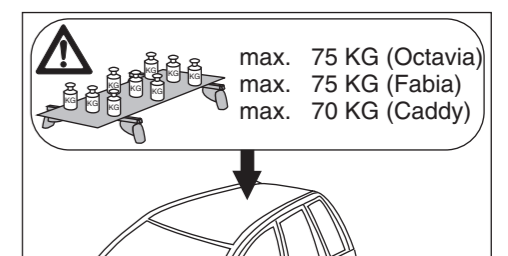

Atera
MADE IN GERMANY

Atera GmbH
Im Herrach 1
D-88299 Leutkirch
Internet: www.atera.de