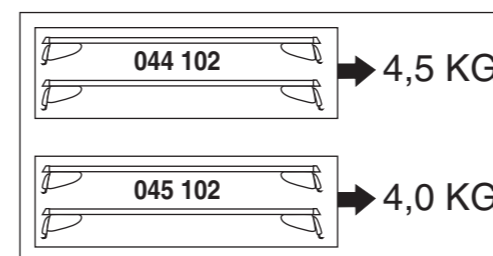

Atera
MADE IN GERMANY

Atera GmbH
Im Herrach 1
D-88299 Leutkirch
Internet: www.atera.de