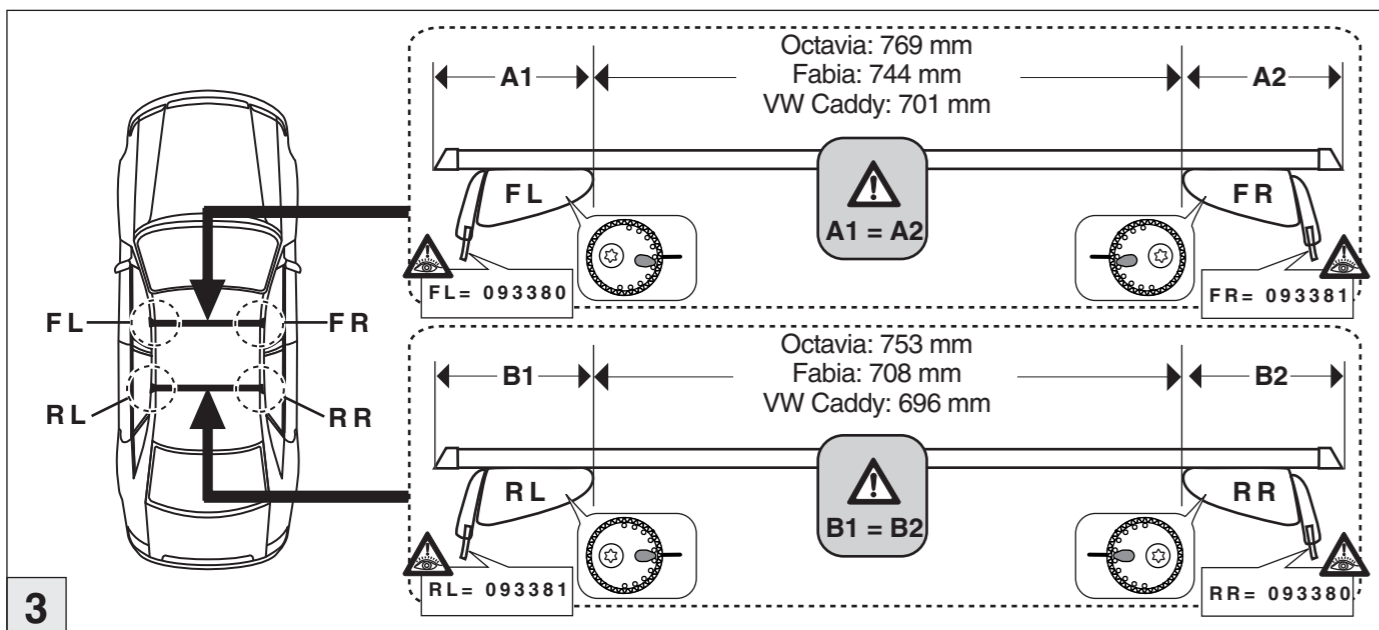

# Atera® SIGNO

Skoda Octavia Limousine 1997-06/2004  
VW Caddy (3-türig/doors/portes) 1998-02/2004

Skoda Fabia Limousine 2001-04/2007

1

2

3