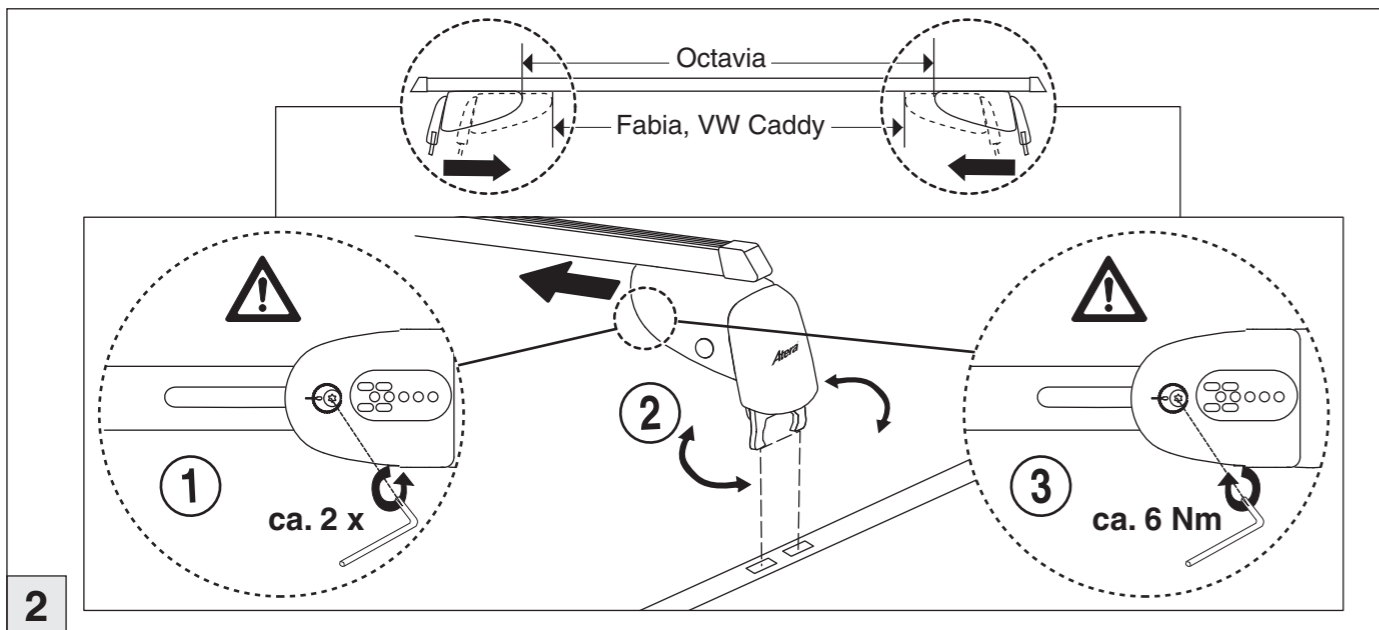

Atera® SIGNO

Skoda Octavia Limousine 1997-06/2004
VW Caddy (3-türig/doors/portes) 1998-02/2004

Skoda Fabia Limousine 2001-04/2007

1

2

3

Atera® SIGNO

Skoda Octavia Limousine 1997-06/2004
VW Caddy (3-türig/doors/portes) 1998-02/2004

Skoda Fabia Limousine 2001-04/2007

4

5