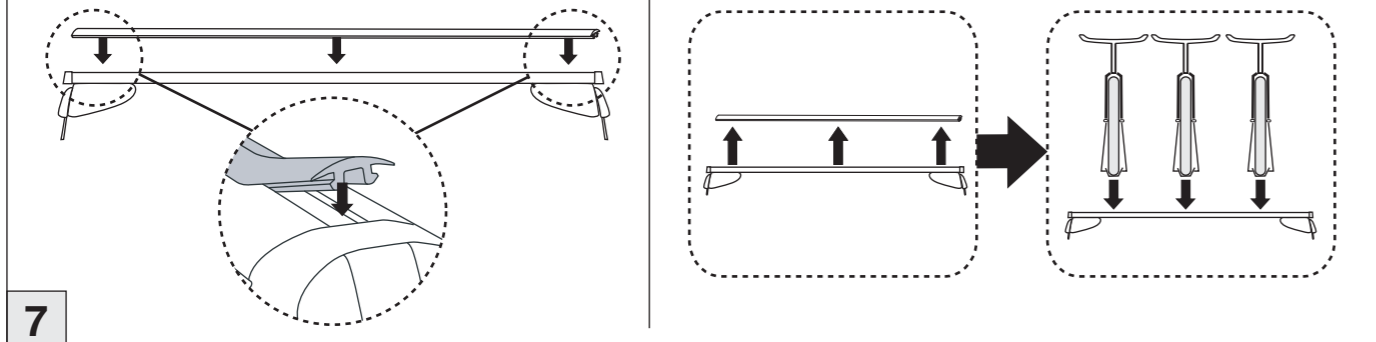

# Atera® SIGNO

Skoda Octavia Lim. 1997-06/2004

Skoda Fabia Lim. 2001-04/2007

VW Caddy (3-türig/doors/portes) 1998-02/2004

Part-No. : 044 102  
Part-No. : 045 102

6

nur bei / only for Part-No.: 045 102

7