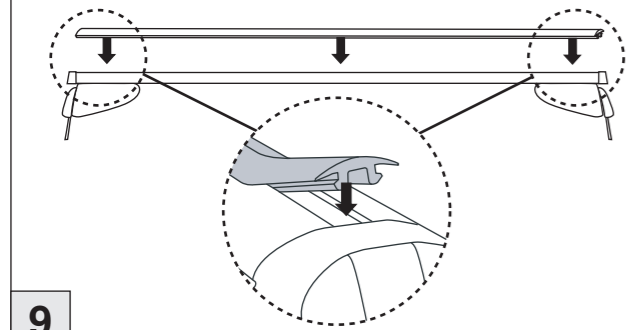

Atera SIGNO

Renault Megane 11/2002–11/2008
Renault Scenic 07/2003–05/2009

Renault Megane RS 04/2007–11/2013
Renault Grand Scenic XXL 09/2006–

7

8

nur bei / only for Part-No.: 045 118

9

10