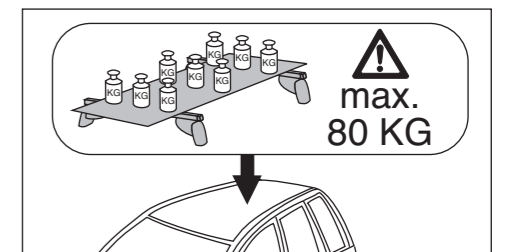

Atera
MADE IN GERMANY

Atera GmbH
Im Herrach 1
D-88299 Leutkirch
Internet: www.atera.de