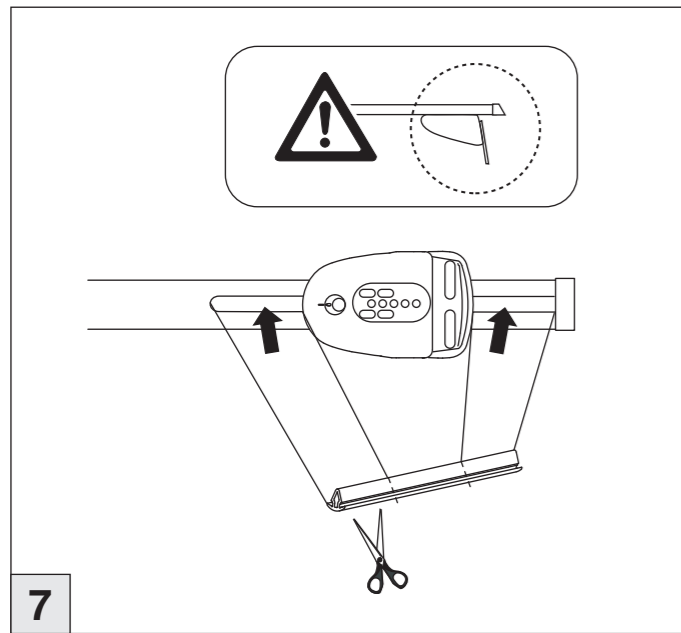

Atera SIGNO

Renault Megane 11/2002–11/2008
Renault Scenic 07/2003–05/2009

Renault Megane RS 04/2007–11/2013
Renault Grand Scenic XXL 09/2006–

7

8

nur bei / only for Part-No.: 045 118

9

10