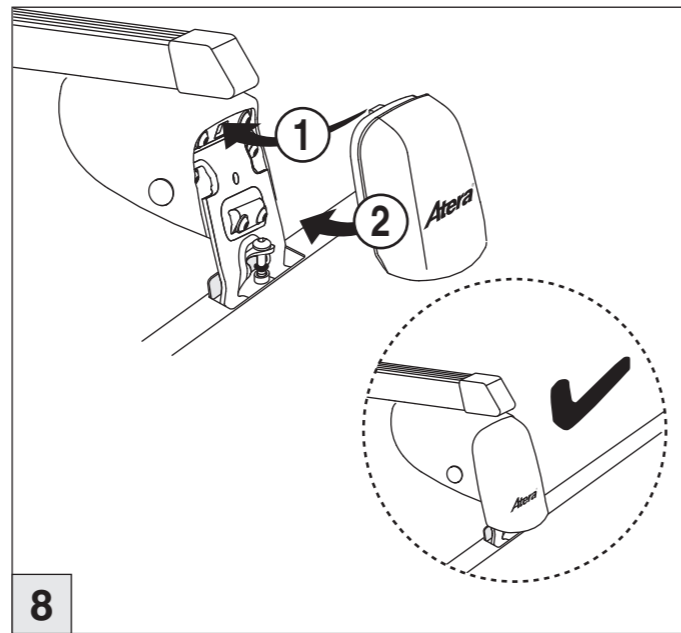

Atera SIGNO

Renault Megane 11/2002–11/2008
Renault Scenic 07/2003–05/2009

Renault Megane RS 04/2007–11/2013
Renault Grand Scenic XXL 09/2006–

7

8

nur bei / only for Part-No.: 045 118

9

10

Atera SIGNO

Renault
Megane (3/5-türig/doors/portes) 11/2002–11/2008
Megane RS 04/2007–11/2013
Scenic 07/2003–05/2009
Grand Scenic XXL 09/2006–
Part-No. : 044 118
Part-No. : 045 118

Atera
MADE IN GERMANY