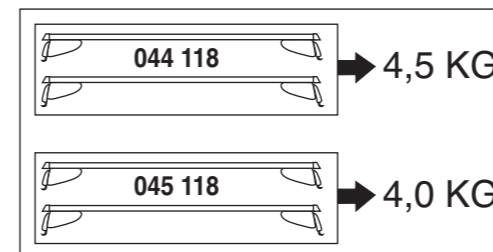

Atera
MADE IN GERMANY

Atera GmbH
Im Herrach 1
D-88299 Leutkirch
Internet: www.atera.de