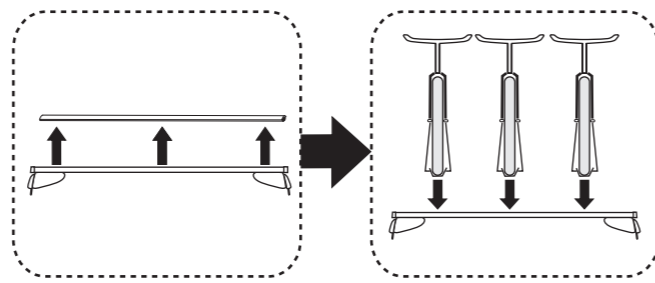

Atera SIGNO

Renault Megane 11/2002–11/2008
Renault Scenic 07/2003–05/2009

Renault Megane RS 04/2007–11/2013
Renault Grand Scenic XXL 09/2006–

7

8

nur bei / only for Part-No.: 045 118

9

10

Atera SIGNO

Renault
Megane (3/5-türig/doors/portes) 11/2002–11/2008
Megane RS 04/2007–11/2013
Scenic 07/2003–05/2009
Grand Scenic XXL 09/2006–
Part-No. : 044 118
Part-No. : 045 118

Atera
MADE IN GERMANY