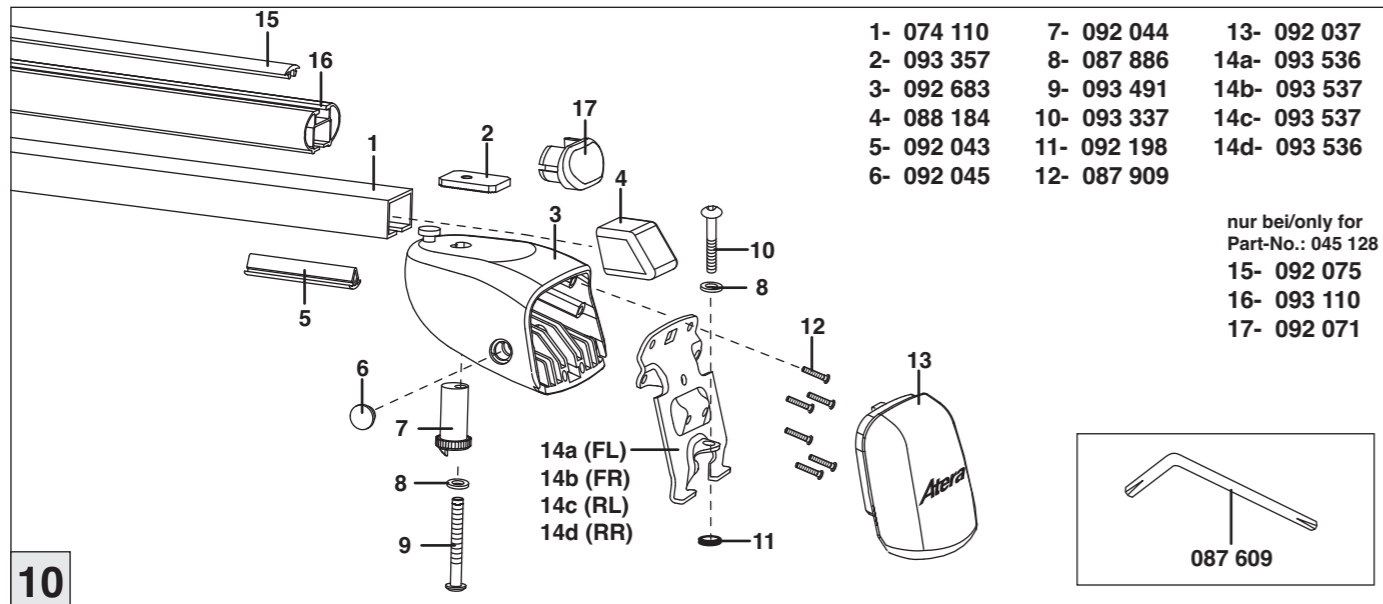

Atera SIGNO

Renault Megane 11/2002–11/2008
Renault Scenic 07/2003–05/2009

Renault Megane RS 04/2007–11/2013
Renault Grand Scenic XXL 09/2006–

7

8

nur bei / only for Part-No.: 045 118

9

10

Atera SIGNO

Renault
Megane (3/5-türig/doors/portes) 11/2002–11/2008
Megane RS 04/2007–11/2013
Scenic 07/2003–05/2009
Grand Scenic XXL 09/2006–
Part-No. : 044 118
Part-No. : 045 118

Atera
MADE IN GERMANY