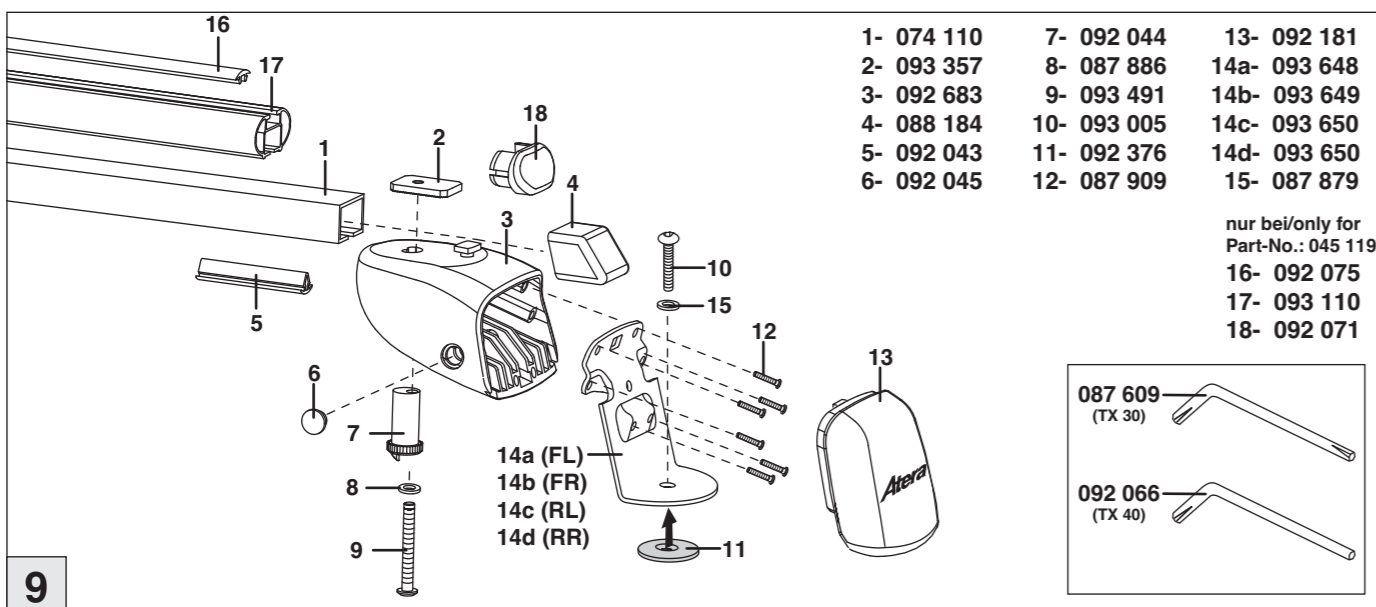

# Atera SIGNO

VW

**Caddy 3** 02/2004 – 06/2015  
(ohne Reling / without rails / sans barres de toit)

**Caddy 4** 06/2015 –  
(ohne Reling / without rails / sans barres de toit)

**Caddy Maxi** 02/2008 –

Part-No. : 044 119

Part-No. : 045 119

nur bei / only for Part-No.: 045 119

**Atera**  
MADE IN GERMANY

Atera GmbH  
Im Herrach 1  
D-88299 Leutkirch  
Internet: www.atera.de