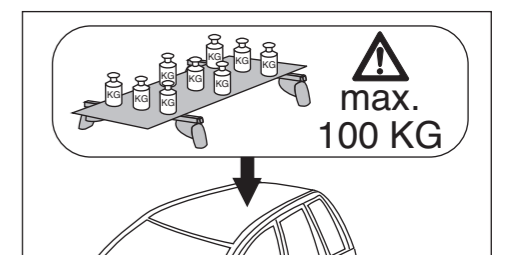

nur bei / only for Part-No.: 045 119