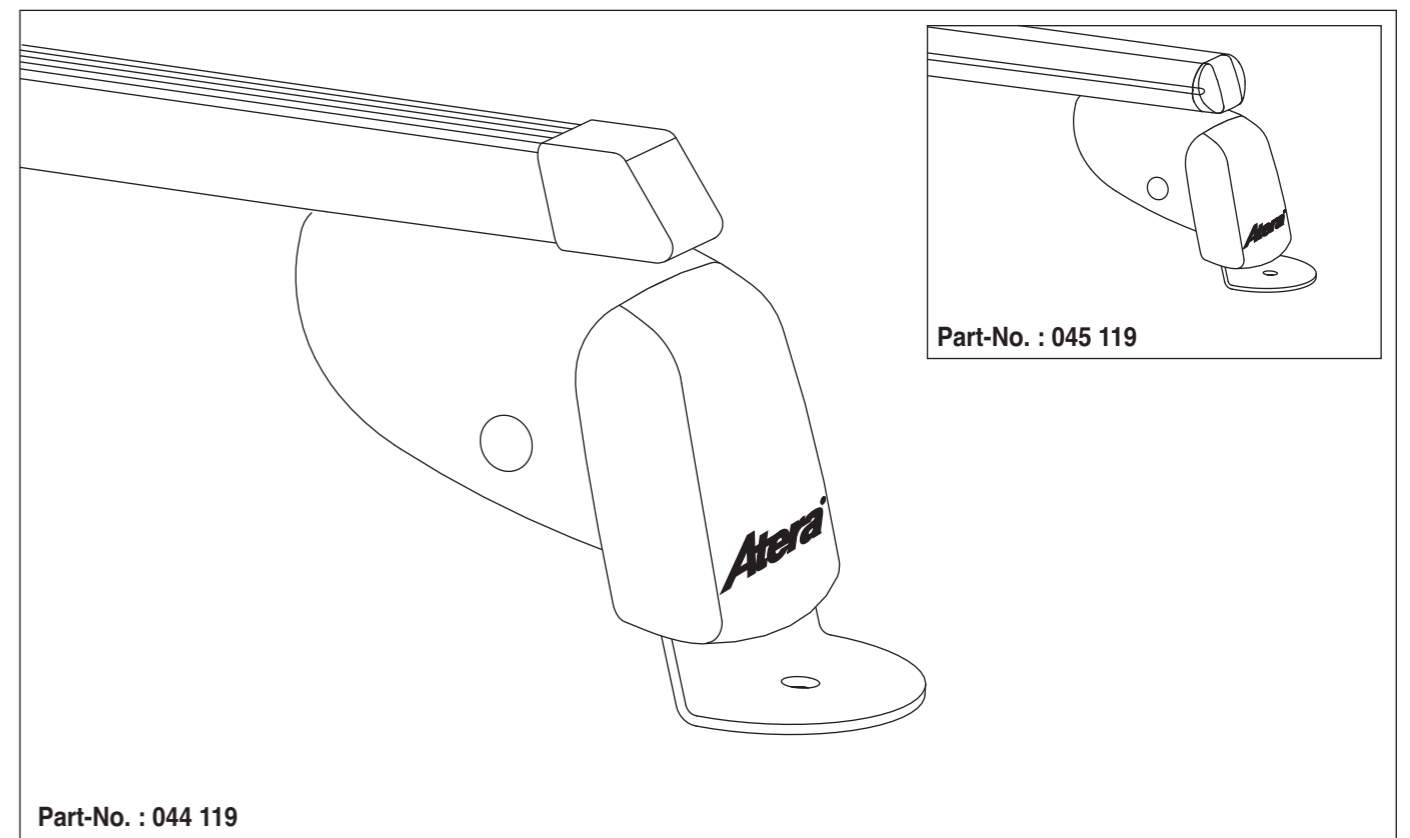

nur bei / only for Part-No.: 045 119