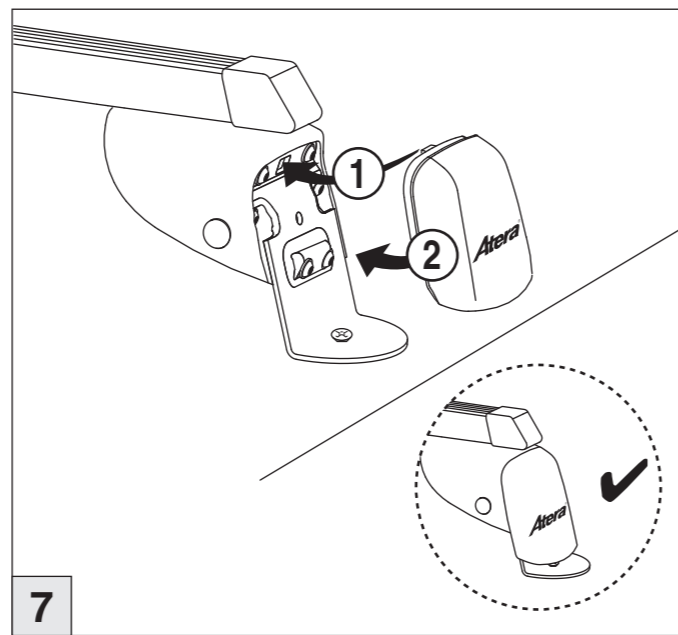

Atera SIGNO

VW Caddy 3 ohne Reling 04/2004–06/2015
VW Caddy Maxi 02/2008–

VW Caddy 4 ohne Reling 06/2015–

Atera SIGNO

VW

Caddy 3 02/2004 – 06/2015
(ohne Reling / without rails / sans barres de toit)

Caddy 4 06/2015 –
(ohne Reling / without rails / sans barres de toit)

Caddy Maxi 02/2008 –

Part-No. : 044 119

Part-No. : 045 119