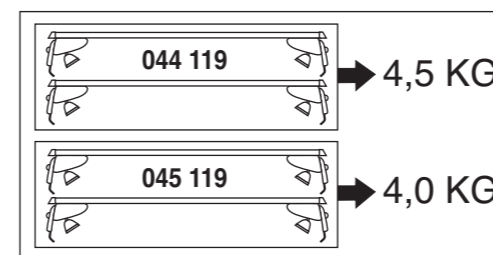

nur bei / only for Part-No.: 045 119