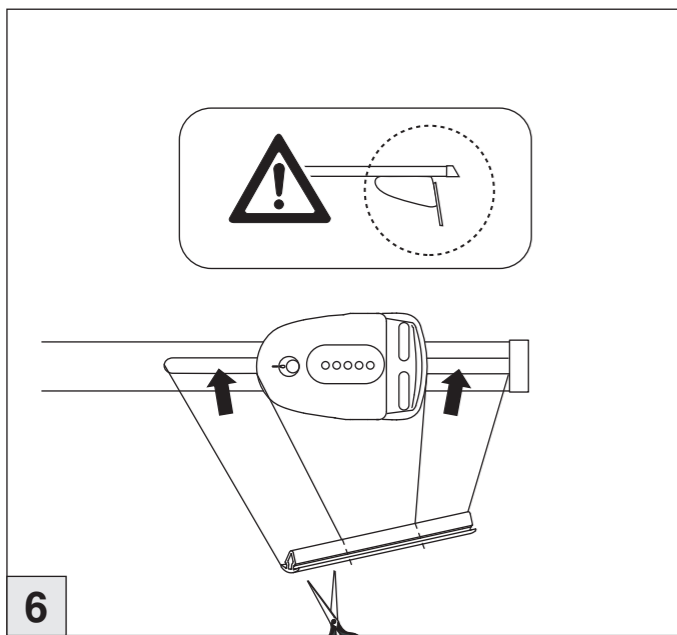

Atera SIGNO

VW Caddy 3 ohne Reling 04/2004–06/2015
VW Caddy Maxi 02/2008–

VW Caddy 4 ohne Reling 06/2015–

Atera SIGNO

VW

Caddy 3 02/2004 – 06/2015
(ohne Reling / without rails / sans barres de toit)

Caddy 4 06/2015 –
(ohne Reling / without rails / sans barres de toit)

Caddy Maxi 02/2008 –

Part-No. : 044 119

Part-No. : 045 119