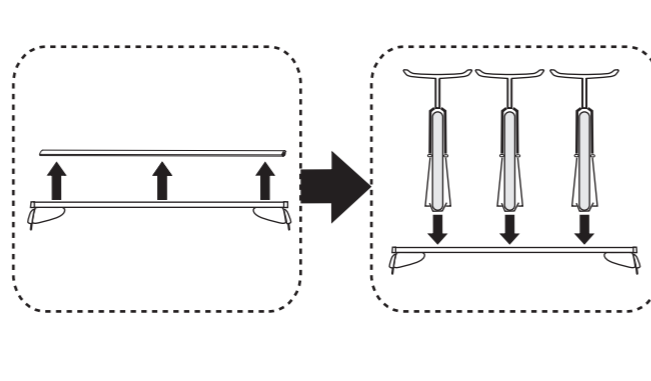

nur bei / only for Part-No.: 045 119