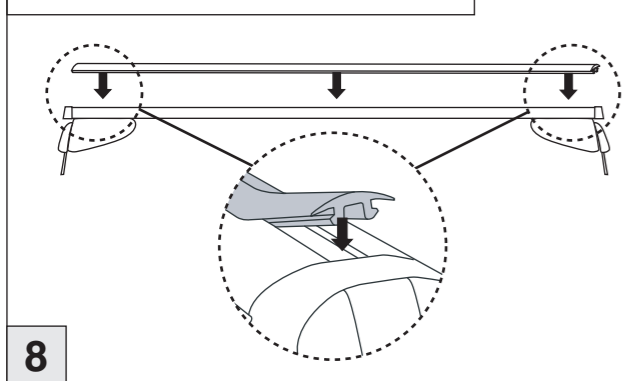

nur bei / only for Part-No.: 045 119