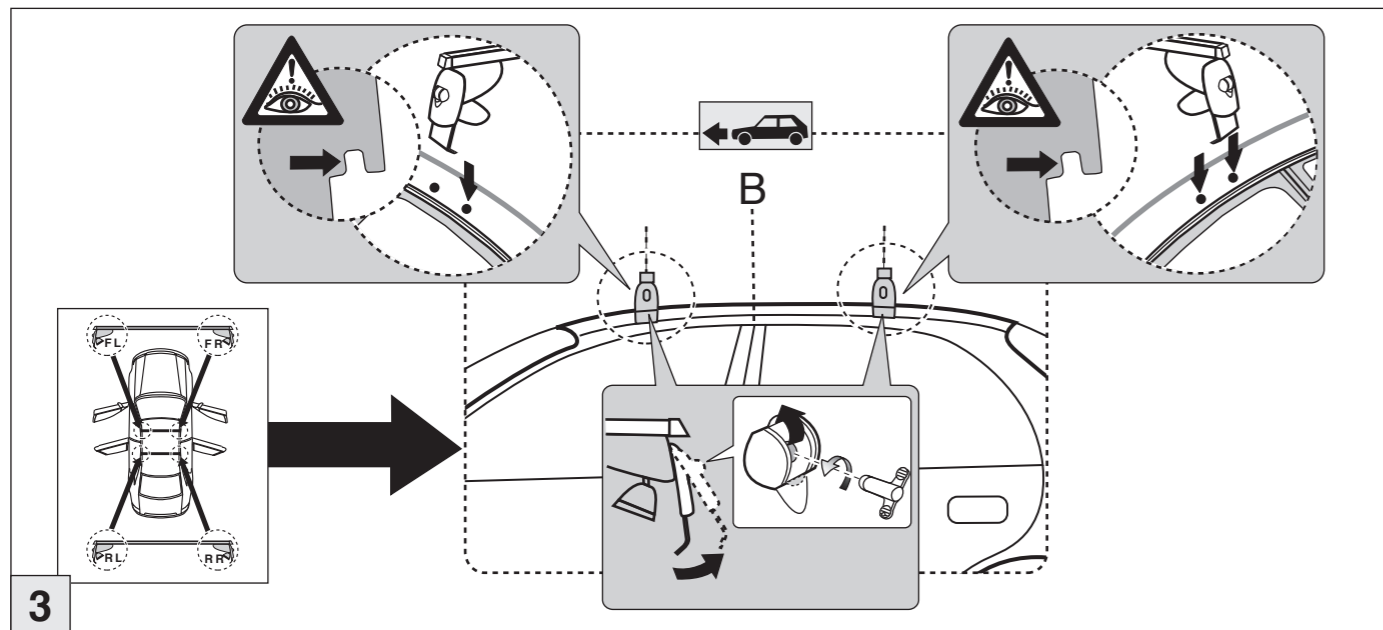

Atera SIGNO

Skoda Rapid Spaceback 10/2013–
Skoda Rapid Spaceback Scout 01/2016–

6

nur bei / only for Part-No.: 045 298

7

8

Atera SIGNO

Skoda
Rapid Spaceback 10/2013–
(auch für Glasdach / also for glass roof)
Rapid Spaceback Scout 01/2016–
(auch für Glasdach / also for glass roof)

Part-No. : 044 298
Part-No. : 045 298

Atera SIGNO

Skoda Rapid Spaceback 10/2013–
Skoda Rapid Spaceback Scout 01/2016–

Atera SIGNO

Skoda Rapid Spaceback 10/2013–
Skoda Rapid Spaceback Scout 01/2016–