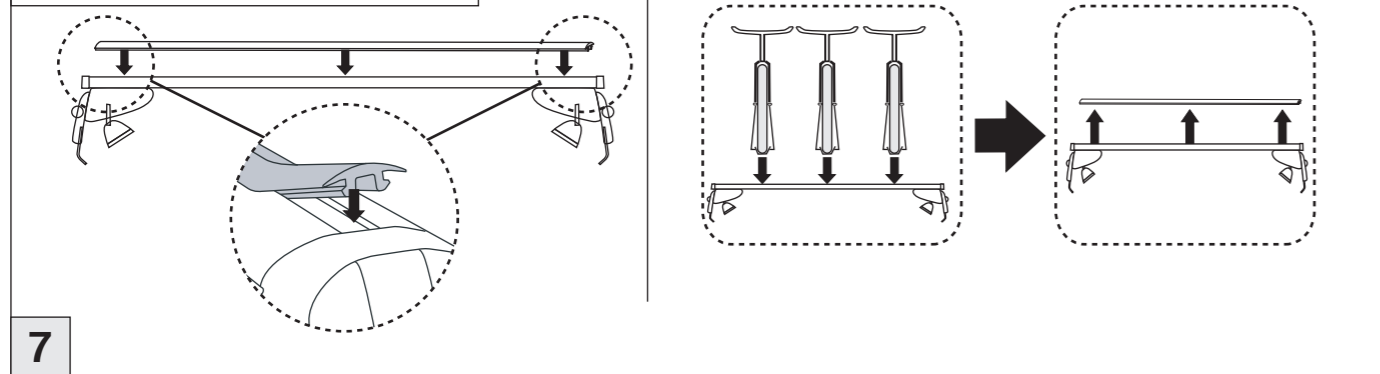

Atera SIGNO

Skoda Rapid Spaceback 10/2013–
Skoda Rapid Spaceback Scout 01/2016–

6

nur bei / only for Part-No.: 045 298

7

8

Atera SIGNO

Skoda
Rapid Spaceback 10/2013–
(auch für Glasdach / also for glass roof)
Rapid Spaceback Scout 01/2016–
(auch für Glasdach / also for glass roof)

Part-No. : 044 298
Part-No. : 045 298

Atera SIGNO

Skoda Rapid Spaceback 10/2013–
Skoda Rapid Spaceback Scout 01/2016–

Atera SIGNO

Skoda Rapid Spaceback 10/2013–
Skoda Rapid Spaceback Scout 01/2016–