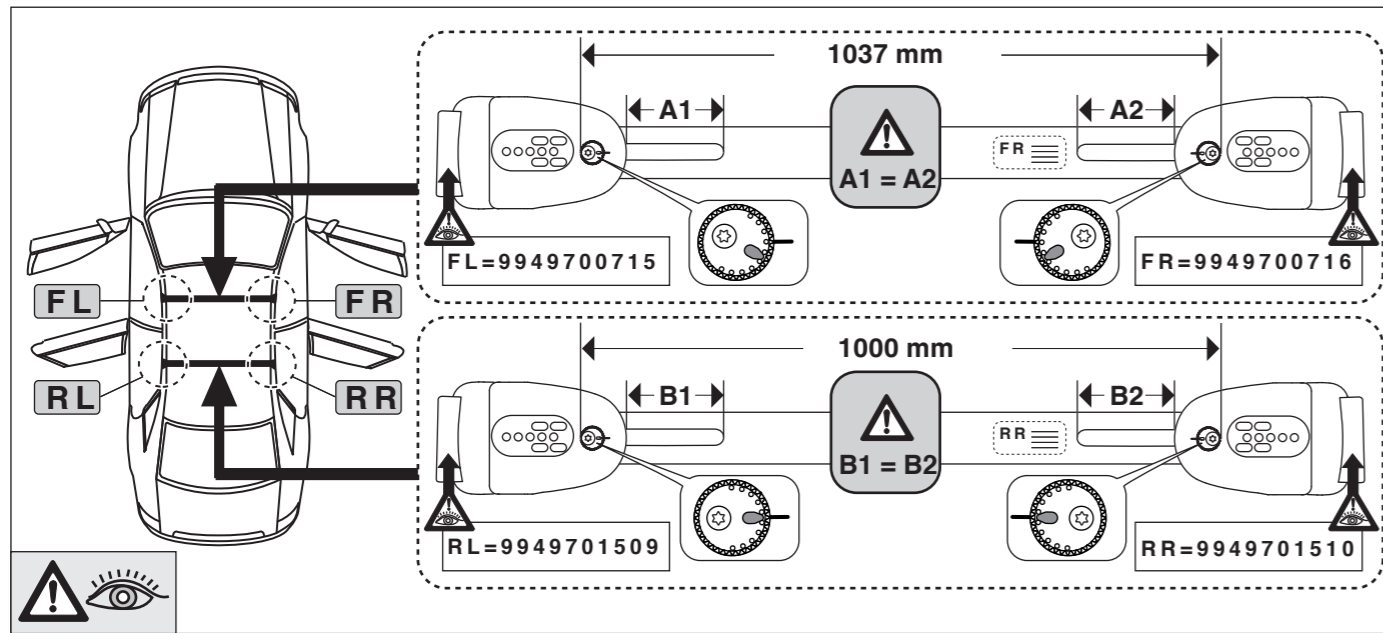

Atera SIGNO

Skoda Rapid Spaceback 10/2013–
Skoda Rapid Spaceback Scout 01/2016–

6

nur bei / only for Part-No.: 045 298

7

8

Atera SIGNO

Skoda
Rapid Spaceback 10/2013–
(auch für Glasdach / also for glass roof)
Rapid Spaceback Scout 01/2016–
(auch für Glasdach / also for glass roof)

Part-No. : 044 298
Part-No. : 045 298

Atera SIGNO

Skoda Rapid Spaceback 10/2013–
Skoda Rapid Spaceback Scout 01/2016–

Atera SIGNO

Skoda Rapid Spaceback 10/2013–
Skoda Rapid Spaceback Scout 01/2016–