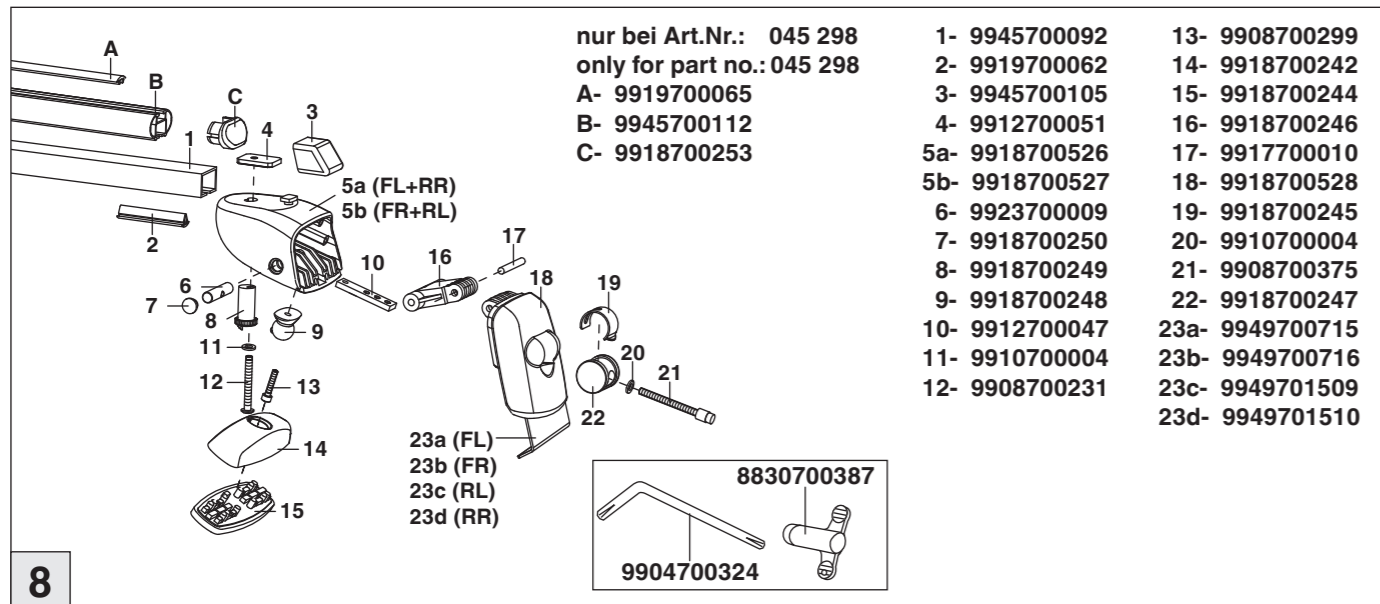

Atera SIGNO

Skoda Rapid Spaceback 10/2013–
Skoda Rapid Spaceback Scout 01/2016–

6

nur bei / only for Part-No.: 045 298

7

8

Atera SIGNO

Skoda
Rapid Spaceback 10/2013–
(auch für Glasdach / also for glass roof)
Rapid Spaceback Scout 01/2016–
(auch für Glasdach / also for glass roof)

Part-No. : 044 298
Part-No. : 045 298

Atera SIGNO

Skoda Rapid Spaceback 10/2013–
Skoda Rapid Spaceback Scout 01/2016–

Atera SIGNO

Skoda Rapid Spaceback 10/2013–
Skoda Rapid Spaceback Scout 01/2016–