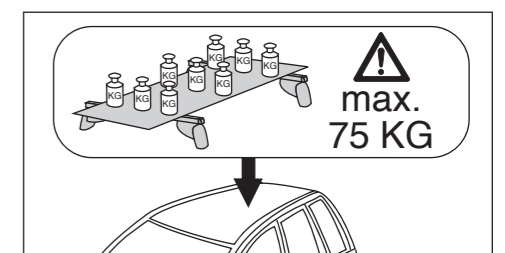

Atera SIGNO

Skoda Rapid Spaceback 10/2013–
Skoda Rapid Spaceback Scout 01/2016–

6

nur bei / only for Part-No.: 045 298

7

8

Atera SIGNO

Skoda
Rapid Spaceback 10/2013–
(auch für Glasdach / also for glass roof)
Rapid Spaceback Scout 01/2016–
(auch für Glasdach / also for glass roof)

Part-No. : 044 298
Part-No. : 045 298