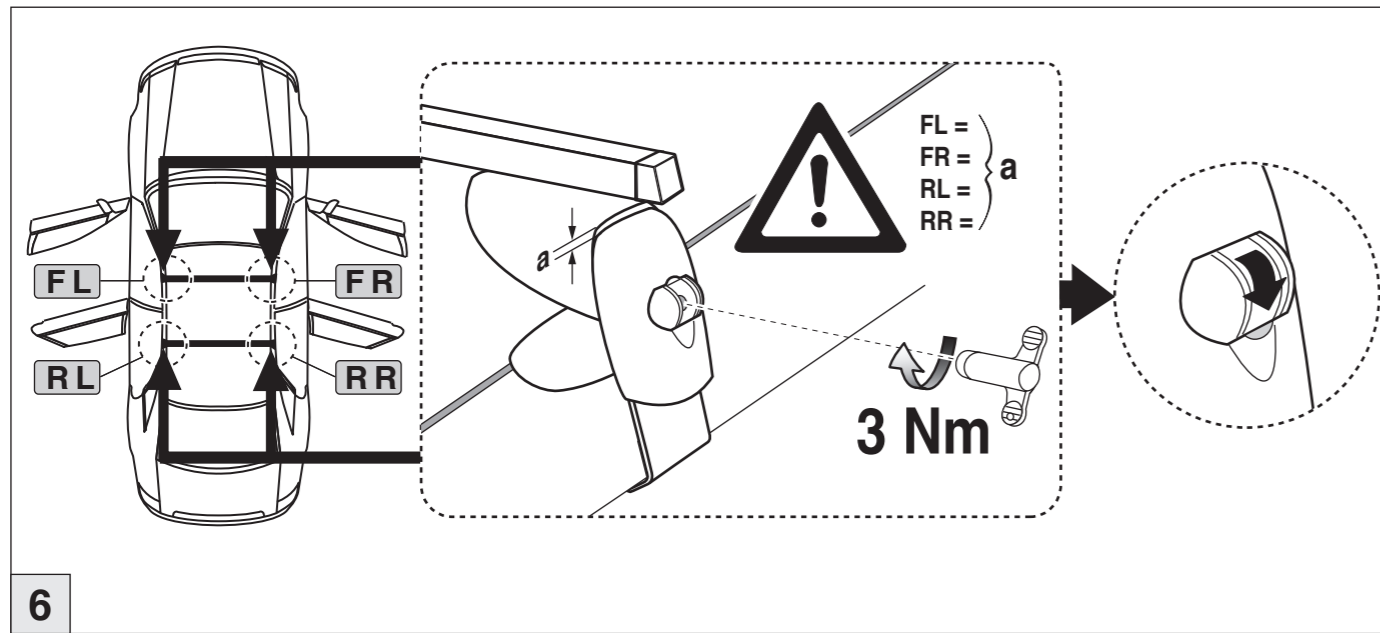

Atera SIGNO

Skoda Rapid Spaceback 10/2013–
Skoda Rapid Spaceback Scout 01/2016–

6

nur bei / only for Part-No.: 045 298

7

8

Atera SIGNO

Skoda
Rapid Spaceback 10/2013–
(auch für Glasdach / also for glass roof)
Rapid Spaceback Scout 01/2016–
(auch für Glasdach / also for glass roof)

Part-No. : 044 298
Part-No. : 045 298

Atera SIGNO

Skoda Rapid Spaceback 10/2013–
Skoda Rapid Spaceback Scout 01/2016–

Atera SIGNO

Skoda Rapid Spaceback 10/2013–
Skoda Rapid Spaceback Scout 01/2016–