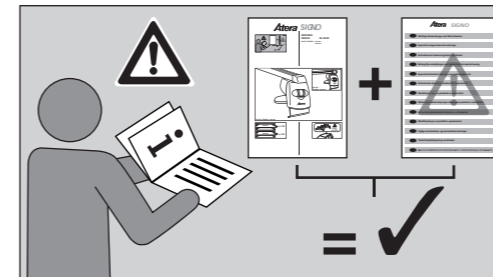

Atera SIGNO

Skoda Rapid Spaceback 10/2013–
Skoda Rapid Spaceback Scout 01/2016–

6

nur bei / only for Part-No.: 045 298

7

8

Atera SIGNO

Skoda
Rapid Spaceback 10/2013–
(auch für Glasdach / also for glass roof)
Rapid Spaceback Scout 01/2016–
(auch für Glasdach / also for glass roof)

Part-No. : 044 298
Part-No. : 045 298