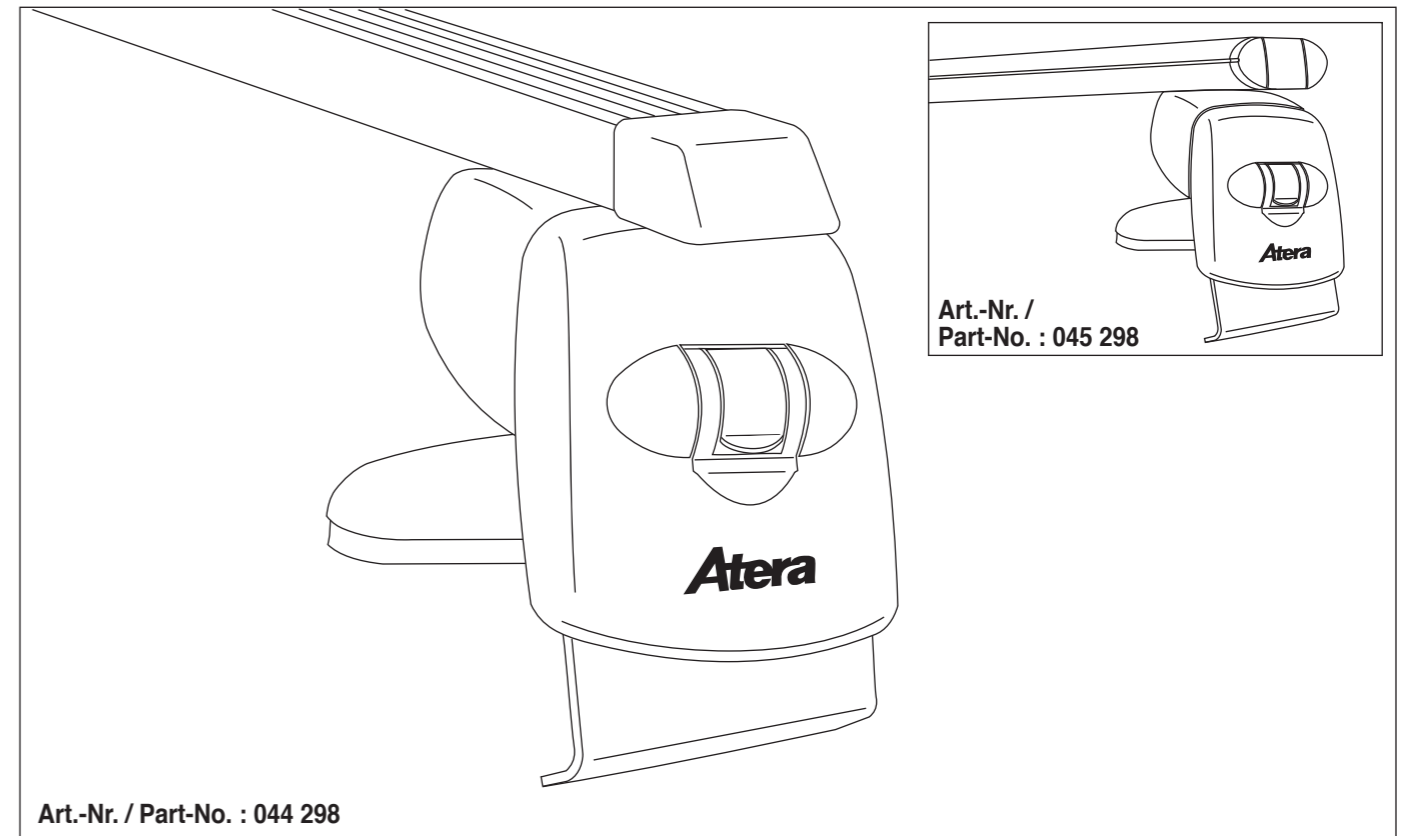

Atera SIGNO

Skoda Rapid Spaceback 10/2013–
Skoda Rapid Spaceback Scout 01/2016–

6

nur bei / only for Part-No.: 045 298

7

8

Atera SIGNO

Skoda
Rapid Spaceback 10/2013–
(auch für Glasdach / also for glass roof)
Rapid Spaceback Scout 01/2016–
(auch für Glasdach / also for glass roof)

Part-No. : 044 298
Part-No. : 045 298

Atera SIGNO

Skoda Rapid Spaceback 10/2013–
Skoda Rapid Spaceback Scout 01/2016–

Atera SIGNO

Skoda Rapid Spaceback 10/2013–
Skoda Rapid Spaceback Scout 01/2016–