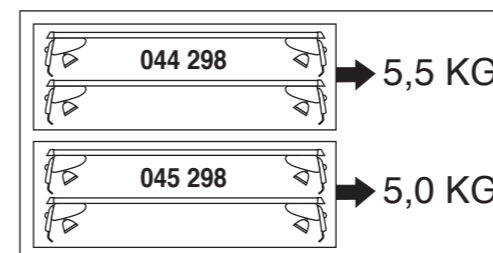

Atera SIGNO

Skoda Rapid Spaceback 10/2013–
Skoda Rapid Spaceback Scout 01/2016–

6

nur bei / only for Part-No.: 045 298

7

8

Atera SIGNO

Skoda
Rapid Spaceback 10/2013–
(auch für Glasdach / also for glass roof)
Rapid Spaceback Scout 01/2016–
(auch für Glasdach / also for glass roof)

Part-No. : 044 298
Part-No. : 045 298