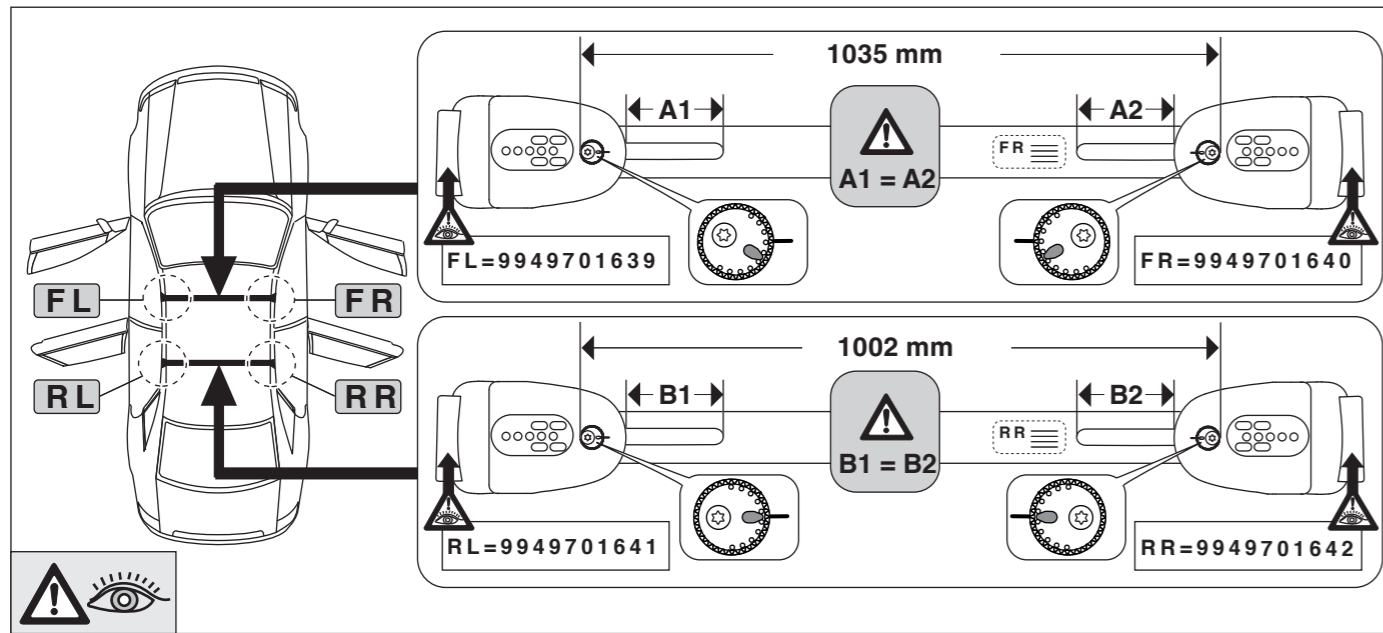

Atera SIGNO

Opel
Astra Limousine 5-türig 10/2015–

6

nur bei / only for Part-No.: 045 330

7

8

Atera SIGNO

Opel
Astra Limousine 10/2015–
5-türig / doors / portes

Art.-Nr. / Part-No. : 044 330
Art.-Nr. / Part-No. : 045 330

Atera SIGNO

Opel
Astra Limousine 5-türig 10/2015–

Atera SIGNO

Opel
Astra Limousine 5-türig 10/2015–