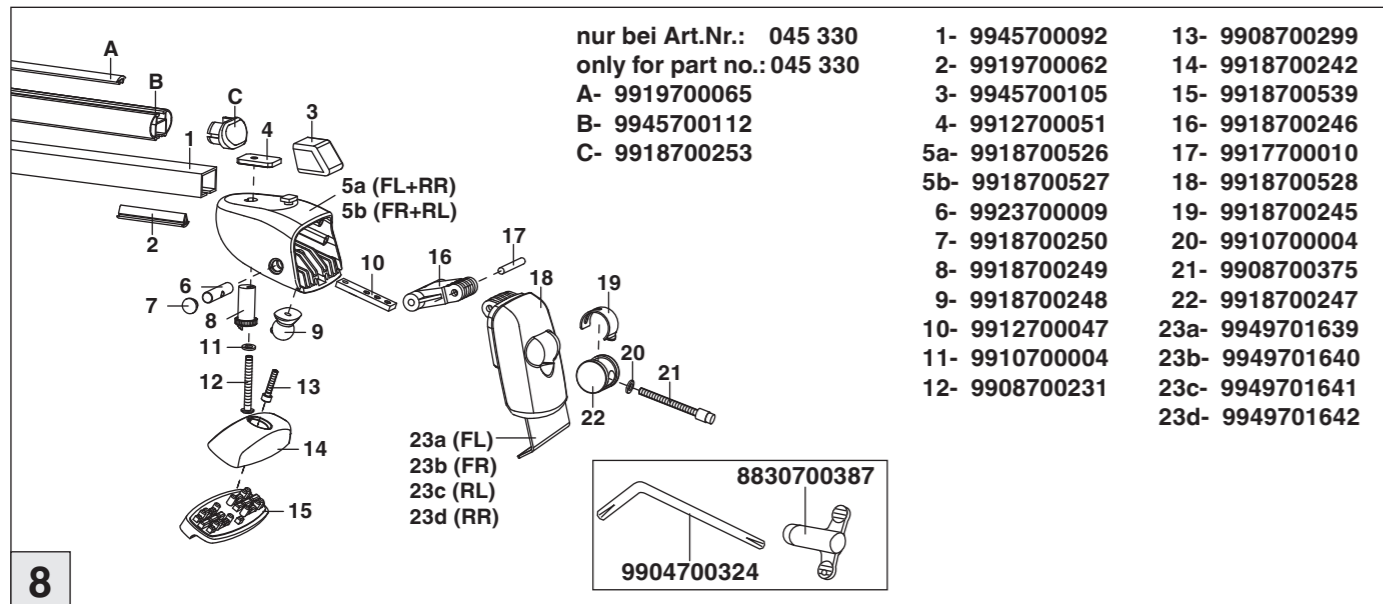

Atera SIGNO

Opel
Astra Limousine 5-türig 10/2015–

6

nur bei / only for Part-No.: 045 330

7

8

Atera SIGNO

Opel
Astra Limousine 10/2015–
5-türig / doors / portes

Art.-Nr. / Part-No. : 044 330
Art.-Nr. / Part-No. : 045 330

Atera SIGNO

Opel
Astra Limousine 5-türig 10/2015–

Atera SIGNO

Opel
Astra Limousine 5-türig 10/2015–