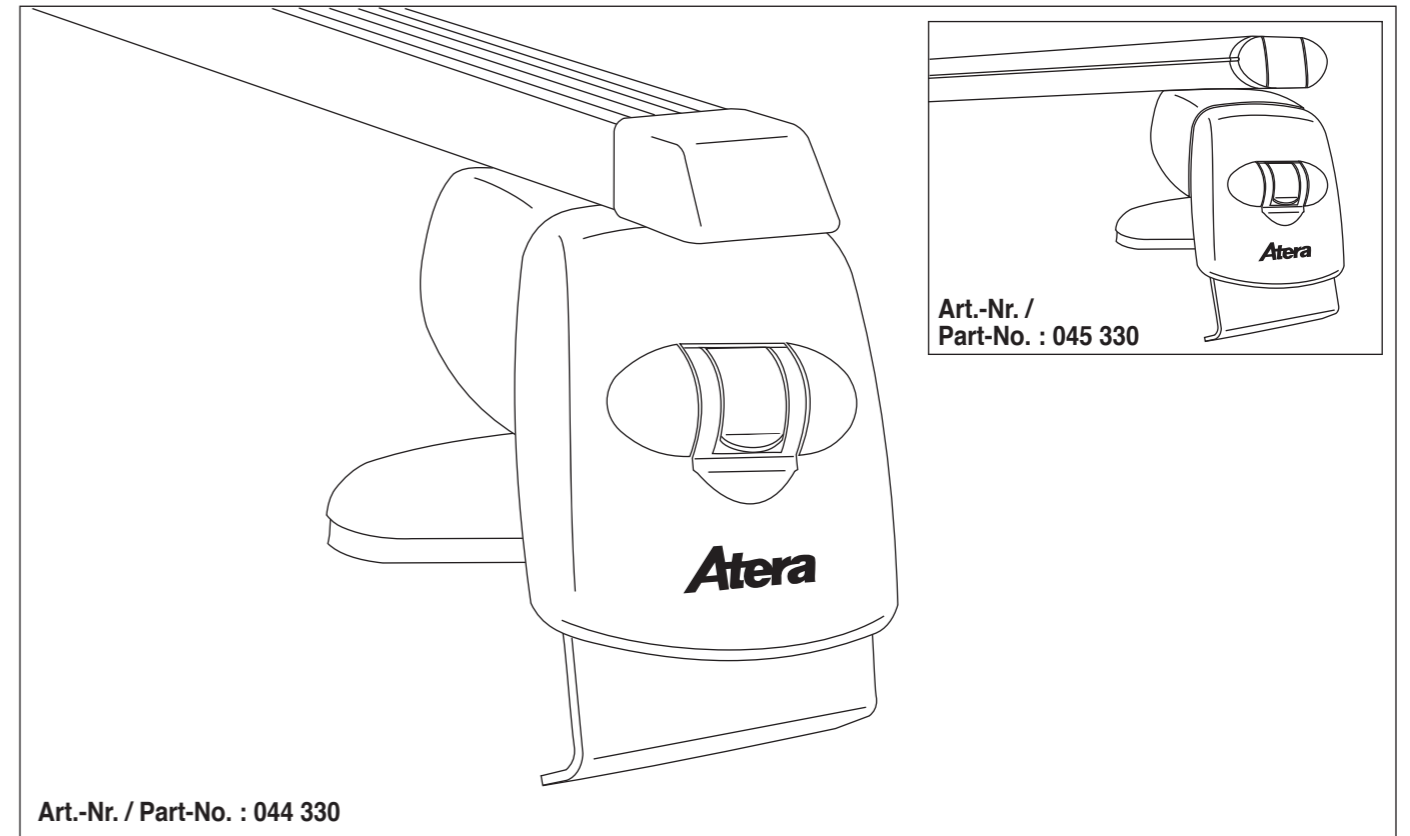

Atera SIGNO

Opel
Astra Limousine 5-türig 10/2015–

6

nur bei / only for Part-No.: 045 330

7

8

Atera SIGNO

Opel
Astra Limousine 10/2015–
5-türig / doors / portes

Art.-Nr. / Part-No. : 044 330
Art.-Nr. / Part-No. : 045 330

Atera SIGNO

Opel
Astra Limousine 5-türig 10/2015–

Atera SIGNO

Opel
Astra Limousine 5-türig 10/2015–