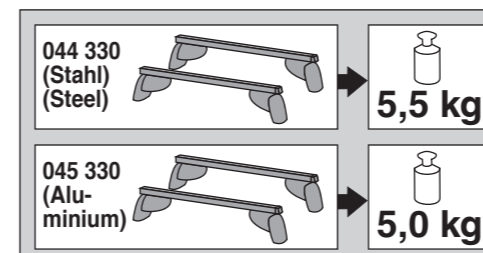

Atera SIGNO

Opel
Astra Limousine 5-türig 10/2015–

6

nur bei / only for Part-No.: 045 330

7

8

Atera SIGNO

Opel
Astra Limousine 10/2015–
5-türig / doors / portes

Art.-Nr. / Part-No. : 044 330
Art.-Nr. / Part-No. : 045 330