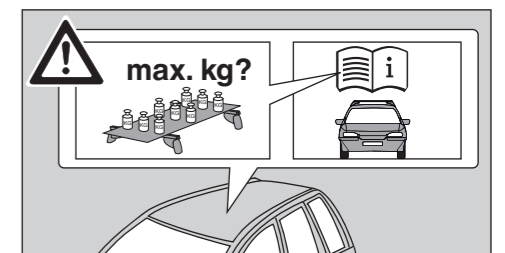

Atera SIGNO

Opel
Astra Limousine 5-türig 10/2015–

6

nur bei / only for Part-No.: 045 330

7

8

Atera SIGNO

Opel
Astra Limousine 10/2015–
5-türig / doors / portes

Art.-Nr. / Part-No. : 044 330
Art.-Nr. / Part-No. : 045 330