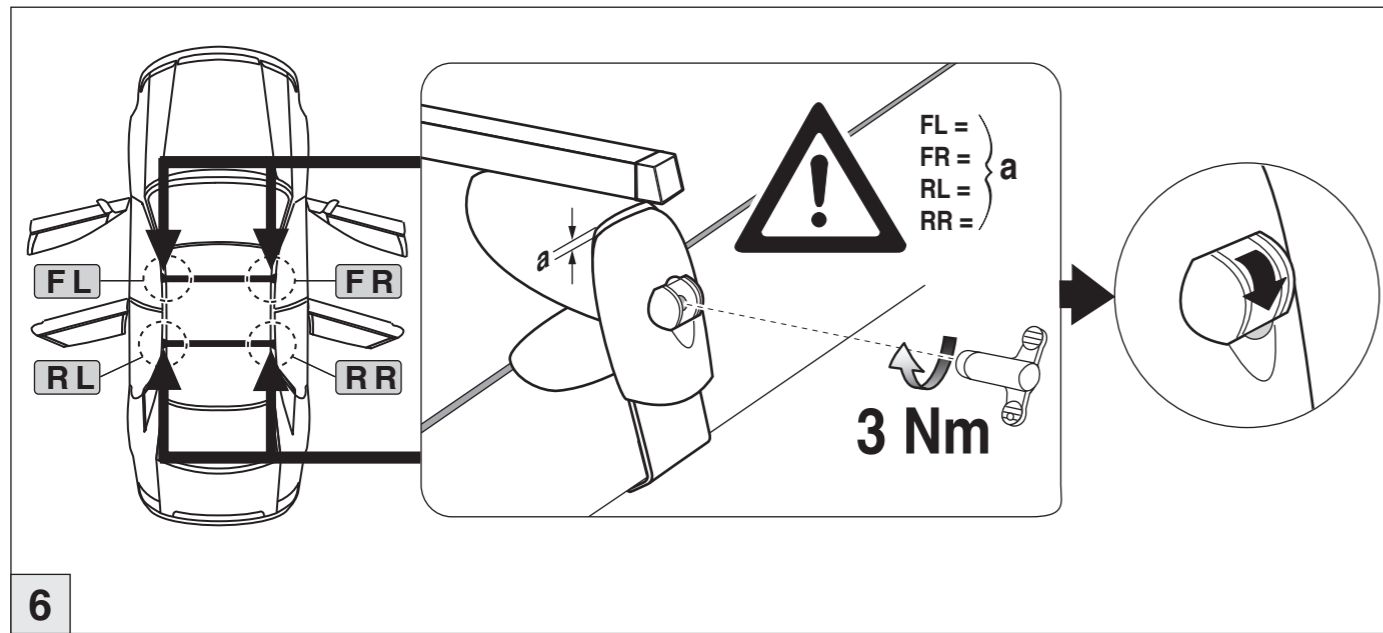

Atera SIGNO

Opel
Astra Limousine 5-türig 10/2015–

6

nur bei / only for Part-No.: 045 330

7

8

Atera SIGNO

Opel
Astra Limousine 10/2015–
5-türig / doors / portes