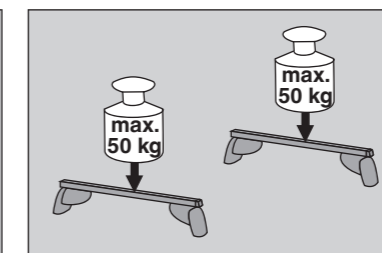

Atera SIGNO

Opel
Astra Limousine 5-türig 10/2015–

6

nur bei / only for Part-No.: 045 330

7

8

Atera SIGNO

Opel
Astra Limousine 10/2015–
5-türig / doors / portes

Art.-Nr. / Part-No. : 044 330
Art.-Nr. / Part-No. : 045 330