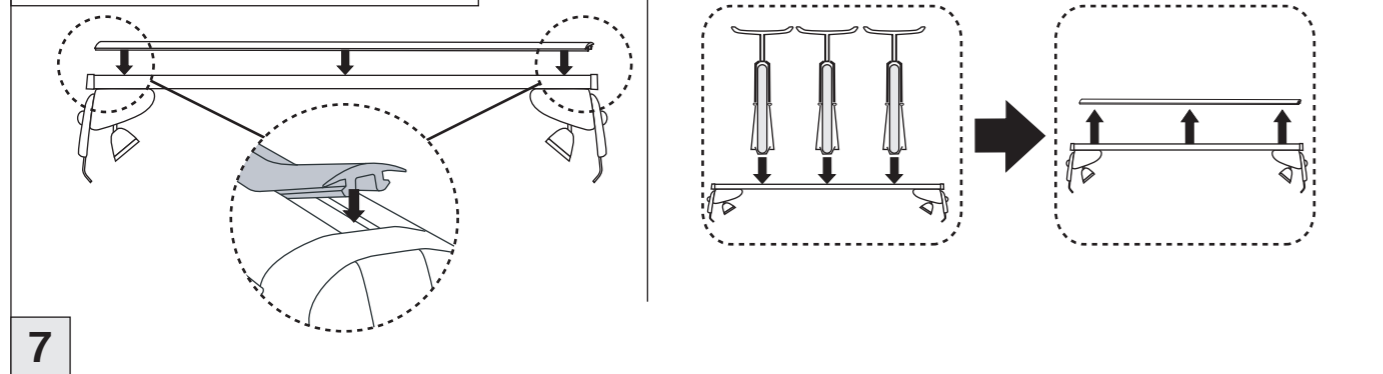

Atera SIGNO

Opel
Astra Limousine 5-türig 10/2015–

6

nur bei / only for Part-No.: 045 330

7

8

Atera SIGNO

Opel
Astra Limousine 10/2015–
5-türig / doors / portes