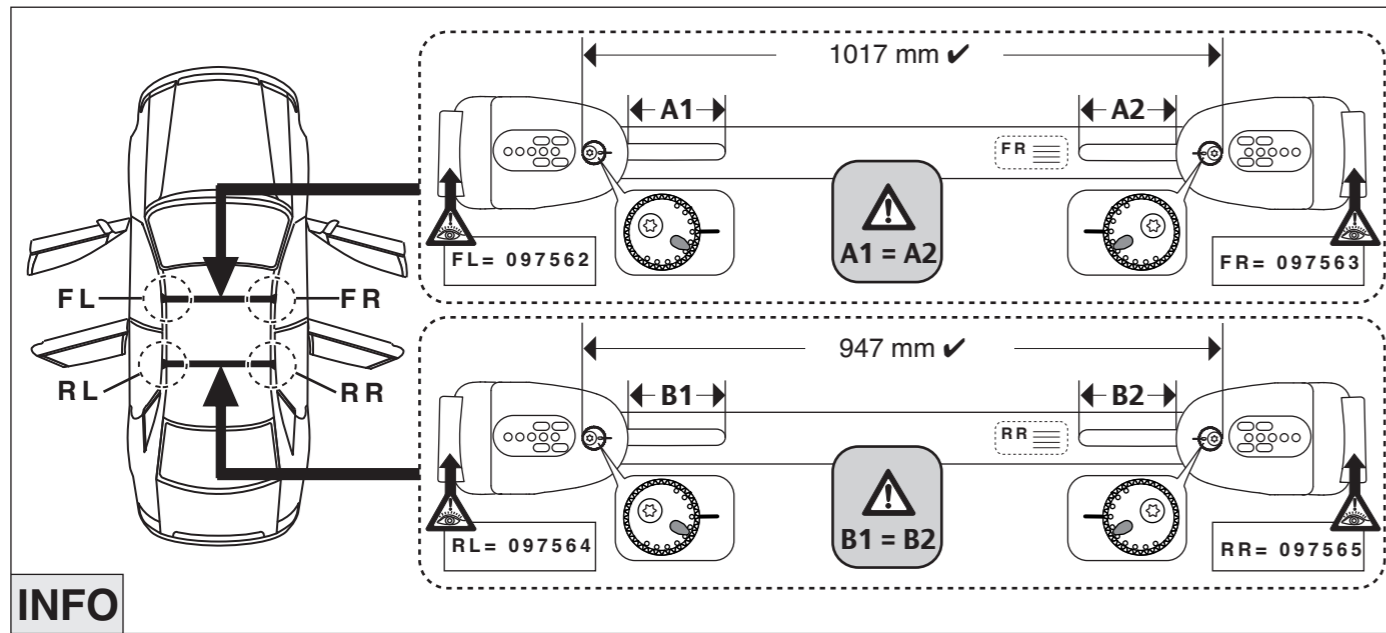

Atera SIGNO

Mitsubishi
Space Star 04/2013-

6

nur bei / only for Part-No.: 045 291

7

8

Atera SIGNO

Mitsubishi
Space Star 04/2013-

Part-No. : 044 291

Part-No. : 045 291

Part-No. : 044 291

Atera
MADE IN GERMANY

Atera GmbH
Im Herrach 1
D-88299 Leutkirch
Internet: www.atera.de

Atera SIGNO

Mitsubishi
Space Star 04/2013-

INFO