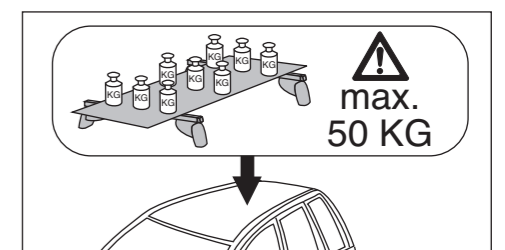

Atera
MADE IN GERMANY

Atera GmbH
Im Herrach 1
D-88299 Leutkirch
Internet: www.atera.de