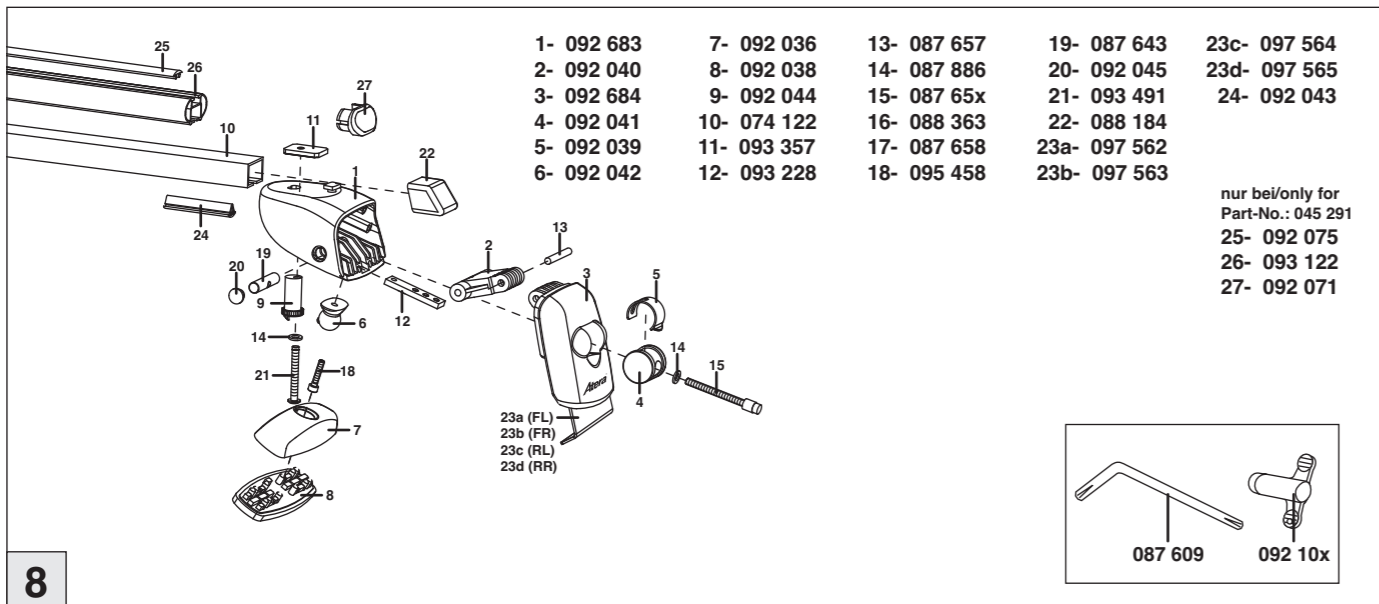

Atera SIGNO

Mitsubishi
Space Star 04/2013-

6

nur bei / only for Part-No.: 045 291

7

8

Atera SIGNO

Mitsubishi
Space Star 04/2013-

Part-No. : 044 291

Part-No. : 045 291

Part-No. : 044 291

Atera
MADE IN GERMANY

Atera GmbH
Im Herrach 1
D-88299 Leutkirch
Internet: www.atera.de

Atera SIGNO

Mitsubishi
Space Star 04/2013-

INFO