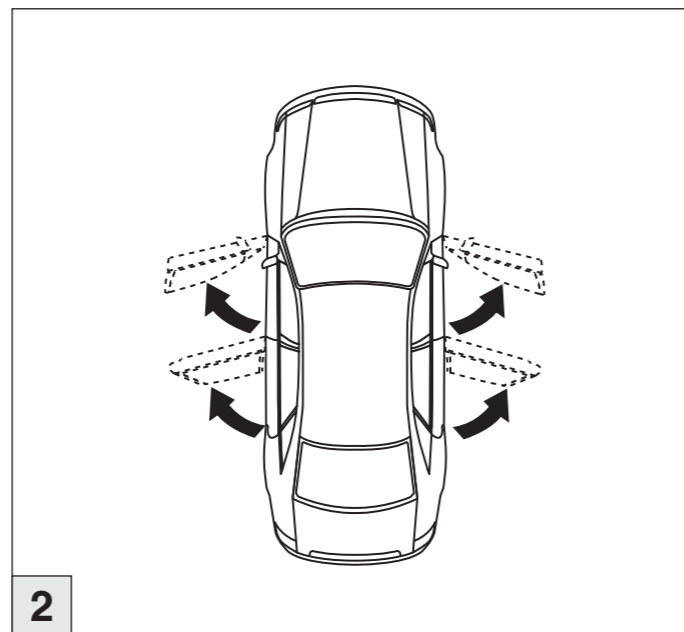

Part-No. : 044 291

Part-No. : 045 291

Part-No. : 044 291

Atera
MADE IN GERMANY

Atera GmbH
Im Herrach 1
D-88299 Leutkirch
Internet: www.atera.de

Atera SIGNO

Mitsubishi
Space Star 04/2013-

INFO