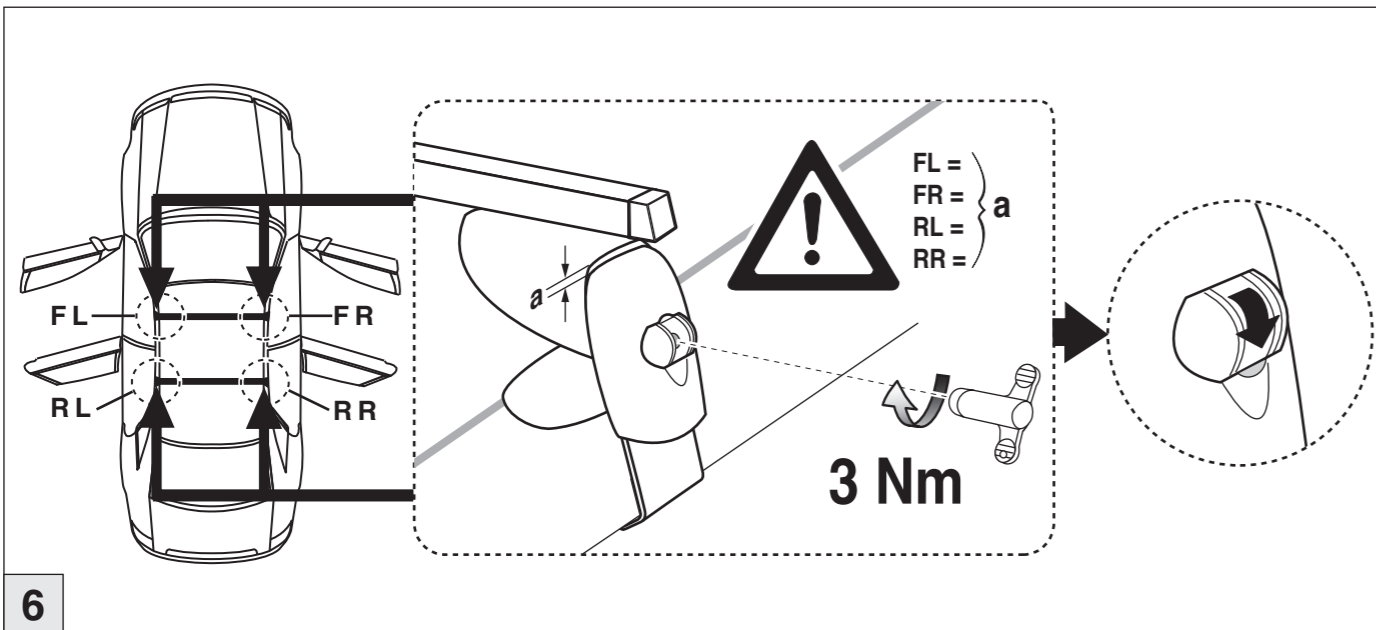

Atera SIGNO

Mitsubishi
Space Star 04/2013-

6

nur bei / only for Part-No.: 045 291

7

8

Atera SIGNO

Mitsubishi
Space Star 04/2013-