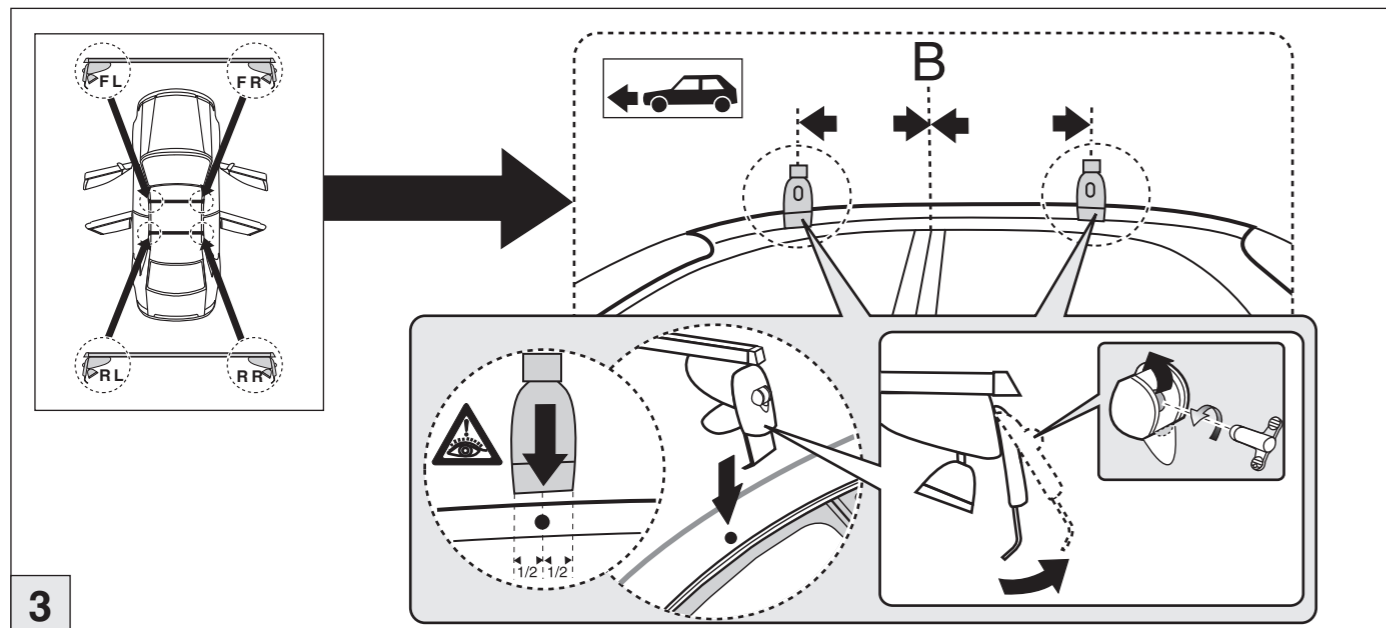

Part-No. : 044 291

Part-No. : 045 291

Part-No. : 044 291

Atera
MADE IN GERMANY

Atera GmbH
Im Herrach 1
D-88299 Leutkirch
Internet: www.atera.de

Atera SIGNO

Mitsubishi
Space Star 04/2013-

INFO