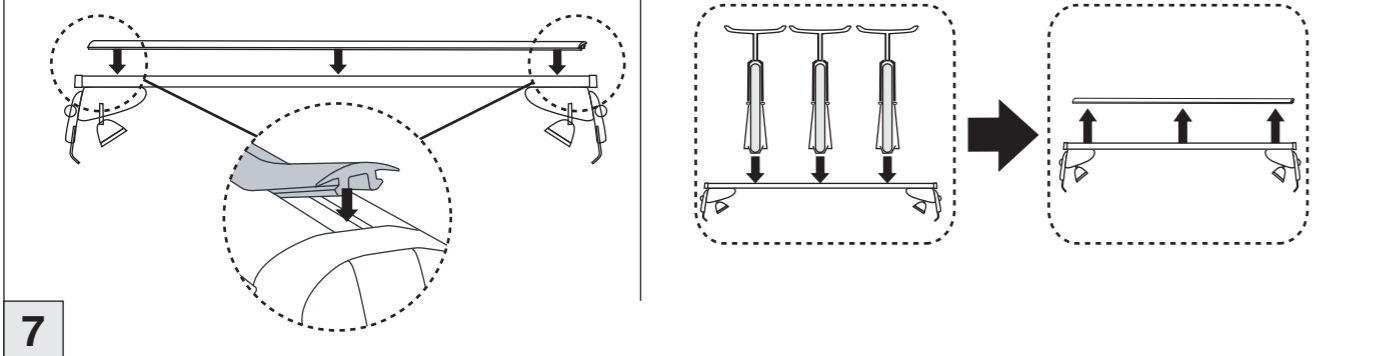

Atera SIGNO

Mitsubishi
Space Star 04/2013-

6

nur bei / only for Part-No.: 045 291

7

8

Atera SIGNO

Mitsubishi
Space Star 04/2013-