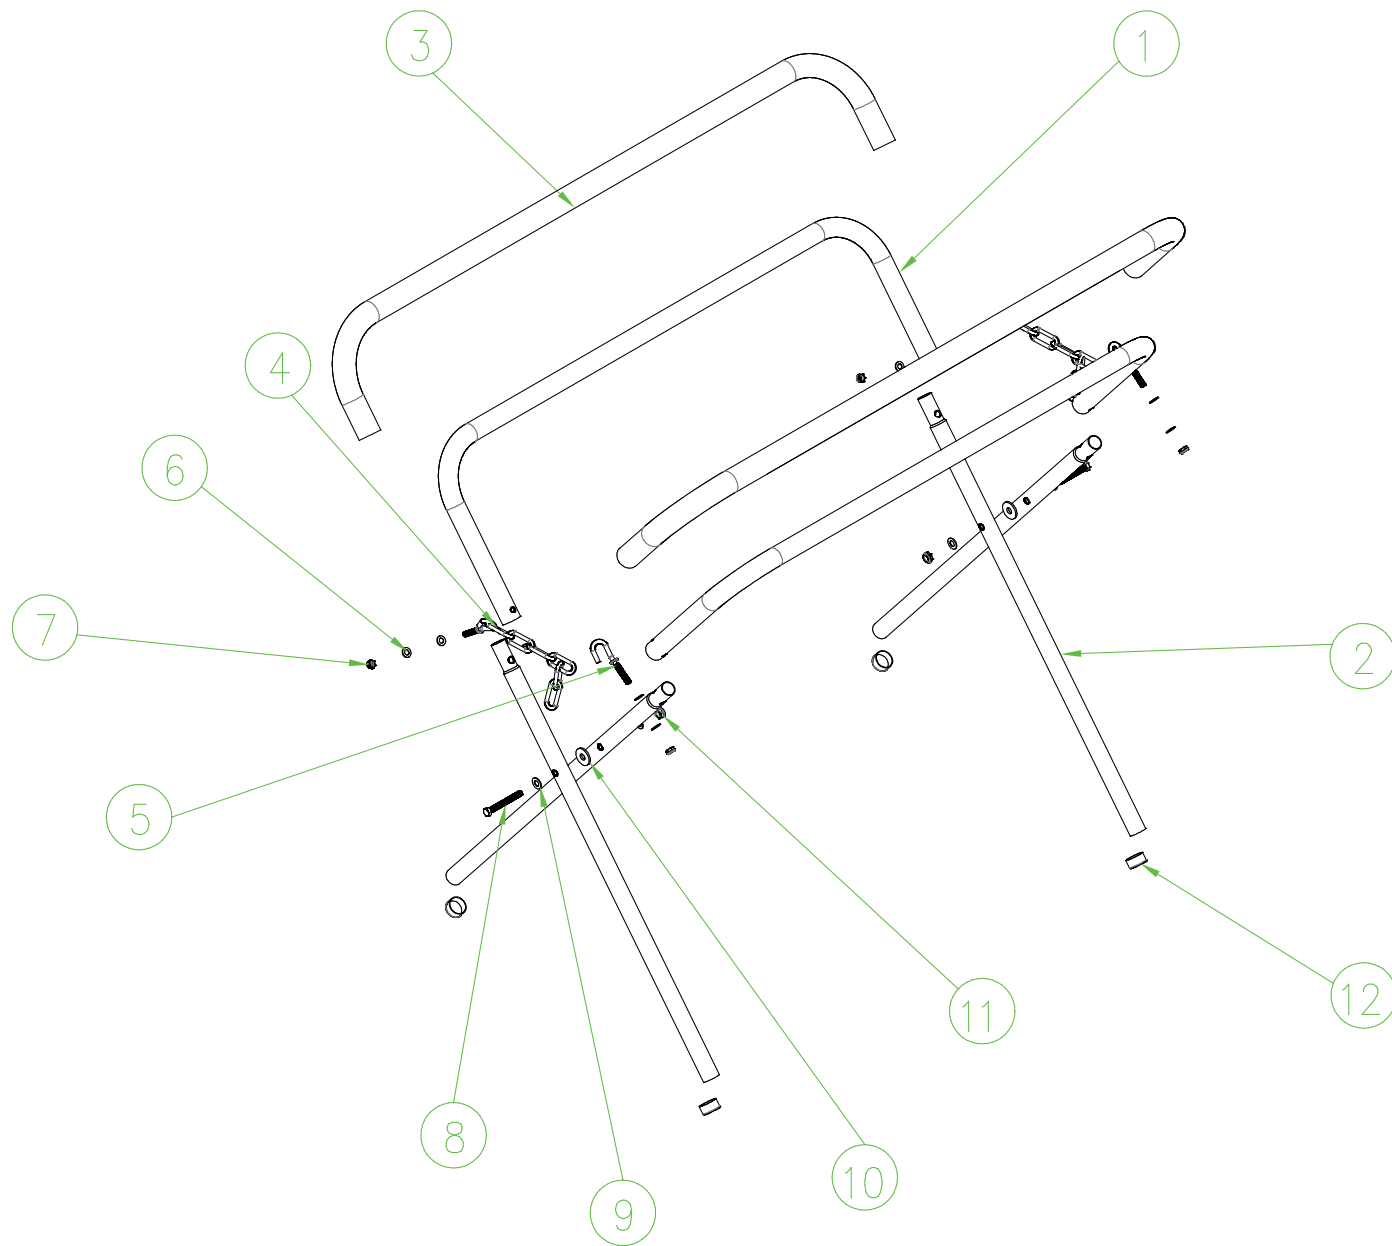

Art. 140.2226

KSTOOLS®

Art. 140.2226

Part. No	Art.-Nr.	Beschreibung	Description	Menge Qty.
1	140.2226-R001P	Oberer Rahmen	Top Frame	2
2	140.2226-R002P	Unterer Rahmen	Leg Tube	4
3	140.2226-R003P	Schaumstoff	Foam Pad	2
4	140.2226-R004P	Sicherungskette	Chain With Eye Bolt	2
5	140.2226-R005P	Hacken	Eye Hook	2
6	140.2226-R006P	Unterlegscheibe Ø 8 mm	Washer Ø 8 mm	2
7	140.2226-R007P	Mutter M8	M8 Lock Nut	2
8	140.2226-R008P	Schraube M10 x 70 mm	Bolt M10 x 70 mm	2
9	140.2226-R009P	Unterlegscheibe Ø 10 mm	Washer Ø 10 mm	2
10	140.2226-R010P	Unterlegscheibe Ø 10 x 30 x 3,0 mm	Washer Ø 10 x 30 x 3,0 mm	2
11	140.2226-R011P	Mutter M10	M10 Lock Nut	2
12	140.2226-R012P	Gummischutz für FüÙe Ø 32 mm	Plastic Tube Cover Ø 32 mm	4