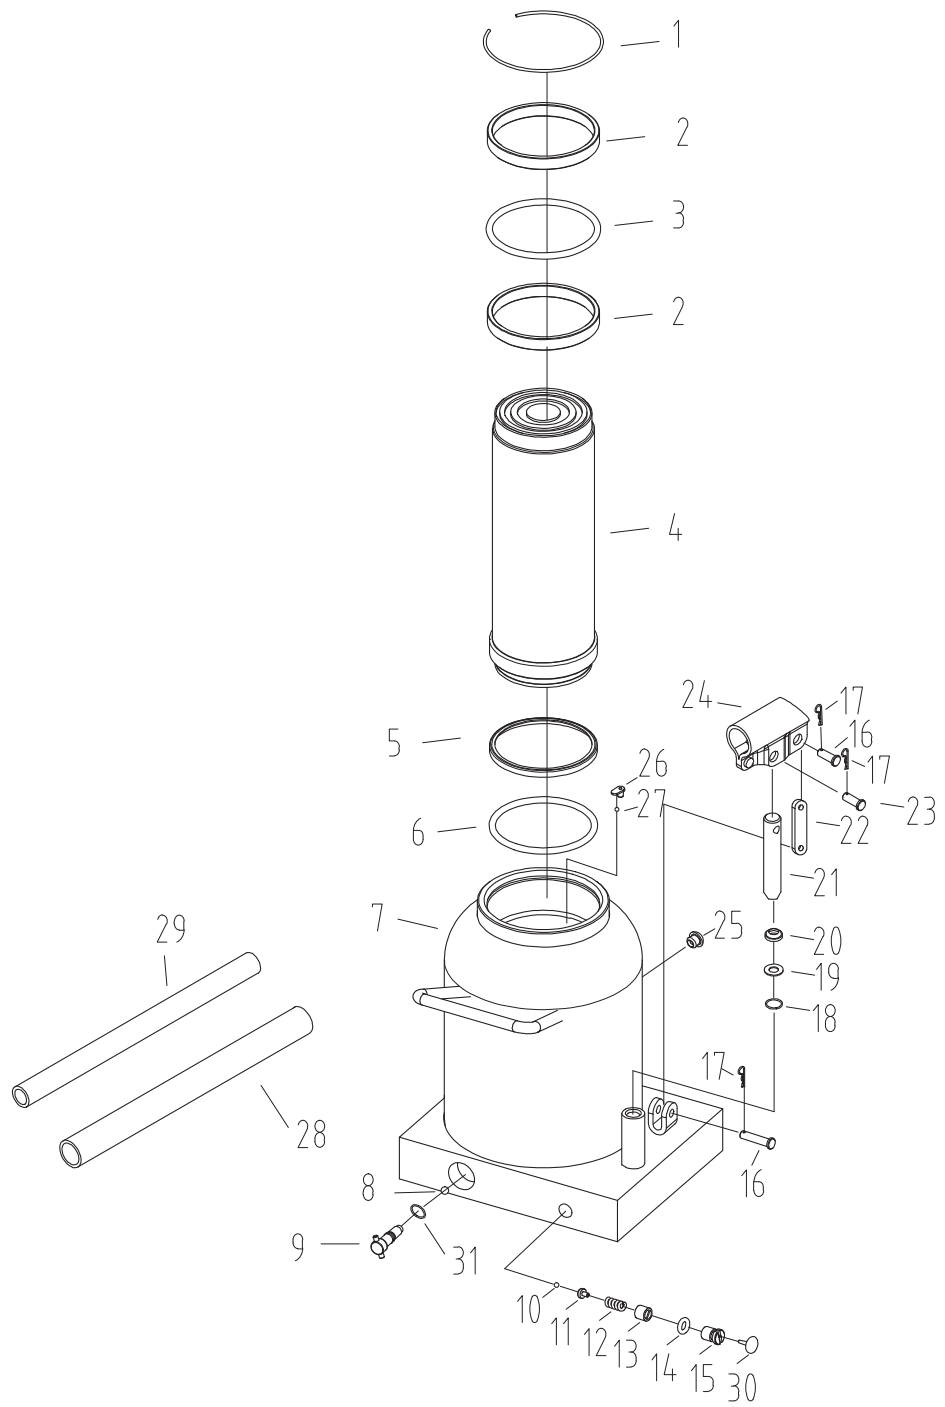

Art. 160.1130

Art. 160.1130

Part. No	Art.-Nr.	Beschreibung	Description	Menge Qty.
1	160.1130-R001P	Sicherungsring	Snap Ring	1
2	160.1130-R002P	Führungsring	Guide Ring	2
3	160.1130-R003P	Kolben O-Ring	Piston O-ring	1
4	160.1130-R004P	Hubkolben	Piston Rod	1
5	160.1130-R005P	Unterlegscheibe	Washer	1
6	160.1130-R006P	O-Ring	O-ring	1
7	160.1130-R007P	Zylinder	Pump Ass'y	1
8	160.1130-R008P	Stahlkugel	Stell Ball	1
9	160.1130-R009P	Ablassventil	Release Valve Ass'y	1
10	160.1130-R010P	Stahlkugel	Stell Ball	1
11	160.1130-R011P	Ventilsitz	Ball Valve Seat	1
12	160.1130-R012P	Feder	Safety Valve Spring	1
13	160.1130-R013P	Schraube	Screw	1
14	160.1130-R014P	O-Ring	O-ring	1
15	160.1130-R015P	Schraube	Screw	1
16	160.1130-R016P	Bolzen	Link Pin	2

Part. No	Art.-Nr.	Beschreibung	Description	Menge Qty.
17	160.1130-R017P	Bolzen	Pin	3
18	160.1130-R018P	O-Ring	O-ring	1
19	160.1130-R019P	Nylonring	Nylon Gasket B	1
20	160.1130-R020P	Staubschutz	Dust Ring	1
21	160.1130-R021P	Pumpkolben	Pump Plunger	1
22	160.1130-R022P	Verbindungsstrebe	Link Bolt	1
23	160.1130-R023P	Bolzen	Pin	1
24	160.1130-R024P	Lenkstangenaufnahme	Handle Socket	1
25	160.1130-R025P	Öl Einfüllschraube	Oil Plug	1
26	160.1130-R026P	Stahlplatte	Steel Plate	1
27	160.1130-R027P	Stahlkugel	Stell Ball	1
28	160.1130-R028P	Betätigungsstange 1	Front Handle	1
29	160.1130-R029P	Betätigungsstange 2	Rear Handle	1
30	160.1130-R030P	Abdeckung	Block	1
31	160.1130-R031P	Abdeckung	Cap	1