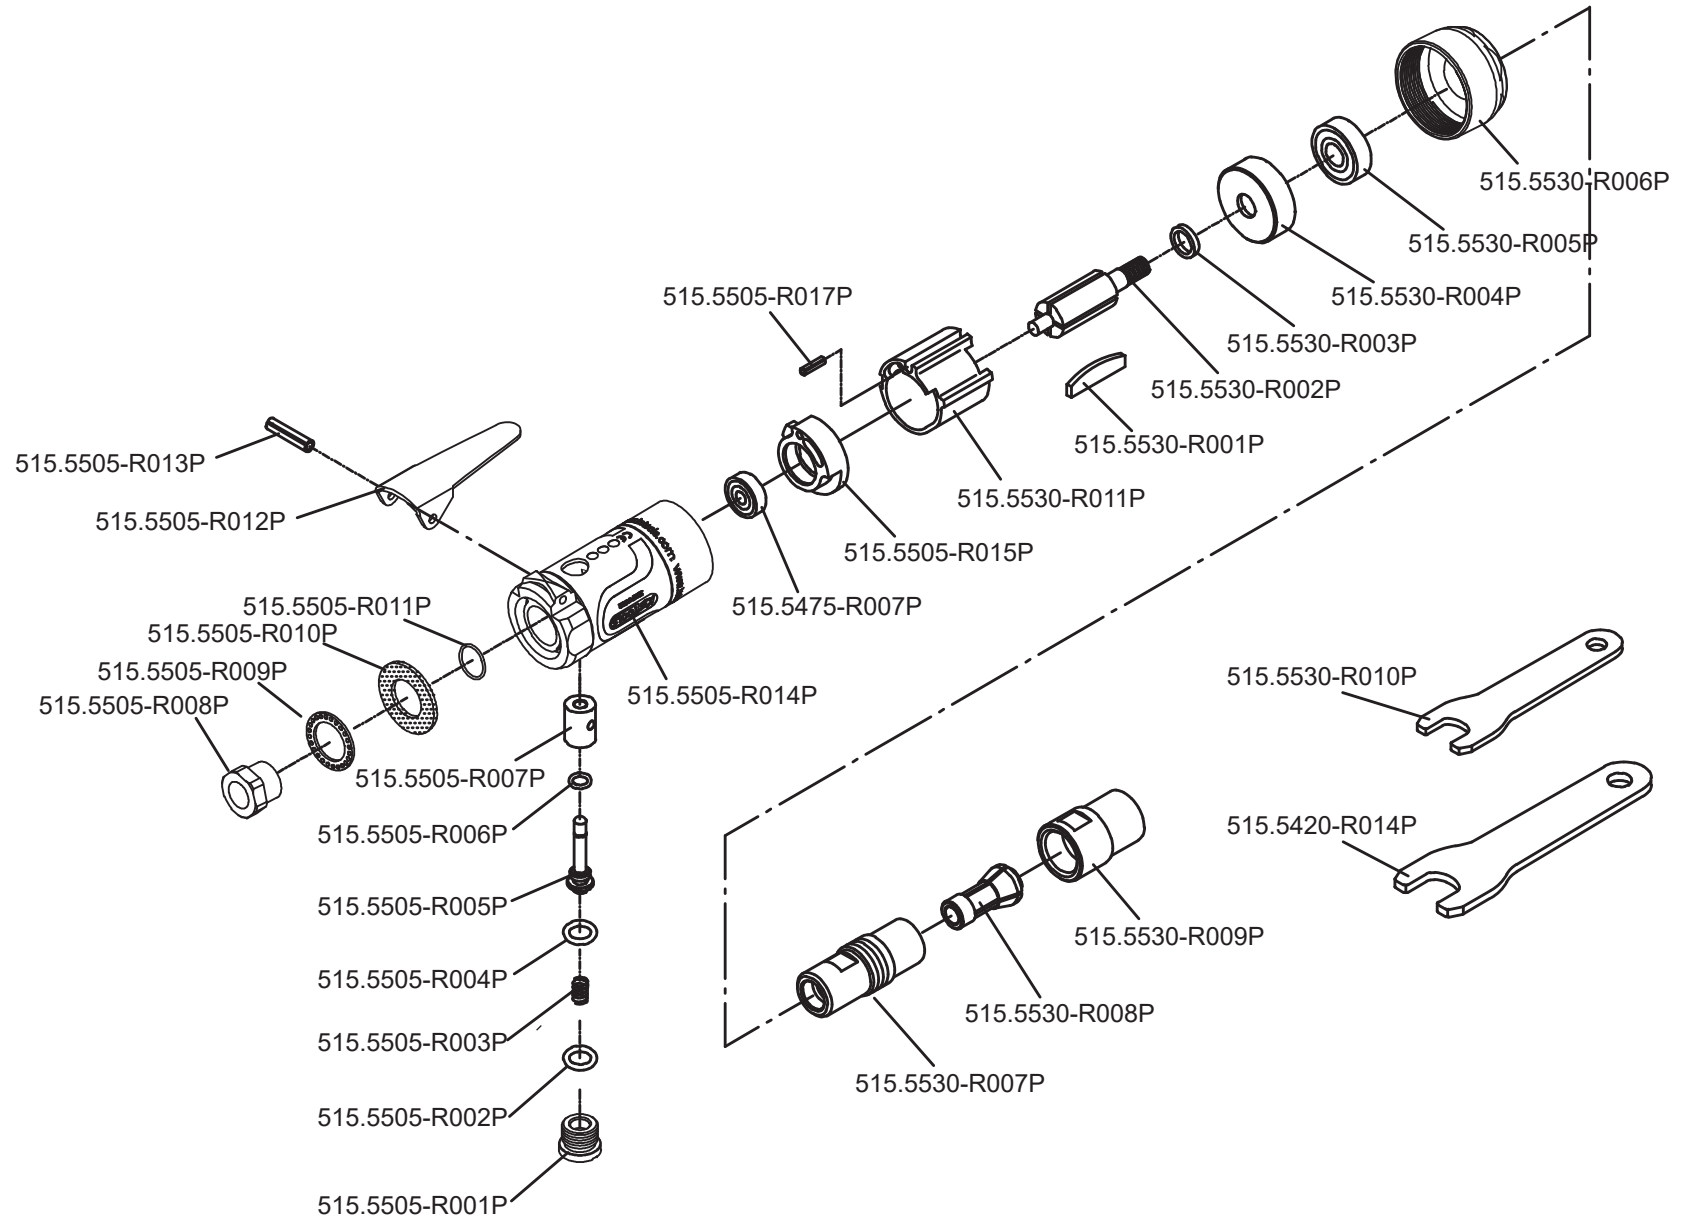

Art. 515.5530

Art. 515.5530

Art.-Nr. Référence	Description	Beschreibung	Menge Qté
515.5420-R014P	Clé	Schraubenschlüssel	1
515.5475-R007P	Roulement à billes	Kugellager	1
515.5505-R001P	Bouchon d'obturation	Abschlussstopfen	1
515.5505-R002P	Joint torique	O-Ring	1
515.5505-R003P	Ressort	Feder	1
515.5505-R004P	Joint torique	O-Ring	1
515.5505-R005P	Goupille de soupape	Ventilstift	1
515.5505-R006P	Joint torique	O-Ring	1
515.5505-R007P	Douille de soupape	Ventilbuchse	1
515.5505-R008P	Douille d'admission d'air	Lufteinlassbuchse	1
515.5505-R009P	Défecteur d'échappement	Abluftdeflektor	1
515.5505-R010P	Silencieux	Schalldämpfer	1
515.5505-R011P	Joint torique	O-Ring	1
515.5505-R012P	Levier de commande	Betätigungshebel	1
515.5505-R013P	Axe de levier	Hebelbolzen	1

Art.-Nr. Référence	Description	Beschreibung	Menge Qté
515.5505-R014P	Boîtier d'entraînement	Antriebsgehäuse	1
515.5505-R015P	Logement de roulement à billes arrière	Hintere Kugellageraufnahme	1
515.5505-R017P	Goupille	Pin	1
515.5530-R001P	Pale de rotor	Rotorblatt	4
515.5530-R002P	Rotor	Rotor	1
515.5530-R003P	Bague filetée du rotor	Rotor Gewinding	1
515.5530-R004P	Plaque de fermeture avant	Vordere Verschlussplatte	1
515.5530-R005P	Roulement à billes	Kugellager	1
515.5530-R006P	Couvercle du boîtier	Gehäusedeckel	1
515.5530-R007P	Axe	Spindel	1
515.5530-R008P	Douille de serrage	Klemmhülse	1
515.5530-R009P	Écrou de douille de serrage	Klemmhülsenmutter	1
515.5530-R010P	Clé de serrage	Spannschlüssel	1
515.5530-R011P	Boîtier du rotor	Rotorgehäuse	1