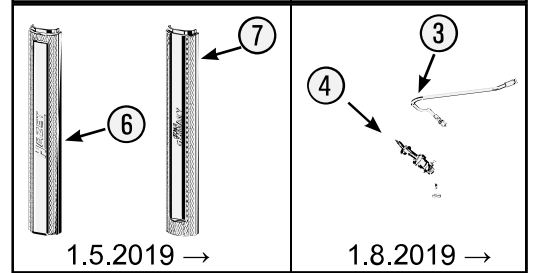

Ersatzteile 179 N-8

Spare parts · Pièces de rechange

Pos	HAZET No.	Bezeichnung	Designation	Désignation	
1	179 N-05	Arbeitsfläche · Kunststoff	Worktop · plastic	Plan de travail · matière plastique	1
2	179 N-05 K	Abdeckkappe	Cover cap	Capot de protection	4
3	179 N-01	Seilzug · Bj. → 1.8.2019: 179N · 179NX	Cable · model year → 1.8.2019: 179N · 179NX	Tirant à câble · Année de construction → 1/8/2019 : 179N · 179NX	1
3	179 N-01 A	Seilzug · Bj. 1.8.2019 →: 179N · 179NX	Cable · model year 1.8.2019 →: 179N · 179NX	Tirant à câble · Année de construction 1/8/2019 → : 179N · 179NX	1