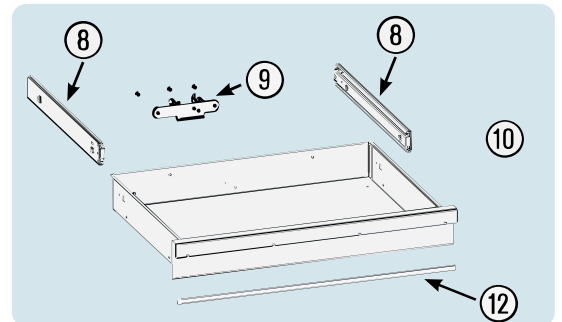

Ersatzteile 179 N-8

Spare parts · Pièces de rechange

Pos	HAZET No.	Bezeichnung	Designation	Désignation	
1	179 N-05	Arbeitsfläche · Kunststoff	Worktop · plastic	Plan de travail · matière plastique	1
2	179 N-05 K	Abdeckkappe	Cover cap	Capot de protection	4
3	179 N-01	Seilzug · Bj. → 1.8.2019: 179N · 179NX	Cable · model year → 1.8.2019: 179N · 179NX	Tirant à câble · Année de construction → 1/8/2019 : 179N · 179NX	1
3	179 N-01 A	Seilzug · Bj. 1.8.2019 →: 179N · 179NX	Cable · model year 1.8.2019 →: 179N · 179NX	Tirant à câble · Année de construction 1/8/2019 → : 179N · 179NX	1