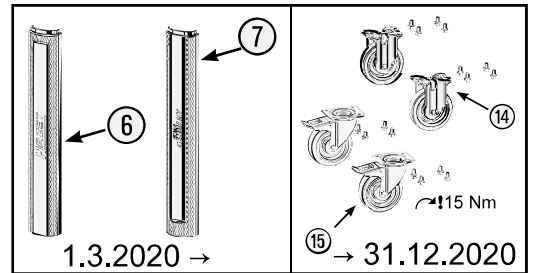

Ersatzteile 179 N-8

Spare parts · Pièces de rechange

Pos	HAZET No.	Bezeichnung	Designation	Désignation	
1	179 N-05	Arbeitsfläche · Kunststoff	Worktop · plastic	Plan de travail · matière plastique	1
2	179 N-05 K	Abdeckkappe	Cover cap	Capot de protection	4
3	179 N-01	Seilzug · Bj. → 1.8.2019: 179N · 179NX	Cable · model year → 1.8.2019: 179N · 179NX	Tirant à câble · Année de construction → 1/8/2019 : 179N · 179NX	1
3	179 N-01 A	Seilzug · Bj. 1.8.2019 →: 179N · 179NX	Cable · model year 1.8.2019 →: 179N · 179NX	Tirant à câble · Année de construction 1/8/2019 → : 179N · 179NX	1