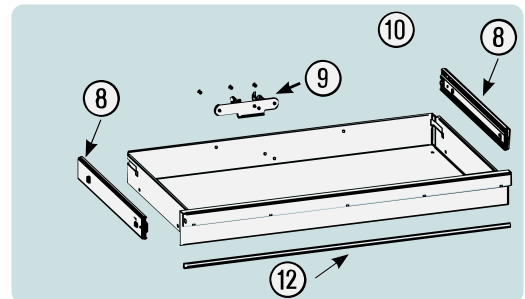

Ersatzteile 179 N XXL-8

Spare parts · Pièces de rechange

Pos	HAZET No.	Bezeichnung	Designation	Désignation	
1	179 N XXL-05	Arbeitsfläche · Edelstahl	Work surface · stainless steel	Plan de travail · acier inoxydable	1
2	179 N-05 K	Abdeckkappe	Cover cap	Capot de protection	4
3	179 N XXL-01	Seilzug · Bj. → 1.8.2019: 179NXXL	Cable · model year → 1.8.2019: 179NXXL	Tirant à câble · Année de construction → 1/8/2019 : 179NXXL	1
3	179 N XXL-01 A	Seilzug · Bj. 1.8.2019 →: 179NXXL	Cable · model year 1.8.2019 →: 179NXXL	Tirant à câble · Année de construction 1/8/2019 → : 179NXXL	1