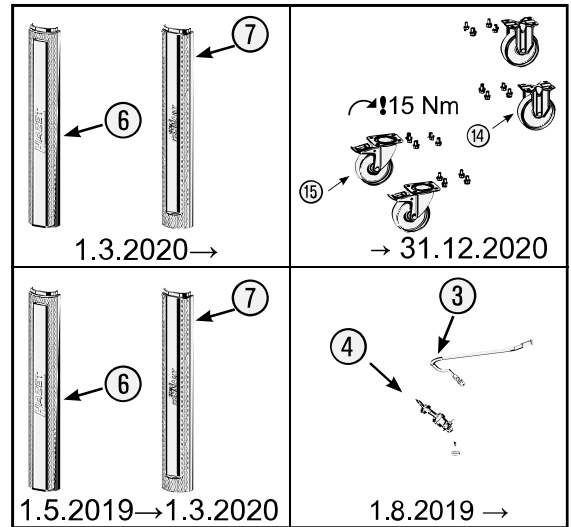

Ersatzteile 179 N XXL-8

Spare parts · Pièces de rechange

Pos	HAZET No.	Bezeichnung	Designation	Désignation	
1	179 N XXL-05	Arbeitsfläche · Edelstahl	Work surface · stainless steel	Plan de travail · acier inoxydable	1
2	179 N-05 K	Abdeckkappe	Cover cap	Capot de protection	4
3	179 N XXL-01	Seilzug · Bj. → 1.8.2019: 179NXXL	Cable · model year → 1.8.2019: 179NXXL	Tirant à câble · Année de construction → 1/8/2019 : 179NXXL	1
3	179 N XXL-01 A	Seilzug · Bj. 1.8.2019 →: 179NXXL	Cable · model year 1.8.2019 →: 179NXXL	Tirant à câble · Année de construction 1/8/2019 → : 179NXXL	1