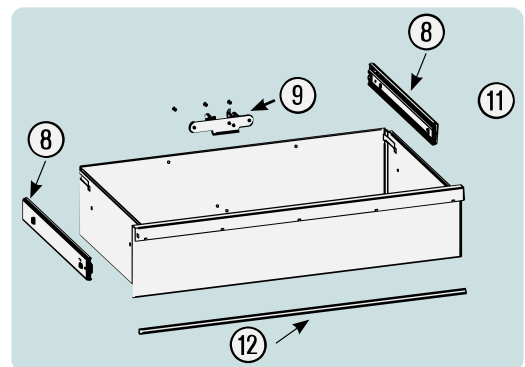

Ersatzteile 179 N XXL-8

Spare parts · Pièces de rechange

Pos	HAZET No.	Bezeichnung	Designation	Désignation	
1	179 N XXL-05	Arbeitsfläche · Edelstahl	Work surface · stainless steel	Plan de travail · acier inoxydable	1
2	179 N-05 K	Abdeckkappe	Cover cap	Capot de protection	4
3	179 N XXL-01	Seilzug · Bj. → 1.8.2019: 179NXXL	Cable · model year → 1.8.2019: 179NXXL	Tirant à câble · Année de construction → 1/8/2019 : 179NXXL	1
3	179 N XXL-01 A	Seilzug · Bj. 1.8.2019 →: 179NXXL	Cable · model year 1.8.2019 →: 179NXXL	Tirant à câble · Année de construction 1/8/2019 → : 179NXXL	1