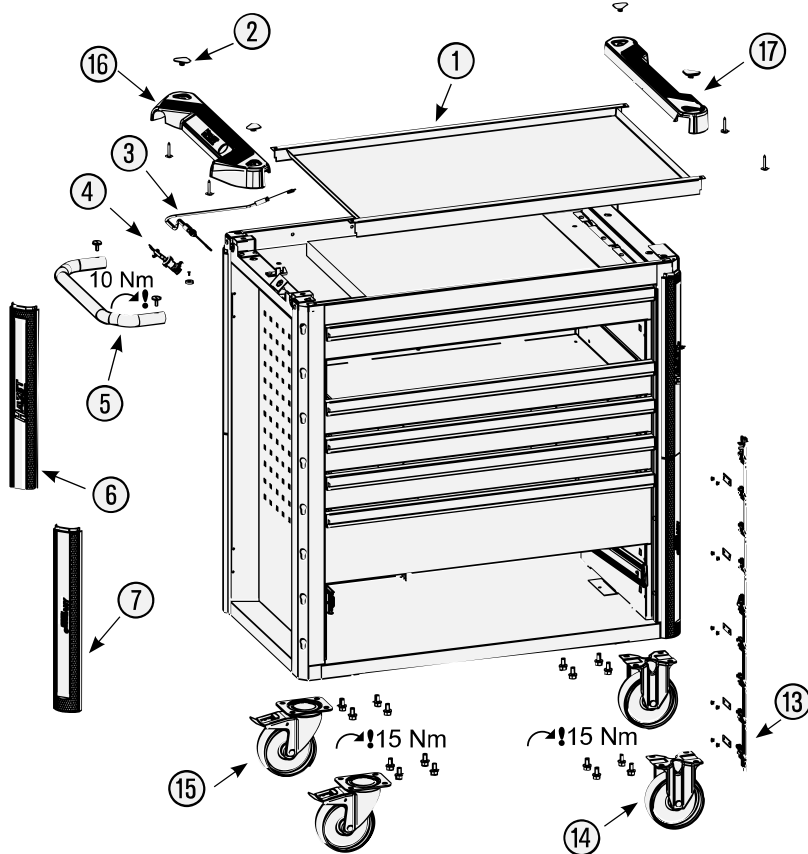

Ersatzteile 179 N XXL-8

Spare parts · Pièces de rechange

Pos	HAZET No.	Bezeichnung	Designation	Désignation	
1	179 N XXL-05	Arbeitsfläche · Edelstahl	Work surface · stainless steel	Plan de travail · acier inoxydable	1
2	179 N-05 K	Abdeckkappe	Cover cap	Capot de protection	4
3	179 N XXL-01	Seilzug · Bj. → 1.8.2019: 179NXXL	Cable · model year → 1.8.2019: 179NXXL	Tirant à câble · Année de construction → 1/8/2019 : 179NXXL	1
3	179 N XXL-01 A	Seilzug · Bj. 1.8.2019 →: 179NXXL	Cable · model year 1.8.2019 →: 179NXXL	Tirant à câble · Année de construction 1/8/2019 → : 179NXXL	1