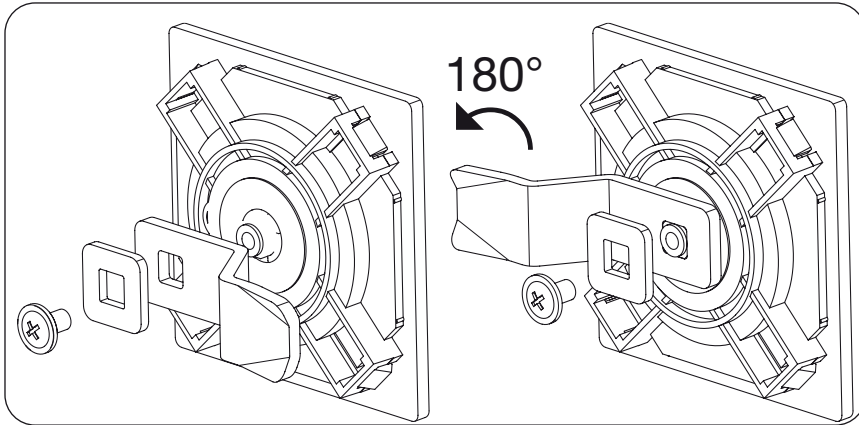

Assistent[®] 179 N-21

<p>(E)</p>	<p>HAZET No.</p>		<p>www.hazet.de/ersatzteil-shop/</p>
<p>(1)</p>	<p>179 NT-08</p>	<p>1</p>	

224646

180°

90°

HAZET-WERK Hermann Zerver GmbH & Co. KG • Güldenwerther Bahnhofstraße 25 - 29
 42857 Remscheid • GERMANY • 10 04 61 • 42804 Remscheid • +49 (0) 21 91 / 7 92-0
 +49 (0) 21 91 / 7 92-375 (Deutschland) -400 (International) • hazet.de • info@hazet.de