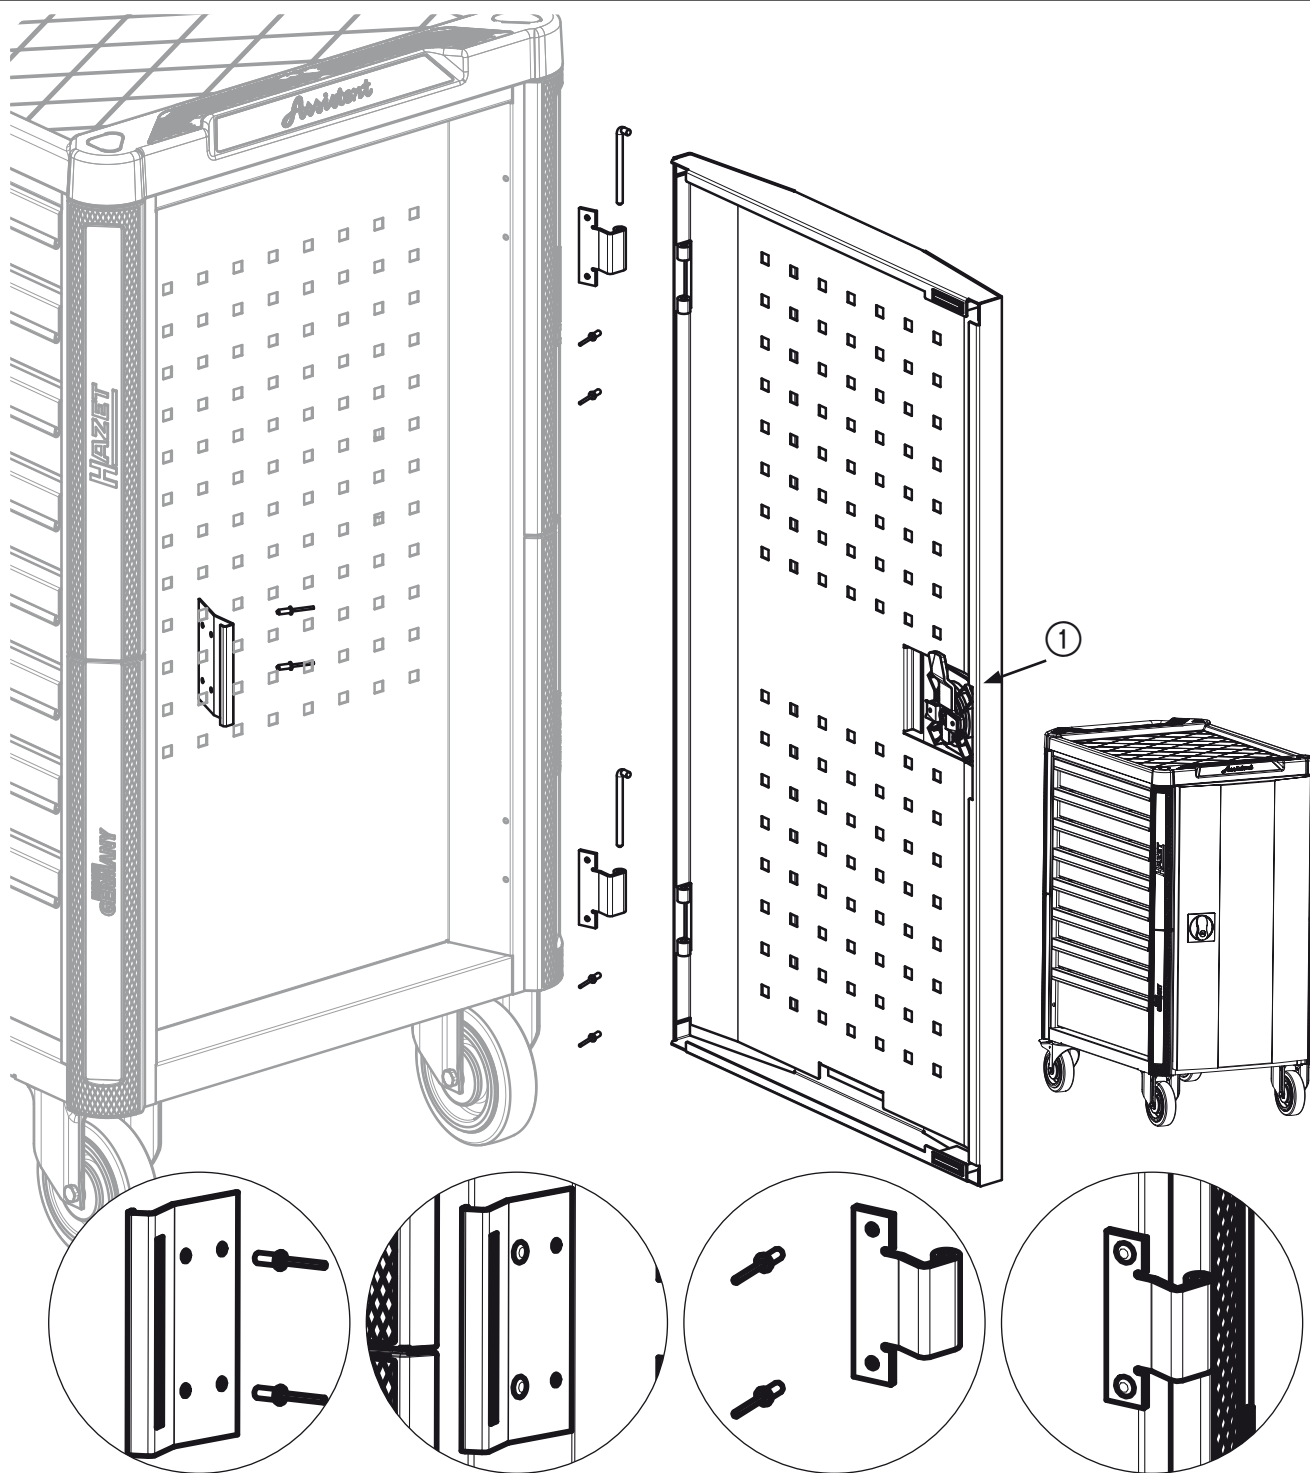

Assistent[®] 179 N-21

<p>(E)</p>	<p>HAZET No.</p>		<p>www.hazet.de/ersatzteil-shop/</p>
<p>(1)</p>	<p>179 NT-08</p>	<p>1</p>	

224646

180°

90°

HAZET-WERK Hermann Zerver GmbH & Co. KG • Güldenwerther Bahnhofstraße 25 - 29
 42857 Remscheid • GERMANY • 10 04 61 • 42804 Remscheid • +49 (0) 21 91 / 7 92-0
 +49 (0) 21 91 / 7 92-375 (Deutschland) -400 (International) • hazet.de • info@hazet.de