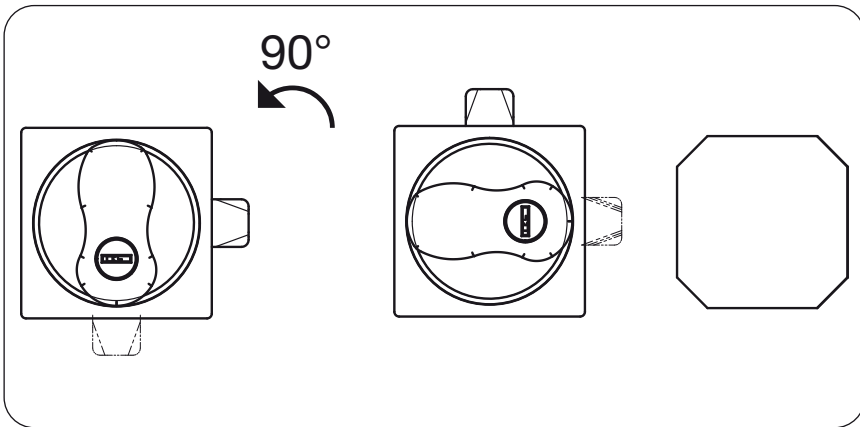

Assistent[®] 179 N-21

<p>(E)</p>	<p>HAZET No.</p>		<p>www.hazet.de/ersatzteil-shop/</p>
<p>(1)</p>	<p>179 NT-08</p>	<p>1</p>	

224646

180°

90°

HAZET-WERK Hermann Zerver GmbH & Co. KG • Güldenwerther Bahnhofstraße 25 - 29
 42857 Remscheid • GERMANY • 10 04 61 • 42804 Remscheid • +49 (0) 21 91 / 7 92-0
 +49 (0) 21 91 / 7 92-375 (Deutschland) -400 (International) • hazet.de • info@hazet.de