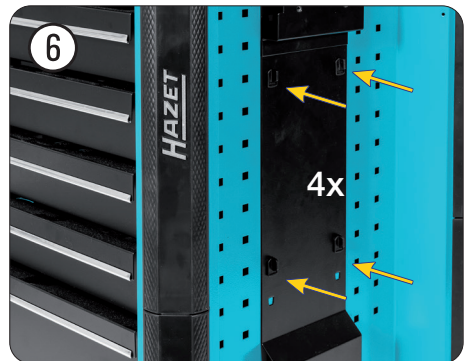

L-Boxx Halter Montage 179 N