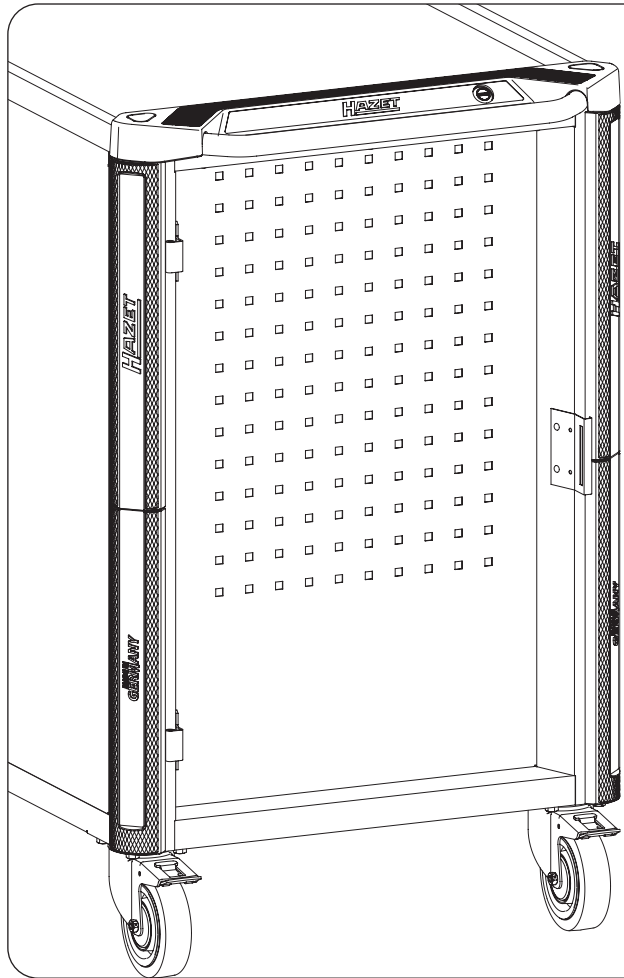

Assistent®

179 N-21D

<p>Ⓔ</p>	<p><b>HAZET</b> No.</p>		<p><a href="http://www.hazet.de/ersatzteil-shop/">www.hazet.de/ersatzteil-shop/</a></p>
<p>①</p>	<p>179 NT-08</p>	<p>1</p>	

702111

180°

90°

**HAZET-WERK** Hermann Zerver GmbH & Co. KG • Güldenwerther Bahnhofstraße 25 - 29  
 42857 Remscheid • GERMANY • 10 04 61 • 42804 Remscheid • +49 (0) 21 91 / 7 92-0  
 +49 (0) 21 91 / 7 92-375 (Deutschland) -400 (International) • www.hazet.de • info@hazet.de