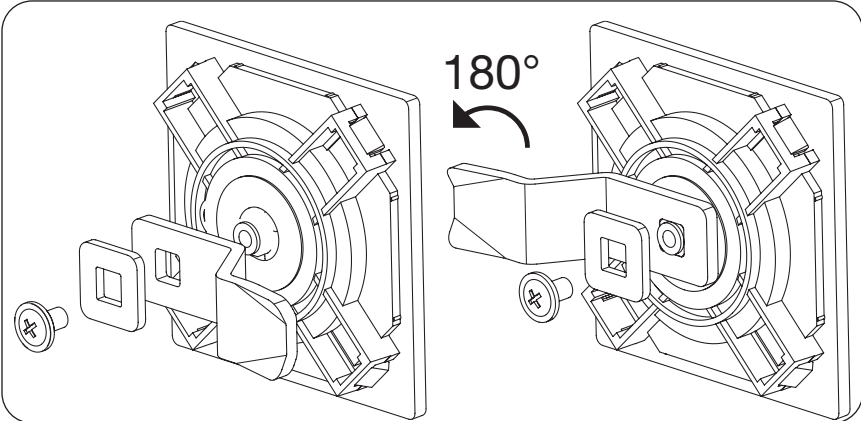

Assistent®

179 N-21D

<p>Ⓔ</p>	<p><b>HAZET</b> No.</p>		<p><a href="http://www.hazet.de/ersatzteil-shop/">www.hazet.de/ersatzteil-shop/</a></p>
<p>①</p>	<p>179 NT-08</p>	<p>1</p>	

702111

180°

90°

**HAZET-WERK** Hermann Zerver GmbH & Co. KG • Güldenwerther Bahnhofstraße 25 - 29  
 42857 Remscheid • GERMANY • 10 04 61 • 42804 Remscheid • +49 (0) 21 91 / 7 92-0  
 +49 (0) 21 91 / 7 92-375 (Deutschland) -400 (International) • www.hazet.de • info@hazet.de