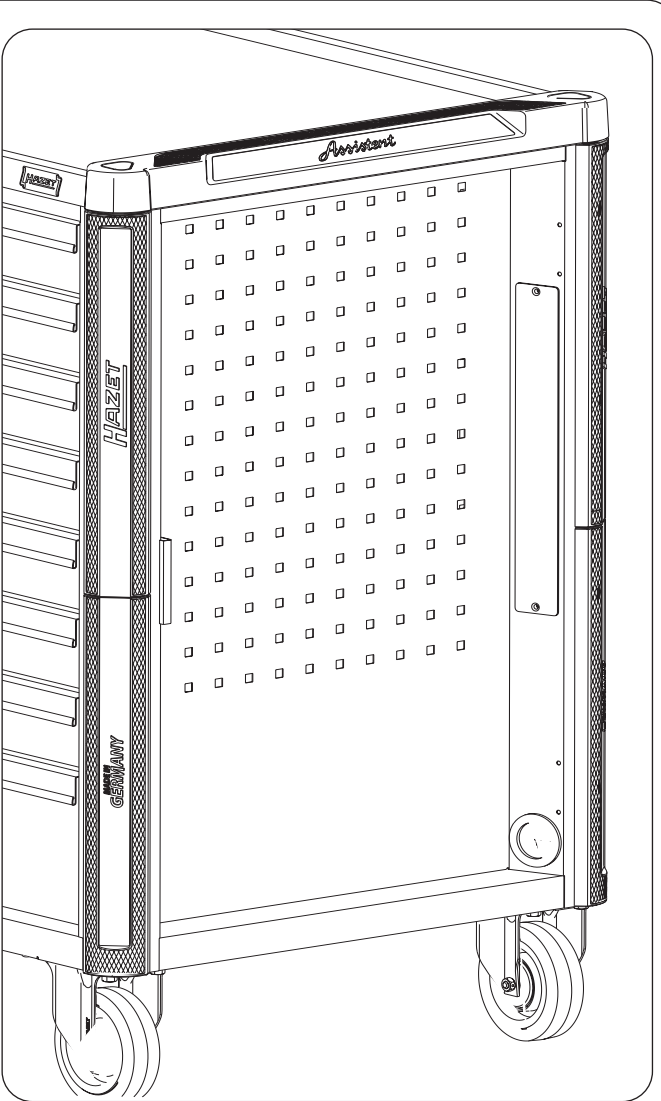

Assistent®

179 N-21D

<p>Ⓔ</p>	<p><b>HAZET</b> No.</p>		<p><a href="http://www.hazet.de/ersatzteil-shop/">www.hazet.de/ersatzteil-shop/</a></p>
<p>①</p>	<p>179 NT-08</p>	<p>1</p>	

702111

180°

90°

**HAZET-WERK** Hermann Zerver GmbH & Co. KG • Güldenwerther Bahnhofstraße 25 - 29  
 42857 Remscheid • GERMANY • 10 04 61 • 42804 Remscheid • +49 (0) 21 91 / 7 92-0  
 +49 (0) 21 91 / 7 92-375 (Deutschland) -400 (International) • www.hazet.de • info@hazet.de