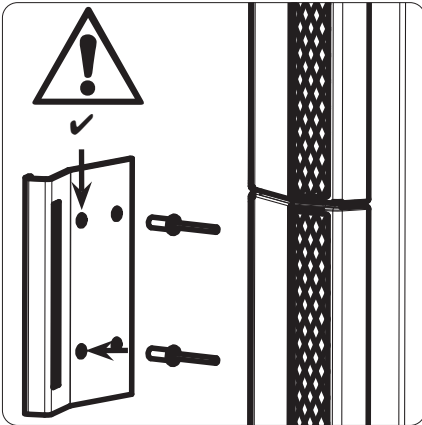

Assistent®

179 N-21D

<p>Ⓔ</p>	<p><b>HAZET</b> No.</p>		<p><a href="http://www.hazet.de/ersatzteil-shop/">www.hazet.de/ersatzteil-shop/</a></p>
<p>①</p>	<p>179 NT-08</p>	<p>1</p>	

702111

180°

90°

**HAZET-WERK** Hermann Zerver GmbH & Co. KG • Güldenwerther Bahnhofstraße 25 - 29  
 42857 Remscheid • GERMANY • 10 04 61 • 42804 Remscheid • +49 (0) 21 91 / 7 92-0  
 +49 (0) 21 91 / 7 92-375 (Deutschland) -400 (International) • www.hazet.de • info@hazet.de