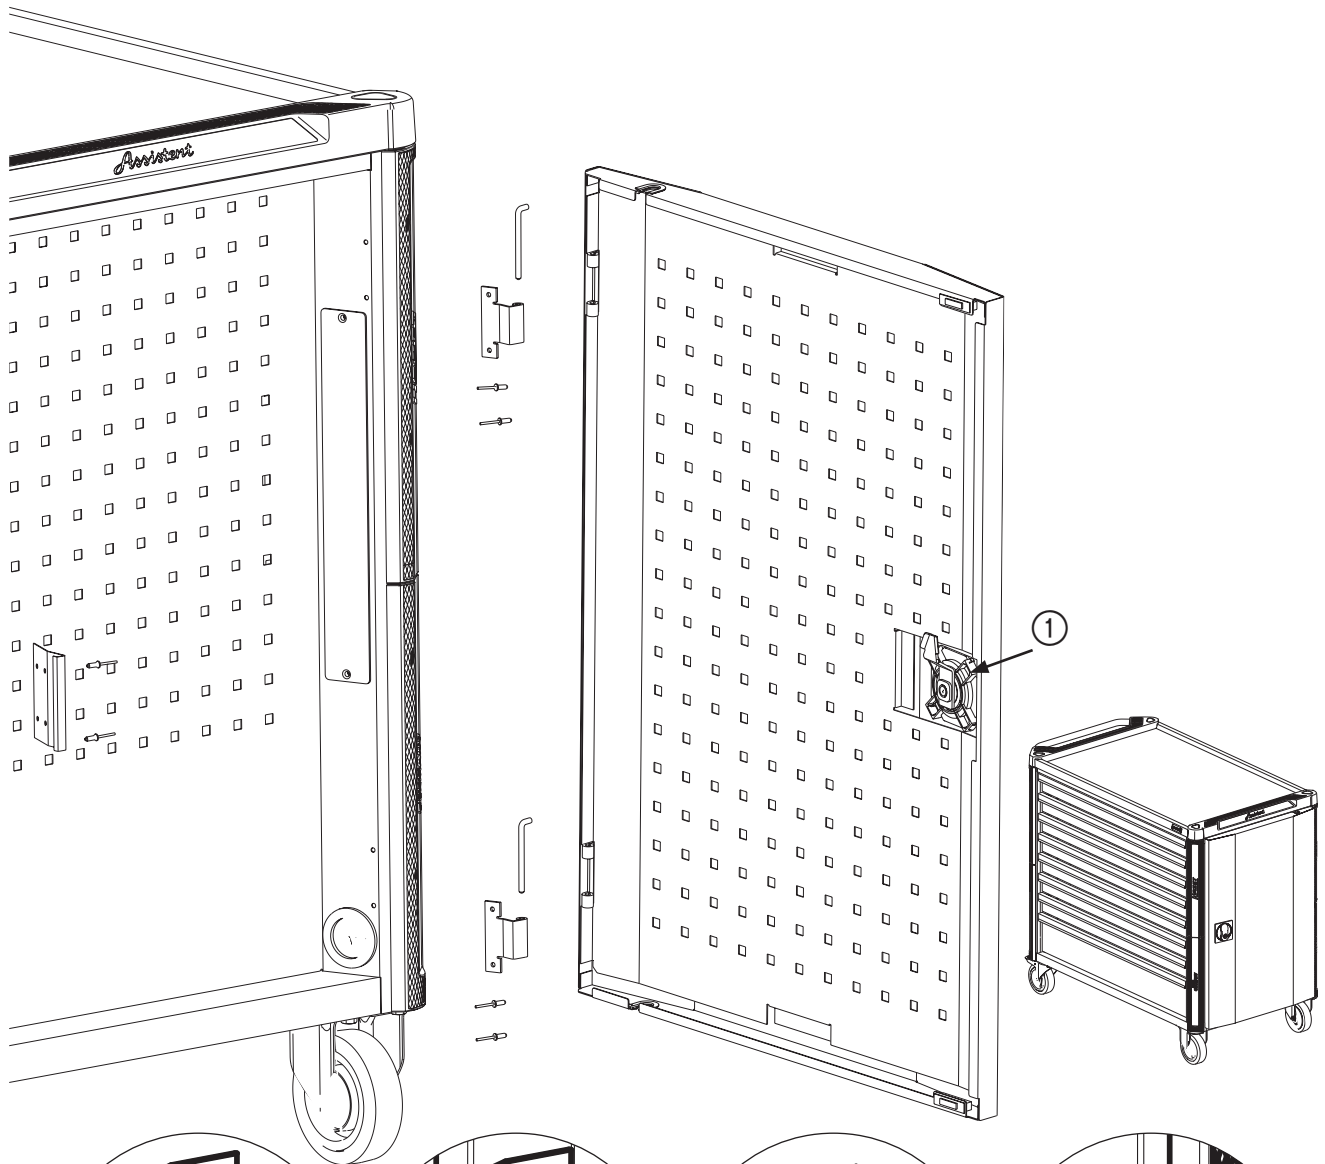

Assistent®

179 N-21D

<p>Ⓔ</p>	<p><b>HAZET</b> No.</p>		<p><a href="http://www.hazet.de/ersatzteil-shop/">www.hazet.de/ersatzteil-shop/</a></p>
<p>①</p>	<p>179 NT-08</p>	<p>1</p>	

702111

180°

90°

**HAZET-WERK** Hermann Zerver GmbH & Co. KG • Güldenwerther Bahnhofstraße 25 - 29  
 42857 Remscheid • GERMANY • 10 04 61 • 42804 Remscheid • +49 (0) 21 91 / 7 92-0  
 +49 (0) 21 91 / 7 92-375 (Deutschland) -400 (International) • www.hazet.de • info@hazet.de