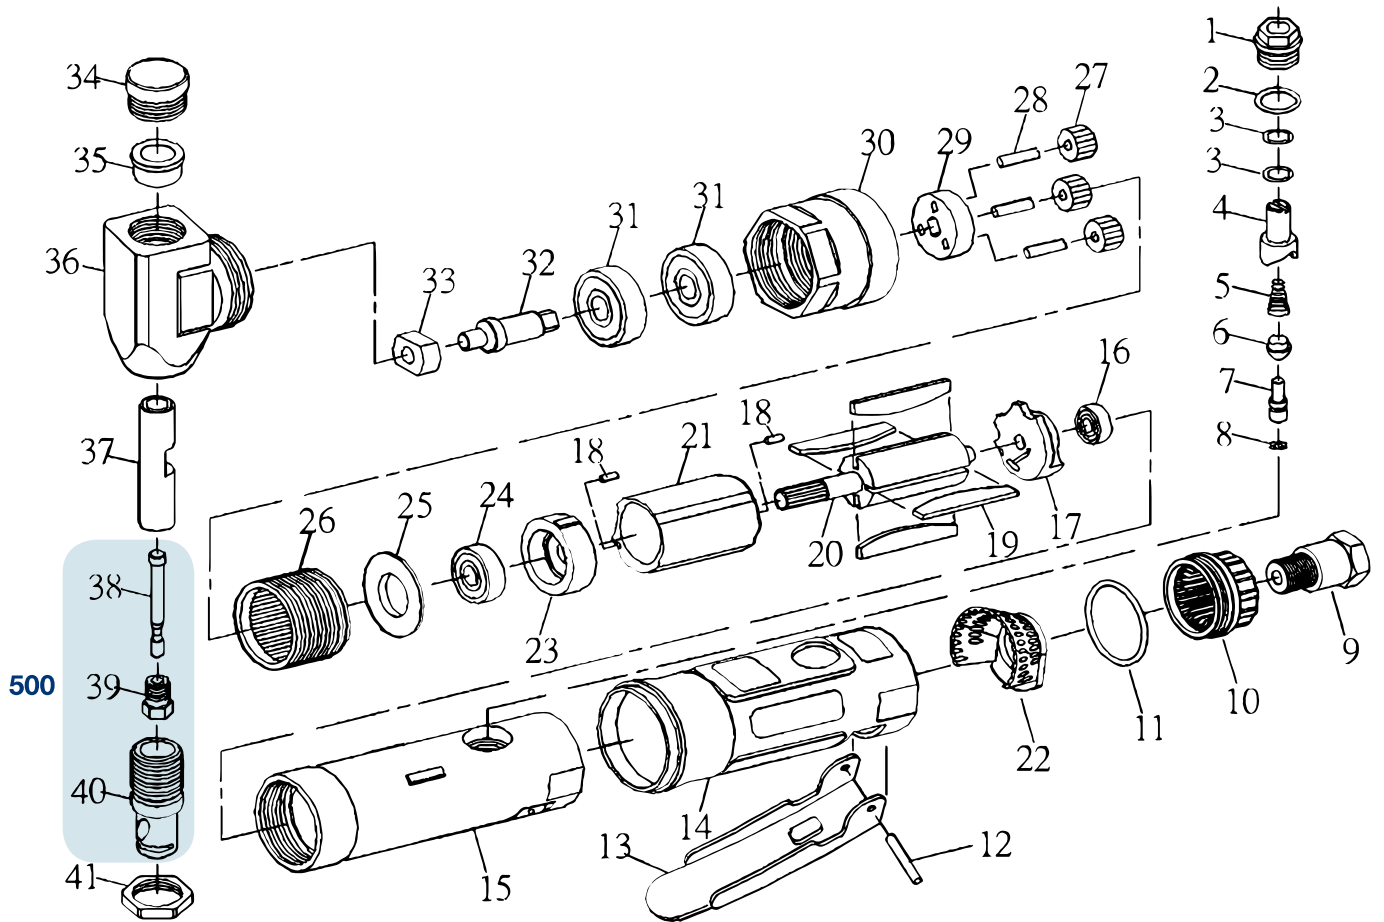

Ersatzteile 9036 N-1

Spare parts · Pièces de rechange

Pos	HAZET No.	Bezeichnung	Designation	Désignation	
500	9036 N-1-01/3	Schnittführung · Inhalt: 38 · 39 · 40	Cut guide · Contents: 38 · 39 · 40	Guide-coupe · Contenu : 38 · 39 · 40	3