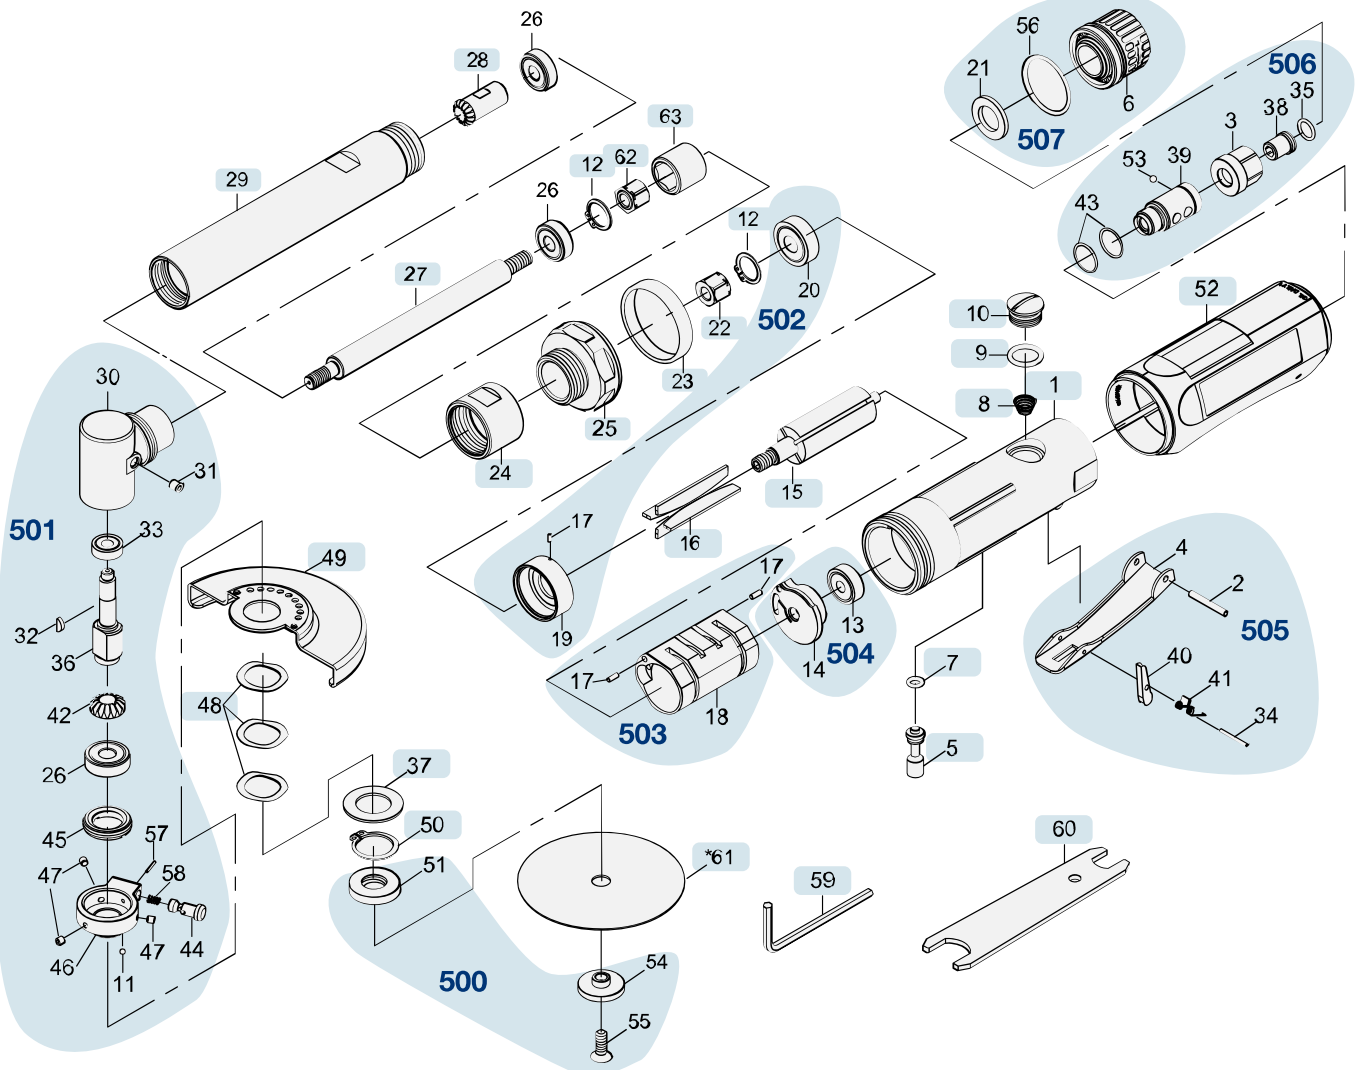

# Ersatzteile 9033-8

Spare parts · Pièces de rechange

Pos	HAZET No.	Bezeichnung	Designation	Désignation	
1	9033-8-09	Motorgehäuse	Motor housing	Boîtier du moteur	1
16	9033-8-018/4	Lamellen · Satz à 4 Stück	Blades · set of 4	Lamelles · jeu de 4 pièces	4
28	9033-8-026	Kegelgetriebe	Bevel gear	Engrenage conique	1
49	9033-8-030	Abdeckscheibe	Cover disc	Disque de couverture	1
50	9033-8-031	Sicherungsring	Circlip	Circlip	1
52	9033-8-032	Gummigriff	Rubber handle	Poignée en caoutchouc	1
59	9033-8-033	Winkelschlüssel · Innensechskant 4 mm	Hex-head wrench · inside hexagon 4 mm	Tournevis coudé · 6 pans intérieurs de 4 mm	1
60	9033-8-034	Maulschlüssel · 11 x 17 mm	Open-end wrench · 11 x 17 mm	Clé à fourche · 11 x 17 mm	1
63	9033-8-037 N	Verbindungsteil	Connector	Pièce intercalaire	1
500	9033-8-01/3	Befestigungs Satz	Fastening set	Jeu de fixation	1

Pos	<b>HAZET</b> No.	Bezeichnung	Designation	Désignation	
501	9033-8-02/16	Antriebskopf · komplett	Drive head · complete	Tête d'entraînement · complète	1
505	9033-8-06/5	Betätigungshebel	Operating lever	Gâchette	1
506	9033-8-07/7	Lufteinlass · komplett	Air inlet · complete	Admission d'air · complète	1
507	9033-8-08/3	Luftauslass	Air outlet	Échappement d'air	1