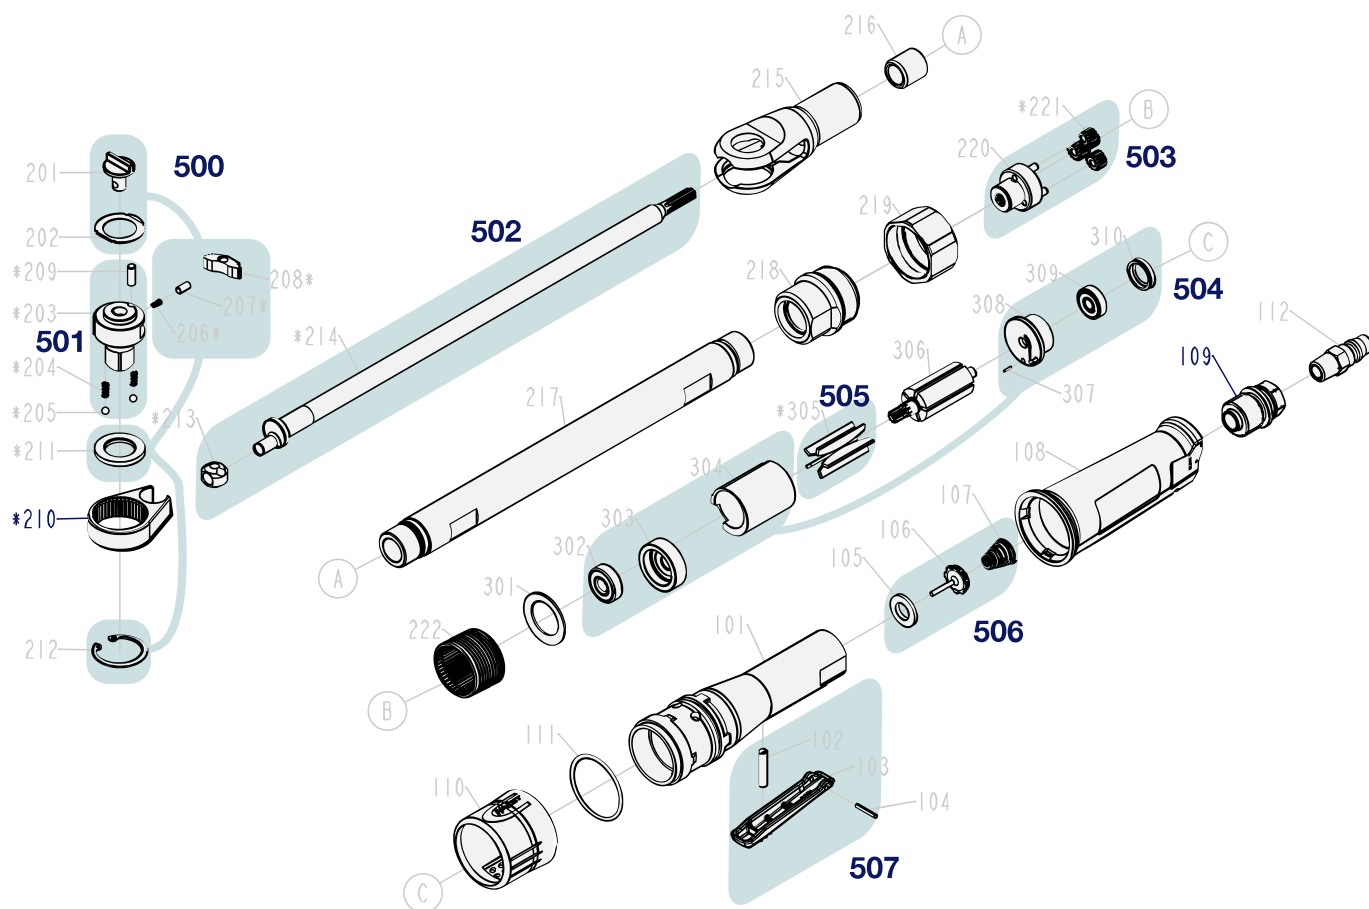

# Ersatzteile 9022 P-X Lg

Spare parts · Pièces de rechange

| Pos | HAZET No.         | Bezeichnung   | Designation   | Désignation   |   |
|-----|-------------------|---|---|---|---|
| 109 | 9022 P-X Lg-01    | Luftauslass · Inhalt: 109   | Air outlet · Contents: 109  | Échappement d'air · Contenu : 109   | 1 |
| 210 | 9022 P-X Lg-02    | Gabel   | Fork  | Fourche   | 1 |
| 500 | 9022 P-X Lg-03/7  | Ratschen-Innenteile · Inhalt: 201 · 202 · 206 · 207 · 208 · 211 · 212 | Ratchet inner parts · Contents: 201 · 202 · 206 · 207 · 208 · 211 · 212 | Parties internes des cliquets · Contenu : 201 · 202 · 206 · 207 · 208 · 211 · 212 | 7 |
| 501 | 9022 P-X Lg-04/6  | Vierkant · Inhalt: 203 · 204 (2x) · 205 (2x) · 209                    | Square · Contents: 203 · 204 (2x) · 205 (2x) · 209                      | Quatre pans · Contenu : 203 · 204 (2x) · 205 (2x) · 209                           | 6 |
| 502 | 9022 P-X Lg-05/2  | Kurbelwelle · Inhalt: 213 · 214                                       | Crankshaft · Contents: 213 · 214  | Vilebrequin · Contenu : 213 · 214   | 2 |
| 503 | 9022 P-X Lg-06/4  | Getriebe · Inhalt: 220 · 221 (3x)                                     | Gearbox · Contents: 220 · 221 (3x)                                      | Transmission · Contenu : 220 · 221 (3x)   | 4 |
| 504 | 9022 P-X Lg-07/6  | Zylindereinheit · Inhalt: 302 · 303 · 304 · 308 · 309 · 310           | Cylinder unit · Contents: 302 · 303 · 304 · 308 · 309 · 310             | Unité de vérin · Contenu : 302 · 303 · 304 · 308 · 309 · 310                      | 6 |
| 505 | 9022 P-X Lg-08/5  | Lamellen · Inhalt: 305 (5x)   | Blades · Contents: 305 (5x)   | Lamelles · Contenu : 305 (5x)   | 5 |
| 506 | 9022 P-X Lg-09/3  | Ventileinheit · Inhalt: 105 · 106 · 107                               | Valve unit · Contents: 105 · 106 · 107                                  | Unité de soupape · Contenu : 105 · 106 · 107                                      | 3 |
| 507 | 9022 P-X Lg-010/3 | Abzughebel · Inhalt: 102 · 103 · 104                                  | Trigger · Contents: 102 · 103 · 104                                     | Levier de tirage · Contenu : 102 · 103 · 104                                      | 3 |