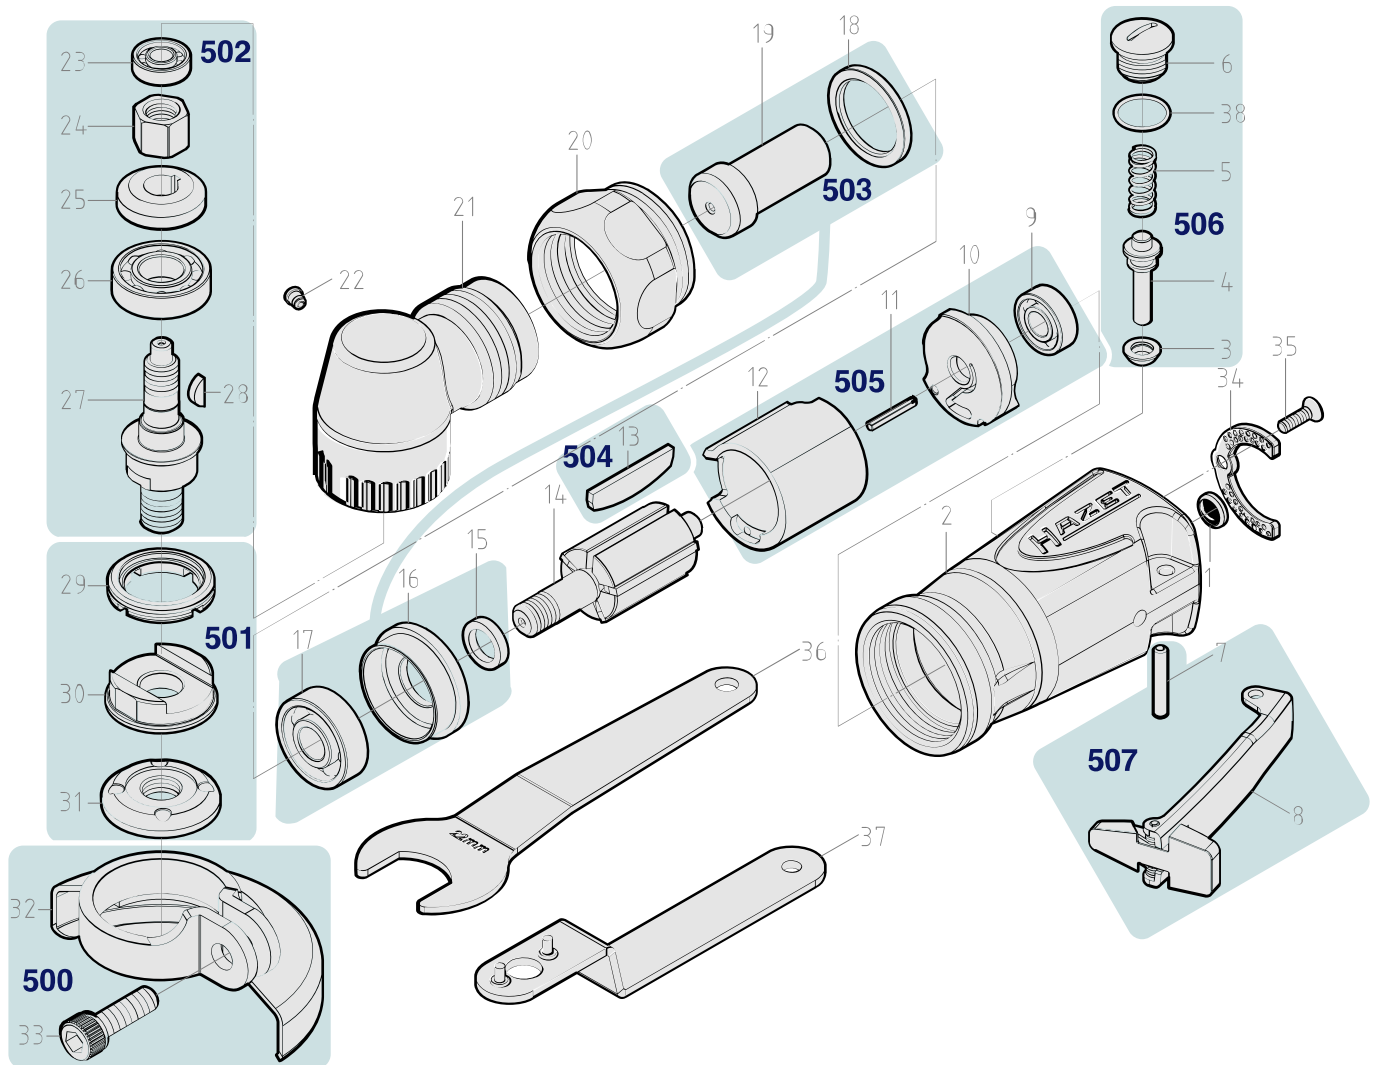

# Ersatzteile 9033 M-7

Spare parts · Pièces de rechange

Pos	HAZET No.	Bezeichnung	Designation	Désignation	
14	9033 M-01	Rotor · Inhalt: 14	Rotor · Contents: 14	Rotor · Contenu : 14	1
500	9033 M-7-01/2	Abdeckscheiben Satz · Inhalt: 32 · 33	Cover disc set · Contents: 32 · 33	Jeu de disques de couverture · Contenu : 32 · 33	2
501	9033 M-7-02/3	Befestigungs Satz · Inhalt: 29 · 30 · 31	Fastening set · Contents: 29 · 30 · 31	Jeu de fixation · Contenu : 29 · 30 · 31	3
502	9033 M-7-03/6	Abtrieb Satz · Inhalt: 23 · 24 · 25 · 26 · 27 · 28	Output set · Contents: 23 · 24 · 25 · 26 · 27 · 28	Jeu de sorties · Contenu : 23 · 24 · 25 · 26 · 27 · 28	6
503	9033 M-7-04/3	Zylindereinheit · vorne · Inhalt: 15 · 16 · 17 · 18 · 19	Cylinder unit · front · Contents: 15 · 16 · 17 · 18 · 19	Unité de vérin · avant · Contenu : 15 · 16 · 17 · 18 · 19	5
504	9032 M-02/5	Lamellen · Inhalt: 13 (5x)	Blades · Contents: 13 (5x)	Lamelles · Contenu : 13 (5x)	5
505	9032 M-03/4	Zylindereinheit · hinten · Inhalt: 9 · 10 · 11 · 12	Cylinder unit · rear · Contents: 9 · 10 · 11 · 12	Unité de vérin · arrière · Contenu : 9 · 10 · 11 · 12	4
506	9032 M-04/5	Steuerungsventil · Inhalt: 3 · 4 · 5 · 26 · 6	Control valve · Contents: 3 · 4 · 5 · 26 · 6	Valve de commande · Contenu : 3 · 4 · 5 · 26 · 6	5

Pos	<i>HAZET</i> No.	Bezeichnung	Designation	Désignation	
507	9032 M-05/2	Abzughebel · Inhalt: 7 · 8	Trigger · Contents: 7 · 8	Levier de tirage · Contenu : 7 · 8	2

DE

HAZET Service online:  
[www.hazet.de/de/home/service/](http://www.hazet.de/de/home/service/)