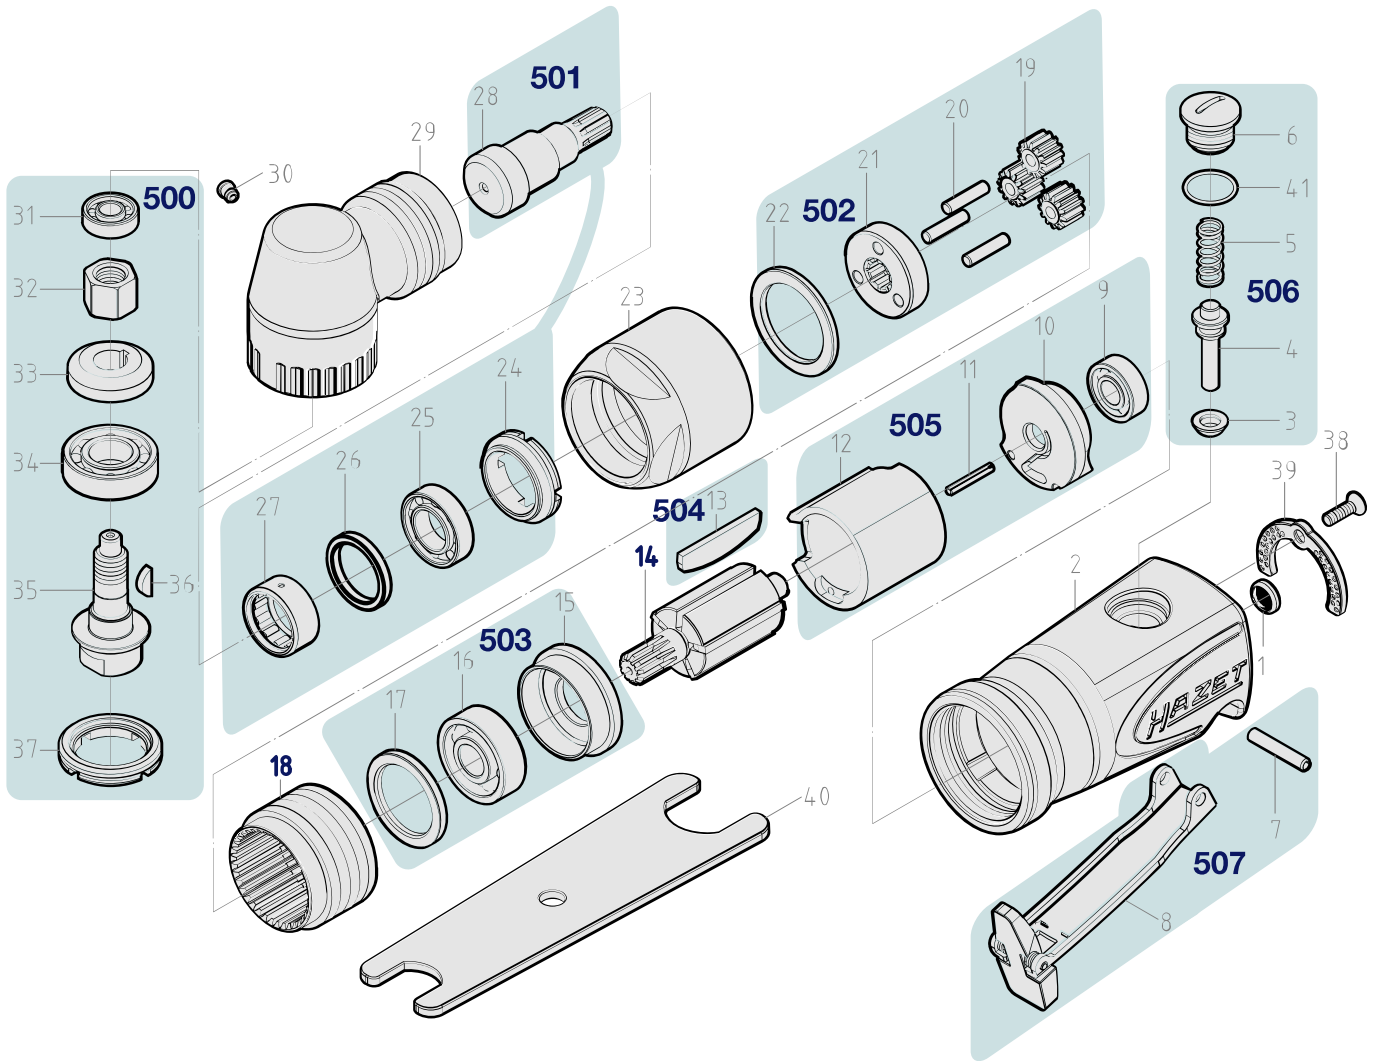

Erersatzteile 9033 M-9

Spare parts · Pièces de rechange

Pos	HAZET No.	Bezeichnung	Designation	Désignation	
14	9023 M-1-01	Rotor · Inhalt: 14	Rotor · Contents: 14	Rotor · Contenu : 14	1
18	9033 M-9-06	Getrieberring · Inhalt: 18	Transmission ring · Contents: 18	Bague d'engrenage · Contenu : 18	1
500	9033 M-9-02/7	Abtrieb Satz · Inhalt: 31 · 32,33 · 34 · 35 · 36 · 37	Output set · Contents: 31 · 32,33 · 34 · 35 · 36 · 37	Jeu de sorties · Contenu : 31 · 32,33 · 34 · 35 · 36 · 37	7
501	9033 M-9-03/5	Getriebespindel Satz · Inhalt: 24 · 25 · 26 · 27 · 28	Geared spindle set · Contents: 24 · 25 · 26 · 27 · 28	Jeu de broches de transmissions · Contenu : 24 · 25 · 26 · 27 · 28	5
502	9033 M-9-04/8	Planetengetriebe · Inhalt: 19 (3x) · 20 (3x) · 21 · 22	Planetary gear · Contents: 19 (3x) · 20 (3x) · 21 · 22	Réducteur planétaire · Contenu : 19 (3x) · 20 (3x) · 21 · 22	8
503	9033 M-9-05/3	Zylindereinheit · vorne · Inhalt: 15 · 16 · 17	Cylinder unit · front · Contents: 15 · 16 · 17	Unité de vérin · avant · Contenu : 15 · 16 · 17	3
504	9032 M-02/5	Lamellen · Inhalt: 13 (5x)	Blades · Contents: 13 (5x)	Lamelles · Contenu : 13 (5x)	5
505	9032 M-03/4	Zylindereinheit · hinten · Inhalt: 9 · 10 · 11 · 12	Cylinder unit · rear · Contents: 9 · 10 · 11 · 12	Unité de vérin · arrière · Contenu : 9 · 10 · 11 · 12	4

Pos	<i>HAZET</i> No.	Bezeichnung	Designation	Désignation	
506	9032 M-04/5	Steuerungsventil · Inhalt: 3 · 4 · 5 · 26 · 6	Control valve · Contents: 3 · 4 · 5 · 26 · 6	Valve de commande · Contenu : 3 · 4 · 5 · 26 · 6	4
507	9032 M-05/2	Abzughebel · Inhalt: 7 · 8	Trigger · Contents: 7 · 8	Levier de tirage · Contenu : 7 · 8	2