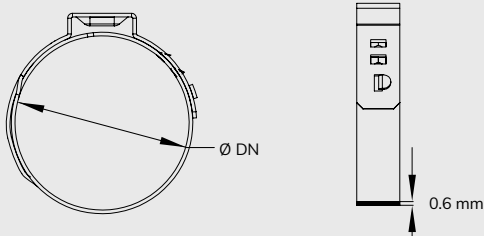

NORMACLAMP® Ear Clip Pro³⁶⁰