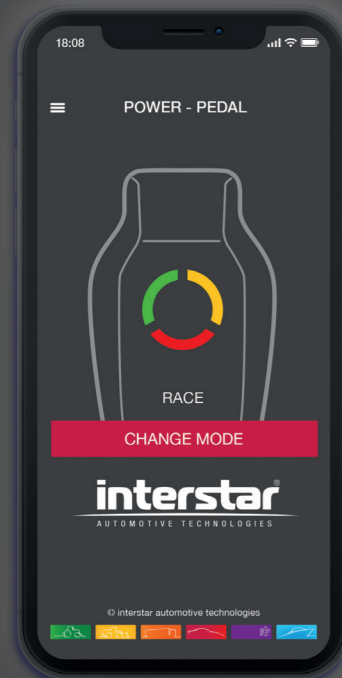

Ihr Fachhandelspartner:

www.interstar.cc

interstar[®]
AUTOMOTIVE TECHNOLOGIES

interstar[®]
AUTOMOTIVE TECHNOLOGIES

Mit dem PowerPedal können Sie ihr Fahrzeug spürbar direkter und agiler bewegen und haben somit eine noch bessere Kontrolle über Ihr Fahrverhalten. Von dynamisch bis besonders sportlich: Welche Fahrweise Sie auch bevorzugen, stellen Sie einfach über Ihr Smartphone das PowerPedal darauf ein.

Spüren Sie die Kraft Ihres Fahrzeuges noch intensiver und steigern Sie das fahrdynamische Potential Ihres Fahrzeuges durch die individuelle Einstellung in Verbindung mit der kostenlosen interstar APP. Darüber hinaus kann das PowerPedal helfen Kraftstoff zu sparen und Emissionen zu reduzieren.

IHR UPGRADE AUF EIN EMOTIONALES FAHRERLEBNIS.

PERFORMANCE DIE PRÄZISE AUF DER STRASSE ANKOMMT

Die interstar APP ist kostenlos verfügbar:

100% MEHR PERFORMANCE

Das PowerPedal steuert das elektronische Motormanagement schneller an: Die Motordynamik wird dadurch direkter und das Leistungspotential des Motors kann sich viel früher und präziser entfalten. Die Konsequenz: 100% mehr Fahrspass durch eine dynamischere Fahrweise. Jeder Befehl am Gaspedal wird präzise in direkte Beschleunigung und Agilität umgesetzt, und das schon bei vergleichsweise niedrigen Drehzahlen.

FAHRFREUDE AUF TASTENDRUCK

Mit der kostenlosen APP für das Smartphone kann über Bluetooth zwischen drei Einstellungen gewählt werden: **DYNAMIC**, **SPORT** und **RACE**. So kann die positive, maximale Fahrperformance auf den persönlichen Fahrstil individuell abgestimmt werden. Das gewählte Programm bleibt bis zur nächsten Änderung gespeichert.