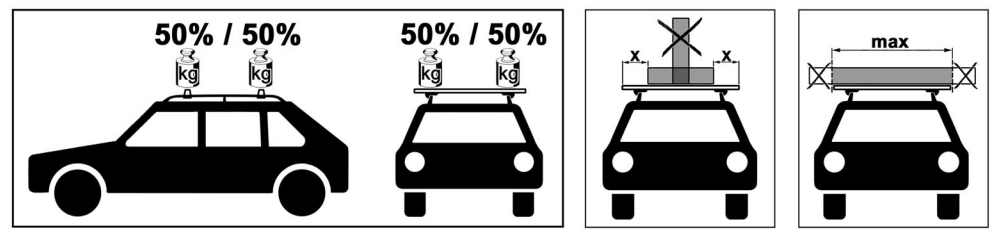

# Art.-Nr. 47010 - 47105, 47115, 47125, 47135

Montageanleitung  
Dachträger

Fitting Instructions

Instructions de montage

Indicaciones de montaje

47010

47105, 47115, 47125, 47135

		+		=			?		-		=		⚠	<b>max. 100kg</b>
Art. Nr. 47010	1,25kg		Art. Nr. 47105	2,75kg		4,0kg								
			Art. Nr. 47115	2,75kg		4,0kg								
			Art. Nr. 47125	3,25kg		4,5kg								
			Art. Nr. 47135	3,25kg		4,5kg								