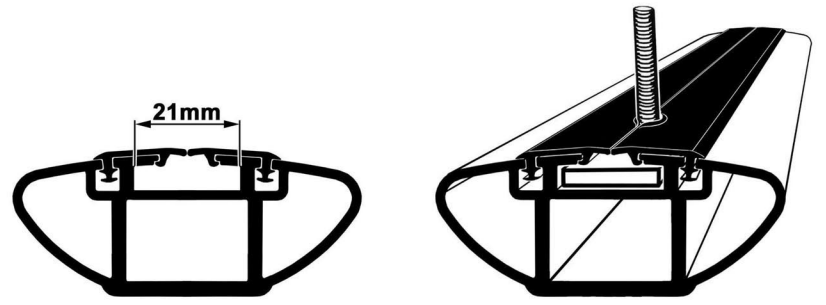

# Art.-Nr. 47010 - 47105, 47115, 47125, 47135

Montageanleitung  
Dachträger

Fitting Instructions

Instructions de montage

Indicaciones de montaje

47010

47105, 47115, 47125, 47135

		+		=			?		-		=		⚠	<b>max. 100kg</b>
Art. Nr. 47010	1,25kg		Art. Nr. 47105	2,75kg		4,0kg								
			Art. Nr. 47115	2,75kg		4,0kg								
			Art. Nr. 47125	3,25kg		4,5kg								
			Art. Nr. 47135	3,25kg		4,5kg								