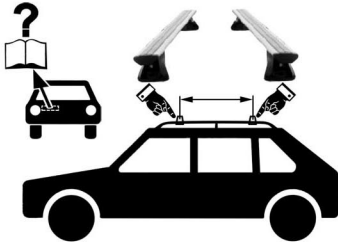

# Art.-Nr. 47010 - 47105, 47115, 47125, 47135

Montageanleitung  
Dachträger

Fitting Instructions

Instructions de montage

Indicaciones de montaje

47010

47105, 47115, 47125, 47135

		+		=			?		-		=		⚠	<b>max. 100kg</b>
Art. Nr. 47010	1,25kg		Art. Nr. 47105	2,75kg		4,0kg								
			Art. Nr. 47115	2,75kg		4,0kg								
			Art. Nr. 47125	3,25kg		4,5kg								
			Art. Nr. 47135	3,25kg		4,5kg								