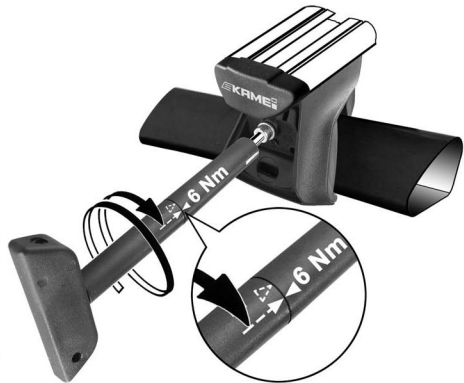

# Art.-Nr. 47010 - 47105, 47115, 47125, 47135

Montageanleitung  
Dachträger

Fitting Instructions

Instructions de montage

Indicaciones de montaje

47010

47105, 47115, 47125, 47135

		+		=			?		-		=		⚠	<b>max. 100kg</b>
Art. Nr. 47010	1,25kg		Art. Nr. 47105	2,75kg		4,0kg								
			Art. Nr. 47115	2,75kg		4,0kg								
			Art. Nr. 47125	3,25kg		4,5kg								
			Art. Nr. 47135	3,25kg		4,5kg								