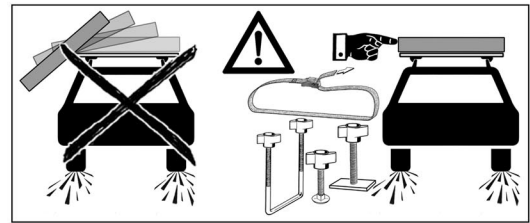

# Art.-Nr. 47010 - 47105, 47115, 47125, 47135

Montageanleitung  
Dachträger

Fitting Instructions

Instructions de montage

Indicaciones de montaje

47010

47105, 47115, 47125, 47135

		+		=			?		-		=		⚠	<b>max. 100kg</b>
Art. Nr. 47010	1,25kg		Art. Nr. 47105	2,75kg		4,0kg								
			Art. Nr. 47115	2,75kg		4,0kg								
			Art. Nr. 47125	3,25kg		4,5kg								
			Art. Nr. 47135	3,25kg		4,5kg								