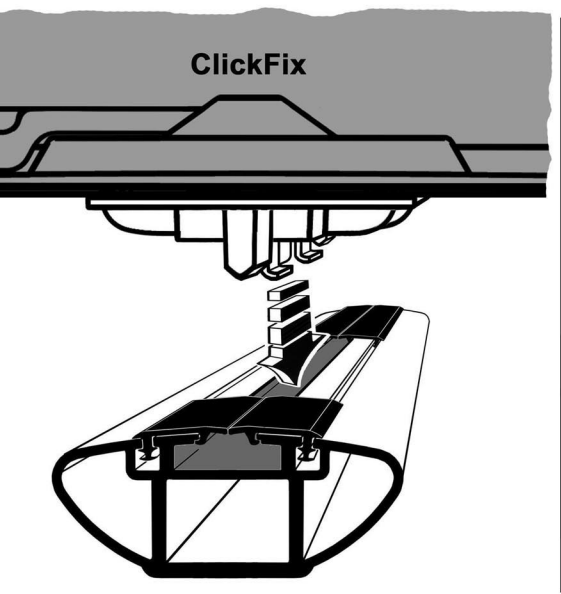

# Art.-Nr. 47010 - 47105, 47115, 47125, 47135

Montageanleitung  
Dachträger

Fitting Instructions

Instructions de montage

Indicaciones de montaje

47010

47105, 47115, 47125, 47135

		+		=			?		-		=		⚠	<b>max. 100kg</b>
Art. Nr. 47010	1,25kg		Art. Nr. 47105	2,75kg		4,0kg								
			Art. Nr. 47115	2,75kg		4,0kg								
			Art. Nr. 47125	3,25kg		4,5kg								
			Art. Nr. 47135	3,25kg		4,5kg								