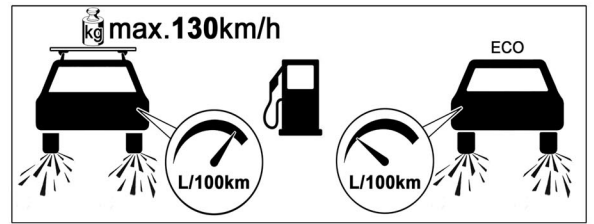

# Art.-Nr. 47010 - 47105, 47115, 47125, 47135

Montageanleitung  
Dachträger

Fitting Instructions

Instructions de montage

Indicaciones de montaje

47010

47105, 47115, 47125, 47135

		+		=			?		-		=		⚠	<b>max. 100kg</b>
Art. Nr. 47010	1,25kg		Art. Nr. 47105	2,75kg		4,0kg								
			Art. Nr. 47115	2,75kg		4,0kg								
			Art. Nr. 47125	3,25kg		4,5kg								
			Art. Nr. 47135	3,25kg		4,5kg								