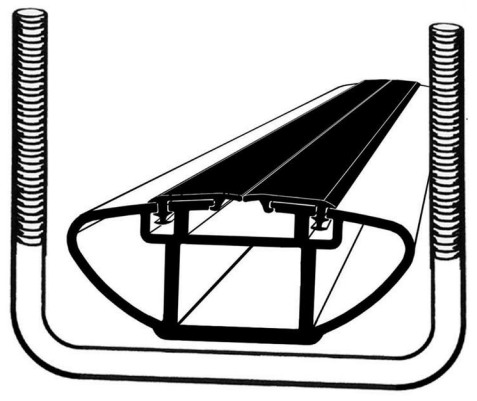

# Art.-Nr. 47010 - 47105, 47115, 47125, 47135

Montageanleitung  
Dachträger

Fitting Instructions

Instructions de montage

Indicaciones de montaje

47010

47105, 47115, 47125, 47135

		+		=			?		-		=		⚠	<b>max. 100kg</b>
Art. Nr. 47010	1,25kg		Art. Nr. 47105	2,75kg		4,0kg								
			Art. Nr. 47115	2,75kg		4,0kg								
			Art. Nr. 47125	3,25kg		4,5kg								
			Art. Nr. 47135	3,25kg		4,5kg								