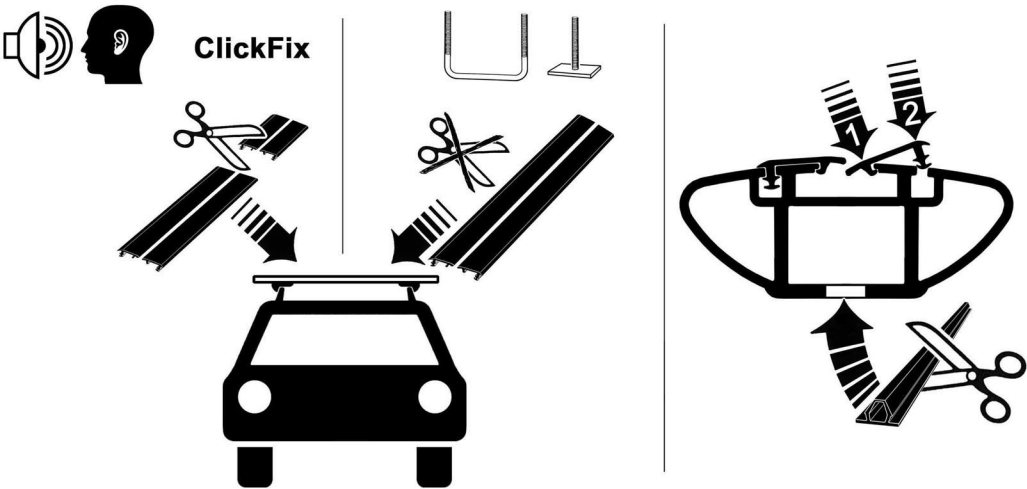

# Art.-Nr. 47010 - 47105, 47115, 47125, 47135

Montageanleitung  
Dachträger

Fitting Instructions

Instructions de montage

Indicaciones de montaje

47010

47105, 47115, 47125, 47135

		+		=			?		-		=		⚠	<b>max. 100kg</b>
Art. Nr. 47010	1,25kg		Art. Nr. 47105	2,75kg		4,0kg								
			Art. Nr. 47115	2,75kg		4,0kg								
			Art. Nr. 47125	3,25kg		4,5kg								
			Art. Nr. 47135	3,25kg		4,5kg								