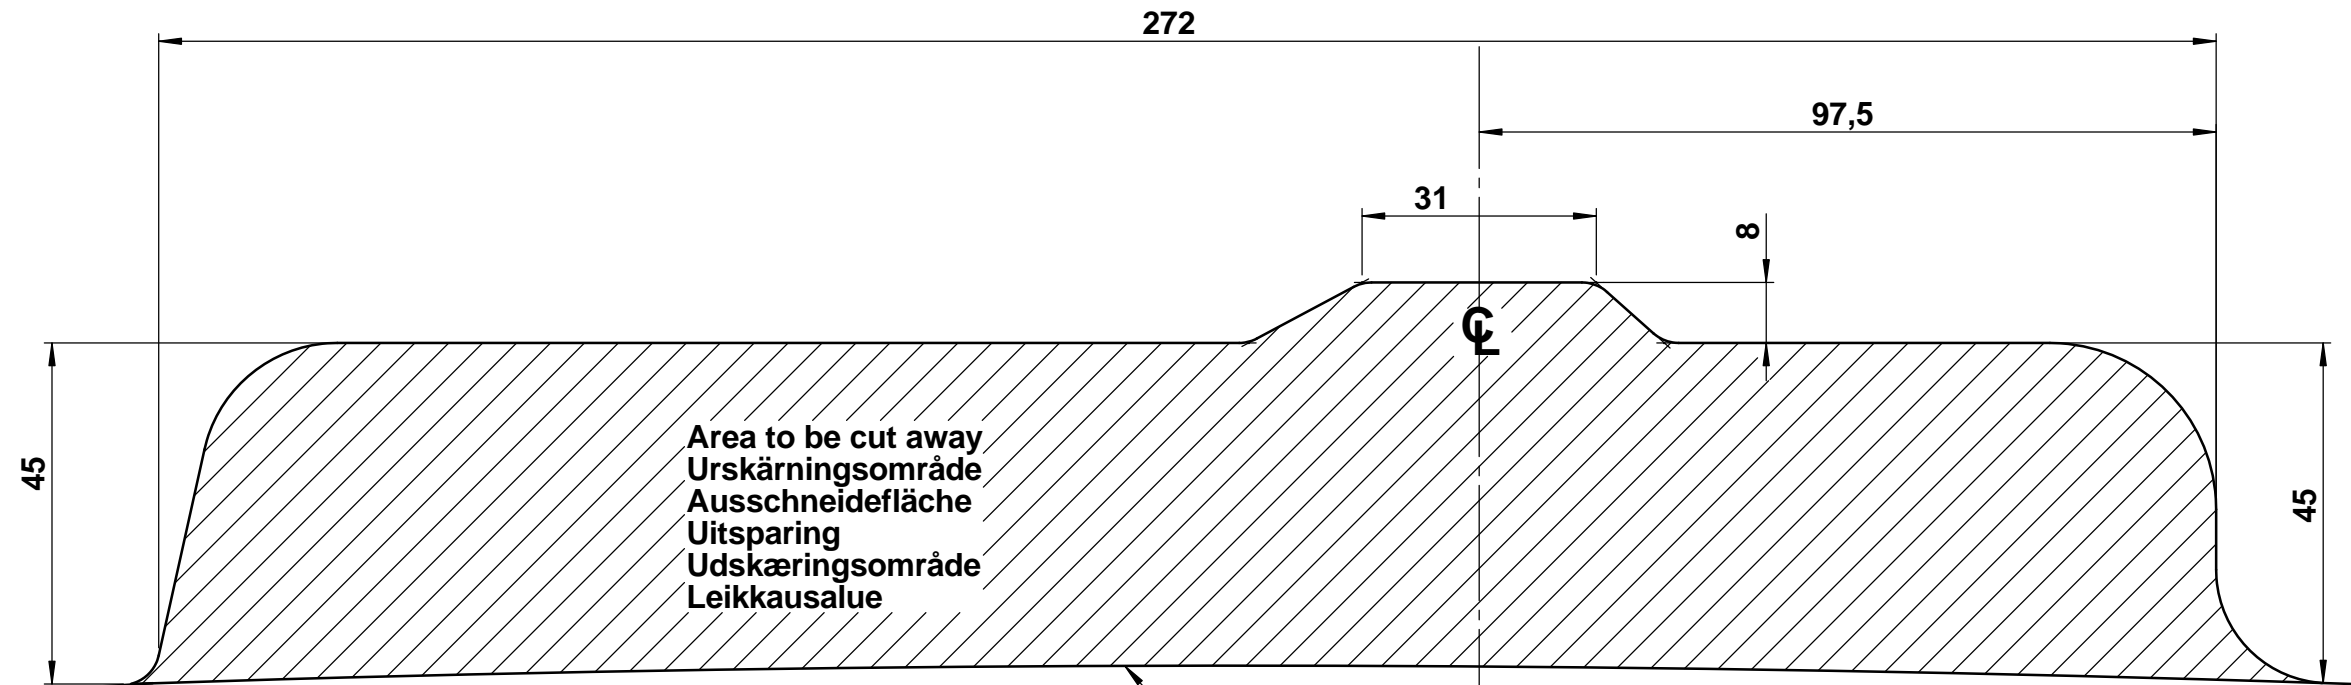

TEMPLATE Urskärningsmall
Ausschneideschablone
Uitsparingsmal
Skæreskabelon
Leikkausmalli

44.4283 Kia Cee'd 3/5 door 2012-

345 086 691 112

Area to be cut away
Urskärningsområde
Ausschneidefläche
Uitsparing
Udskæringsområde
Leikkausalue