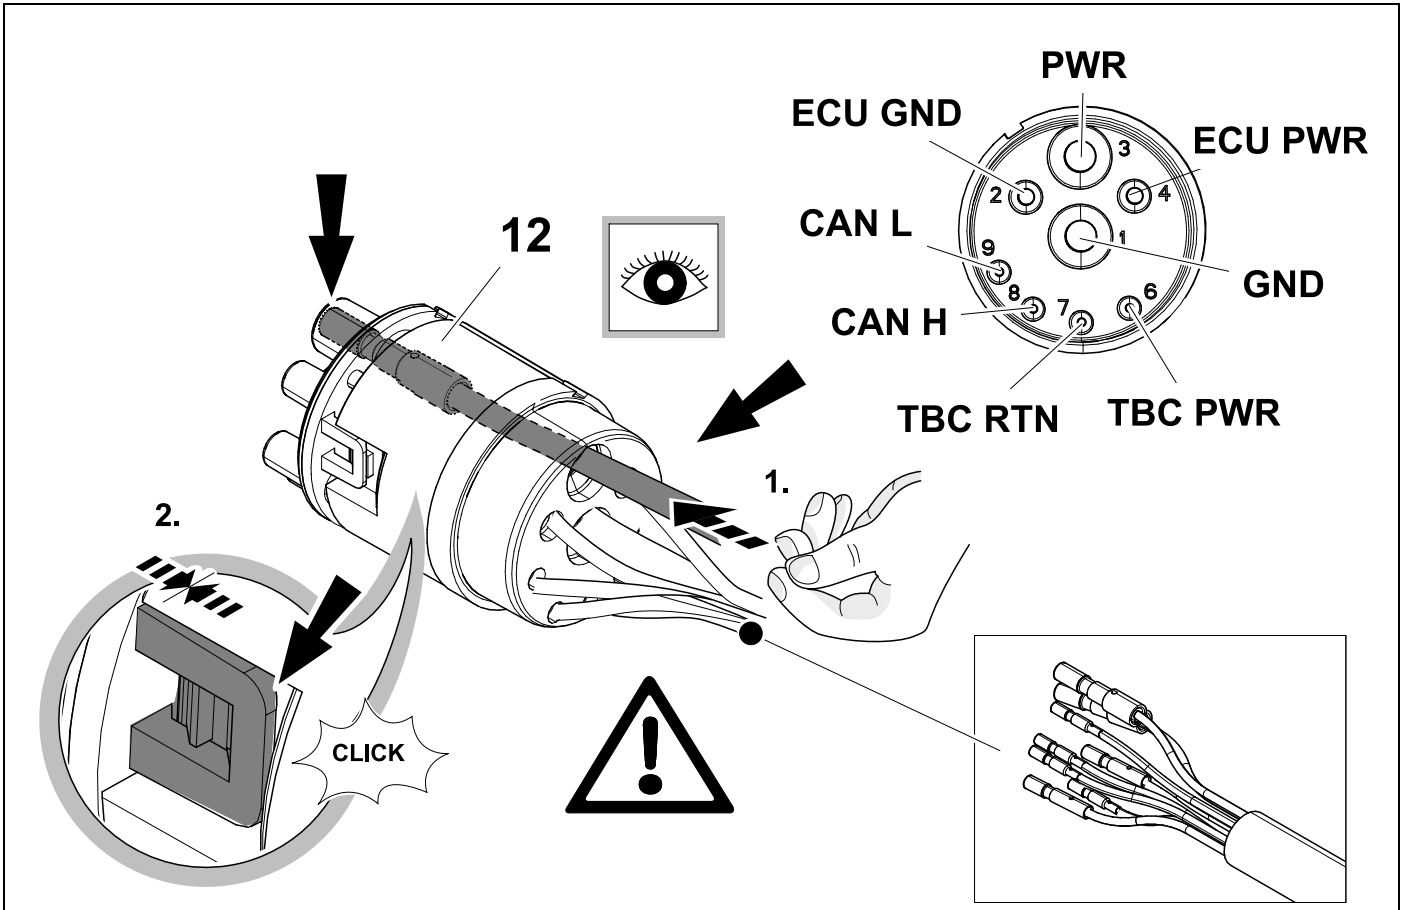

9P IBIC PLUG

- | | | | |
|--------------|------------------------------------|--------------|--|
| (D) | Einbauanleitung | (PL) | Instrukcja montażu |
| (GB) | Installation instructions | (TR) | Montaj talimatı |
| (F) | Consignes de montage | (H) | Beépítési útmutató |
| (NL) | Montagehandleiding | (HR) | Upute o ugradnji |
| (DK) | Montagevejledning | (BUL) | Инструкция за монтаж |
| (N) | Monteringsinstruksjon | (RO) | Instrucțiuni de montaj |
| (S) | Installationsanvisning | (RU) | Инструкция по монтажу и установке |
| (FIN) | Asennusohje | (LT) | Montavimo informacija |
| (I) | Istruzioni per il montaggio | (LV) | Iemontēšanas pamācība |
| (E) | Instrucciones de montaje | (EST) | Paigaldusjuhend |
| (P) | Instruções de montagem | (SLO) | Navodilo za vgradnjo |
| (GR) | Οδηγίες εγκατάστασης | (SK) | Montážny návod |
| (CZ) | Návod k montáži | | |

KIT

TOOLS

1

2

4

3

4

4