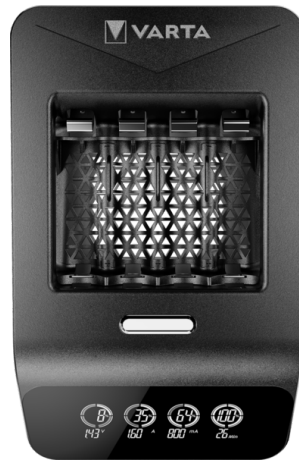

VARTA LCD Ultra Fast Charger+ 4x AA 2100 mAh 56706

VARTAS schnellstes Ladegerät mit nur 15 Minuten Ladezeit! Laden mit einem Steckplatz, modernes LCD-Display und erweiterte Sicherheitsfunktionen für beste Ladeergebnisse.

Information

- Lädt bis zu 4 AA oder AAA NiMH-Akkus gleichzeitig
- Ladedauer: 15 Min*
- USB Typ C Eingang mit 15 V/ 3 A
- LCD-Display zur Anzeige des Ladestandes.
- Displayanzeige: V, mAh und Minuten
- Einzelschachtladung für höchste Flexibilität und beste Ladeergebnisse
- 3 Modi: Schnellladen, Laden, Auffrischen
- Erweiterte Sicherheitsfunktionen: Minus Delta V-Abschaltung, Zeitbasierte Sicherheitsabschaltung, falsche Polaritäten und Kurzschlusschutz, Erkennung von alkalischen und defekten Zellen, Temperaturkontrolle
- Erhaltungsladung für beste Ladeergebnisse
- Einzigartiges und hochwertiges VARTA-Design für einen außergewöhnlichen Produktlook
- Inklusive 1m USB Typ C zu USB Typ C Ladekabel
- Inklusive Netzteil mit 45 W
- Ausgestattet mit 4x Recharge Accu Power AA 2100 mAh