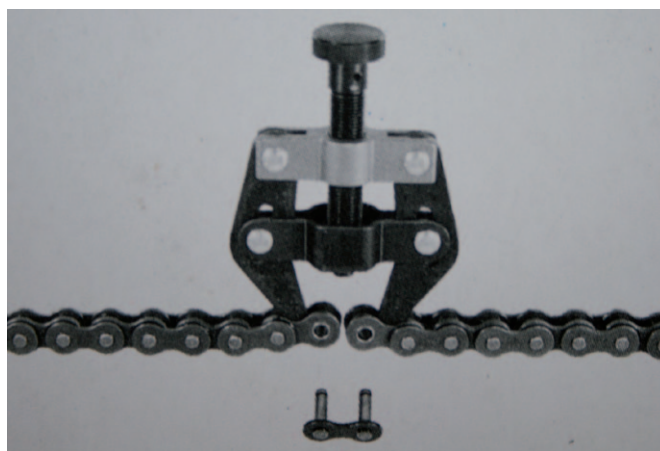

Motorradketten-Montagewerkzeug

Montagehilfe und Kettenspanner. Die dritte-Hand zur Positionierung der Kettenenden, um das Kettenschloss zu montieren.

Spannbereich stufenlos von 15 mm bis 30 mm regelbar. Spannklaue 4,5 mm breit.

In Verbindung mit **7MKSZ01** zu benutzen.

Art.-Nr.	Artikel-Bezeichnung	VPE
7MKM01	Motorradketten-Montagewerkz.	1/12/48/144