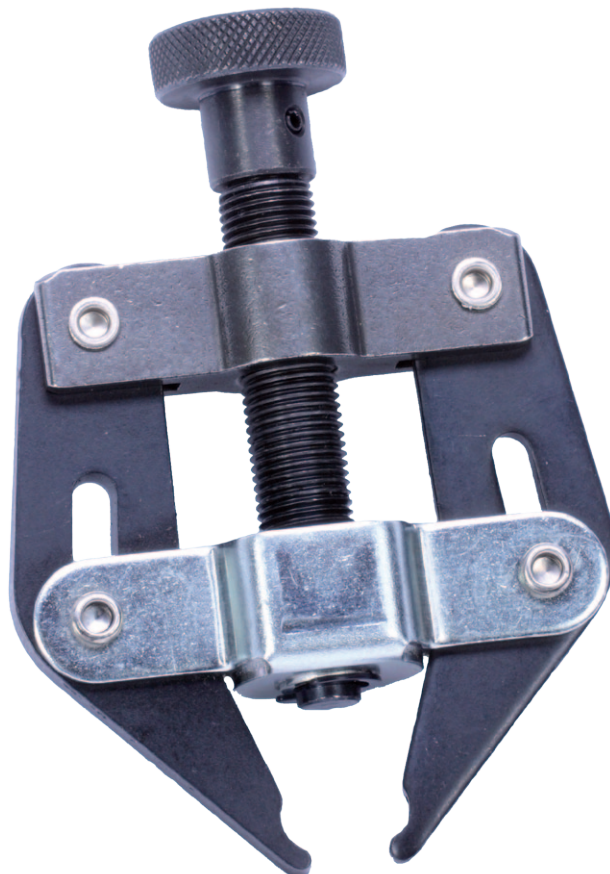

Motorradketten-Montagewerkzeug

Montagehilfe und Kettenspanner. Die dritte-Hand zur Positionierung der Kettenenden, um das Kettenschloss zu montieren.

Spannbereich stufenlos von 15 mm bis 30 mm regelbar. Spannklaue 4,5 mm breit.

In Verbindung mit **7MKSZ01** zu benutzen.

Art.-Nr.	Artikel-Bezeichnung	VPE
7MKM01	Motorradketten-Montagewerkz.	1/12/48/144