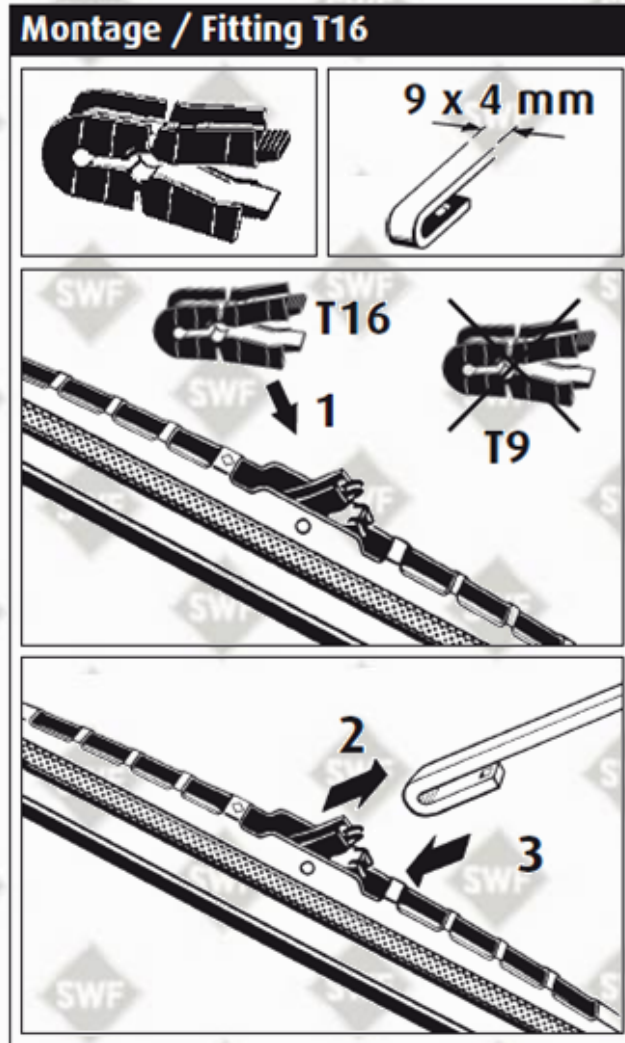

Montageanleitung

11

Der deutsche Wischerspezialist

SWF