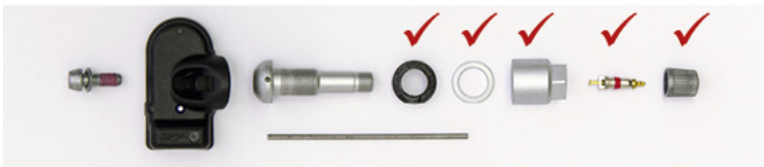

ALLIGATOR empfiehlt den regelmäßigen Austausch aller relevanten Komponenten