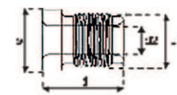

ÜBERWURFSCHRAUBEN