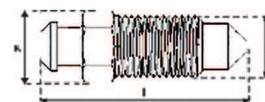

ENTLÜFTERSCHRAUBEN