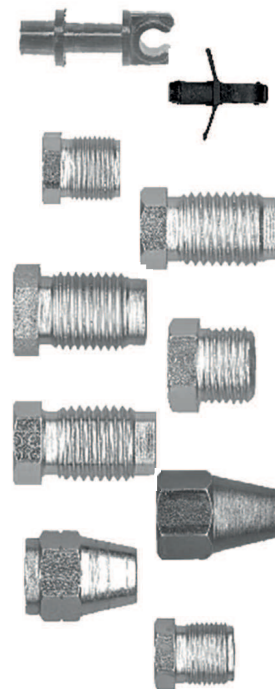

Art.-Nr.	d1	d2	sw	l	Verwendung
449.03.47	-	-	-	-	Halter für Bremsleitungen (3/16 " und 5 mm)
449.04.42	-	-	-	-	Halter für Bremsleitungen (3/16 " und 5 mm)
449.03.49	M14x1,00	8,2	14	16,5	Audi, BMW, MAN, Mercedes, VW (für E-Bördel)
449.03.50	M14x1,50	8,2	14	25,5	Audi, BMW, MAN, Mercedes, VW (für F-Bördel)
449.03.51	M16x1,50	10,6	17	26,5	Audi, BMW, MAN, Mercedes, VW
449.03.52	5/8 "x18UNF	10,2	17	16,5	-
449.03.53	M14x1,50	8,5	14	25,0	Audi, BMW, MAN, Mercedes, VW (für E-Bördel)
449.03.54	M14x1,50	8,4	19	29,0	-
449.03.56	M16x1,5	10,3	19	25,5	-
449.04.41	M14x1,00	8,2	14	16,5	Audi, BMW, MAN, Mercedes, VW (für F-Bördel)