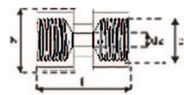

ÜBERWURFSCHRAUBEN