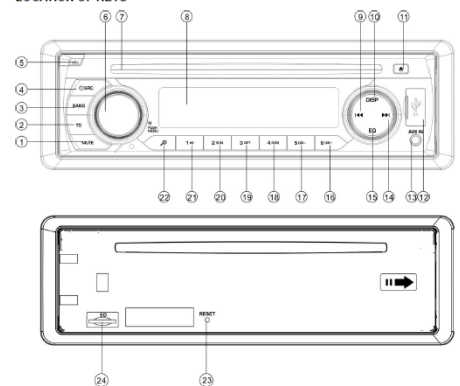

CD-DA, CD-R, CD-RW
Automatisches Laden
USB 2.0
SDHC (bis zu 32 GB), SD
FAT 32, FAT 16

MEDIA-PLAYER

Wiedergabeformate
Titelanzeige

MP3, WMA
ID3-tag, Datei, Ordner

CD-PLAYER

Schock Proof
Frequenzgang (Hz) -1 dB
Signal-Rausch-Verhältnis
Kanaltrennung

- | | |
|------------------------------|-------------------------|
| 1. "MUTE" button. | 13. "AUX IN" jack. |
| 2. "TS" button. | 14. "SEEK UP" button. |
| 3. "BAND" button. | 15. "EQ" button. |
| 4. "SRC" (source) button. | 16. "6 DIR" button. |
| 5. " (panel release) button. | 17. "5 DIR" button. |
| 6. "VOL/MENU" button. | 18. "4 RDM" button. |
| 7. DISC Slot. | 19. "3 RPT" button. |
| 8. LCD display. | 20. "2 SCH" button. |
| 9. "44" (SEEK DOWN) button. | 21. "1 MP" button. |
| 10. "DISP" button. | 22. "MP3" search button |
| 11. "Eject" button. | 23. RESET button. |
| 12. USB port | 24. TF card slot. |