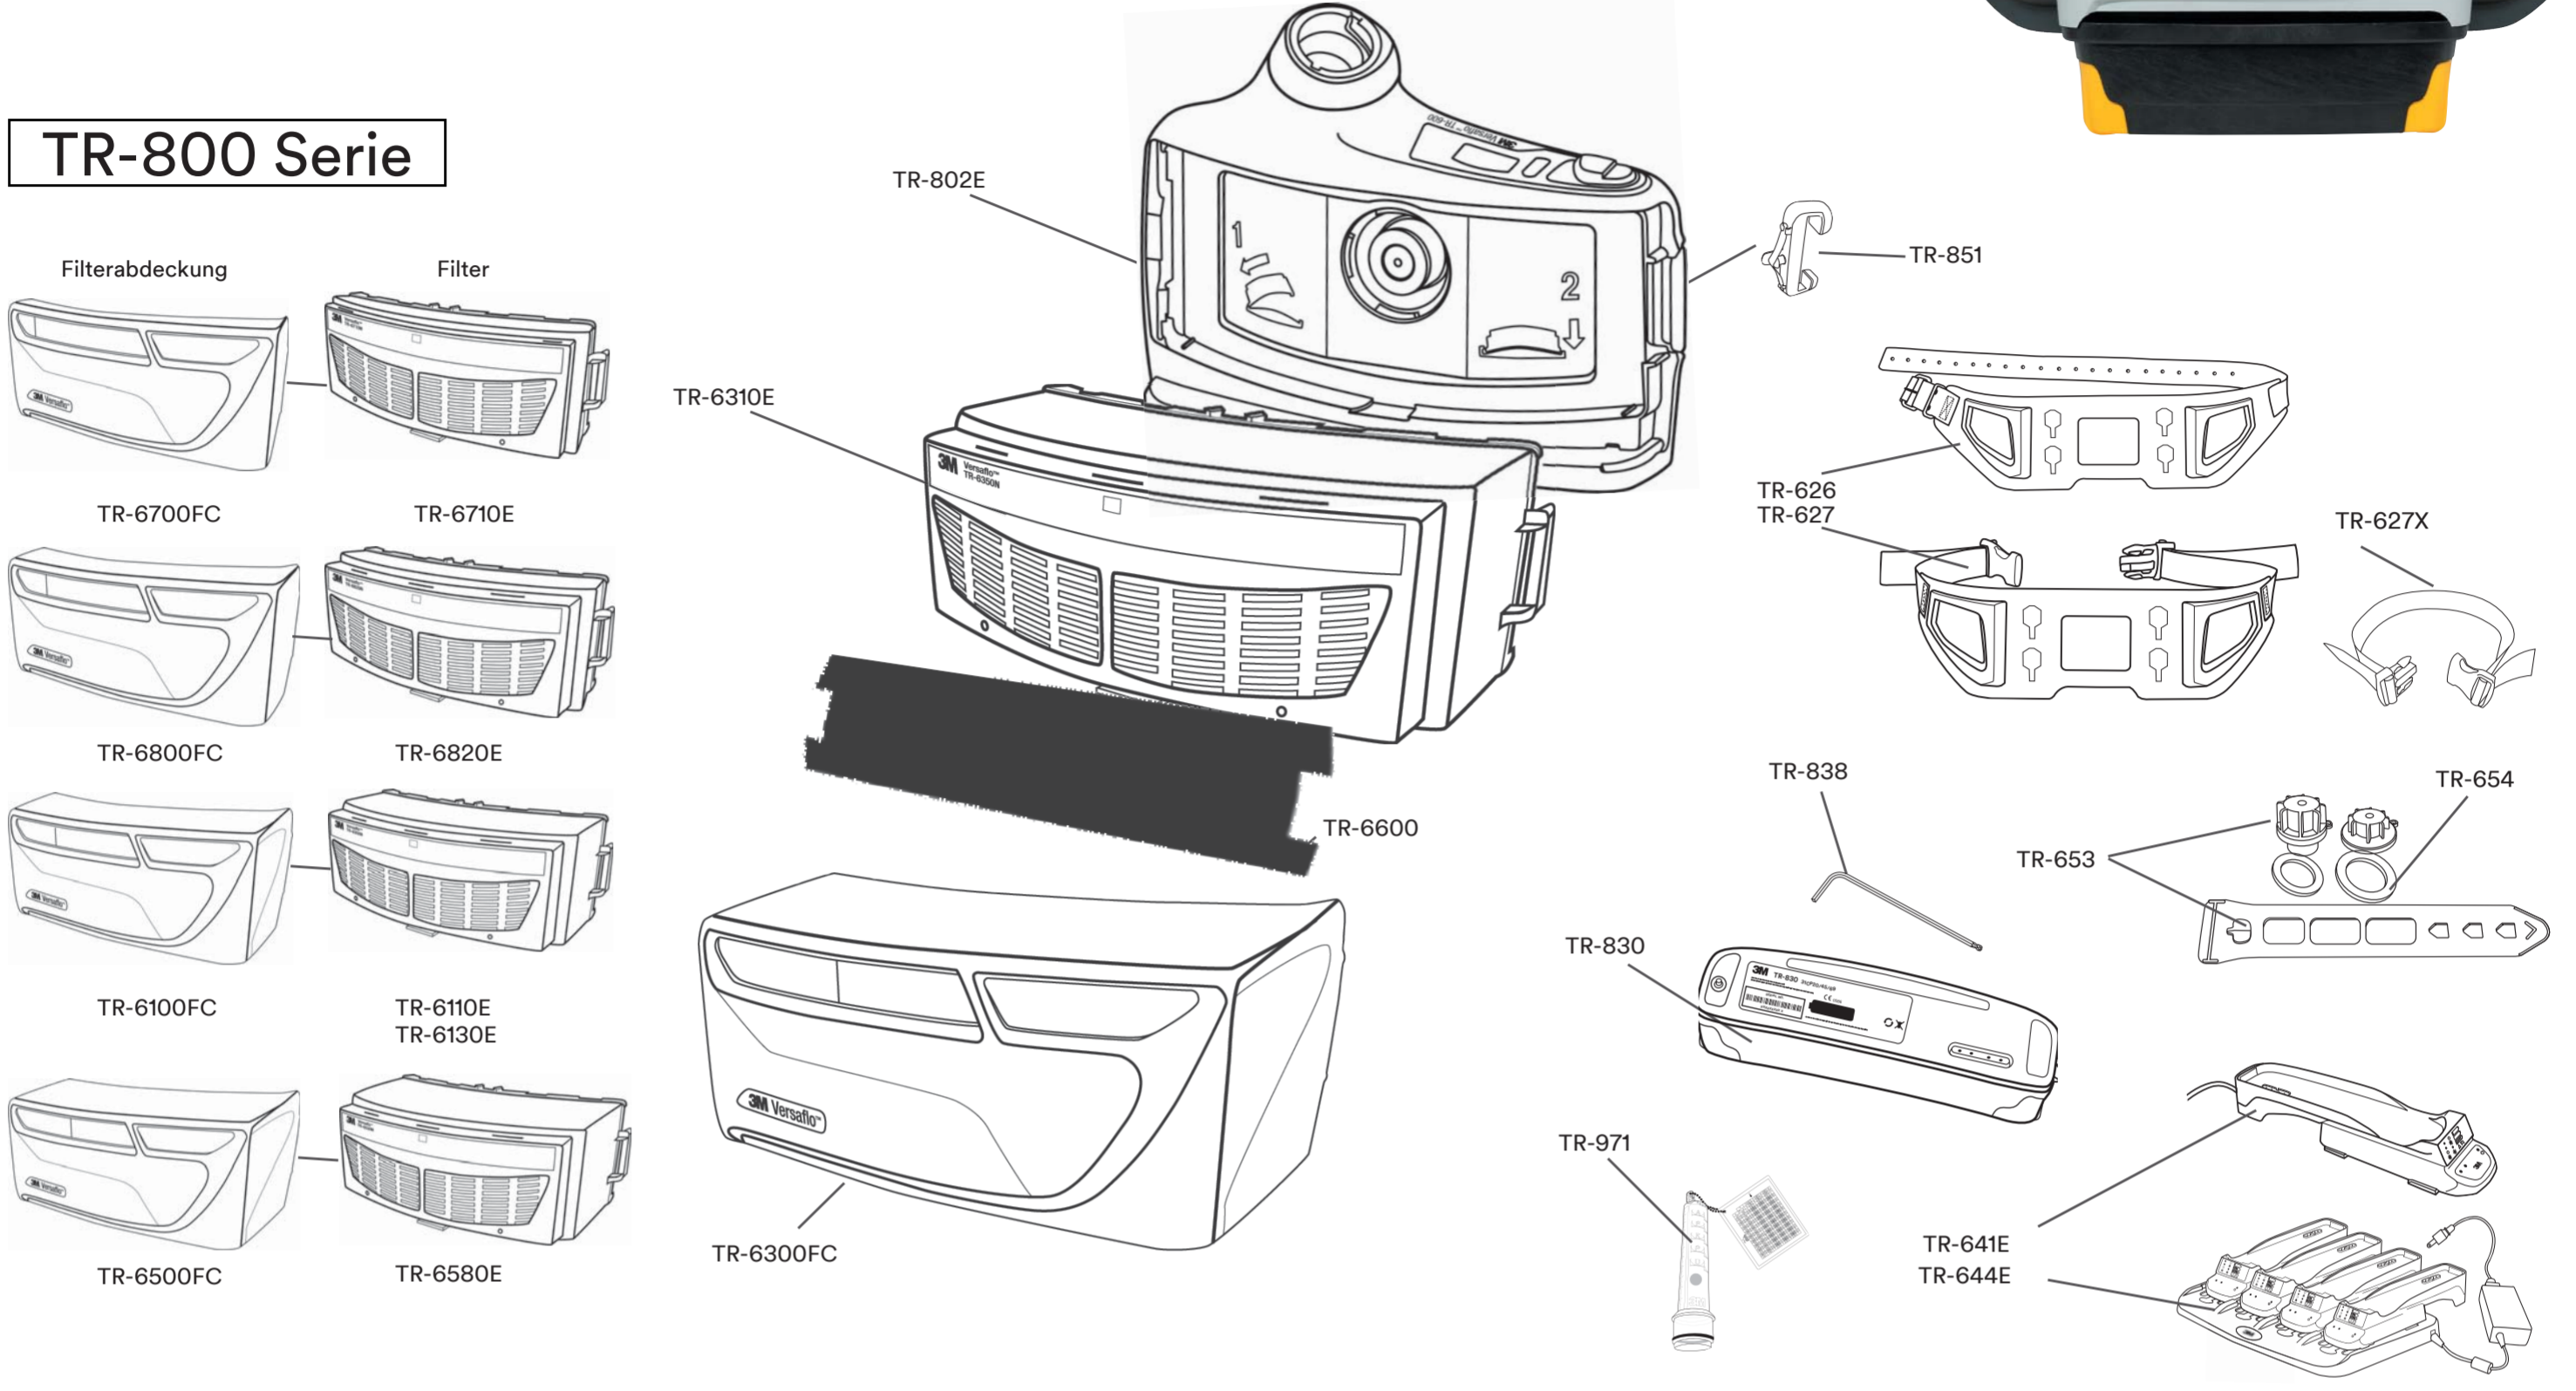

3M™ Versaflo™ Gebläseeinheit TR-800

Ersatz- und Zubehörteile

Teile-Nr.	Kurzbeschreibung	Detailbeschreibung	Ersetzen, wenn maximale Lebensdauer erreicht oder wenn:
Starter-Kit			
TR-819E	3M™ Versaflo™ Gebläseeinheit TR-819E IS Starter-Kit	Kit beinhaltet: Eigensichere Gebläseeinheit TR-802E, eigensichere Batterie TR-830, Batteriebefestigungswerkzeug TR-838, längenverstellbarer Luftschlauch BT-30, leicht zu reinigender Gürtel TR-627, A2P-Filter TR-6310E, Filterabdeckung TR-6300, Einfach-Batterieladestation TR-641E, Luftstromindikator TR-971, Vorfilter TR-6600 (10er-Pack)	Ersetzen Sie die im Kit enthaltenen Komponenten entsprechend unten stehender Tabelle und/oder entsprechend der Bedienungsanleitung des jeweiligen Zubehörteils
Gebläseeinheit			
TR-802E	3M™ Versaflo™ Eigensichere Gebläseeinheit TR-802E	Ersatzgebläseeinheit für Versaflo™ TR-800 (einschließlich Luftstromindikator TR-971)	Beschädigt oder die Alarmfunktion gestört ist
Ersatz- und Zubehörteile			
TR-626	Gürtel	Strapazierfähiger Gürtel für Versaflo™ Gebläseeinheiten TR-600/TR-800	Beschädigt
TR-627	Gürtel	Leicht zu reinigender Gürtel für Versaflo™ Gebläseeinheiten TR-600/TR-800	Beschädigt
TR-627X	Gürtelverlängerung	Gürtelverlängerung für den leicht zu reinigenden Gürtel TR-627	Beschädigt
TR-830	Batterie	Standard Batterie für Versaflo™ Gebläseeinheit TR-800	Beschädigt oder die gewünschte Betriebslaufzeit nicht mehr erreicht wird
TR-838	Batteriebefestigungswerkzeug	Batteriebefestigungswerkzeug für die Gebläseeinheit Versaflo™ TR-800 und TR-830 Batterie	Beschädigt
TR-640	Ladegerät	Ersatz-Ladeschale für TR-641E/TR-644E Kits (ohne Abb.)	Beschädigt, gebrochen oder nicht mehr aufladbar
TR-641E	Ladegerät	Einfach-Batterieladestation (Kit) für Versaflo™ TR-600/TR-800 Batterien	Beschädigt, gebrochen oder nicht mehr aufladbar
TR-644E	Ladegerät	Vierfach-Batterieladestation (Kit) für Versaflo™ TR-600/TR-800 Batterien	Beschädigt, gebrochen oder nicht mehr aufladbar
TR-6600	Vorfilter	Vorfilter für Versaflo™ Gebläseeinheiten TR-600/TR-800	Beschädigt oder verstopft
TR-6710E	Filter	Partikelfilter für Versaflo™ Gebläseeinheiten TR-600/TR-800	Beschädigt oder der Alarm für niedrigen Luftstrom ausgelöst und damit der Wechsel erforderlich wird
TR-6820E	Filter	Partikel-/Geruchsfilter* für Versaflo™ Gebläseeinheiten TR-600/TR-800	Beschädigt, der Alarm für niedrigen Luftstrom ausgelöst und damit der Wechsel erforderlich wird oder wenn Gerüche wahrnehmbar sind
TR-6110E	Filter	A1P Filter für Versaflo™ Gebläseeinheiten TR-600/TR-800	Beschädigt, der Alarm für niedrigen Luftstrom ausgelöst und damit der Wechsel erforderlich wird oder ein Filterdurchbruch vorliegt
TR-6310E	Filter	A2P Filter für Versaflo™ Gebläseeinheiten TR-600/TR-800	Beschädigt, der Alarm für niedrigen Luftstrom ausgelöst und damit der Wechsel erforderlich wird oder ein Filterdurchbruch vorliegt
TR-6130E	Filter	ABE1P Filter für Versaflo™ Gebläseeinheiten TR-600/TR-800	Beschädigt, der Alarm für niedrigen Luftstrom ausgelöst und damit der Wechsel erforderlich wird oder ein Filterdurchbruch vorliegt
TR-6580E	Filter	ABE2K1HgP Filter für Versaflo™ Gebläseeinheiten TR-600/TR-800	Beschädigt, der Alarm für niedrigen Luftstrom ausgelöst und damit der Wechsel erforderlich wird oder ein Filterdurchbruch vorliegt
TR-6100FC	Filterabdeckung	Filterabdeckung für Filterserie TR-6100 für Versaflo™ Gebläseeinheiten TR-600/TR-800	Beschädigt, gebrochen oder nicht mehr sicher am Filter befestigt
TR-6700FC	Filterabdeckung	Filterabdeckung für Filterserie TR-6700 für Versaflo™ Gebläseeinheiten TR-600/TR-800	Beschädigt, gebrochen oder nicht mehr sicher am Filter befestigt
TR-6800FC	Filterabdeckung	Filterabdeckung für Filterserie TR-6800 für Versaflo™ Gebläseeinheiten TR-600/TR-800	Beschädigt, gebrochen oder nicht mehr sicher am Filter befestigt
TR-6300FC	Filterabdeckung	Filterabdeckung für Filterserie TR-6300 für Versaflo™ Gebläseeinheiten TR-600/TR-800	Beschädigt, gebrochen oder nicht mehr sicher am Filter befestigt
TR-6500FC	Filterabdeckung	Filterabdeckung für Filterserie TR-6500 für Versaflo™ Gebläseeinheiten TR-600/TR-800	Beschädigt, gebrochen oder nicht mehr sicher am Filter befestigt
TR-971	Luftstromindikator	Luftstromindikator für Versaflo™ Gebläseeinheiten TR-600/TR-800	Beschädigt
TR-851	Filterver- und -entriegelungstaste	Ersatz-Filterver- und -entriegelungstaste für Gebläseeinheit TR-802E	Beschädigt
TR-653	Reinigungs- und Lagerungs-Kit	Reinigungs- und Lagerungs-Kit für Versaflo™ Gebläseeinheit TR-600/TR-800 und Batterien TR-630/TR-632/TR-830	Beschädigt, gebrochen. Dichtungen ersetzen nach 30 Wäschen.
TR-654	Reinigungs- und Lagerungs-Kit	Ersatzdichtungen für Reinigungs- und Lagerungs-Kit TR-653	Beschädigt, gebrochen. Dichtungen ersetzen nach 30 Wäschen.
BPK-01	Rucksack	Rucksack für Versaflo™ Gebläseeinheiten TR-600/TR-800 (ohne Abb.)	Beschädigt
TR-655	Rucksack-Adapter	Rucksack-Adapter zur Verbindung der Versaflo™ Gebläseeinheiten TR-600/TR-800 mit BPK-01 (ohne Abb.)	Beschädigt
TR-329	Hosenträger	Hosenträger zur Verwendung mit allen Versaflo™ Gürteln (ohne Abb.)	Beschädigt
BT-30	Luftschlauch	Dehnbare Luftschlauch zum Anschluss der Versaflo™ Gebläseeinheiten TR-600/TR-800 an die Versaflo™ Leichthauben, Visier- und Helmkomponenten (ohne Abb.)	Beschädigt, gebrochen, Löcher, Einschnitte oder Risse